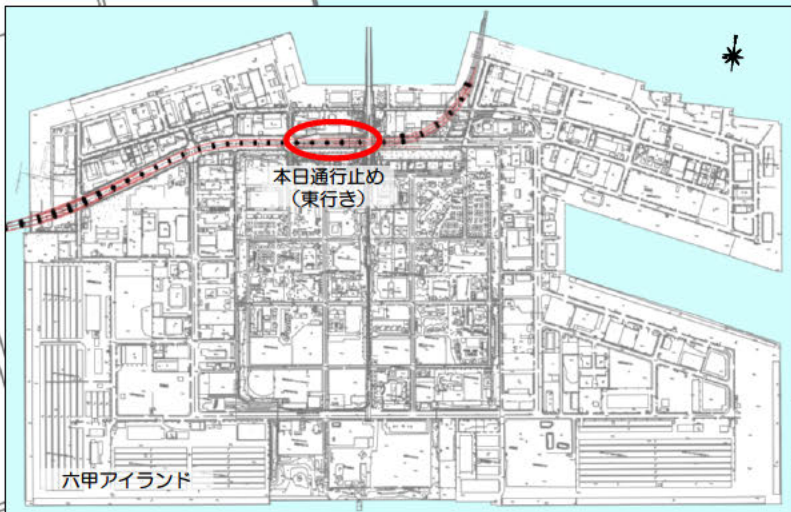

通行止め区間(東行き)【1月25日(木)20:00～翌朝5:00】

月日	1月			
規制箇所	24 (水)	25 (木) 本日	26 (金)	27 (土)
北側臨港道路 通行止め		西行き (実施済)	東行き	

本日通行止め(東行き)

六甲大橋西
交差点

六甲大橋
西側ONランプ

六甲大橋南
交差点

向洋町東
2丁目交差点

アイランド
北口駅

六甲大橋
東側ONランプ

六甲大橋へは東側ONランプへ
迂回をお願いします

迂回路(東行き通行止め時)

本日通行止め(東行き)