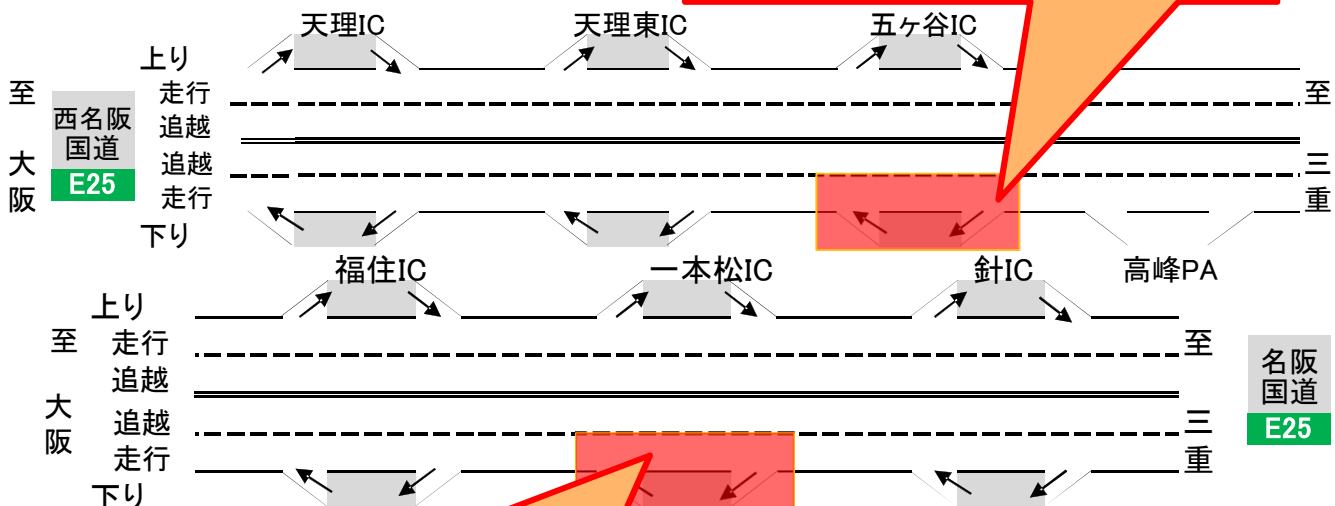

令和2年1月9日14時00分
資料配布 近畿地方整備局
奈良国道事務所

E25 国道25号 名阪国道 めいはんこくどう 五ヶ谷IC及び ごかだに 一本松IC いつぽんまつ

夜間通行止めのお知らせ

～舗装修繕工事を行います～

名阪国道五ヶ谷IC及び一本松ICにおいて、舗装修繕工事のため、**2月10日(月)夜～27日(木)朝(土日、祝日除く)に夜間通行止め**を行います。

通行止め実施箇所・規制内容・期間は下記のとおりです。

記

箇所：**E25** 国道25号 名阪国道 **五ヶ谷IC** 【大阪方面出入り口】

規制内容：**夜間通行止め【各日20時から翌朝6時まで】**

期間：**令和2年2月10日(月)夜から令和2年2月11日(火)朝まで**
令和2年2月12日(水)夜から令和2年2月15日(土)朝まで

箇所：**E25** 国道25号 名阪国道 **一本松IC** 【大阪方面出入り口】

規制内容：**夜間通行止め【各日20時から翌朝6時まで】**

<問合せ先> 国土交通省 近畿地方整備局 奈良国道事務所

副 所 長 田 中 克 己 (たなか かつみ)
管理第二課長 西 本 一 郎 (にしもと いちろう)
TEL 0742-33-1391(代表)

E25 めいほんこくどう 名阪国道 ごかたに 五ヶ谷IC及び いっぽんまつ 一本松IC

🚫 夜間通行止めのお知らせ 🚫

この度、名阪国道の五ヶ谷IC及び一本松ICにおいて舗装修繕工事を行うため、**夜間通行止め**を実施します。

ご利用の皆様にはご迷惑をおかけしますが、ご理解とご協力をお願いいたします。

<通行止め箇所・日程> **各日20時から翌朝6時まで 通行止め**

2/10夜から2/11朝、2/12夜から2/15朝まで
 五ヶ谷IC下り 通行止め
 各日20時から翌朝6時まで

2/17夜から2/22朝、2/25夜から2/27朝まで
 一本松IC下り 通行止め
 各日20時から翌朝6時まで

※本線(走行車線)についても、一部車線規制を行います。