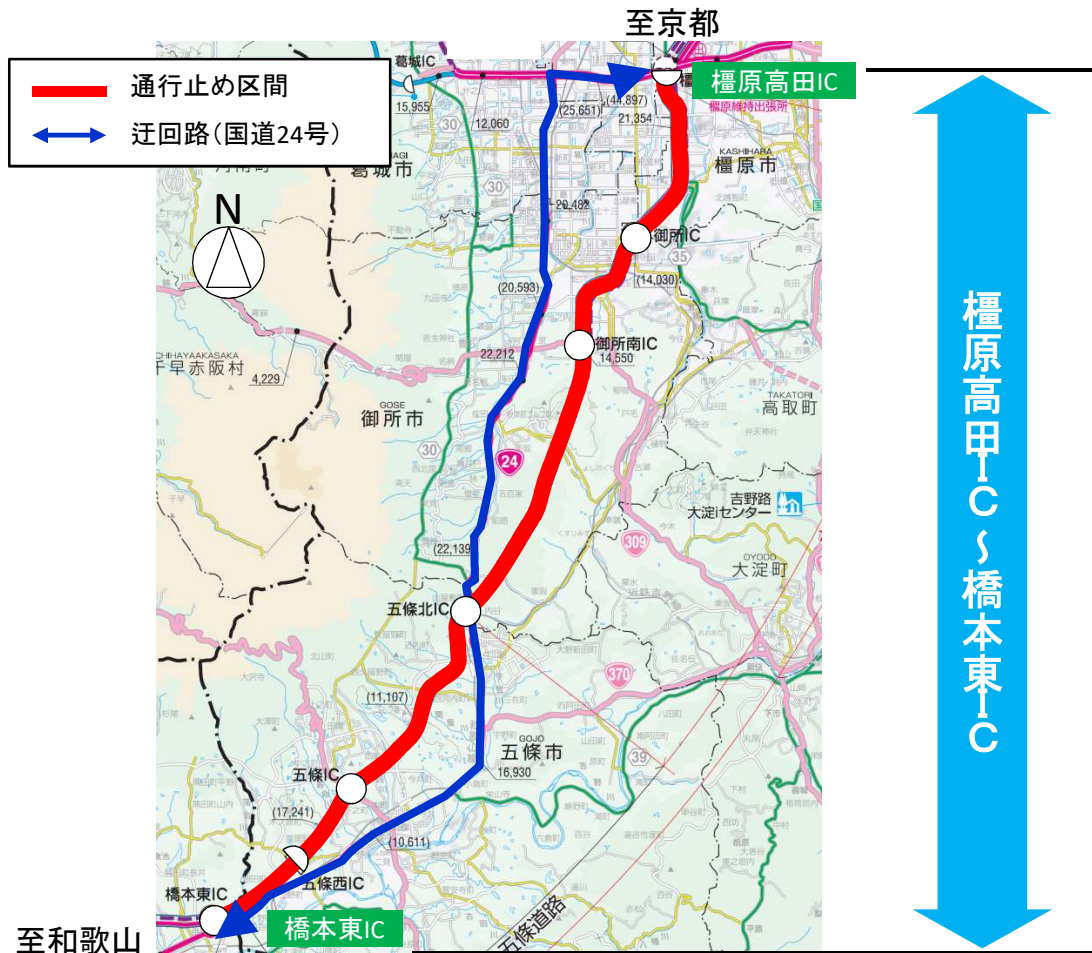

令和4年4月25日14時00分

近畿地方整備局
奈良国道事務所

E24 国道24号 けい な わ じ どう し や どう 京奈和自動車道 か し は ら た か だ 橿原高田IC～は し も と ひ が し 橋本東IC

～道路の維持修繕工事、照明・トンネル点検等を実施します～

けい な わ じ どう し や どう 京奈和自動車道 か し は ら た か だ 橿原高田IC～は し も と ひ が し 橋本東IC間において、
道路の維持修繕工事、照明・トンネル点検等の作業のため、
5月23日(月)～5月27日(金)に夜間通行止めを行います。

通行止め実施区間・規制内容・期間は下記のとおりです。

記

区 間：けい な わ じ どう し や どう 京奈和自動車道 か し は ら た か だ 橿原高田IC～は し も と ひ が し 橋本東IC間【**上下線**】

規制内容：**夜間通行止め【各日20時から翌朝5時まで】**

期 間：令和4年5月23日(月)から
令和4年5月27日(金)まで

※通行止めの詳細は、別紙をご参照ください。

※通行止めは、工事が終了次第解除します。

E24

けい な わ じ どうしゃどう か し は ら た か だ は し も と ひ が し
 京奈和自動車道(榎原高田IC～橋本東IC)

夜間通行止めのお知らせ

京奈和自動車道(榎原高田IC～橋本東IC間)において、道路の維持修繕工事、照明・トンネル点検等の作業のため、期間中は夜間通行止めを実施します。
 ご利用の皆様にはご迷惑をおかけしますが、ご理解とご協力をお願いいたします。

区 間：京奈和自動車道 榎原高田IC～橋本東IC間【上下線】

規制内容：夜間通行止め【各日20時から翌朝5時まで】

期 間：令和4年5月23日(月)夜～令和4年5月27日(金)

■ 国道24号(現道)への迂回に御協力をお願いします。

■ 規制期間中は、規制看板や交通誘導員等の案内に従って通行してください。

◆問合せ先

国土交通省 近畿地方整備局 奈良国道事務所 管理第二課 TEL:0742-33-1395

国土交通省 近畿地方整備局 奈良国道事務所 榎原維持出張所 TEL:0744-23-8781