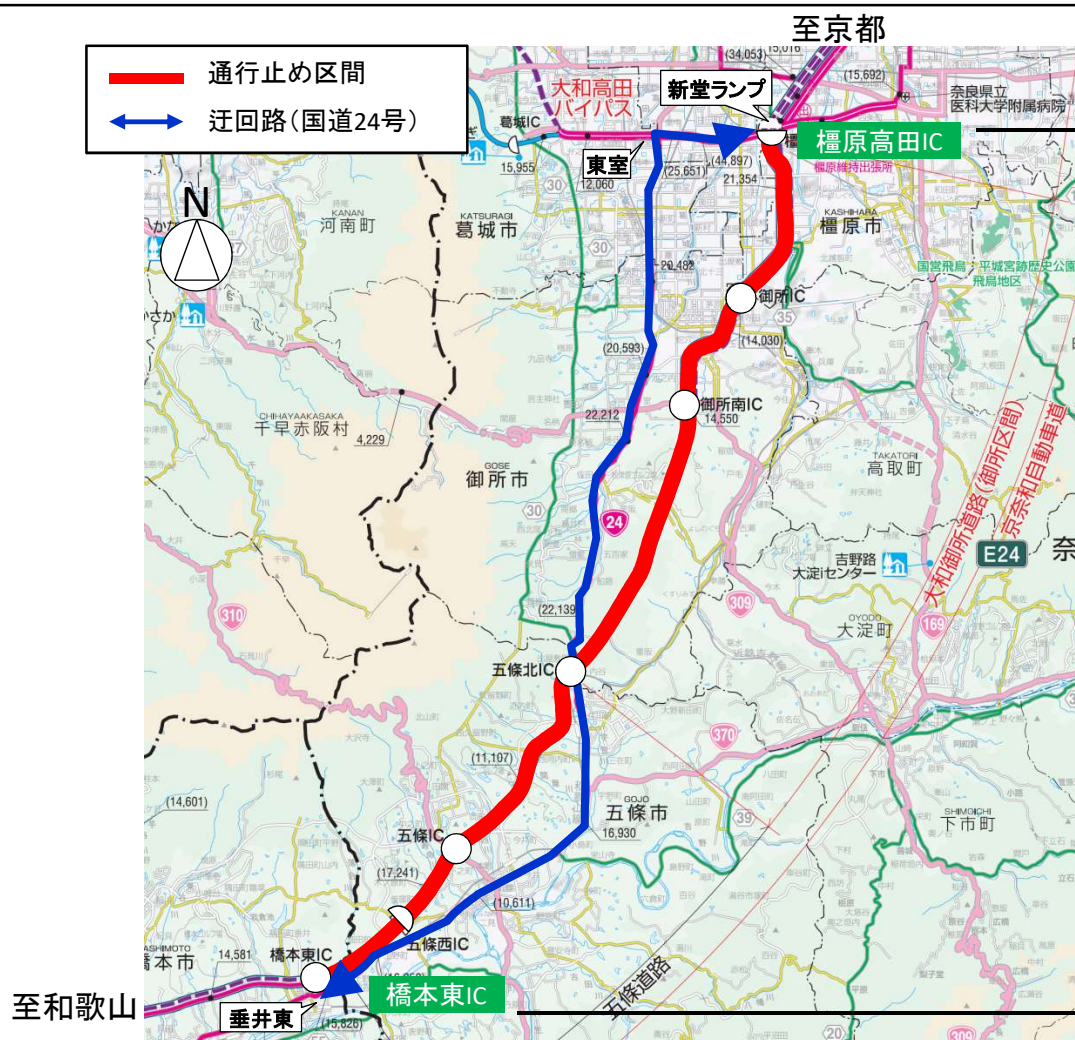

夜間通行止めのお知らせ

～道路の維持修繕工事、照明・トンネル点検等を実施します～

けい な わ じ どう し や どう か し は ら た か だ は し も と ひ が し
京奈和自動車道 橿原高田IC～橋本東IC間において、
道路の維持修繕工事、照明・トンネル点検等の作業のため、
11月7日(月)～11月18日(金)(土日除く)に夜間通行止めを行います。

通行止め実施区間・規制内容・期間は下記のとおりです。

記

区 間： けい な わ じ どう し や どう か し は ら た か だ は し も と ひ が し
京奈和自動車道 橿原高田IC～橋本東IC間【上下線】

規制内容：夜間通行止め【各日20時から翌朝6時まで】

期 間： 令和4年11月 7日(月)から

令和4年11月18日(金)まで (土日除く)

※通行止めの詳細は、別紙をご参照ください。

※通行止めは、工事が終了次第解除します。

※通行止め規制時は、規制看板や交通誘導員等の案内に従って、安全走行を心がけてください。

E24

けい な わ じ どう しゃ どう か し は ら た か だ は し も と ひ が し
 京奈和自動車道(橿原高田IC～橋本東IC)
 夜間通行止めのお知らせ

京奈和自動車道(橿原高田IC～橋本東IC間)において、道路の維持修繕工事、照明・トンネル点検等の作業のため、期間中は夜間通行止めを実施します。ご利用の皆様にはご迷惑をおかけしますが、ご理解とご協力をお願いいたします。

区 間： 京奈和自動車道 橿原高田IC～橋本東IC間【上下線】
 規制内容： 夜間通行止め【土日除く各日20時から翌朝6時まで】
 期 間： 令和4年11月7日(月)～令和4年11月18日(金)