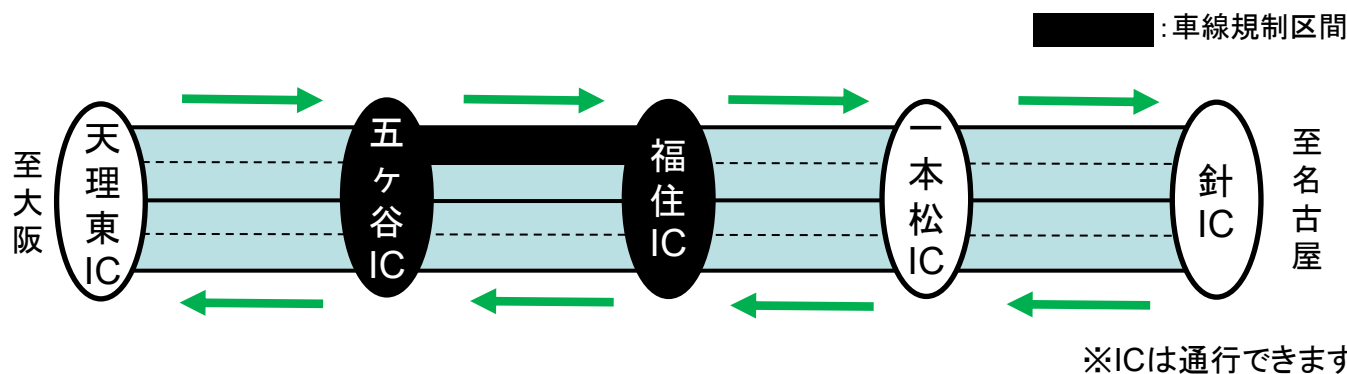

■6月8日(月)の作業が雨天等により実施できない場合は、6月12日(金)に順延し、同日に予定している規制は別途実施します。

■規制期間中は、規制看板や交通誘導員等の案内に従って走行してください。

◆問い合わせ先

国土交通省 近畿地方整備局 奈良国道事務所 管理第二課	TEL 0742-33-1391(代表)
国土交通省 近畿地方整備局 奈良国道事務所 奈良維持出張所	TEL 0742-34-3581