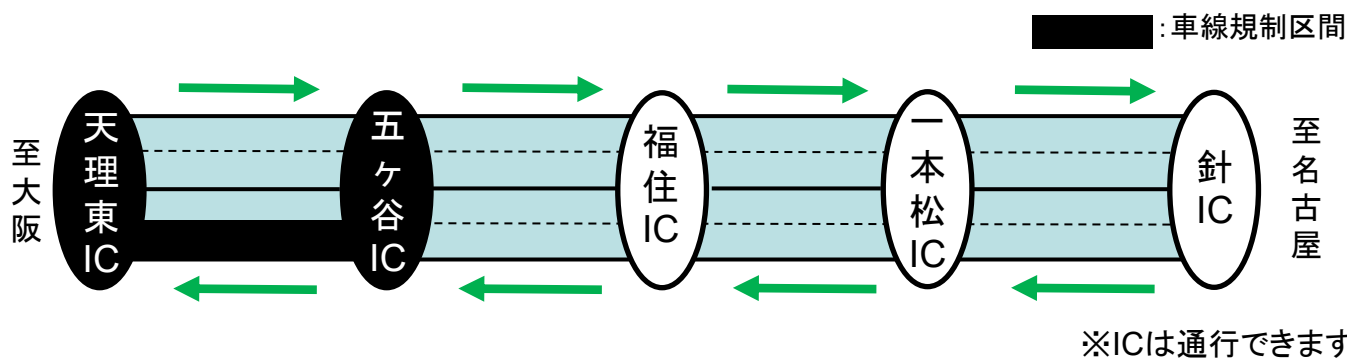

枯木等の伐採作業に伴う車線規制のお知らせ

国道25号名阪国道(福住IC^{ふくすみ}～天理東IC^{てんりひがし})

国道25号名阪国道(福住IC^{ふくすみ}～天理東IC^{てんりひがし})において、枯木等の伐採作業のため、令和8年6月8日(月)及び6月12日(金)に車線規制を実施します。

ご利用の皆様にはご迷惑をおかけしますが、道路交通情報をご確認いただき、お急ぎの方は迂回にご協力をお願いします。

区間①: 国道25号名阪国道(五ヶ谷IC^{ごかだに}～天理東IC^{てんりひがし} 下り線: 大阪方面行き)

規制内容: 走行車線規制(枯木等の伐採作業を実施します。)

実施日時: 6月8日(月) 9:00～17:00(予定)

区間②: 国道25号名阪国道(五ヶ谷IC^{ごかだに}～福住IC^{ふくすみ} 上り線: 名古屋方面行き)

規制内容: 走行車線規制(枯木等の伐採作業を実施します。)

実施日時: 6月12日(金) 9:00～17:00(予定)