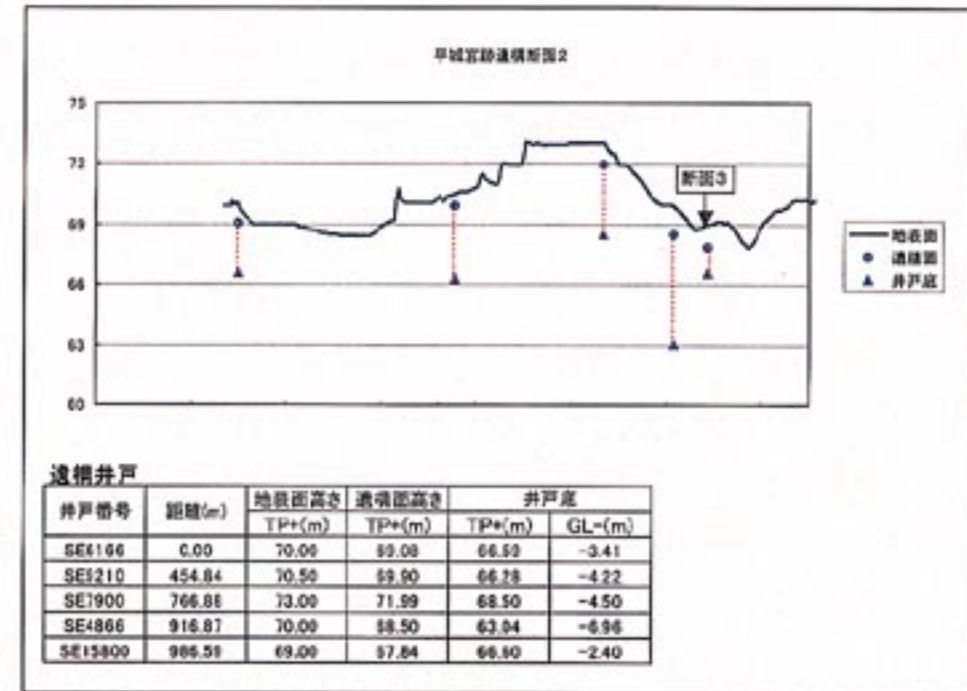

○平城宮跡 遺構井戸分布状況

平城宮跡内の遺構井戸の分布平面図を図-1に、遺構井戸深度を示した断面図を図-2～4に示した。

図-1 平城宮跡 遺構井戸分布平面図

図-2 平城宮跡 遺構井戸断面図1

図-3 平城宮跡 遺構井戸断面図2

図-4 平城宮跡 遺構井戸断面図3