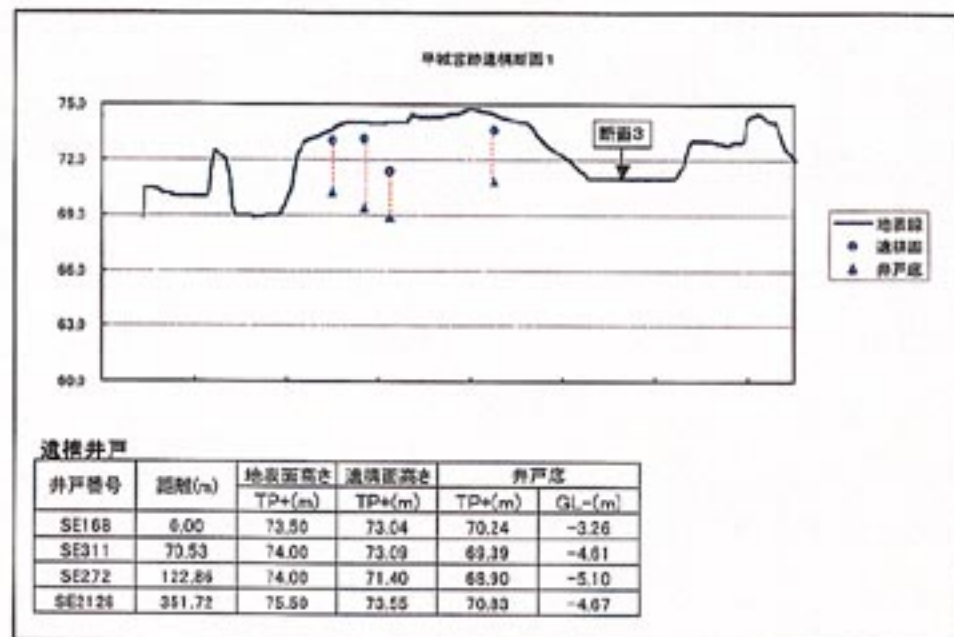

○平城宮跡 遺構井戸分布状況

平城宮跡内の遺構井戸の分布平面図を図-1に、遺構井戸深度を示した断面図を図-2～4に示した。

図-1 平城宮跡 遺構井戸分布平面図

図-2 平城宮跡 遺構井戸断面図1

図-3 平城宮跡 遺構井戸断面図2

図-4 平城宮跡 遺構井戸断面図3