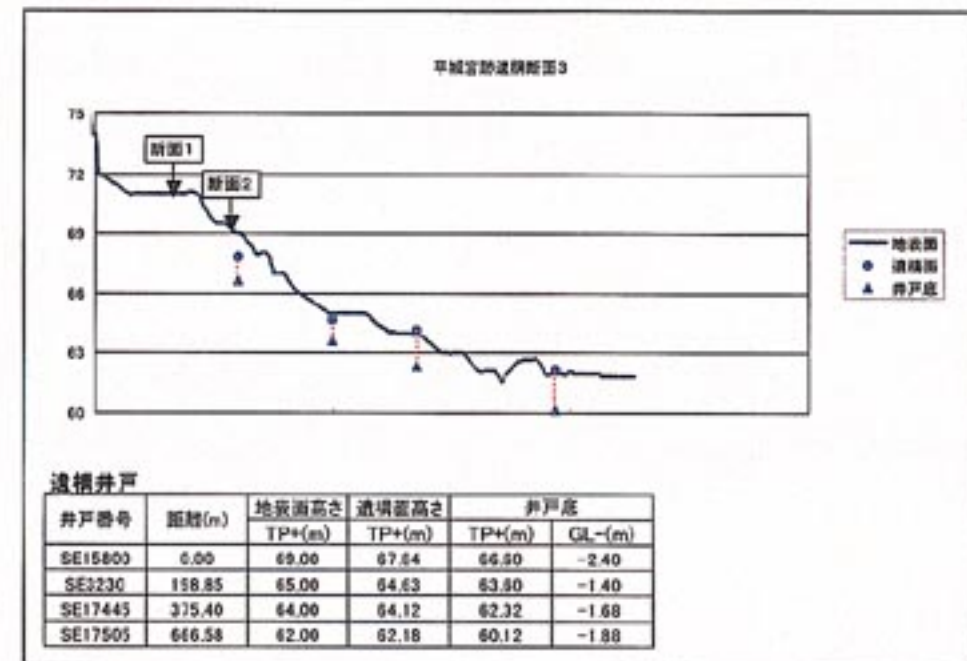

○平城宮跡 遺構井戸分布状況

平城宮跡内の遺構井戸の分布平面図を図-1に、遺構井戸深度を示した断面図を図-2～4に示した。

図-1 平城宮跡 遺構井戸分布平面図

図-2 平城宮跡 遺構井戸断面図1

図-3 平城宮跡 遺構井戸断面図2

図-4 平城宮跡 遺構井戸断面図3