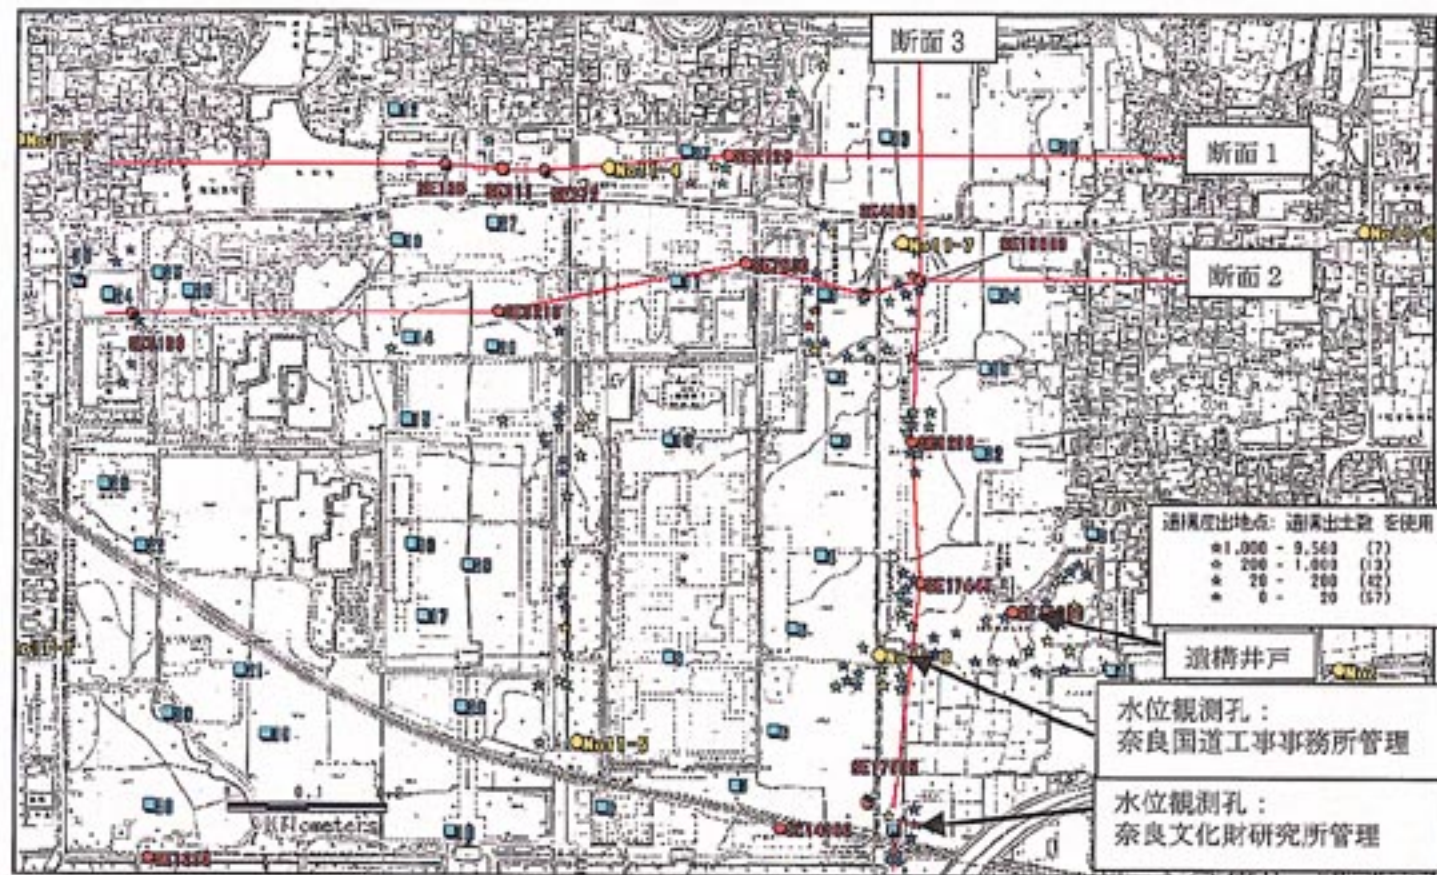

○平城宮跡 遺構井戸分布状況

平城宮跡内の遺構井戸の分布平面図を図-1に、遺構井戸深度を示した断面図を図-2～4に示した。

図-1 平城宮跡 遺構井戸分布平面図

図-2 平城宮跡 遺構井戸断面図1

図-3 平城宮跡 遺構井戸断面図2

図-4 平城宮跡 遺構井戸断面図3