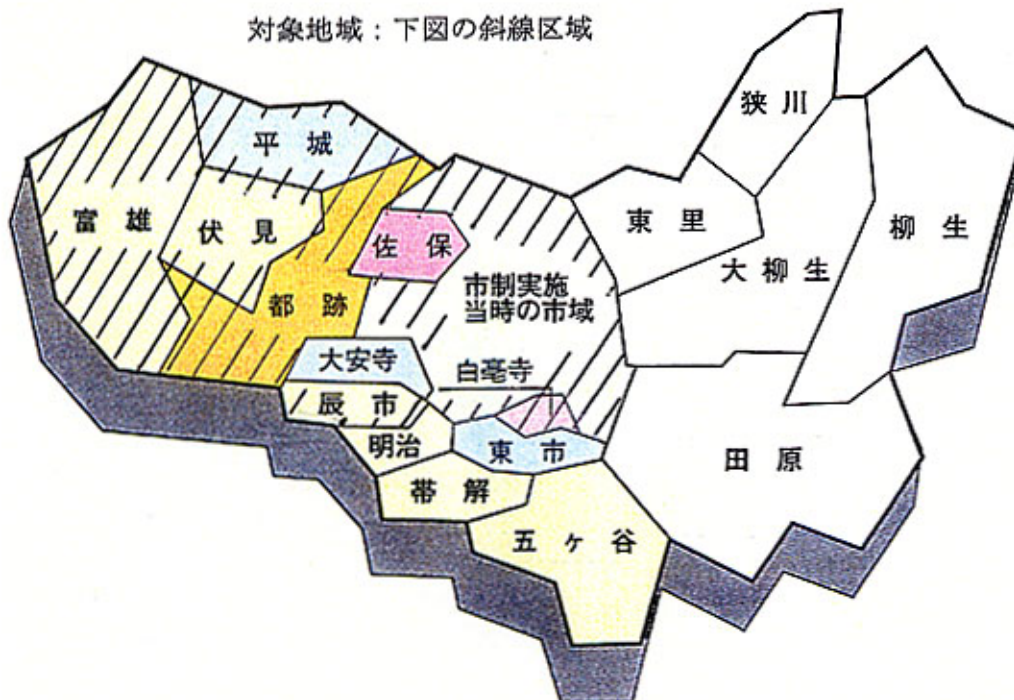

奈良市西部地域の耕地面積の変遷

出典: 農林水産省農業センサス

(市政を実施した当時の奈良市、佐保村、東市村大字白毫寺、都跡村、平城村、大安寺村、辰市村、富雄町、伏見町)