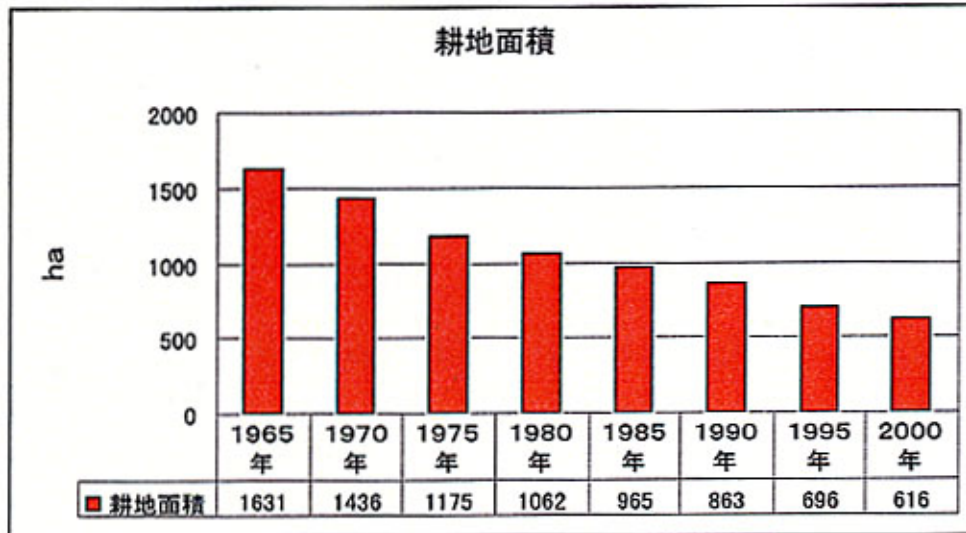

奈良市西部地域の耕地面積の変遷

出典: 農林水産省農業センサス

(市政を実施した当時の奈良市、佐保村、東市村大字白毫寺、都跡村、平城村、大安寺村、辰市村、富雄町、伏見町)