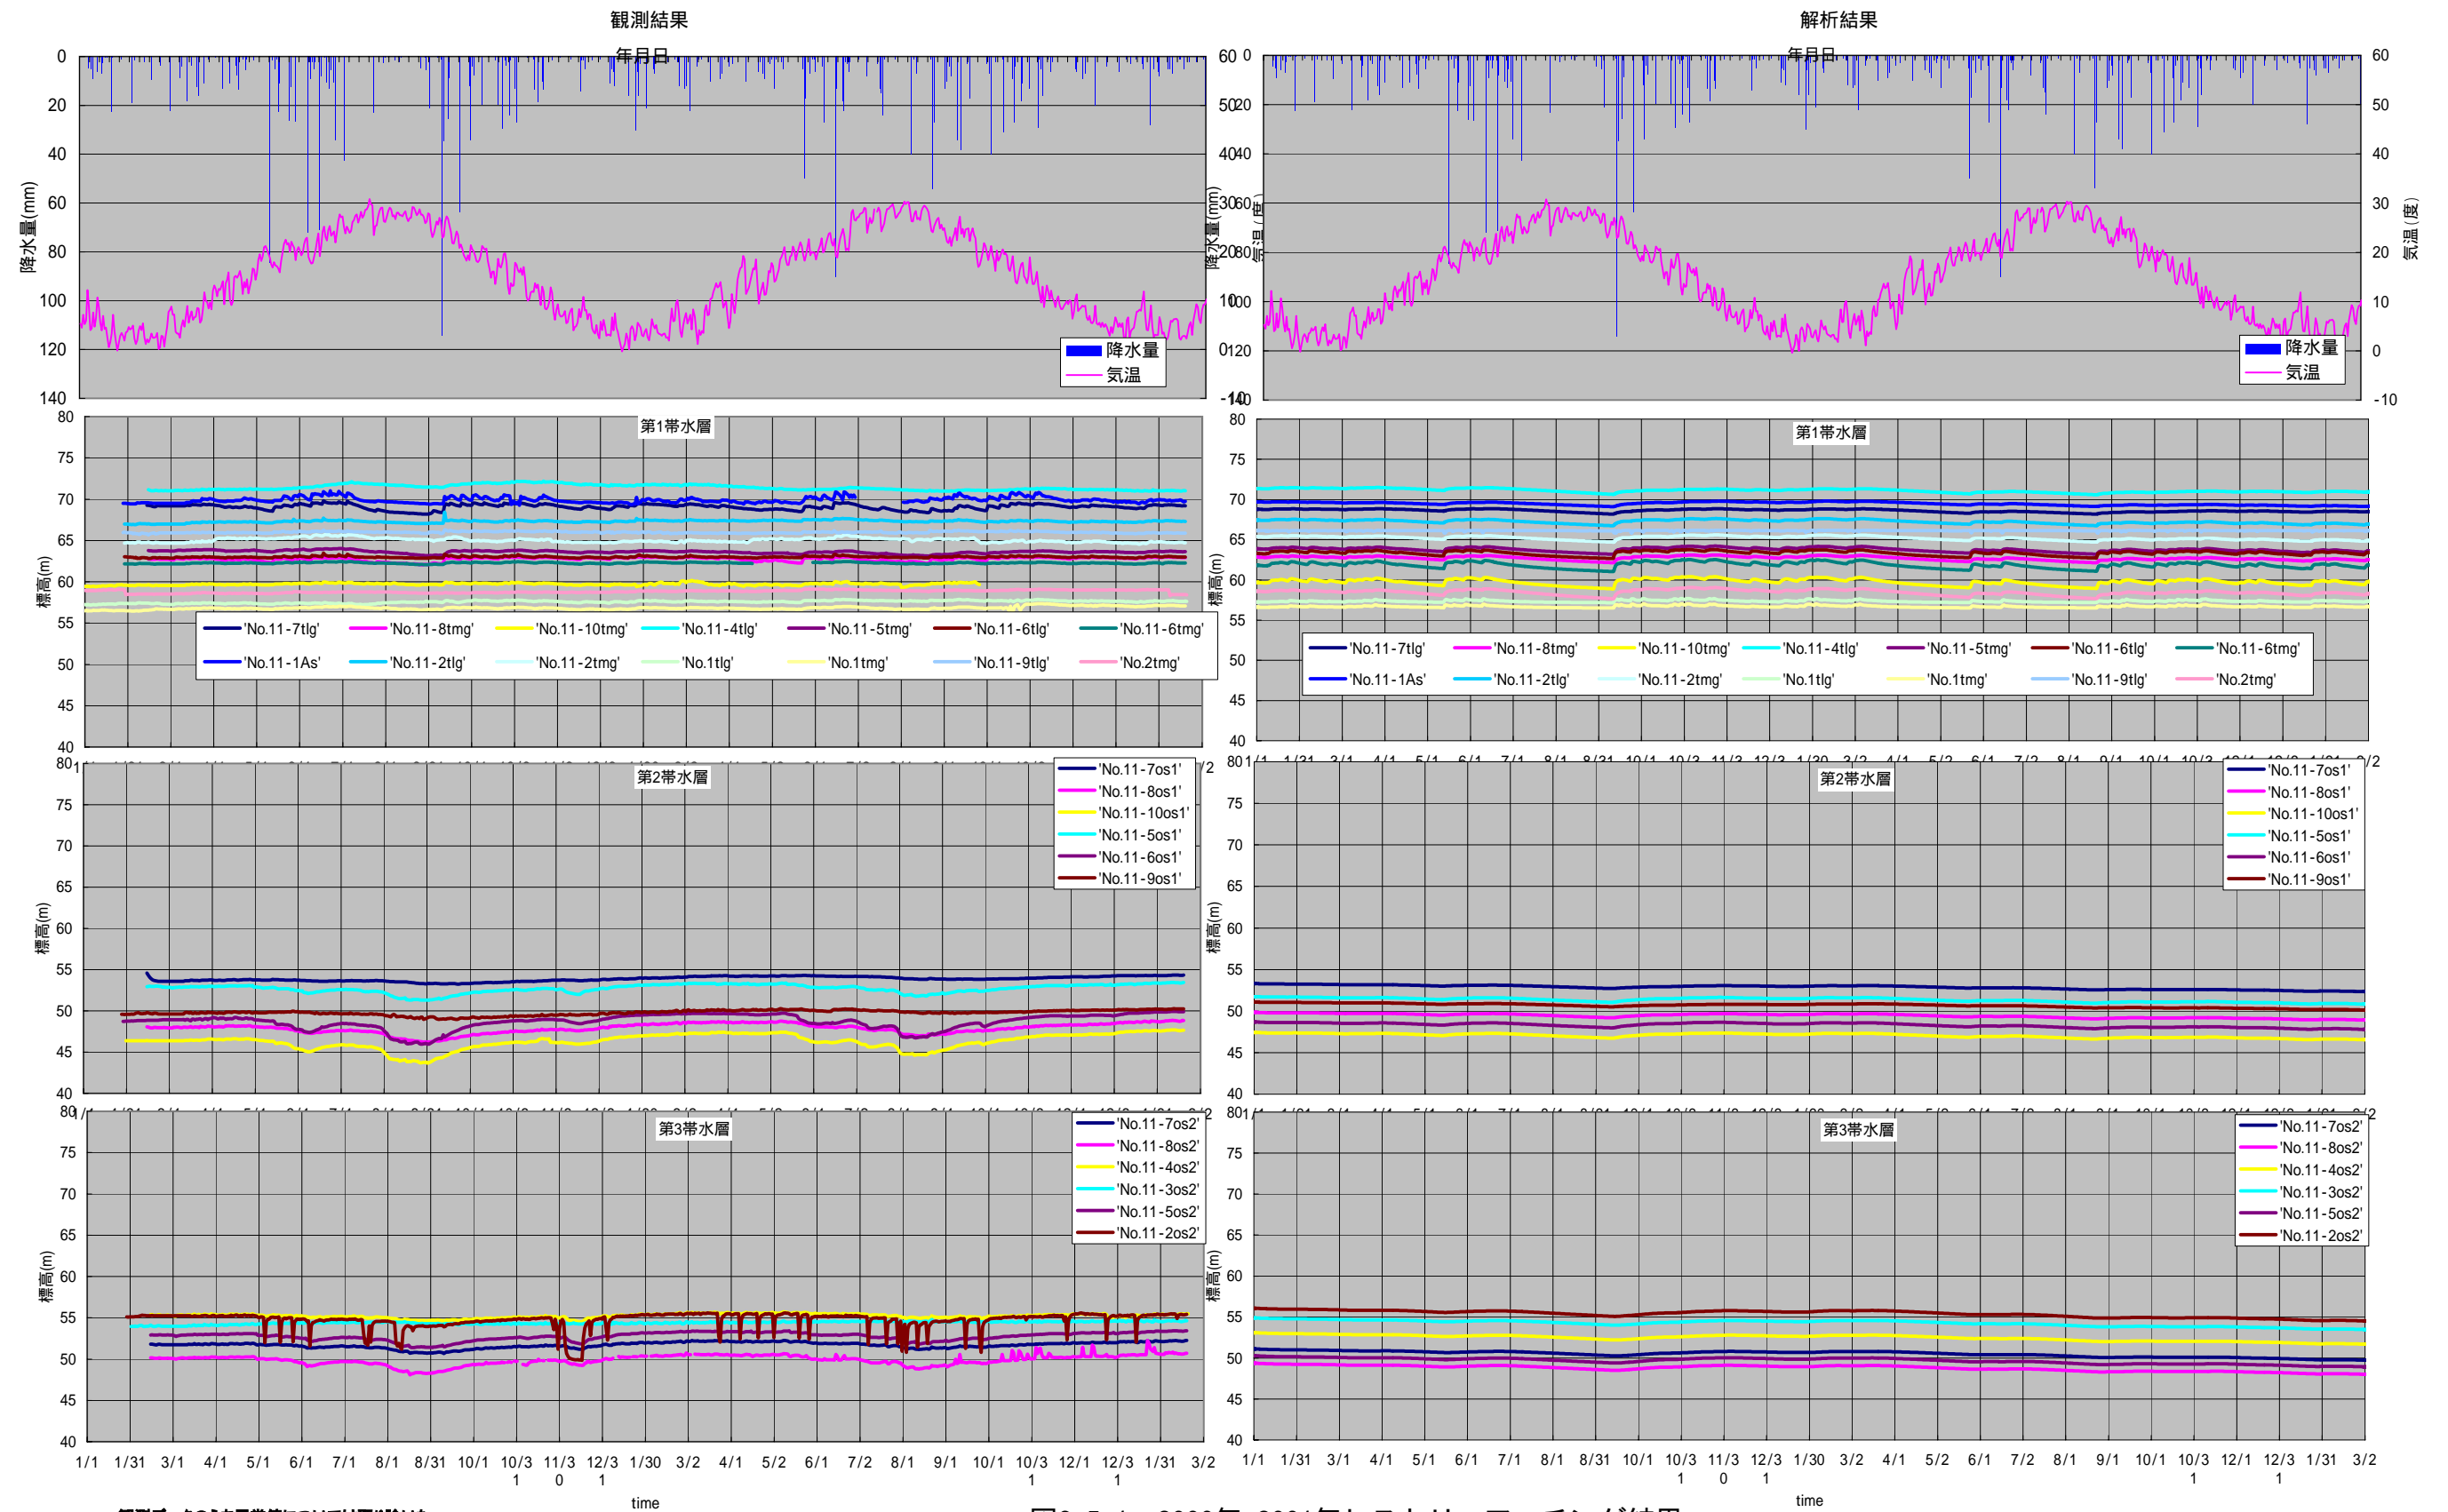

## 6-5. 再現計算結果

再現計算結果について図6-5-1に示した。

図6-5-1 2000年-2001年ヒストリーマッチング結果