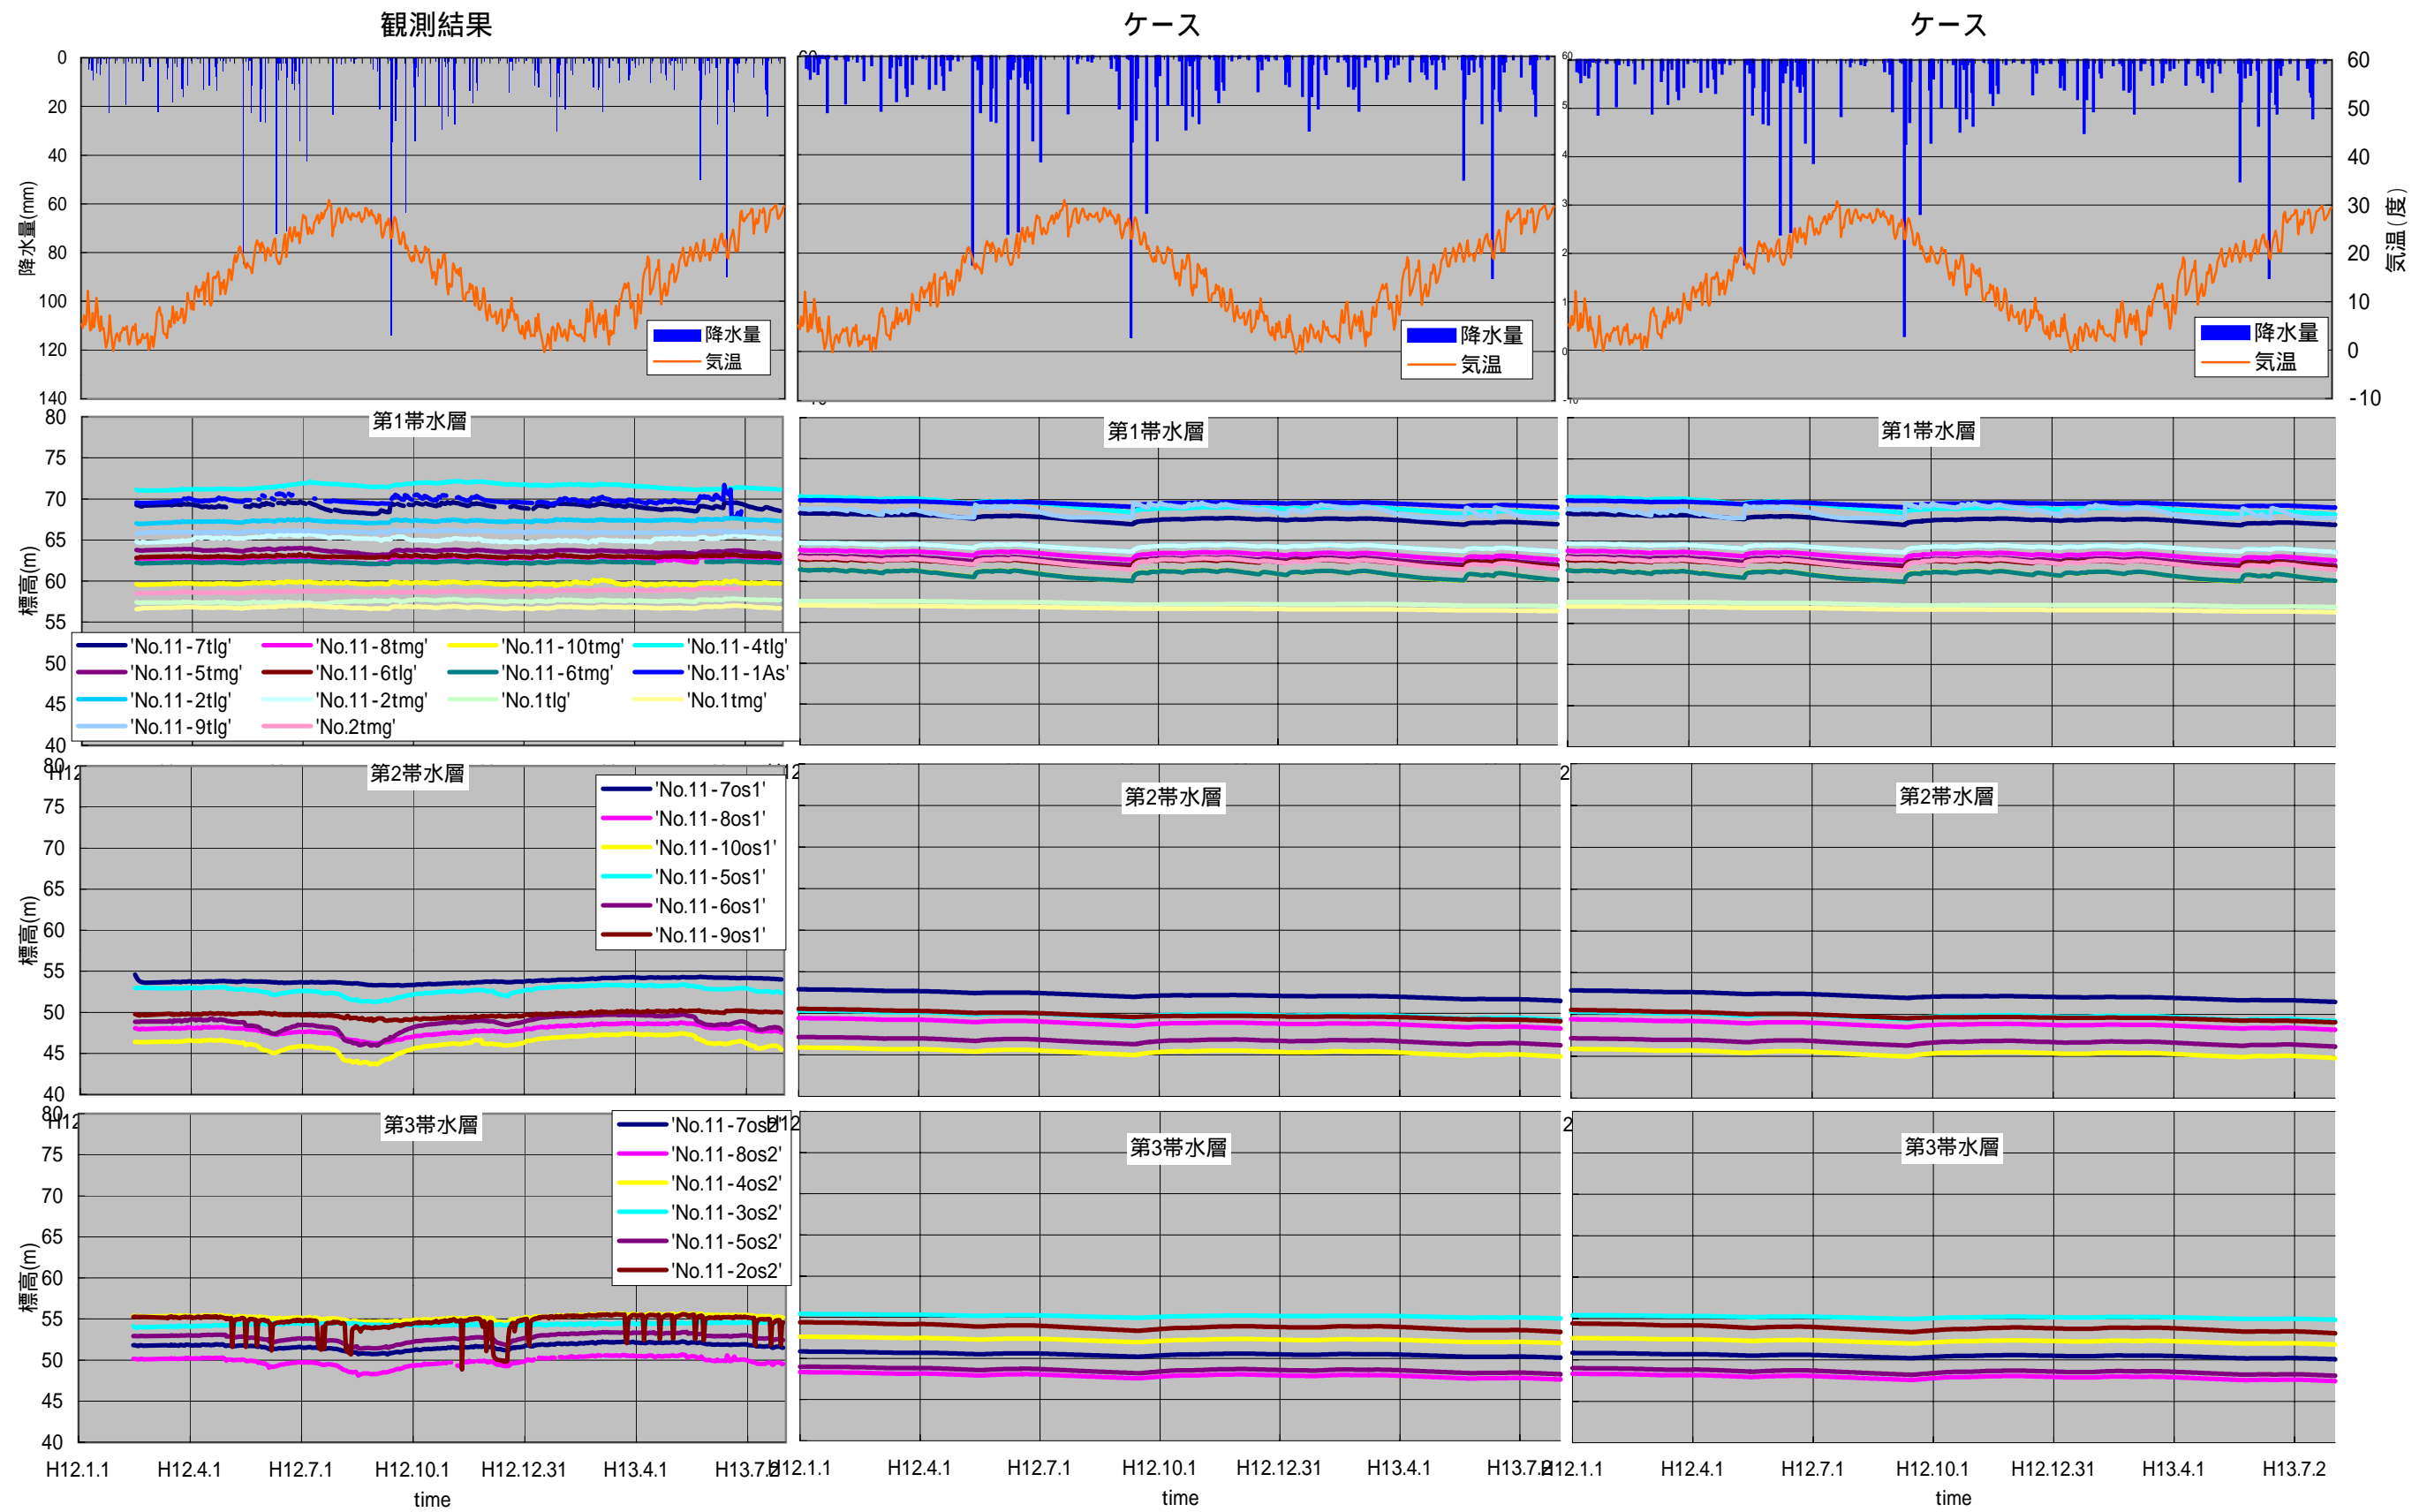

2) ヒストリーマッチング結果の比較

図2-6にヒストリーマッチング結果の比較図を示す。ここでもケース とケース で大きな差は見られない。

図2-6 ヒストリーマッチング結果比較図