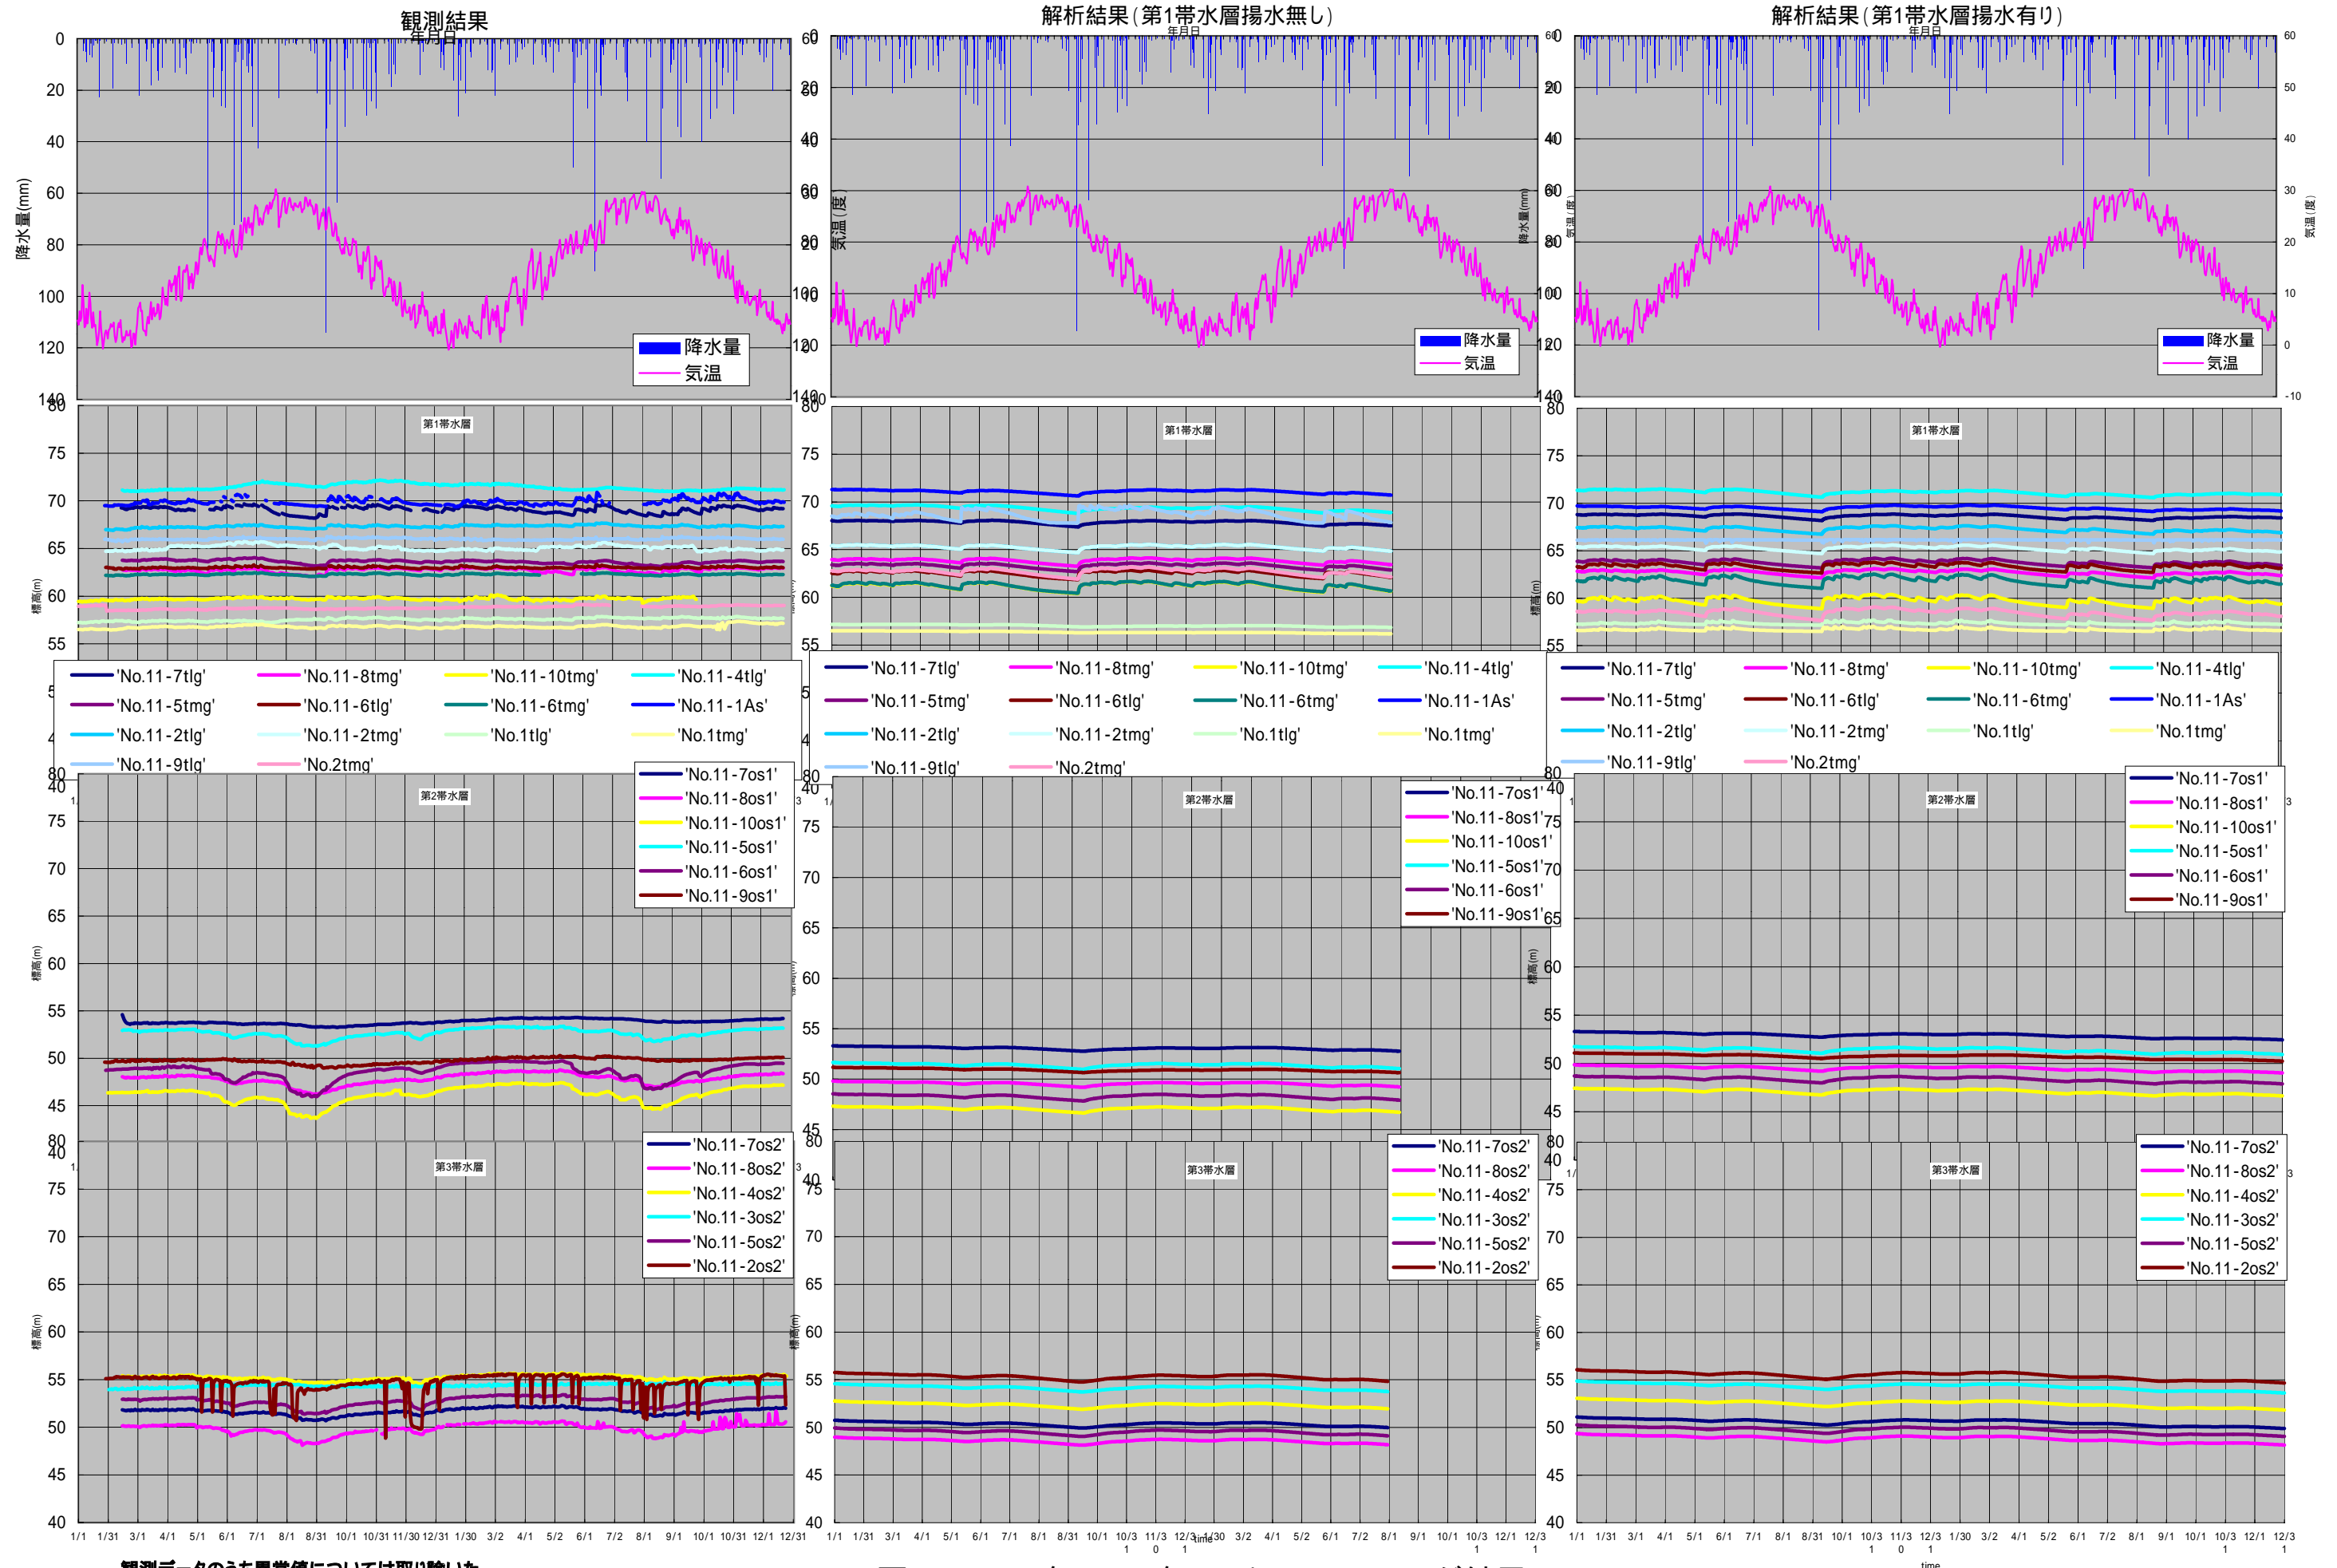

2-3 ヒストリーマッチング結果
 ヒストリーマッチング結果について図2-3に示す。

観測データのうち異常値については取り除いた。

図2-3 2000年-2001年ヒストリーマッチング結果