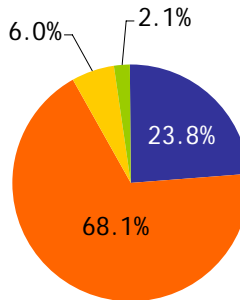

問5. 大和北道路の計画について、本シンポジウムをご覧になる前はどの程度ご存じでしたか。(択一回答)

	20～30歳代		40歳代		50歳代		60歳以上		無回答		合計	
	人数	割合	人数	割合	人数	割合	人数	割合	人数	割合	人数	割合
詳しく知っていた	6	42.9%	9	40.9%	7	21.2%	56	23.8%	3	20.0%	81	25.4%
内容は知らない	6	42.9%	12	54.5%	23	69.7%	160	68.1%	11	73.3%	212	66.5%
全く知らなかった	2	14.3%	0	0.0%	2	6.1%	14	6.0%	0	0.0%	18	5.6%
無回答	0	0.0%	1	4.5%	1	3.0%	5	2.1%	1	6.7%	8	2.5%
合計	14	100.0%	22	100.0%	33	100.0%	235	100.0%	15	100.0%	319	100.0%

《全体》

《20～30歳代》

《40歳代》

《50歳代》

《60歳以上》

《無回答》

■ 詳しく知っていた
 ■ 内容は知らない
 ■ 全く知らなかった
 ■ 無回答