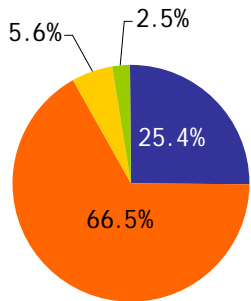

問5. 大和北道路の計画について、本シンポジウムをご覧になる前はどの程度ご存じでしたか。(択一回答)

	20～30歳代		40歳代		50歳代		60歳以上		無回答		合計	
	人数	割合	人数	割合	人数	割合	人数	割合	人数	割合	人数	割合
詳しく知っていた	6	42.9%	9	40.9%	7	21.2%	56	23.8%	3	20.0%	81	25.4%
内容は知らない	6	42.9%	12	54.5%	23	69.7%	160	68.1%	11	73.3%	212	66.5%
全く知らなかった	2	14.3%	0	0.0%	2	6.1%	14	6.0%	0	0.0%	18	5.6%
無回答	0	0.0%	1	4.5%	1	3.0%	5	2.1%	1	6.7%	8	2.5%
合計	14	100.0%	22	100.0%	33	100.0%	235	100.0%	15	100.0%	319	100.0%

《全体》

《20～30歳代》

《40歳代》

《50歳代》

《60歳以上》

《無回答》

■ 詳しく知っていた
 ■ 内容は知らない
 ■ 全く知らなかった
 ■ 無回答