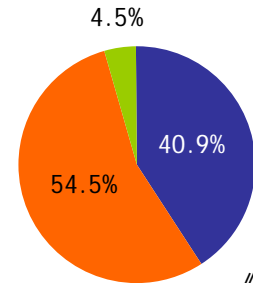

問5. 大和北道路の計画について、本シンポジウムをご覧になる前はどの程度ご存じでしたか。(択一回答)

	20～30歳代		40歳代		50歳代		60歳以上		無回答		合計	
	人数	割合	人数	割合	人数	割合	人数	割合	人数	割合	人数	割合
詳しく知っていた	6	42.9%	9	40.9%	7	21.2%	56	23.8%	3	20.0%	81	25.4%
内容は知らない	6	42.9%	12	54.5%	23	69.7%	160	68.1%	11	73.3%	212	66.5%
全く知らなかった	2	14.3%	0	0.0%	2	6.1%	14	6.0%	0	0.0%	18	5.6%
無回答	0	0.0%	1	4.5%	1	3.0%	5	2.1%	1	6.7%	8	2.5%
合計	14	100.0%	22	100.0%	33	100.0%	235	100.0%	15	100.0%	319	100.0%

《全体》

《20～30歳代》

《40歳代》

《50歳代》

《60歳以上》

《無回答》

■ 詳しく知っていた
 ■ 内容は知らない
 ■ 全く知らなかった
 ■ 無回答