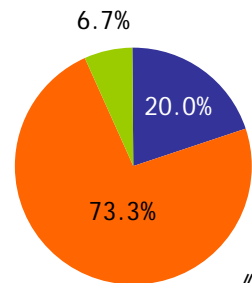

問5. 大和北道路の計画について、本シンポジウムをご覧になる前はどの程度ご存じでしたか。(択一回答)

	20～30歳代		40歳代		50歳代		60歳以上		無回答		合計	
	人数	割合	人数	割合	人数	割合	人数	割合	人数	割合	人数	割合
詳しく知っていた	6	42.9%	9	40.9%	7	21.2%	56	23.8%	3	20.0%	81	25.4%
内容は知らない	6	42.9%	12	54.5%	23	69.7%	160	68.1%	11	73.3%	212	66.5%
全く知らなかった	2	14.3%	0	0.0%	2	6.1%	14	6.0%	0	0.0%	18	5.6%
無回答	0	0.0%	1	4.5%	1	3.0%	5	2.1%	1	6.7%	8	2.5%
合計	14	100.0%	22	100.0%	33	100.0%	235	100.0%	15	100.0%	319	100.0%

《全体》

《20～30歳代》

《40歳代》

《50歳代》

《60歳以上》

《無回答》

■ 詳しく知っていた
 ■ 内容は知らない
 ■ 全く知らなかった
 ■ 無回答