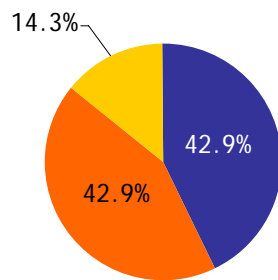

問5. 大和北道路の計画について、本シンポジウムをご覧になる前はどの程度ご存じでしたか。(択一回答)

	20～30歳代		40歳代		50歳代		60歳以上		無回答		合計	
	人数	割合	人数	割合	人数	割合	人数	割合	人数	割合	人数	割合
詳しく知っていた	6	42.9%	9	40.9%	7	21.2%	56	23.8%	3	20.0%	81	25.4%
内容は知らない	6	42.9%	12	54.5%	23	69.7%	160	68.1%	11	73.3%	212	66.5%
全く知らなかった	2	14.3%	0	0.0%	2	6.1%	14	6.0%	0	0.0%	18	5.6%
無回答	0	0.0%	1	4.5%	1	3.0%	5	2.1%	1	6.7%	8	2.5%
合計	14	100.0%	22	100.0%	33	100.0%	235	100.0%	15	100.0%	319	100.0%

《全体》

《20～30歳代》

《40歳代》

《50歳代》

《60歳以上》

《無回答》

■ 詳しく知っていた
 ■ 内容は知らない
 ■ 全く知らなかった
 ■ 無回答