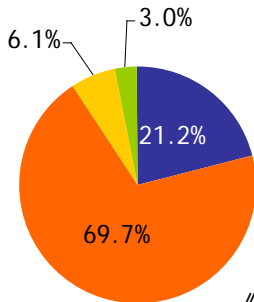

問5. 大和北道路の計画について、本シンポジウムをご覧になる前はどの程度ご存じでしたか。(択一回答)

	20～30歳代		40歳代		50歳代		60歳以上		無回答		合計	
	人数	割合	人数	割合	人数	割合	人数	割合	人数	割合	人数	割合
詳しく知っていた	6	42.9%	9	40.9%	7	21.2%	56	23.8%	3	20.0%	81	25.4%
内容は知らない	6	42.9%	12	54.5%	23	69.7%	160	68.1%	11	73.3%	212	66.5%
全く知らなかった	2	14.3%	0	0.0%	2	6.1%	14	6.0%	0	0.0%	18	5.6%
無回答	0	0.0%	1	4.5%	1	3.0%	5	2.1%	1	6.7%	8	2.5%
合計	14	100.0%	22	100.0%	33	100.0%	235	100.0%	15	100.0%	319	100.0%

《全体》

《20～30歳代》

《40歳代》

《50歳代》

《60歳以上》

《無回答》

■ 詳しく知っていた
 ■ 内容は知らない
 ■ 全く知らなかった
 ■ 無回答