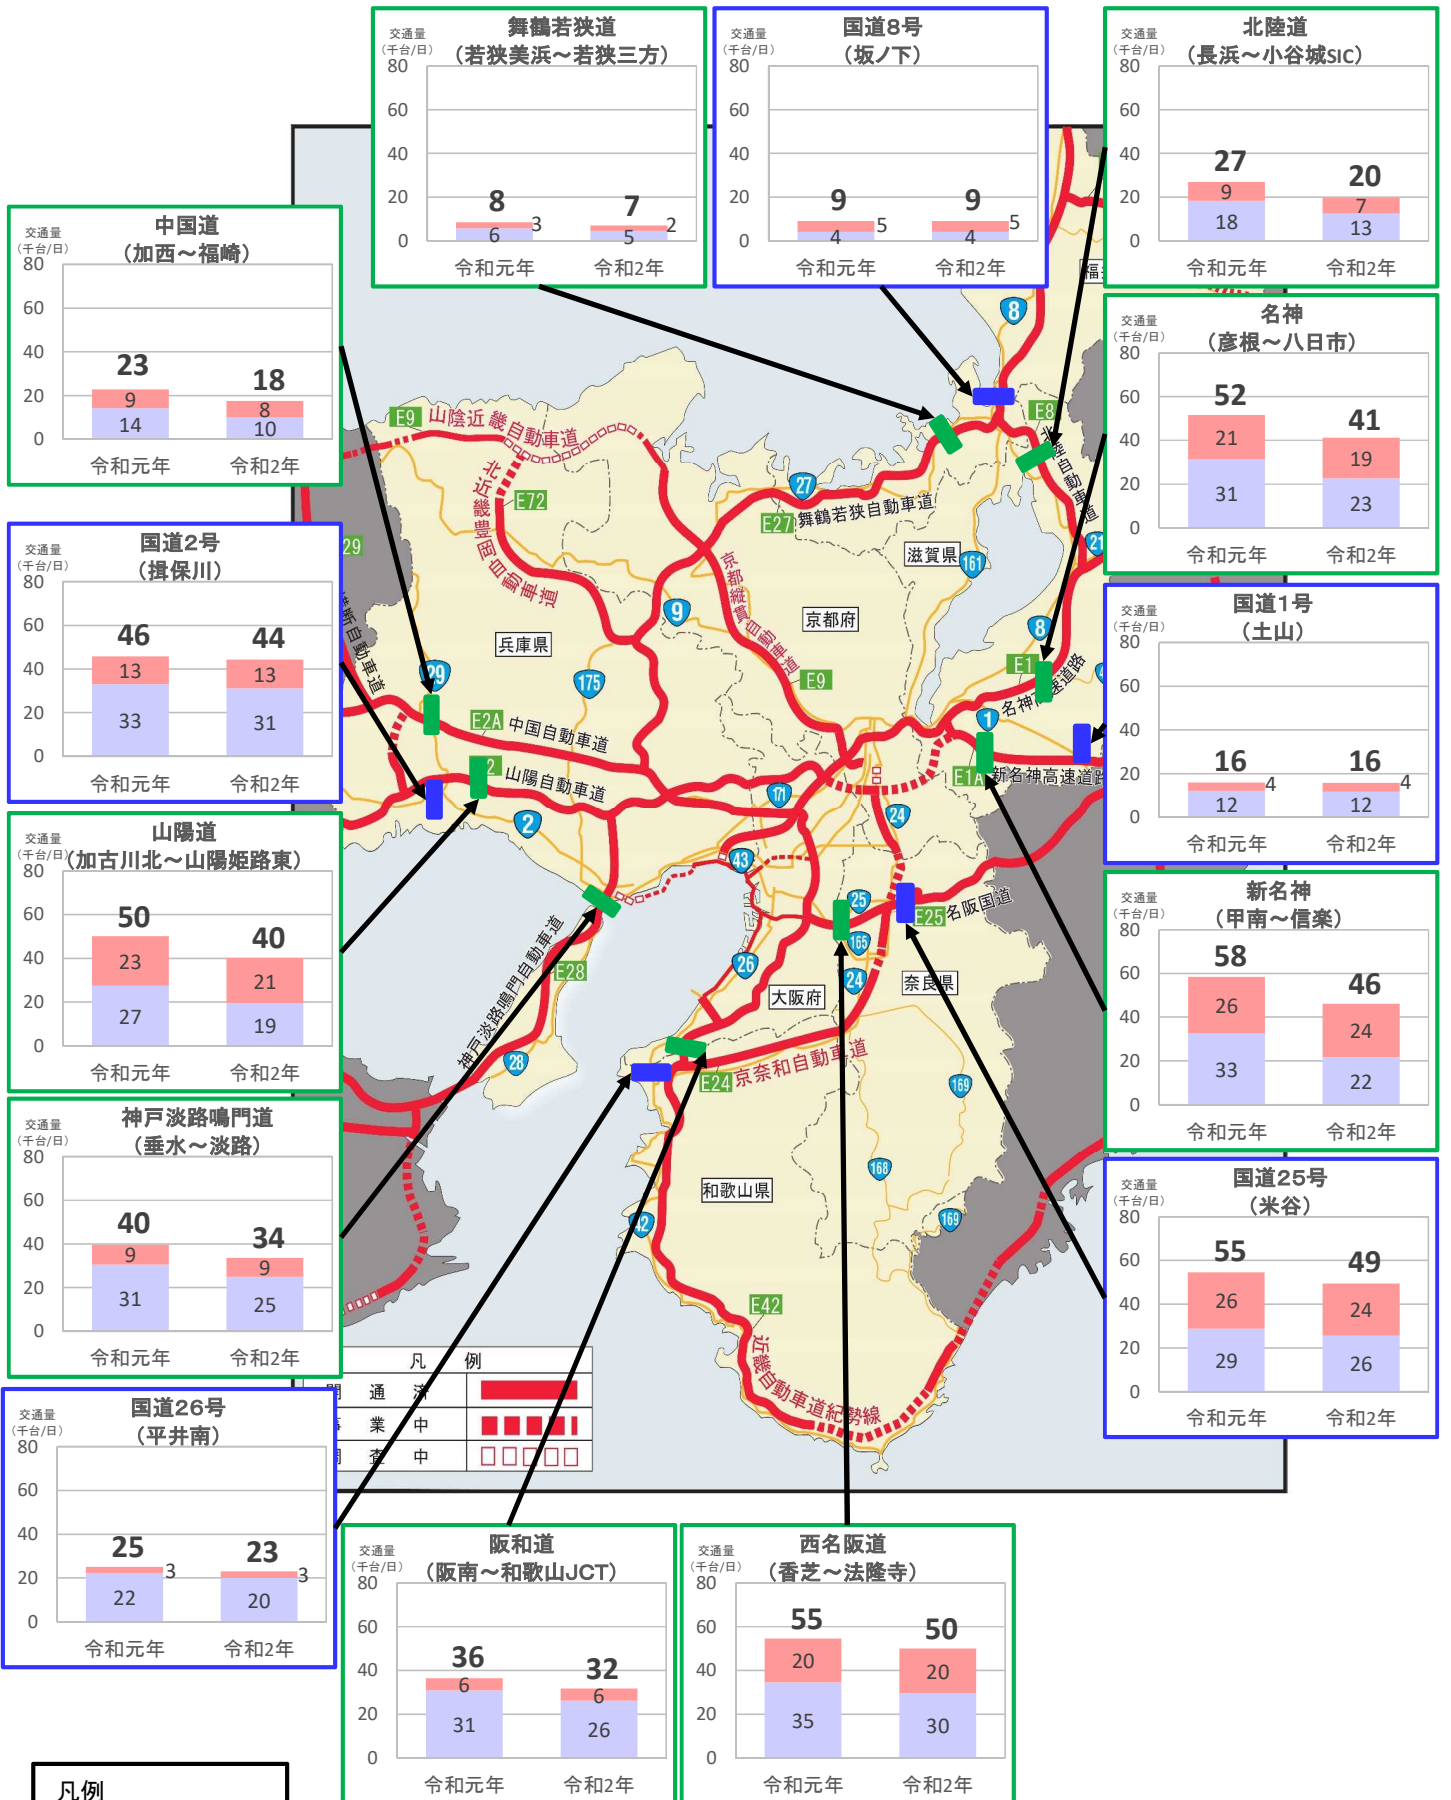

近畿管内の主要道路における交通状況

【8月17日(月)～8月23日(日) 平日】

※平日は、月～金曜
 ※グラフ内は全車の日平均交通量を示している
 ※交通量観測装置による速報値