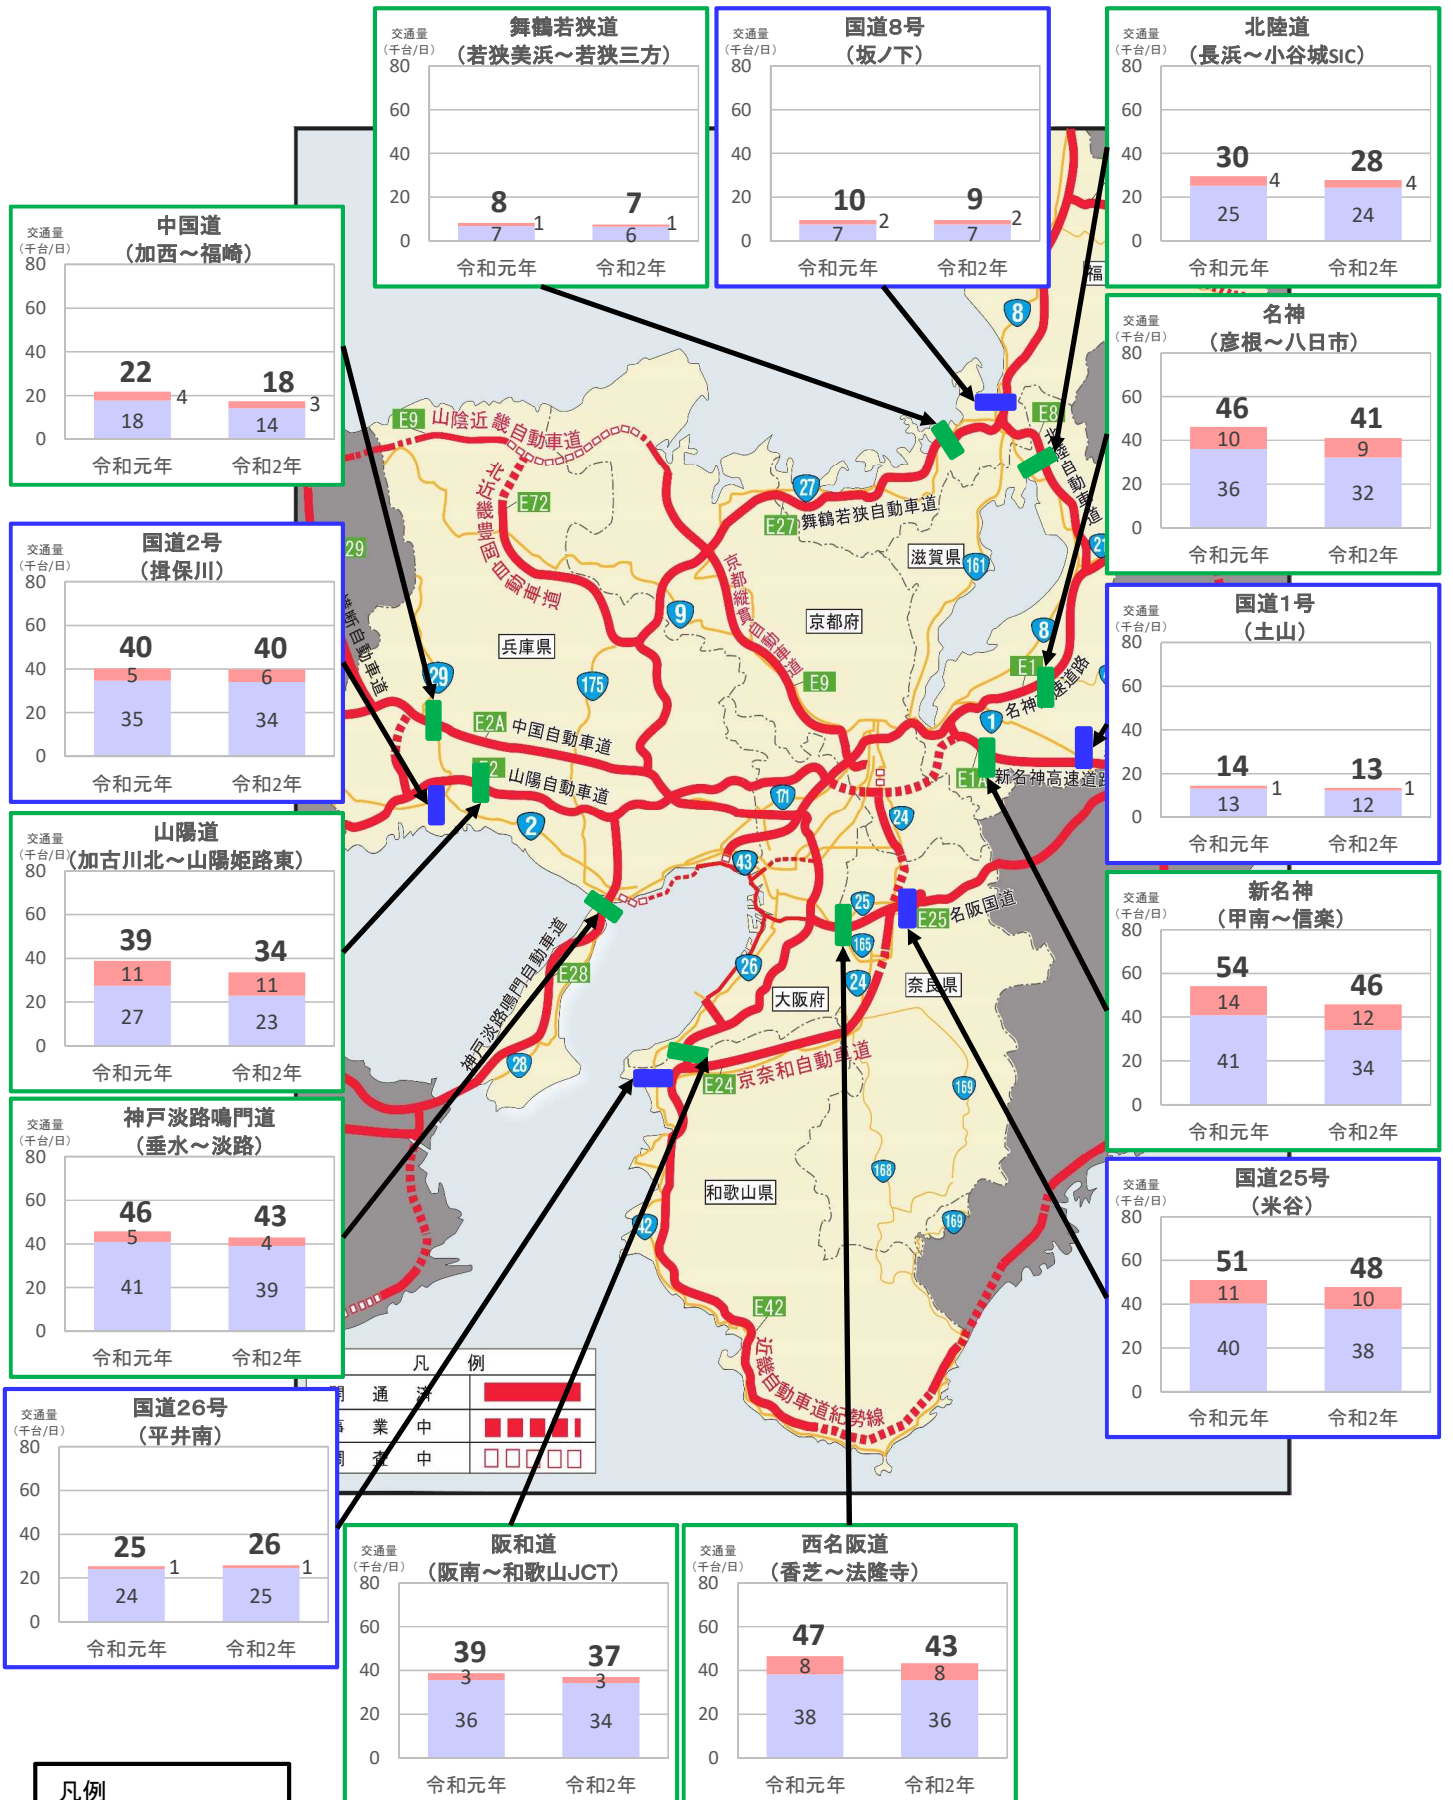

近畿管内の主要道路における交通状況

【9月28日(月)～10月4日(日) 平日】

※平日は、月～金曜
 ※グラフ内は全車の日平均交通量を示している
 ※交通量観測装置による速報値

近畿管内の主要道路における交通状況

【9月28日(月)～10月4日(日) 休日】

※休日は、土曜・日曜・祝日
 ※グラフ内は全車の日平均交通量を示している
 ※交通量観測装置による速報値