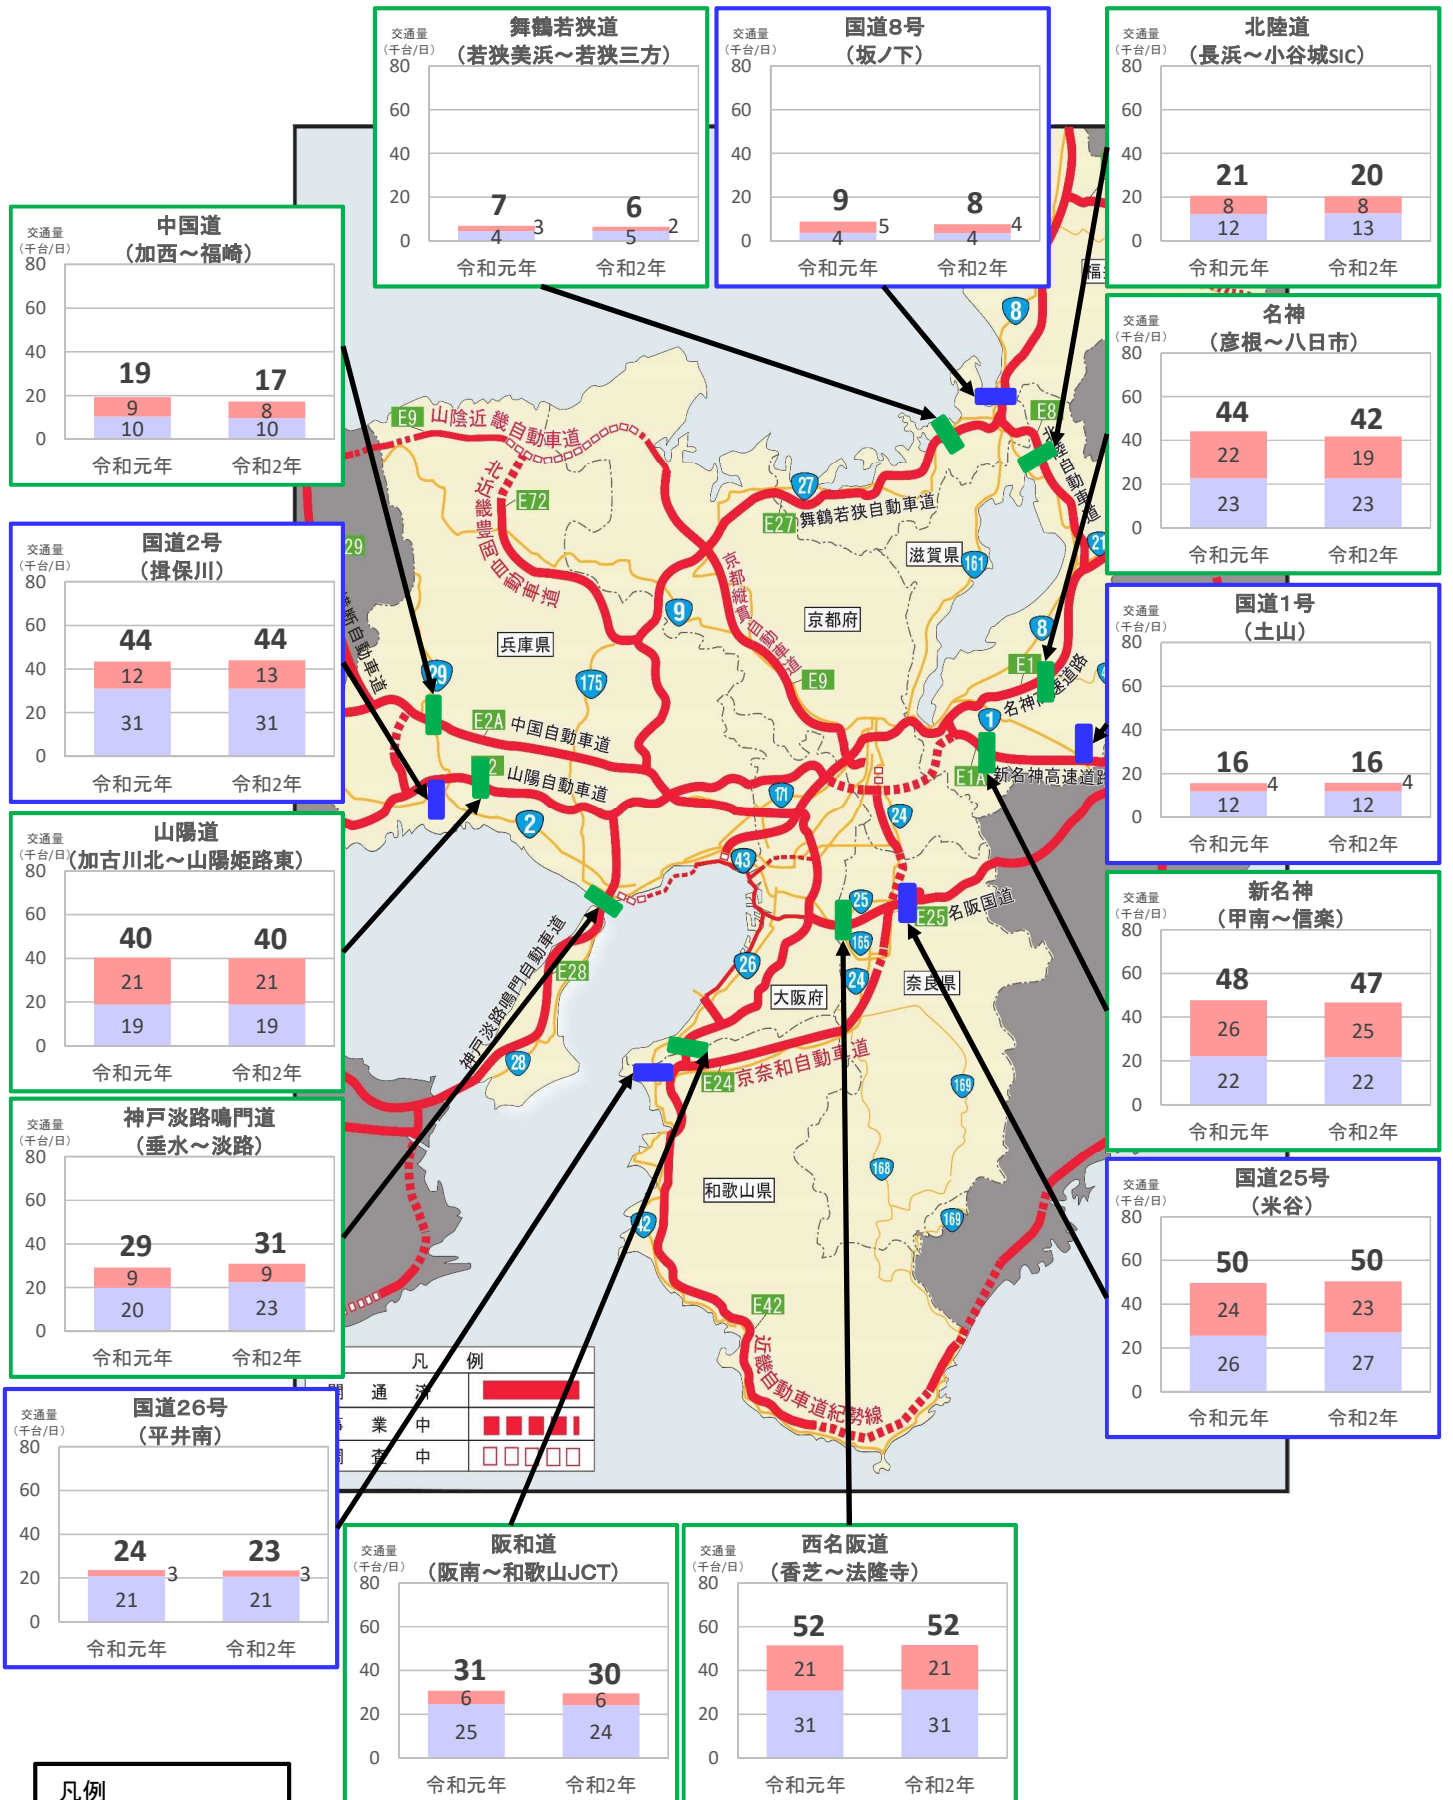

近畿管内の主要道路における交通状況

【9月28日(月)～10月4日(日) 平日】

※平日は、月～金曜
 ※グラフ内は全車の日平均交通量を示している
 ※交通量観測装置による速報値

近畿管内の主要道路における交通状況

【9月28日(月)～10月4日(日) 休日】

※休日は、土曜・日曜・祝日
 ※グラフ内は全車の日平均交通量を示している
 ※交通量観測装置による速報値