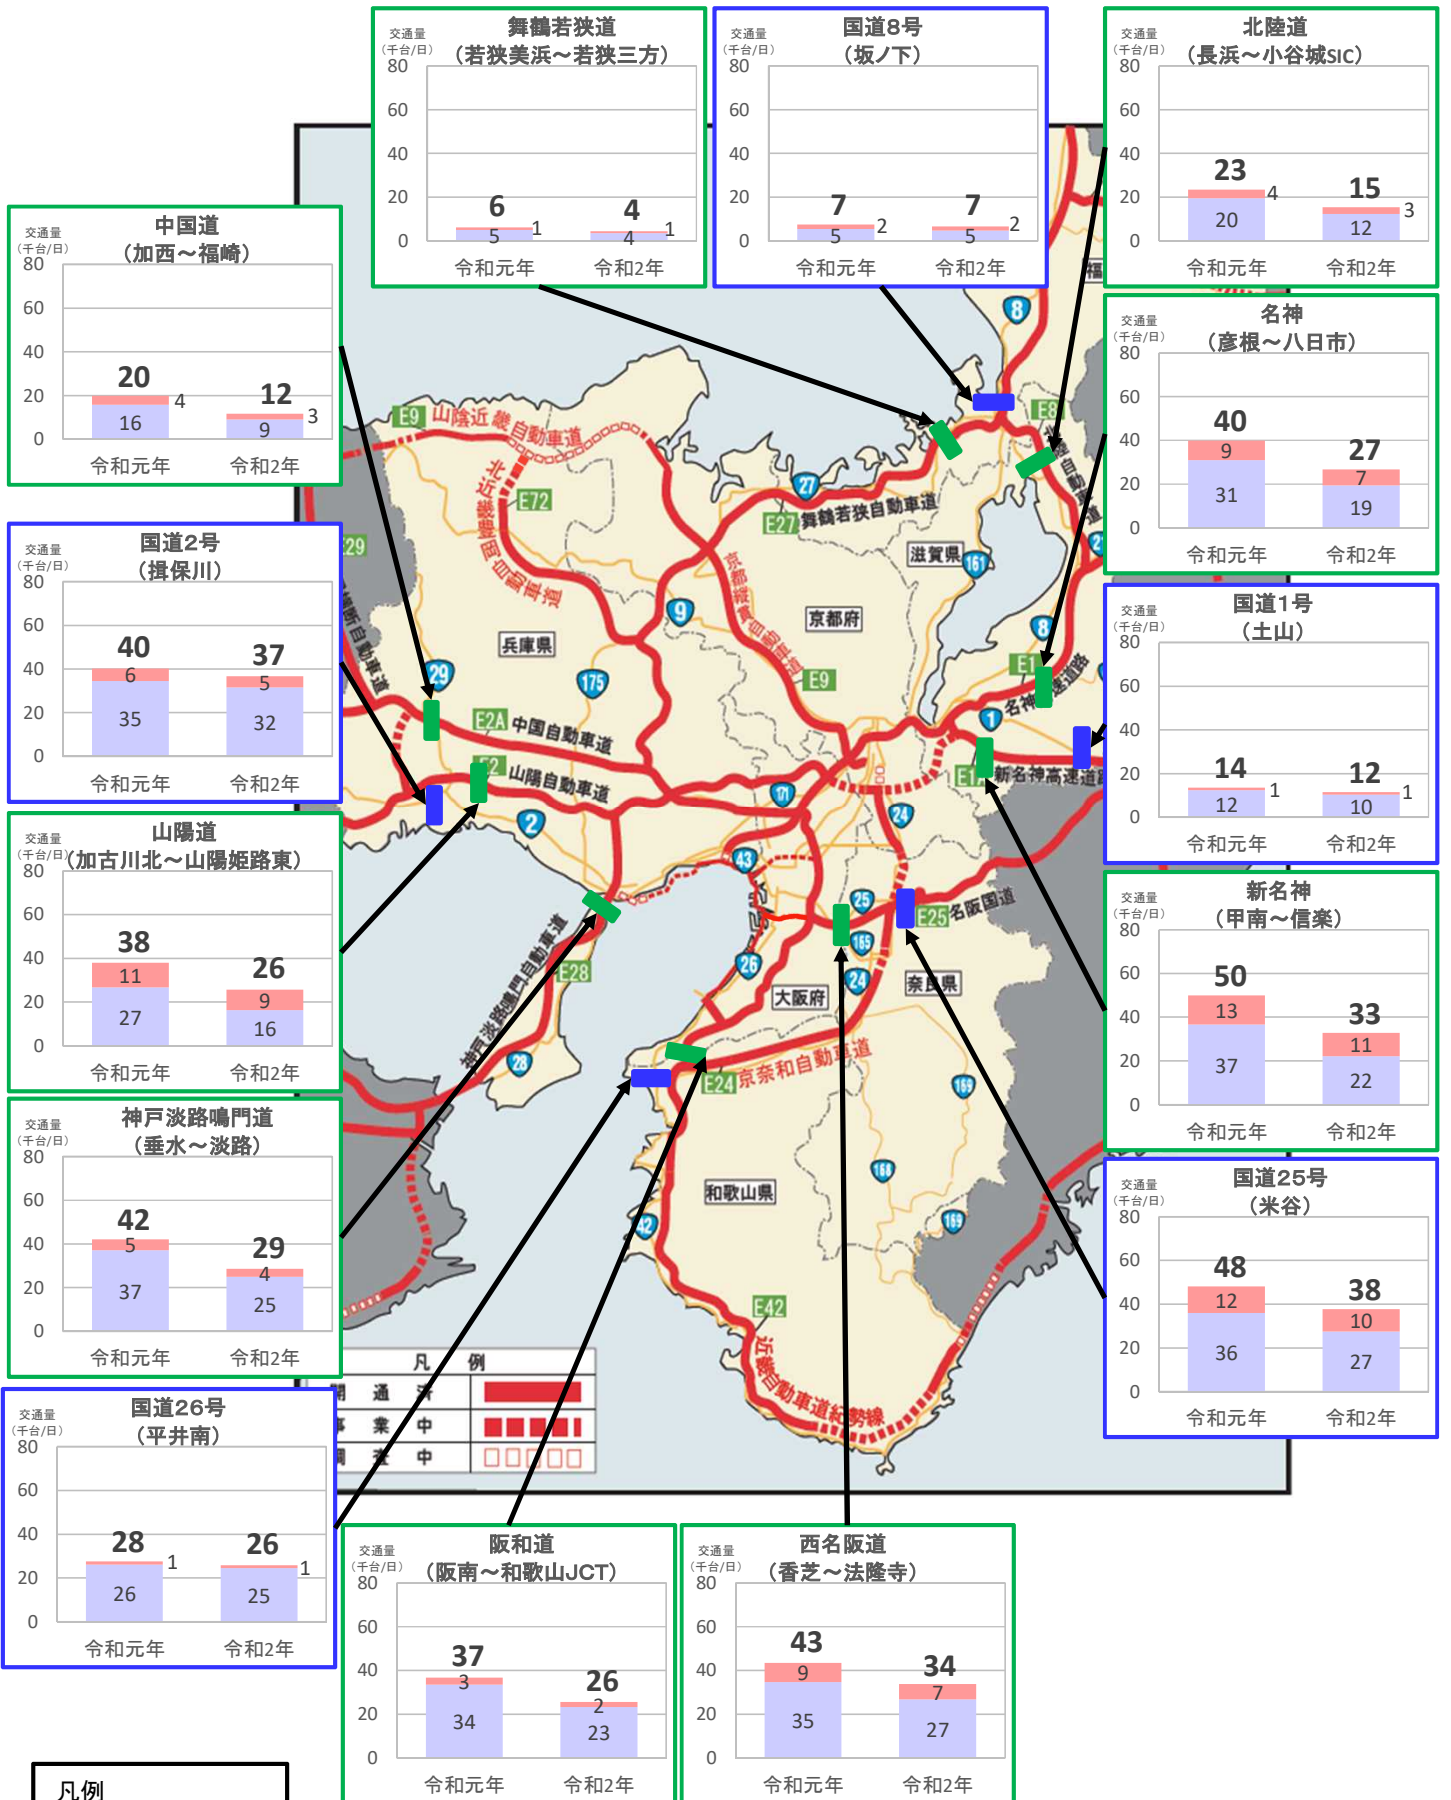

近畿管内の主要道路における交通状況

【6月8日(月)～6月14日(日) 平日】

※平日は、月～金曜
 ※グラフ内は全車の日平均交通量を示している
 ※交通量観測装置による速報値

近畿管内の主要道路における交通状況

【6月8日(月)～6月14日(日) 休日】

※休日は、土曜・日曜・祝日
 ※グラフ内は全車の日平均交通量を示している
 ※交通量観測装置による速報値