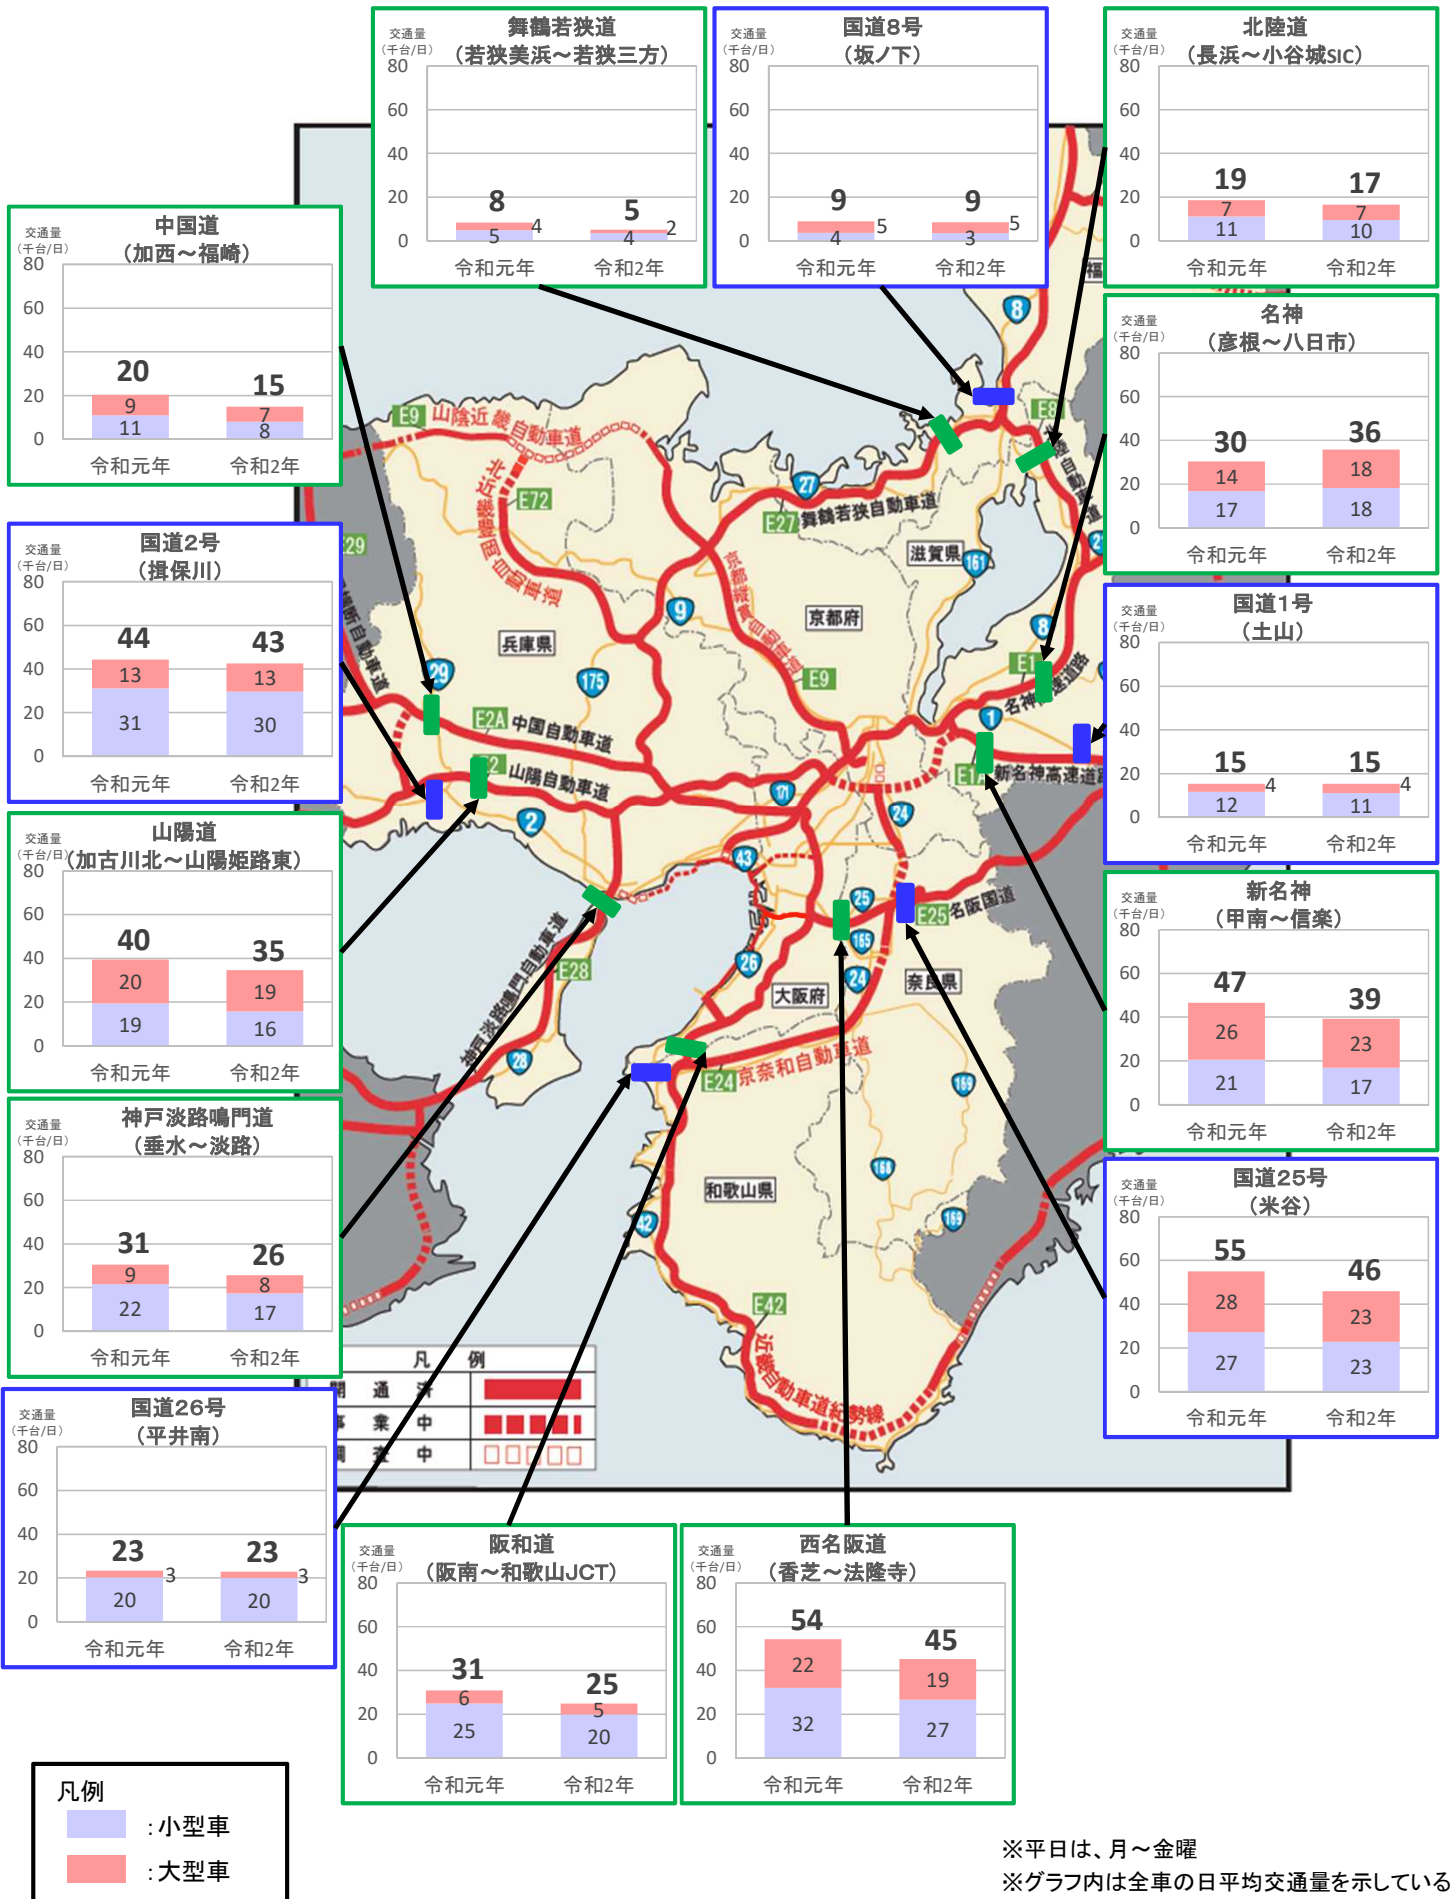

近畿管内の主要道路における交通状況

【6月8日(月)～6月14日(日) 平日】

※平日は、月～金曜
 ※グラフ内は全車の日平均交通量を示している
 ※交通量観測装置による速報値

近畿管内の主要道路における交通状況

【6月8日(月)～6月14日(日) 休日】

※休日は、土曜・日曜・祝日
 ※グラフ内は全車の日平均交通量を示している
 ※交通量観測装置による速報値