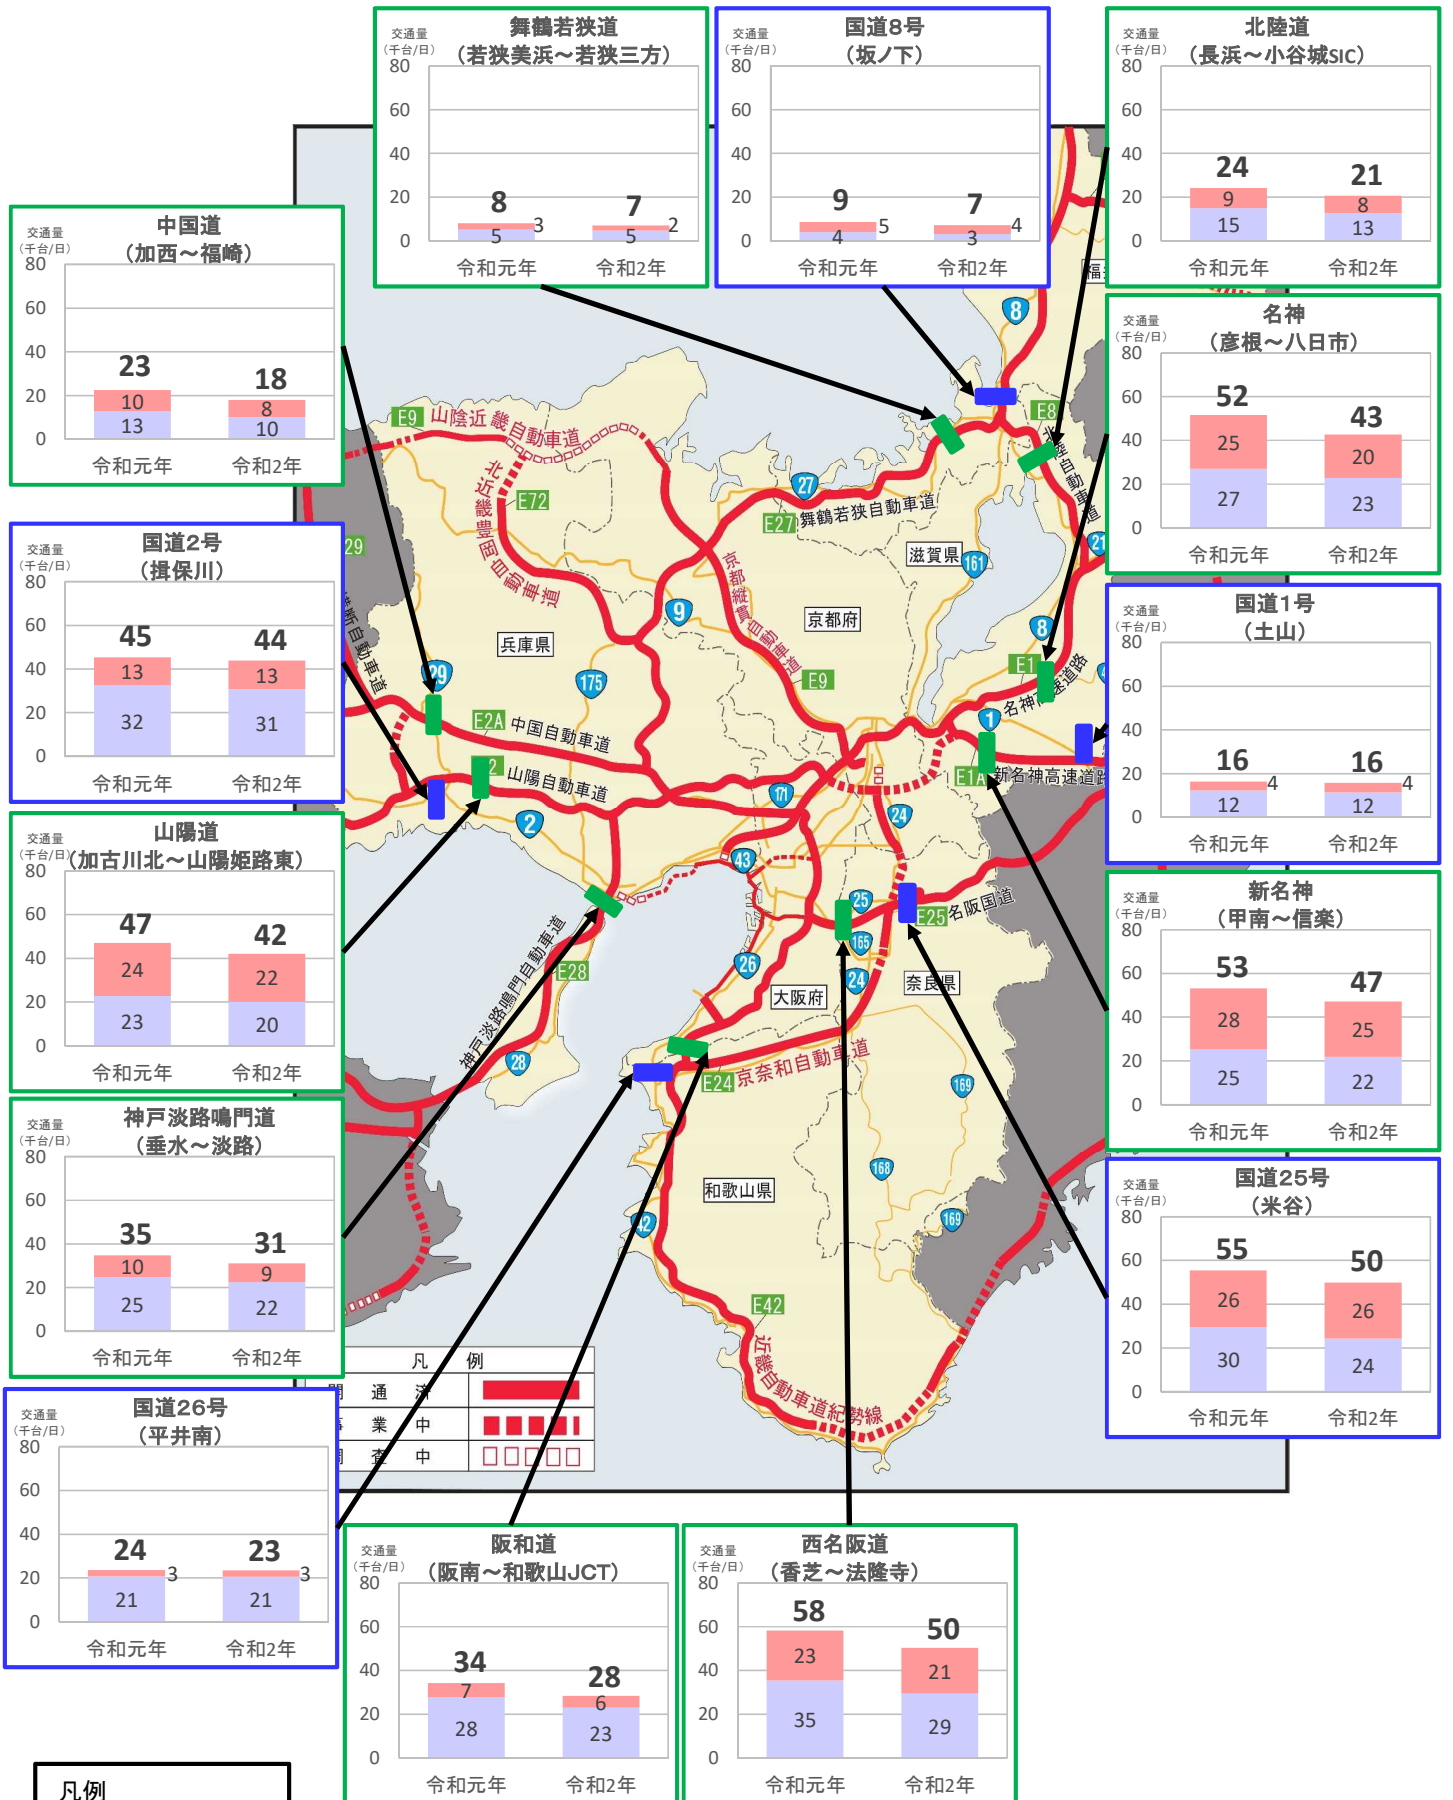

近畿管内の主要道路における交通状況

【9月21日(月)～9月27日(日) 平日】

※平日は、月～金曜
 ※グラフ内は全車の日平均交通量を示している
 ※交通量観測装置による速報値

近畿管内の主要道路における交通状況

【9月21日(月)～9月27日(日) 休日】

※休日は、土曜・日曜・祝日
 ※グラフ内は全車の日平均交通量を示している
 ※交通量観測装置による速報値