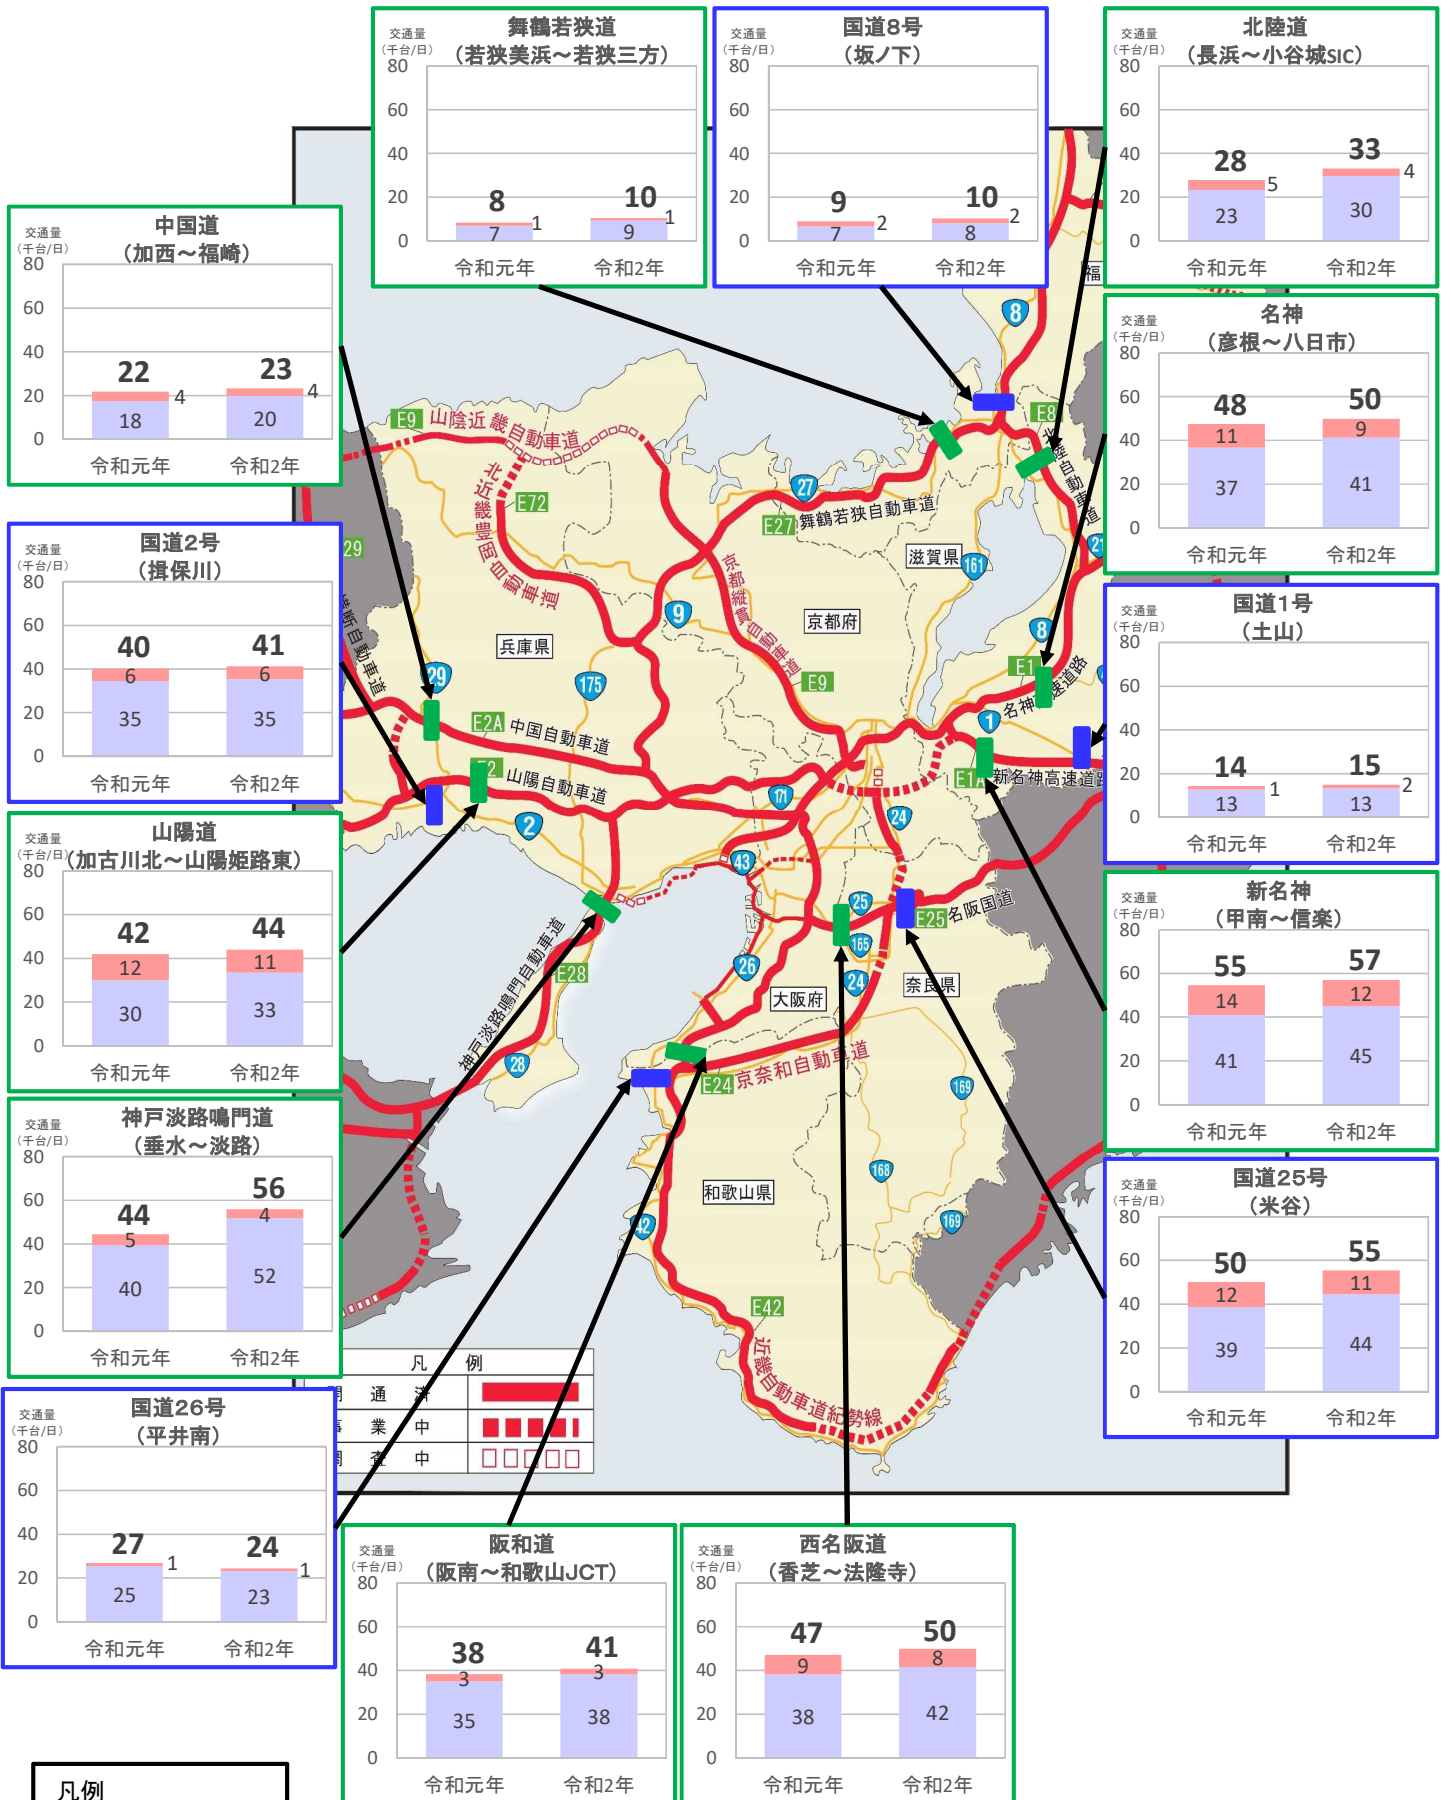

近畿管内の主要道路における交通状況

【9月21日(月)～9月27日(日) 平日】

※平日は、月～金曜
 ※グラフ内は全車の日平均交通量を示している
 ※交通量観測装置による速報値

近畿管内の主要道路における交通状況

【9月21日(月)～9月27日(日) 休日】

※休日は、土曜・日曜・祝日
 ※グラフ内は全車の日平均交通量を示している
 ※交通量観測装置による速報値