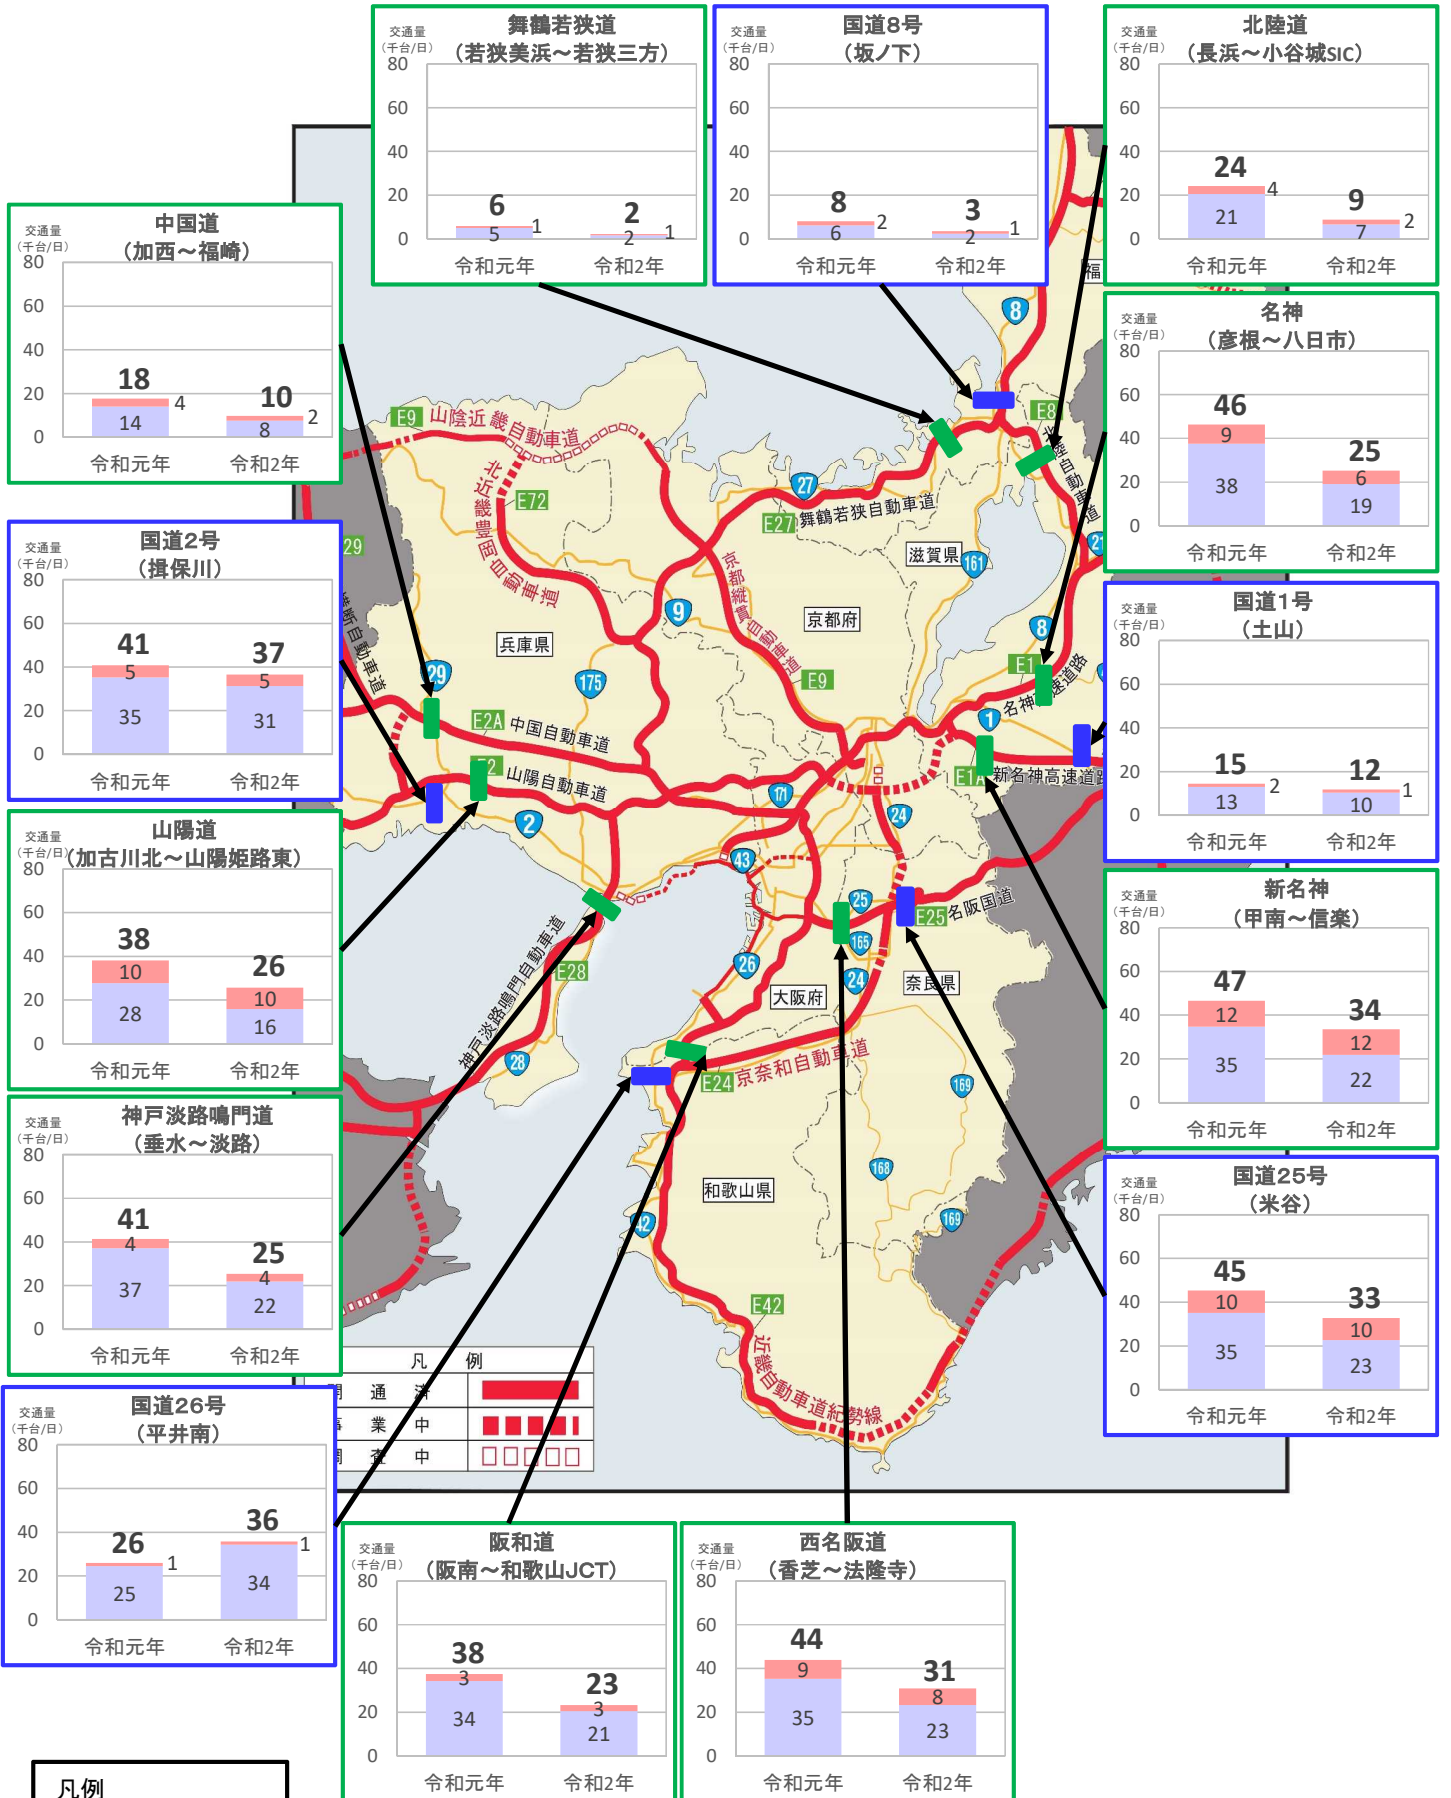

# 近畿管内の主要道路における交通状況

【1月4日(月)～1月10日(日) 平日】

※平日は、月～金曜

※グラフ内は全車の日平均交通量を示している

※交通量観測装置による速報値

# 近畿管内の主要道路における交通状況

【1月4日(月)～1月10日(日) 休日】

※休日は、土曜・日曜・祝日  
 ※グラフ内は全車の日平均交通量を示している  
 ※交通量観測装置による速報値