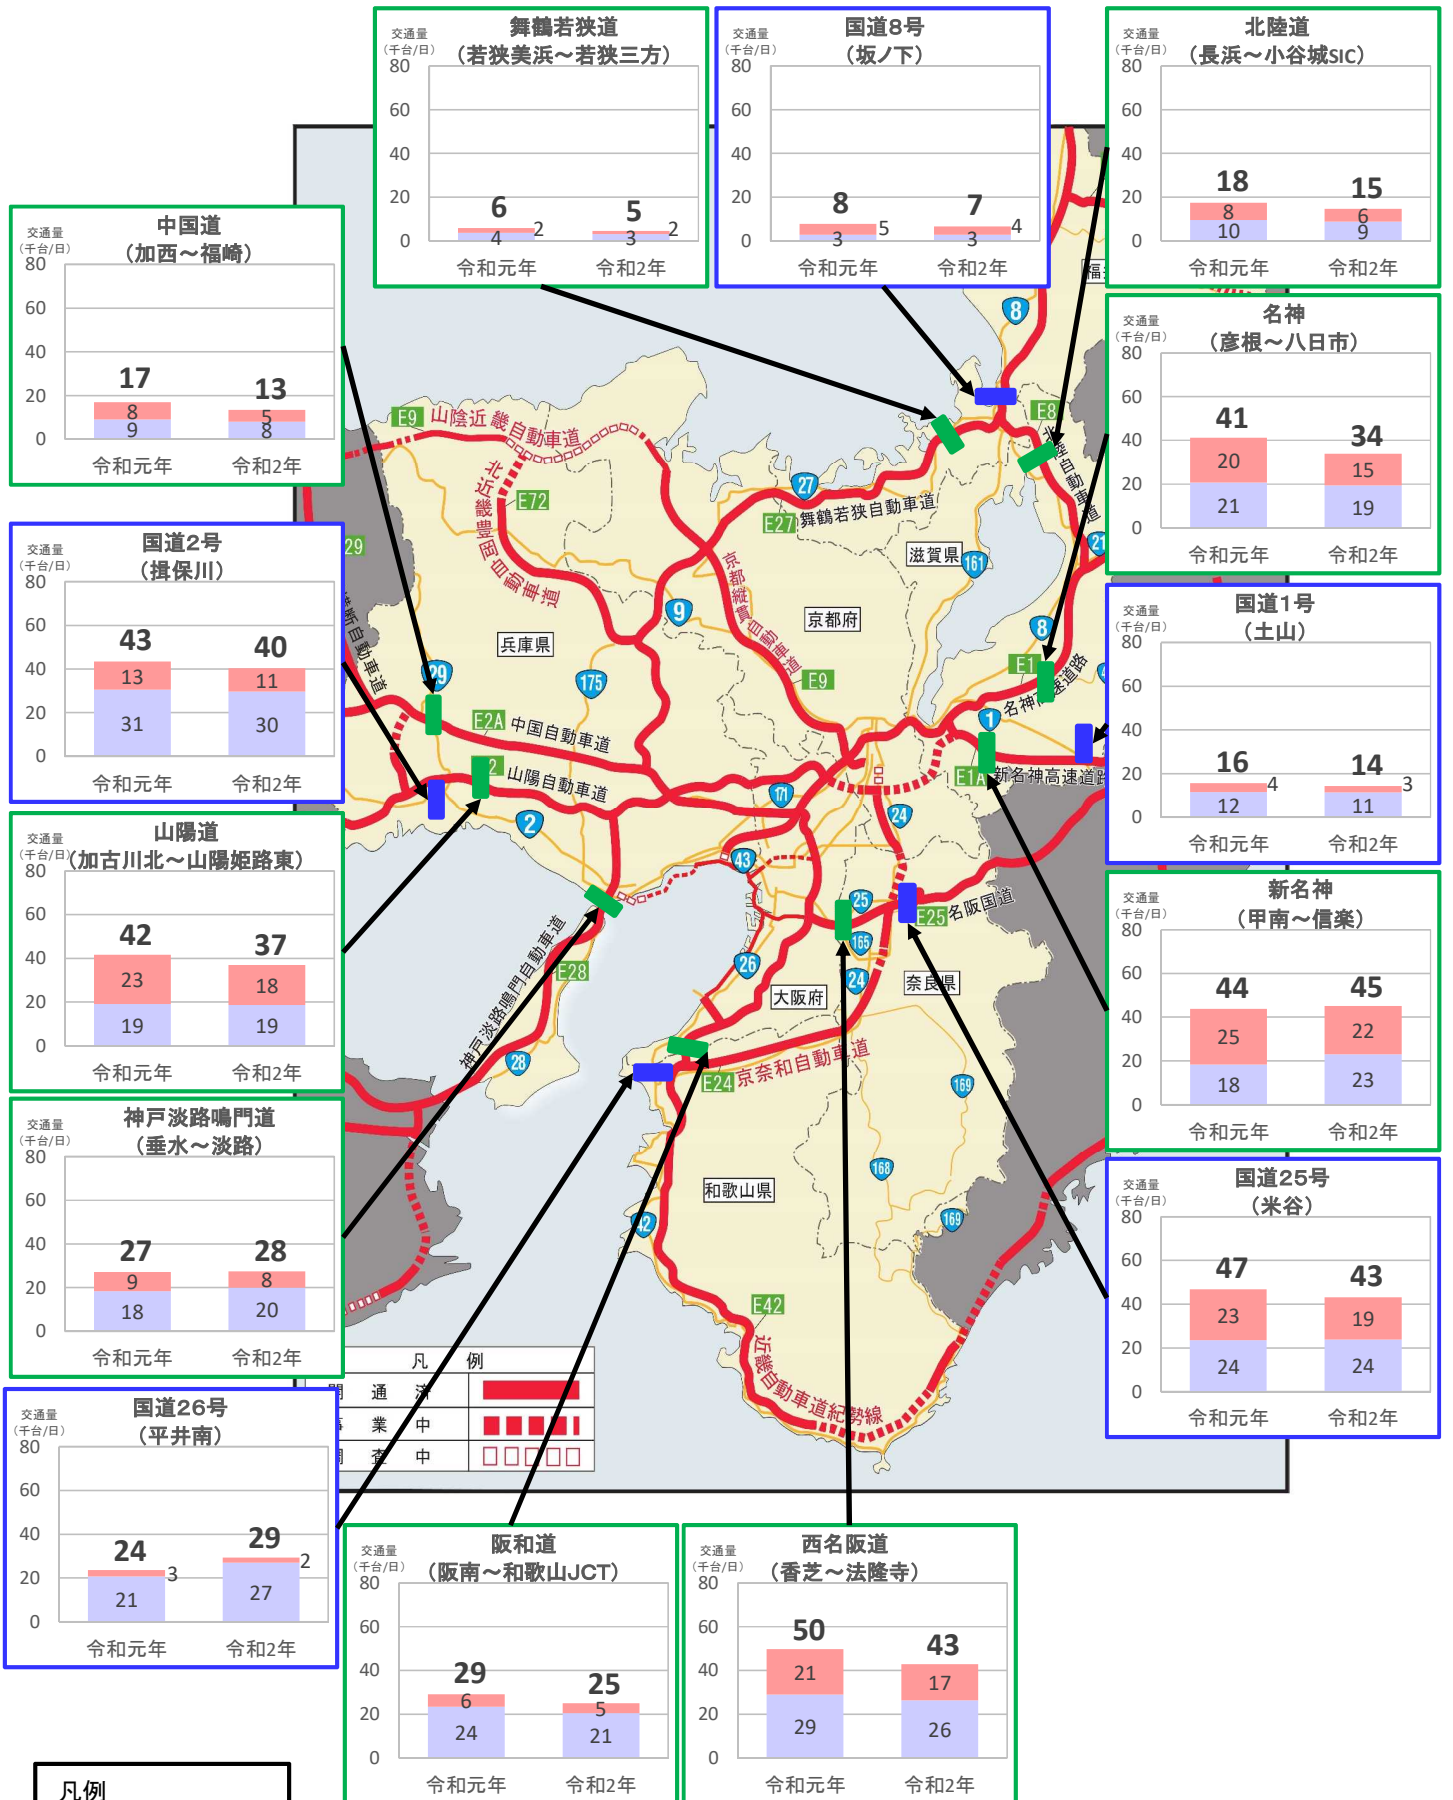

# 近畿管内の主要道路における交通状況

【1月4日(月)～1月10日(日) 平日】

※平日は、月～金曜

※グラフ内は全車の日平均交通量を示している

※交通量観測装置による速報値

# 近畿管内の主要道路における交通状況

【1月4日(月)～1月10日(日) 休日】

※休日は、土曜・日曜・祝日  
 ※グラフ内は全車の日平均交通量を示している  
 ※交通量観測装置による速報値