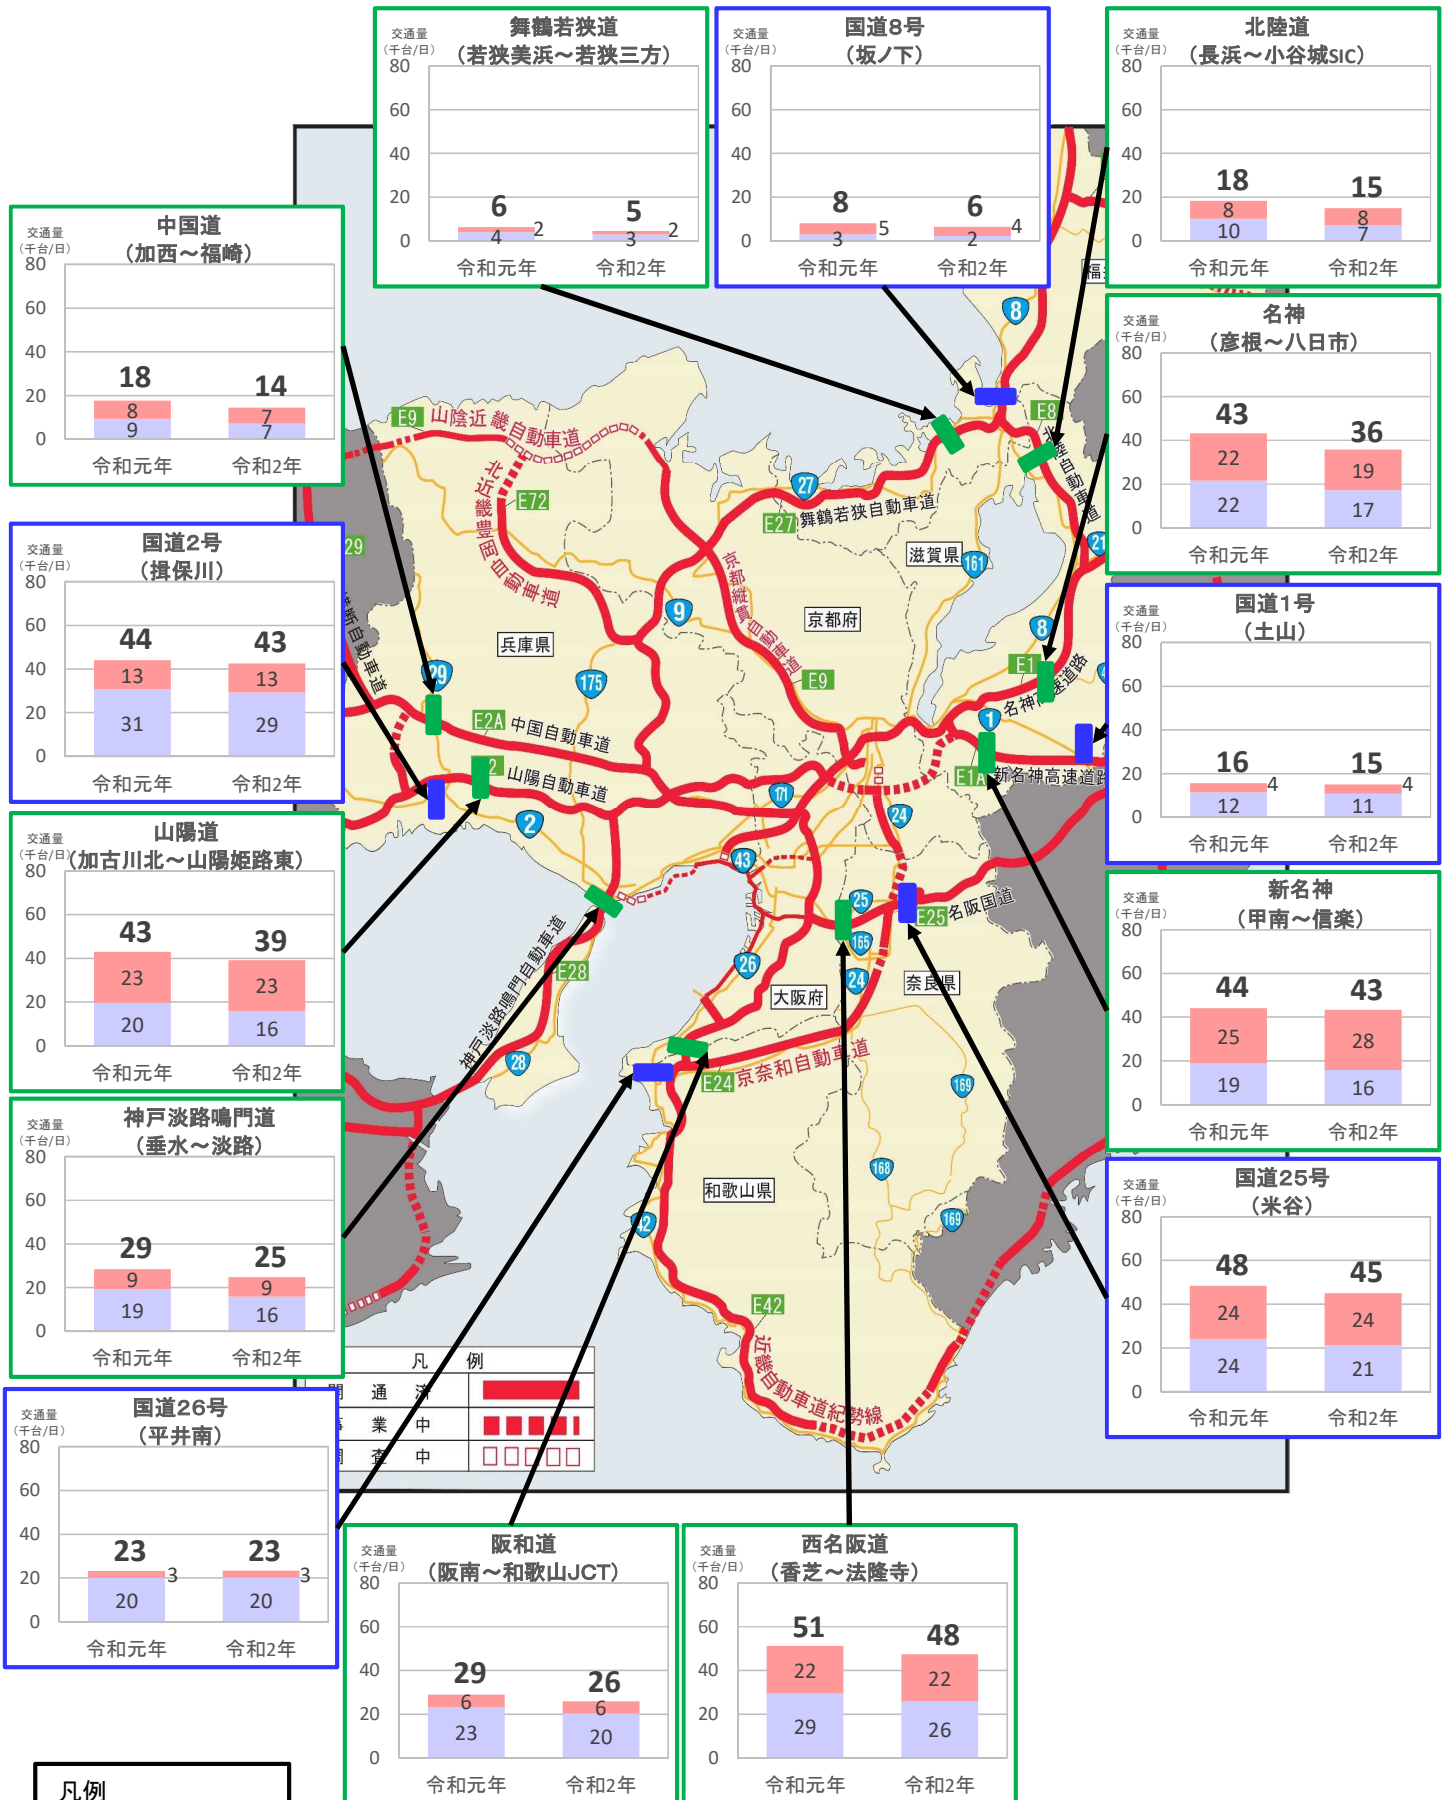

近畿管内の主要道路における交通状況

【1月11日(月)～1月17日(日) 平日】

※平日は、月～金曜

※グラフ内は全車の日平均交通量を示している

※交通量観測装置による速報値

近畿管内の主要道路における交通状況

【1月11日(月)～1月17日(日) 休日】

※休日は、土曜・日曜・祝日
 ※グラフ内は全車の日平均交通量を示している
 ※交通量観測装置による速報値