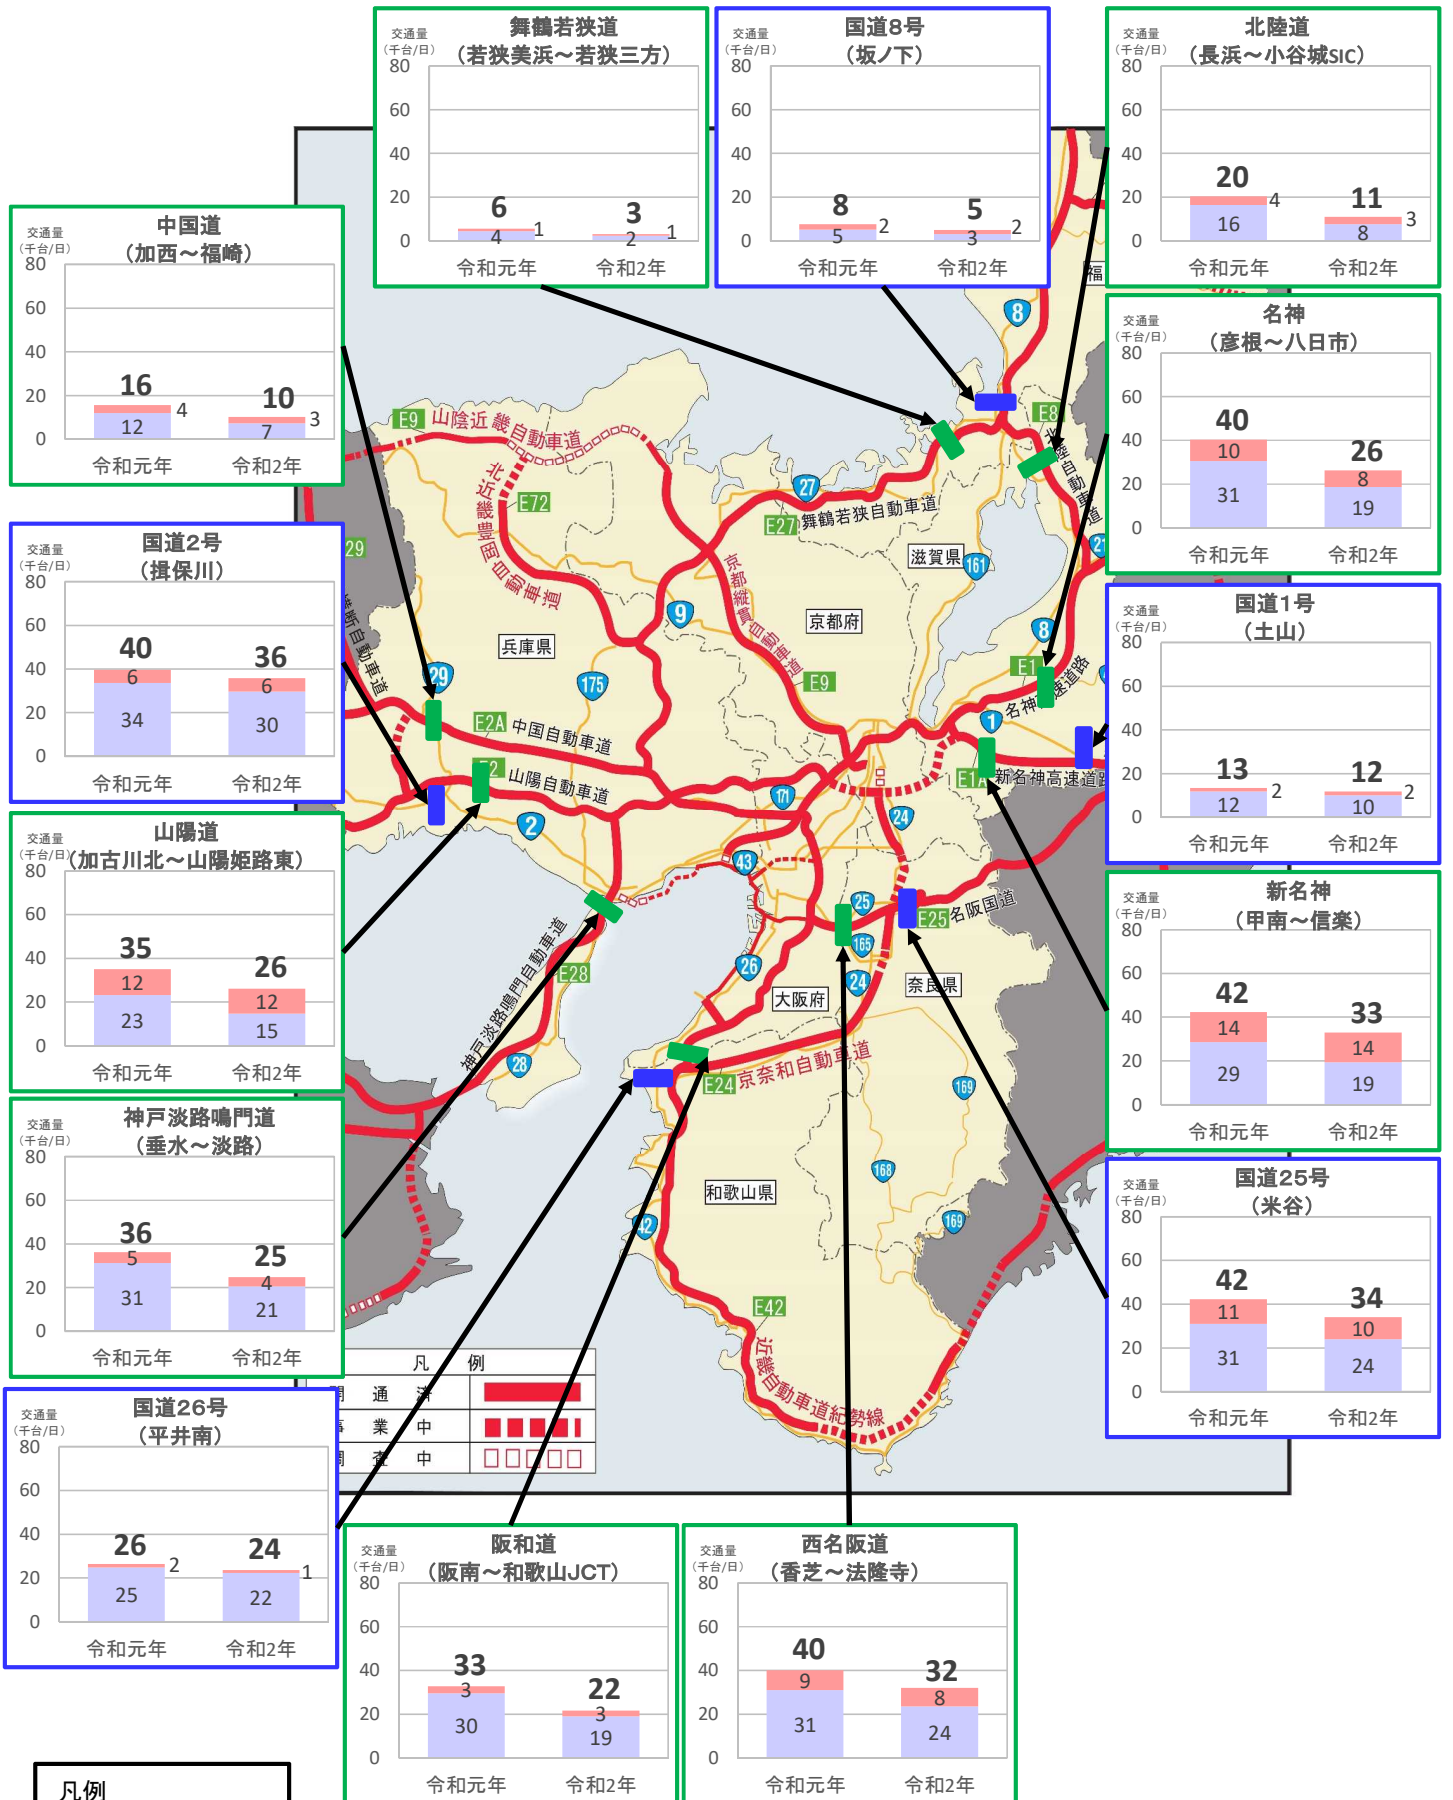

近畿管内の主要道路における交通状況

【1月11日(月)～1月17日(日) 平日】

※平日は、月～金曜

※グラフ内は全車の日平均交通量を示している

※交通量観測装置による速報値

近畿管内の主要道路における交通状況

【1月11日(月)～1月17日(日) 休日】

※休日は、土曜・日曜・祝日
 ※グラフ内は全車の日平均交通量を示している
 ※交通量観測装置による速報値