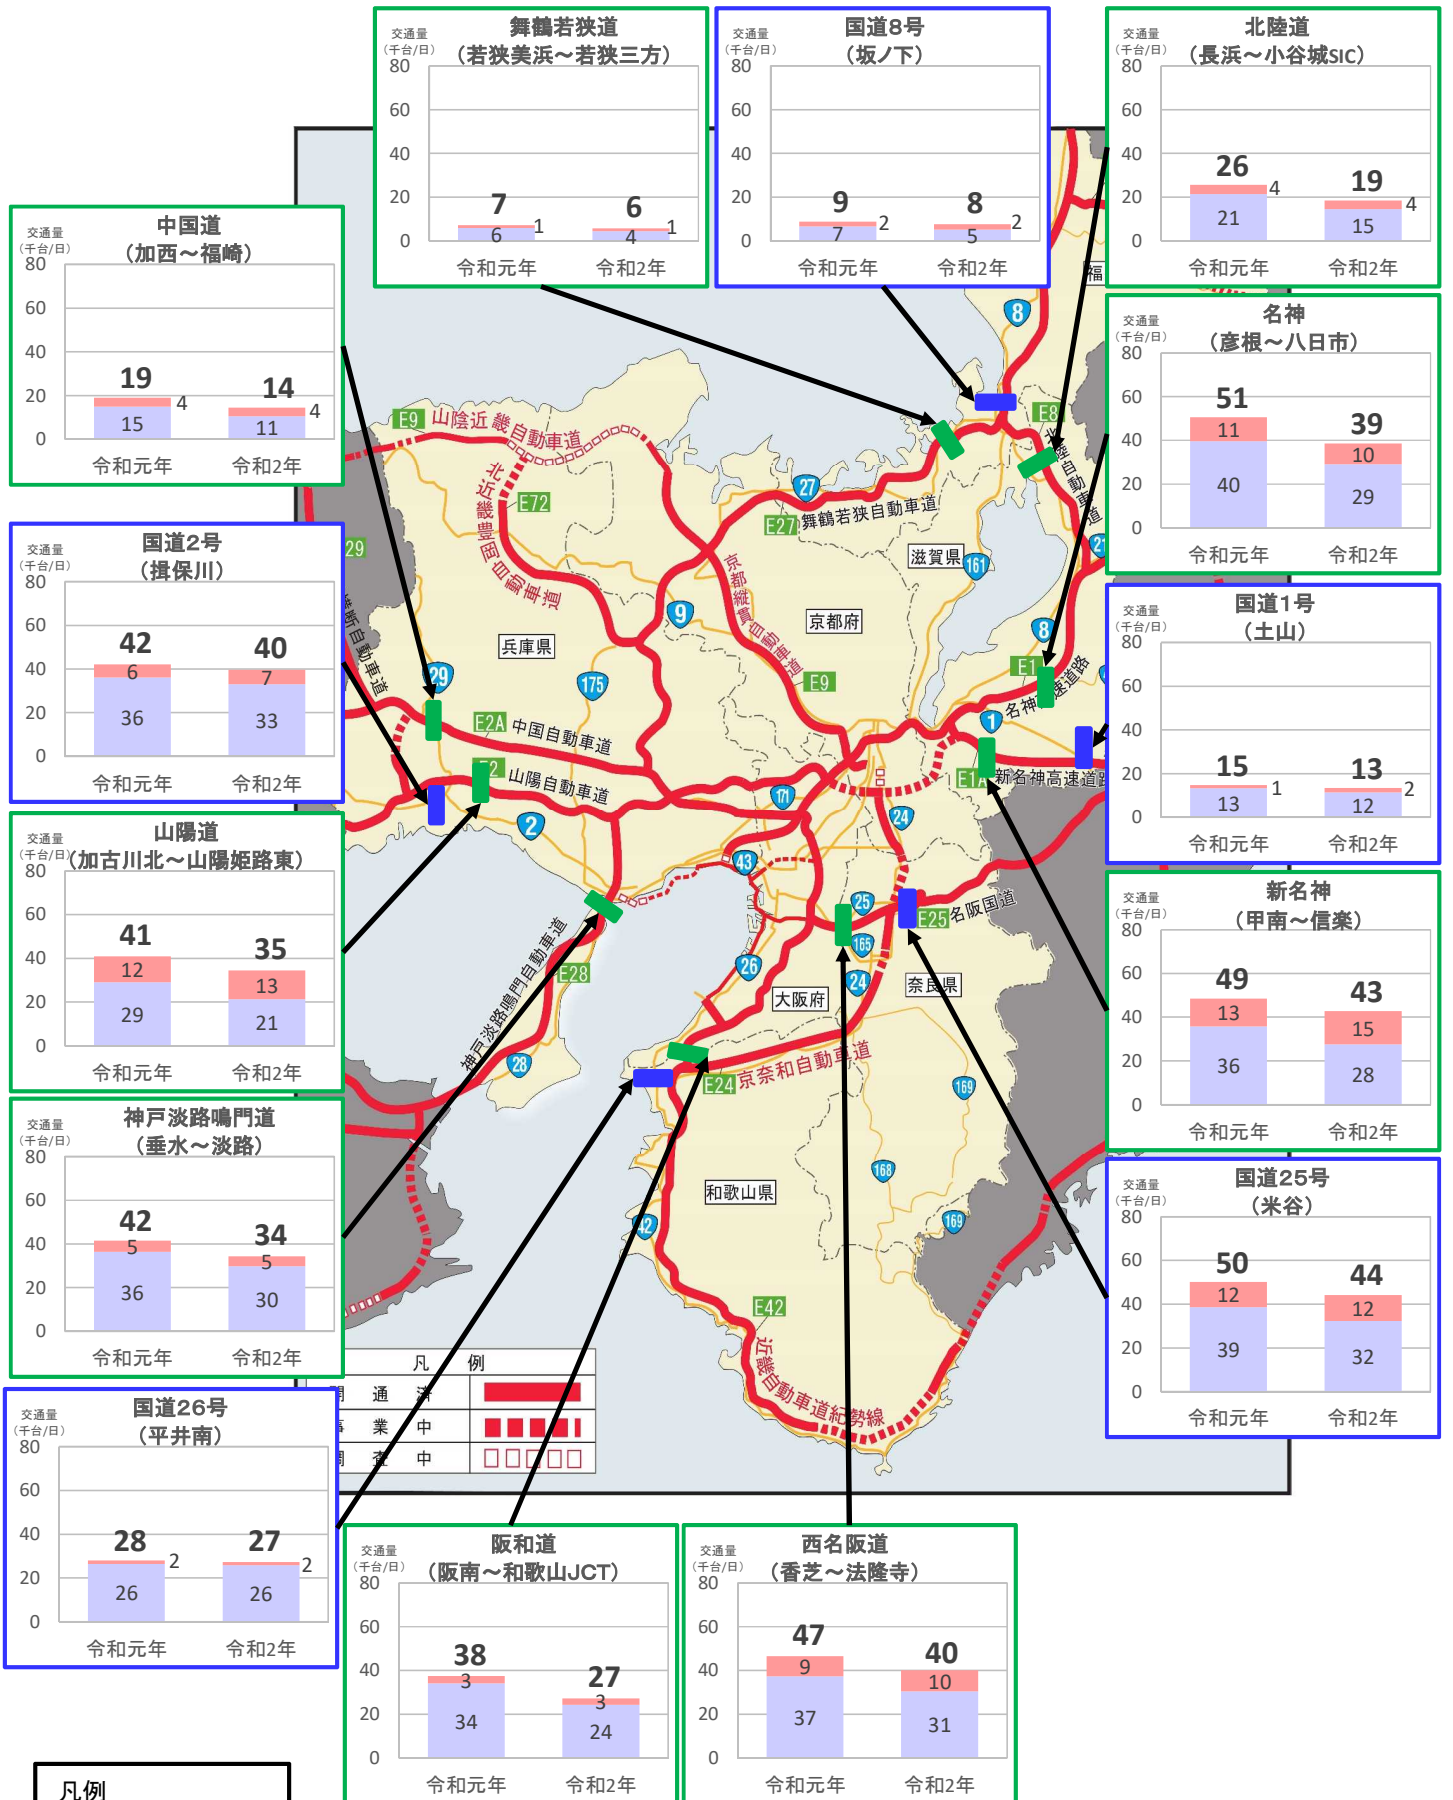

近畿管内の主要道路における交通状況

【2月22日(月)～2月28日(日) 平日】

※平日は、月～金曜

※グラフ内は全車の日平均交通量を示している

※交通量観測装置による速報値

近畿管内の主要道路における交通状況

【2月22日(月)～2月28日(日) 休日】

※休日は、土曜・日曜・祝日
 ※グラフ内は全車の日平均交通量を示している
 ※交通量観測装置による速報値