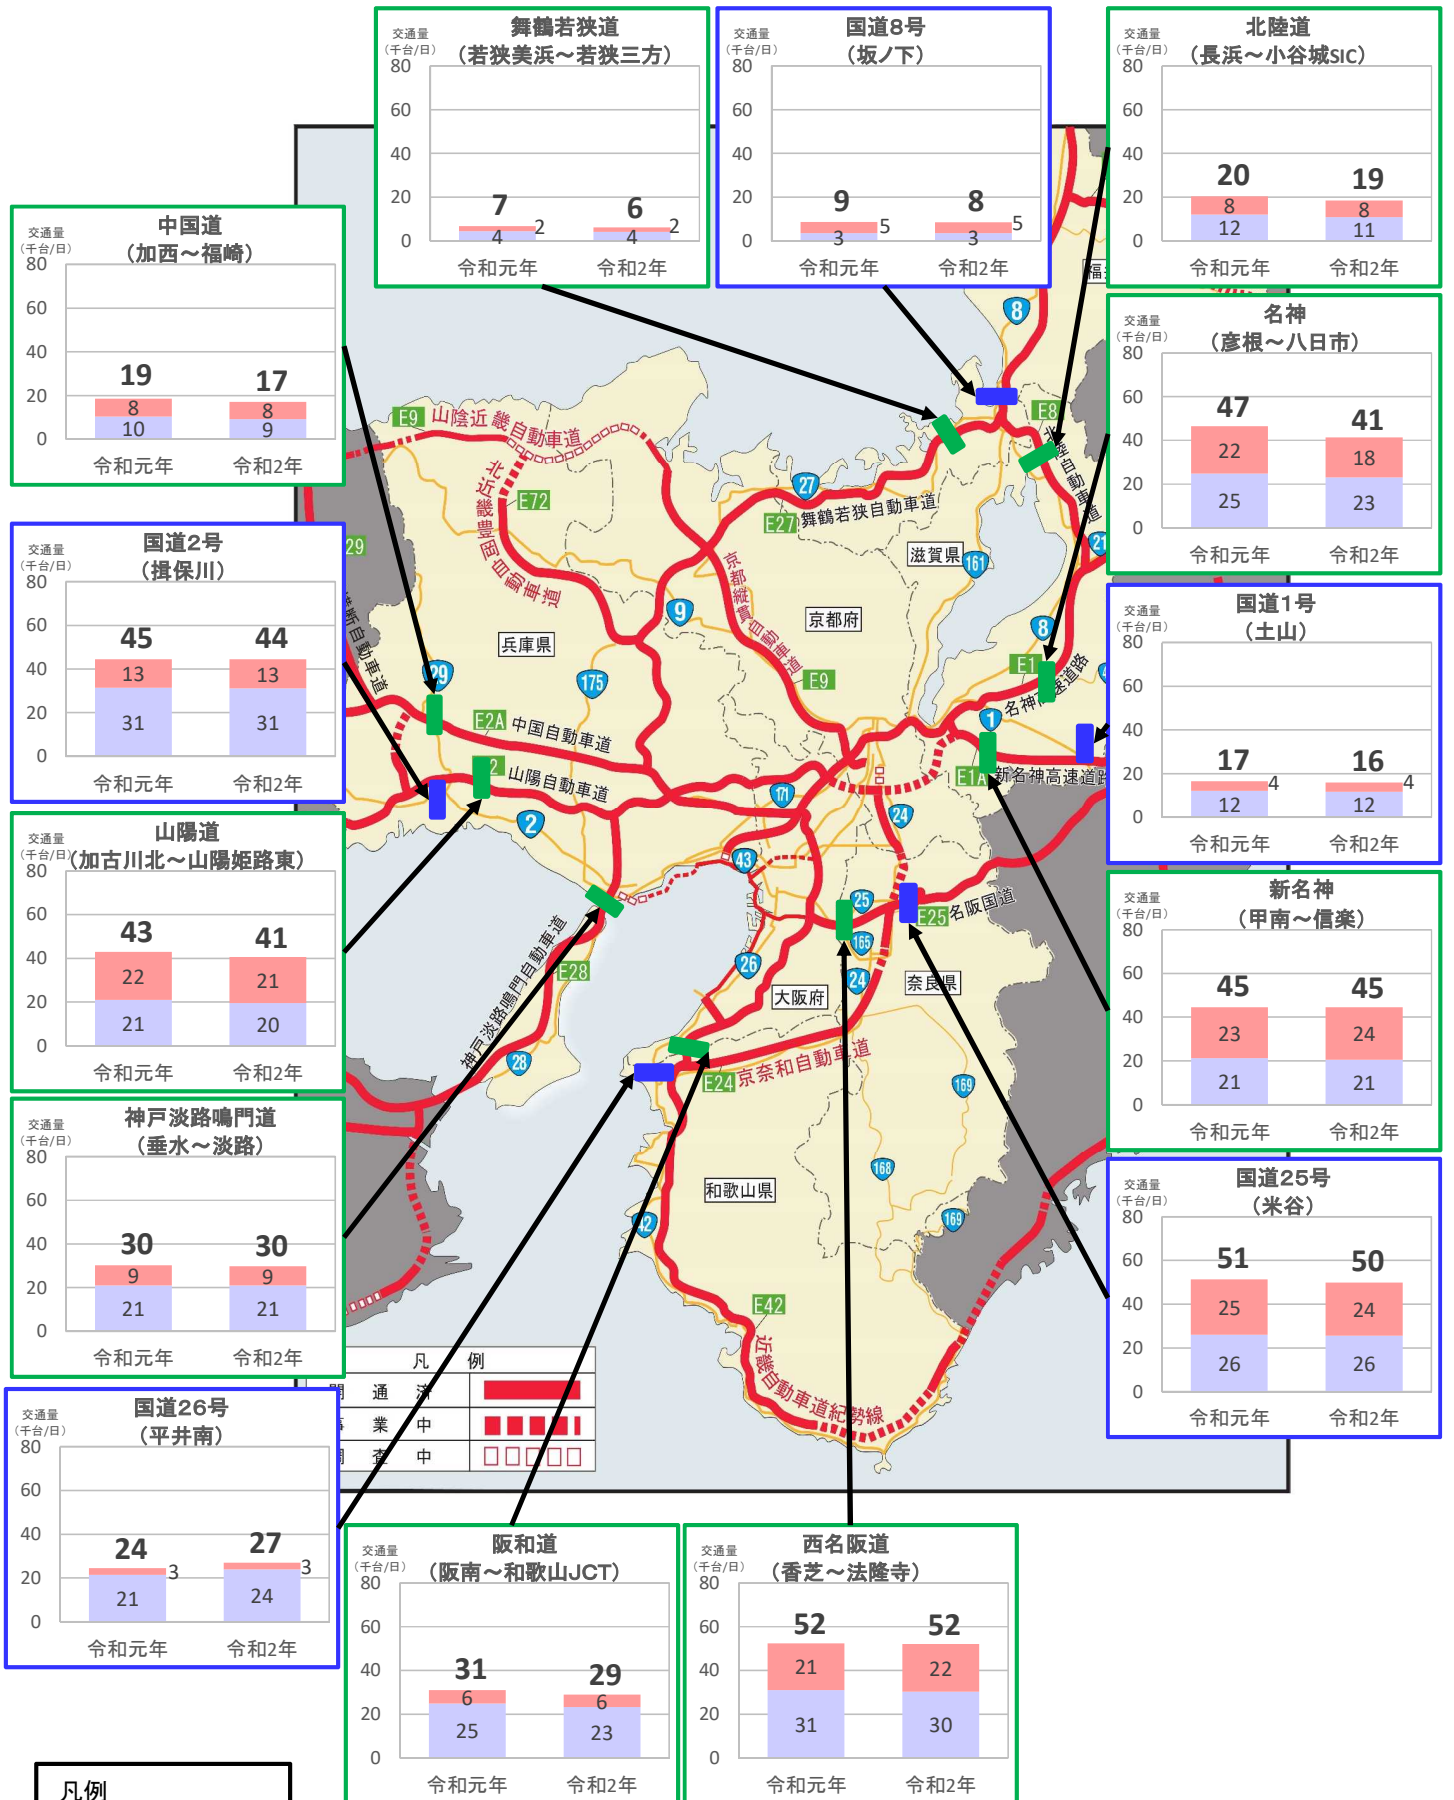

近畿管内の主要道路における交通状況

【2月22日(月)～2月28日(日) 平日】

※平日は、月～金曜

※グラフ内は全車の日平均交通量を示している

※交通量観測装置による速報値

近畿管内の主要道路における交通状況

【2月22日(月)～2月28日(日) 休日】

※休日は、土曜・日曜・祝日
 ※グラフ内は全車の日平均交通量を示している
 ※交通量観測装置による速報値