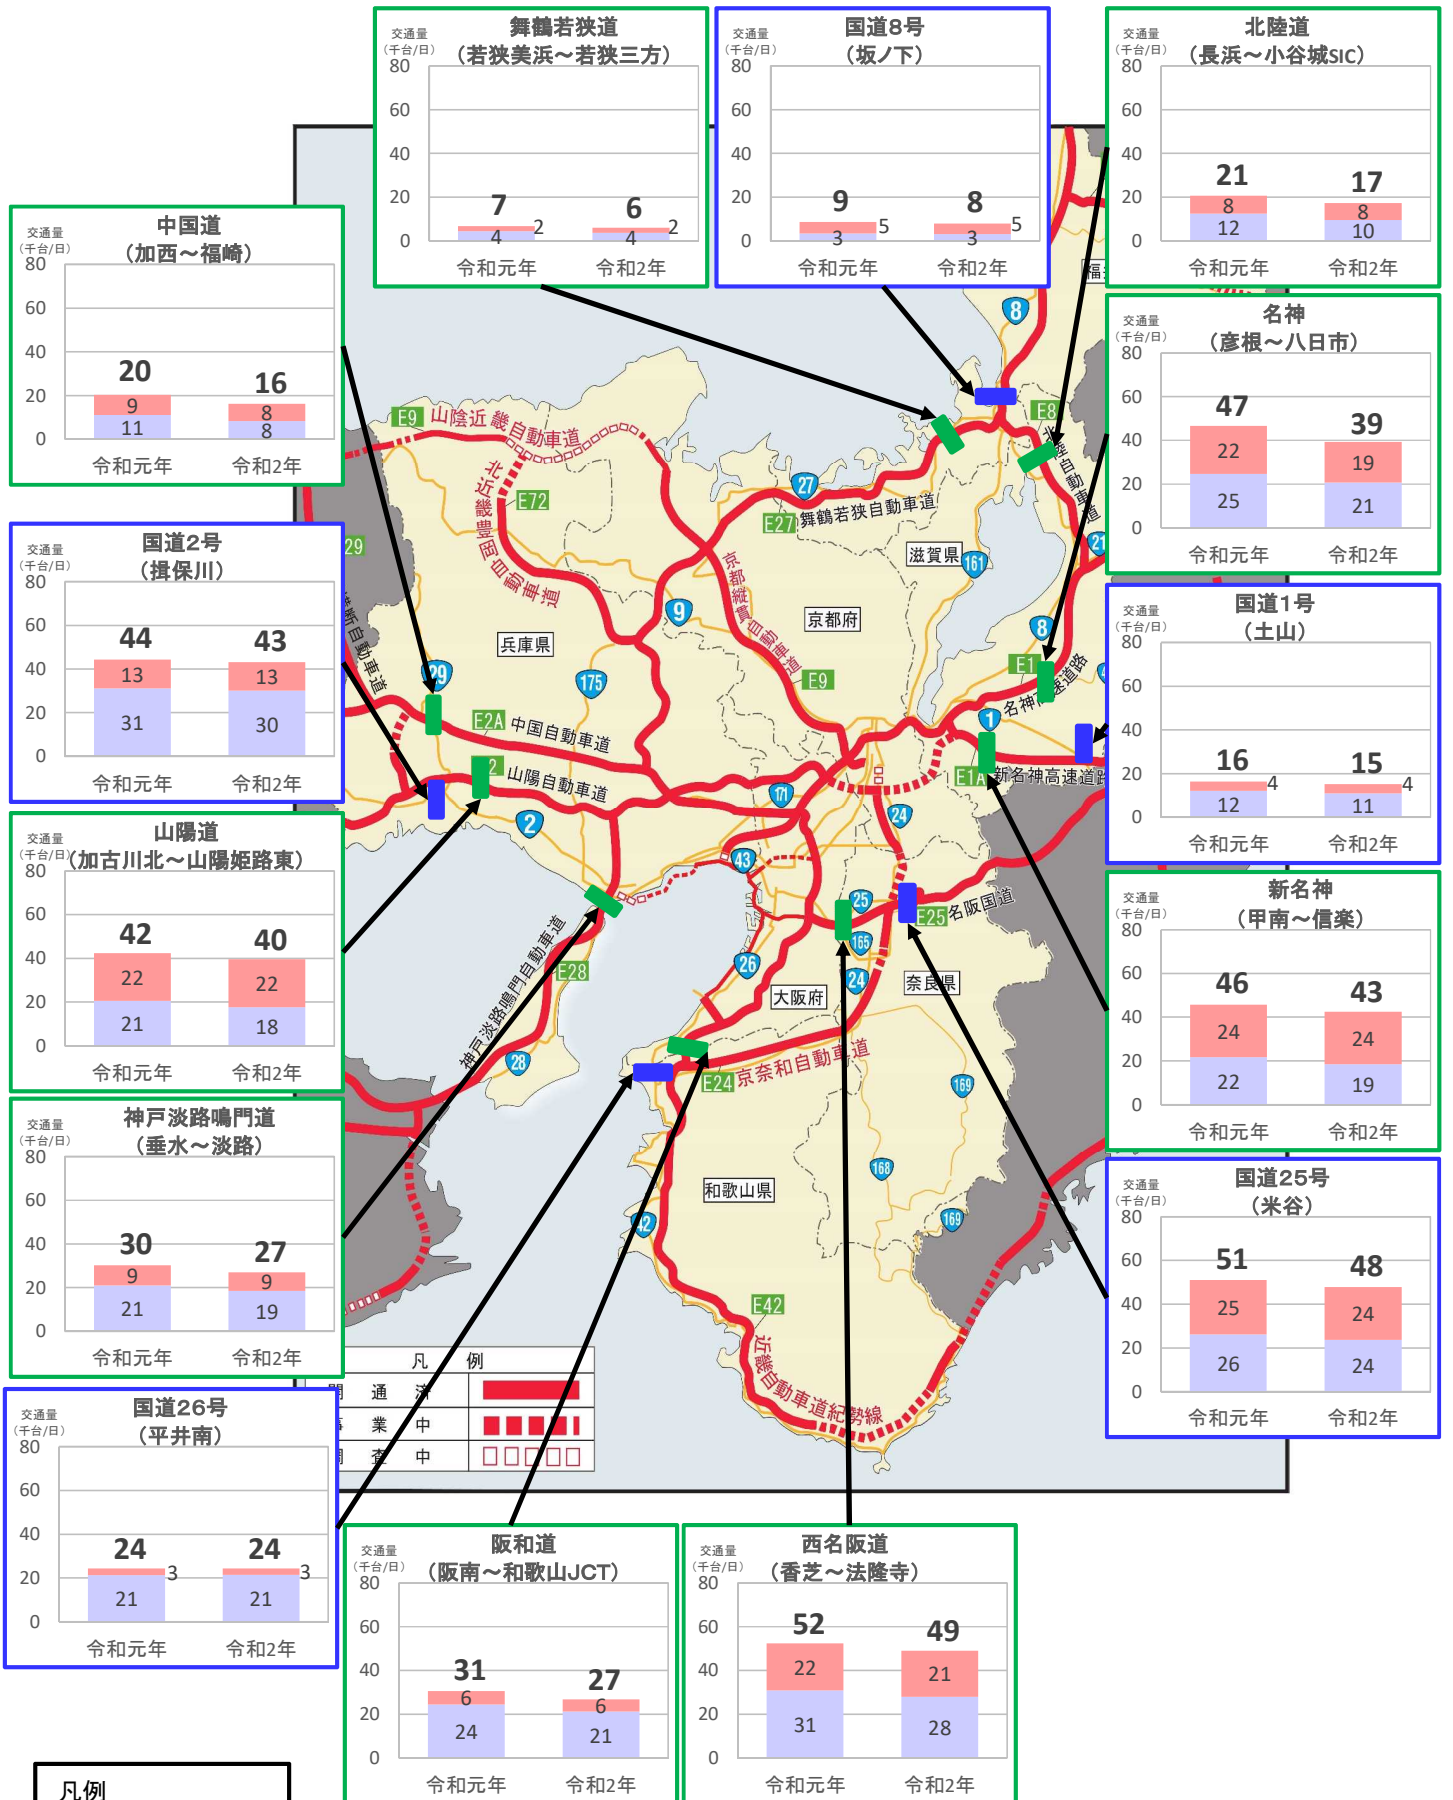

# 近畿管内の主要道路における交通状況

【3月1日(月)～3月7日(日) 平日】

※平日は、月～金曜

※グラフ内は全車の日平均交通量を示している

※交通量観測装置による速報値

# 近畿管内の主要道路における交通状況

【3月1日(月)～3月7日(日) 休日】

※休日は、土曜・日曜・祝日  
 ※グラフ内は全車の日平均交通量を示している  
 ※交通量観測装置による速報値