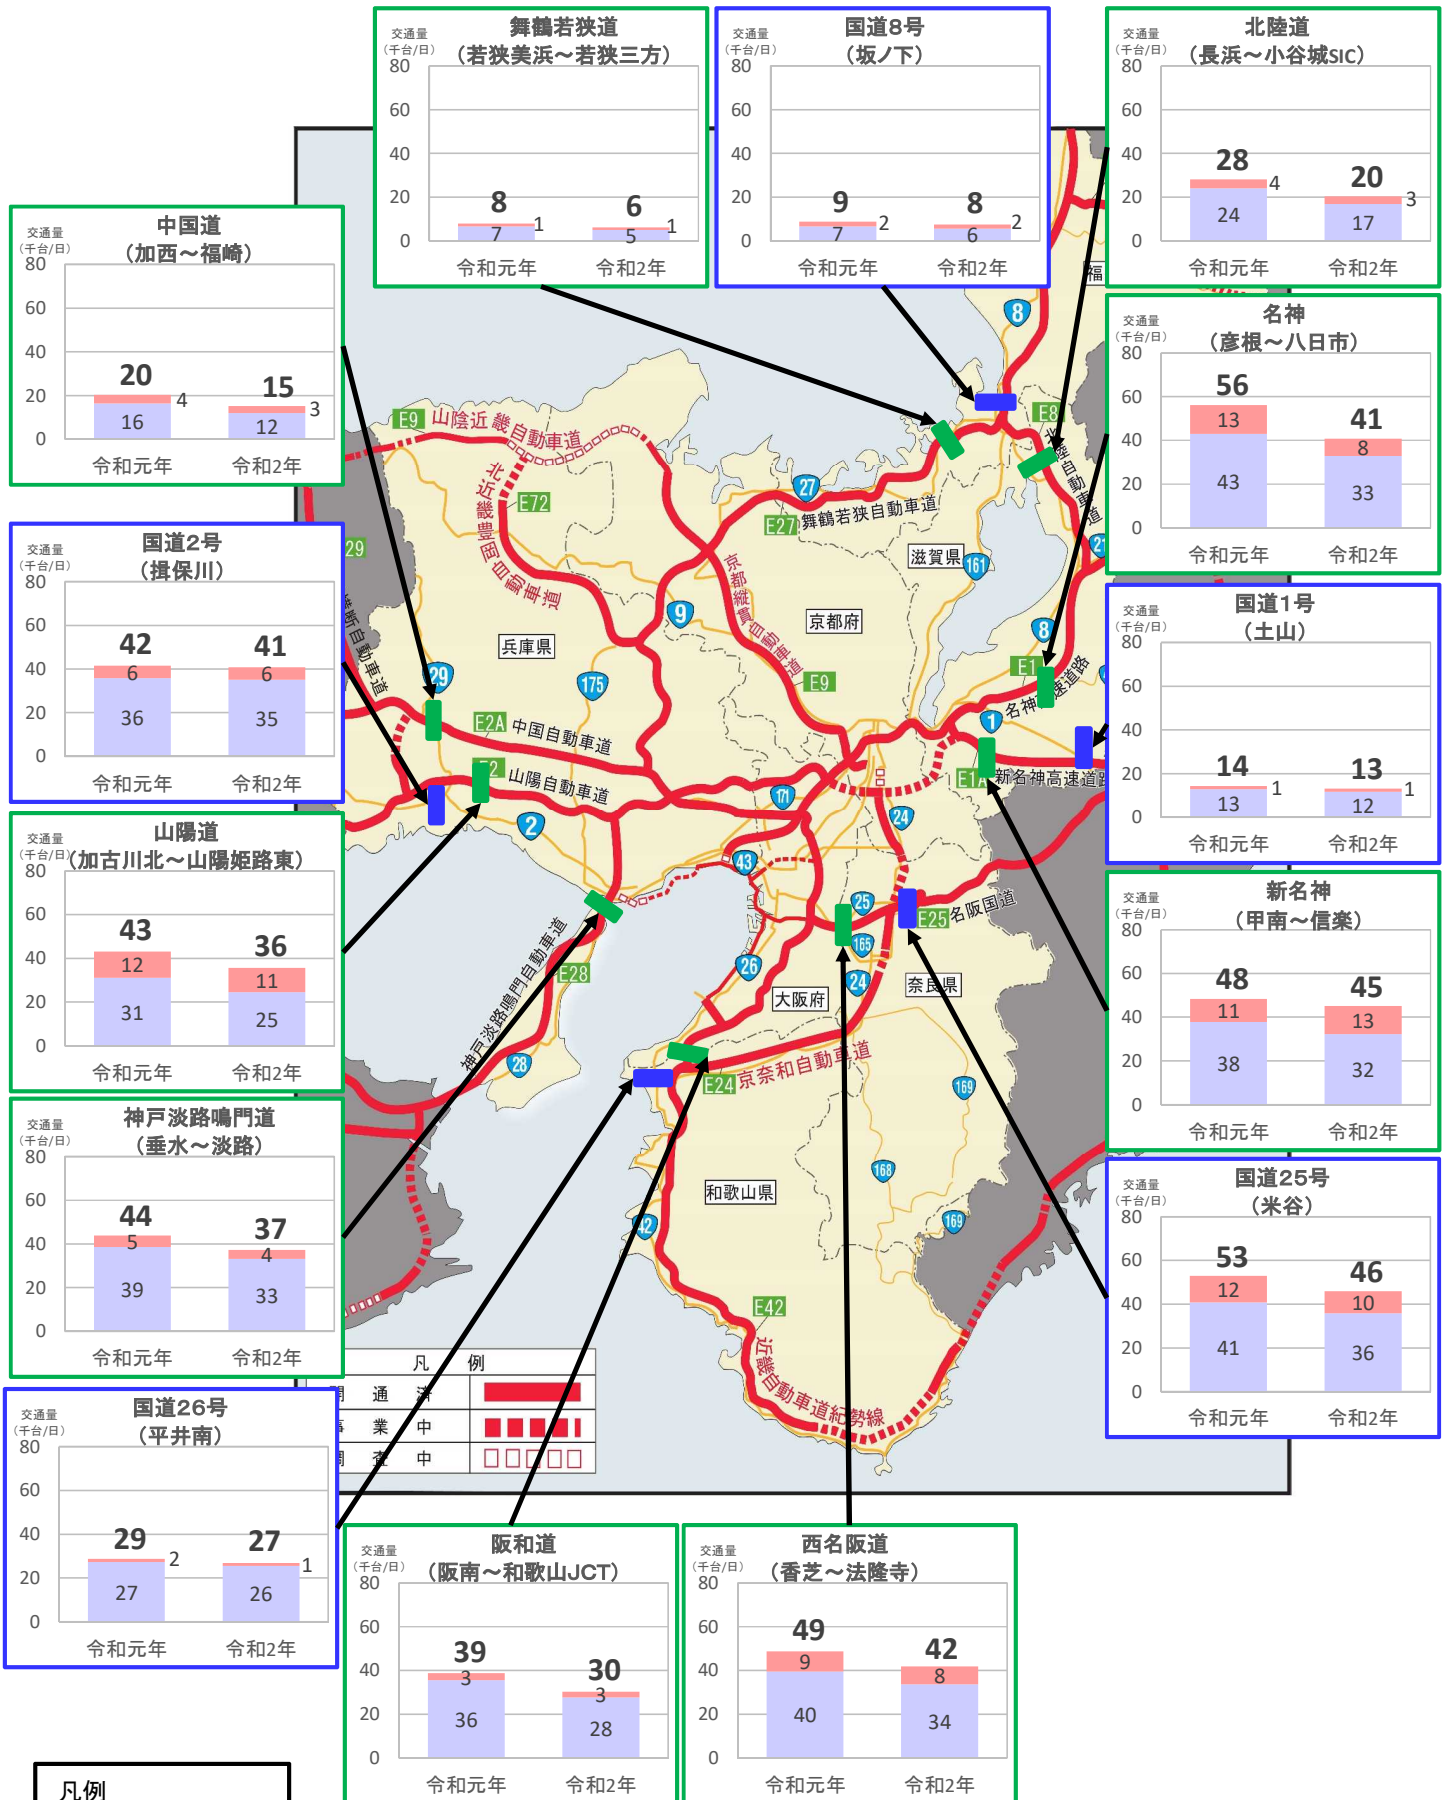

# 近畿管内の主要道路における交通状況

【3月1日(月)～3月7日(日) 平日】

※平日は、月～金曜

※グラフ内は全車の日平均交通量を示している

※交通量観測装置による速報値

# 近畿管内の主要道路における交通状況

【3月1日(月)～3月7日(日) 休日】

※休日は、土曜・日曜・祝日  
 ※グラフ内は全車の日平均交通量を示している  
 ※交通量観測装置による速報値