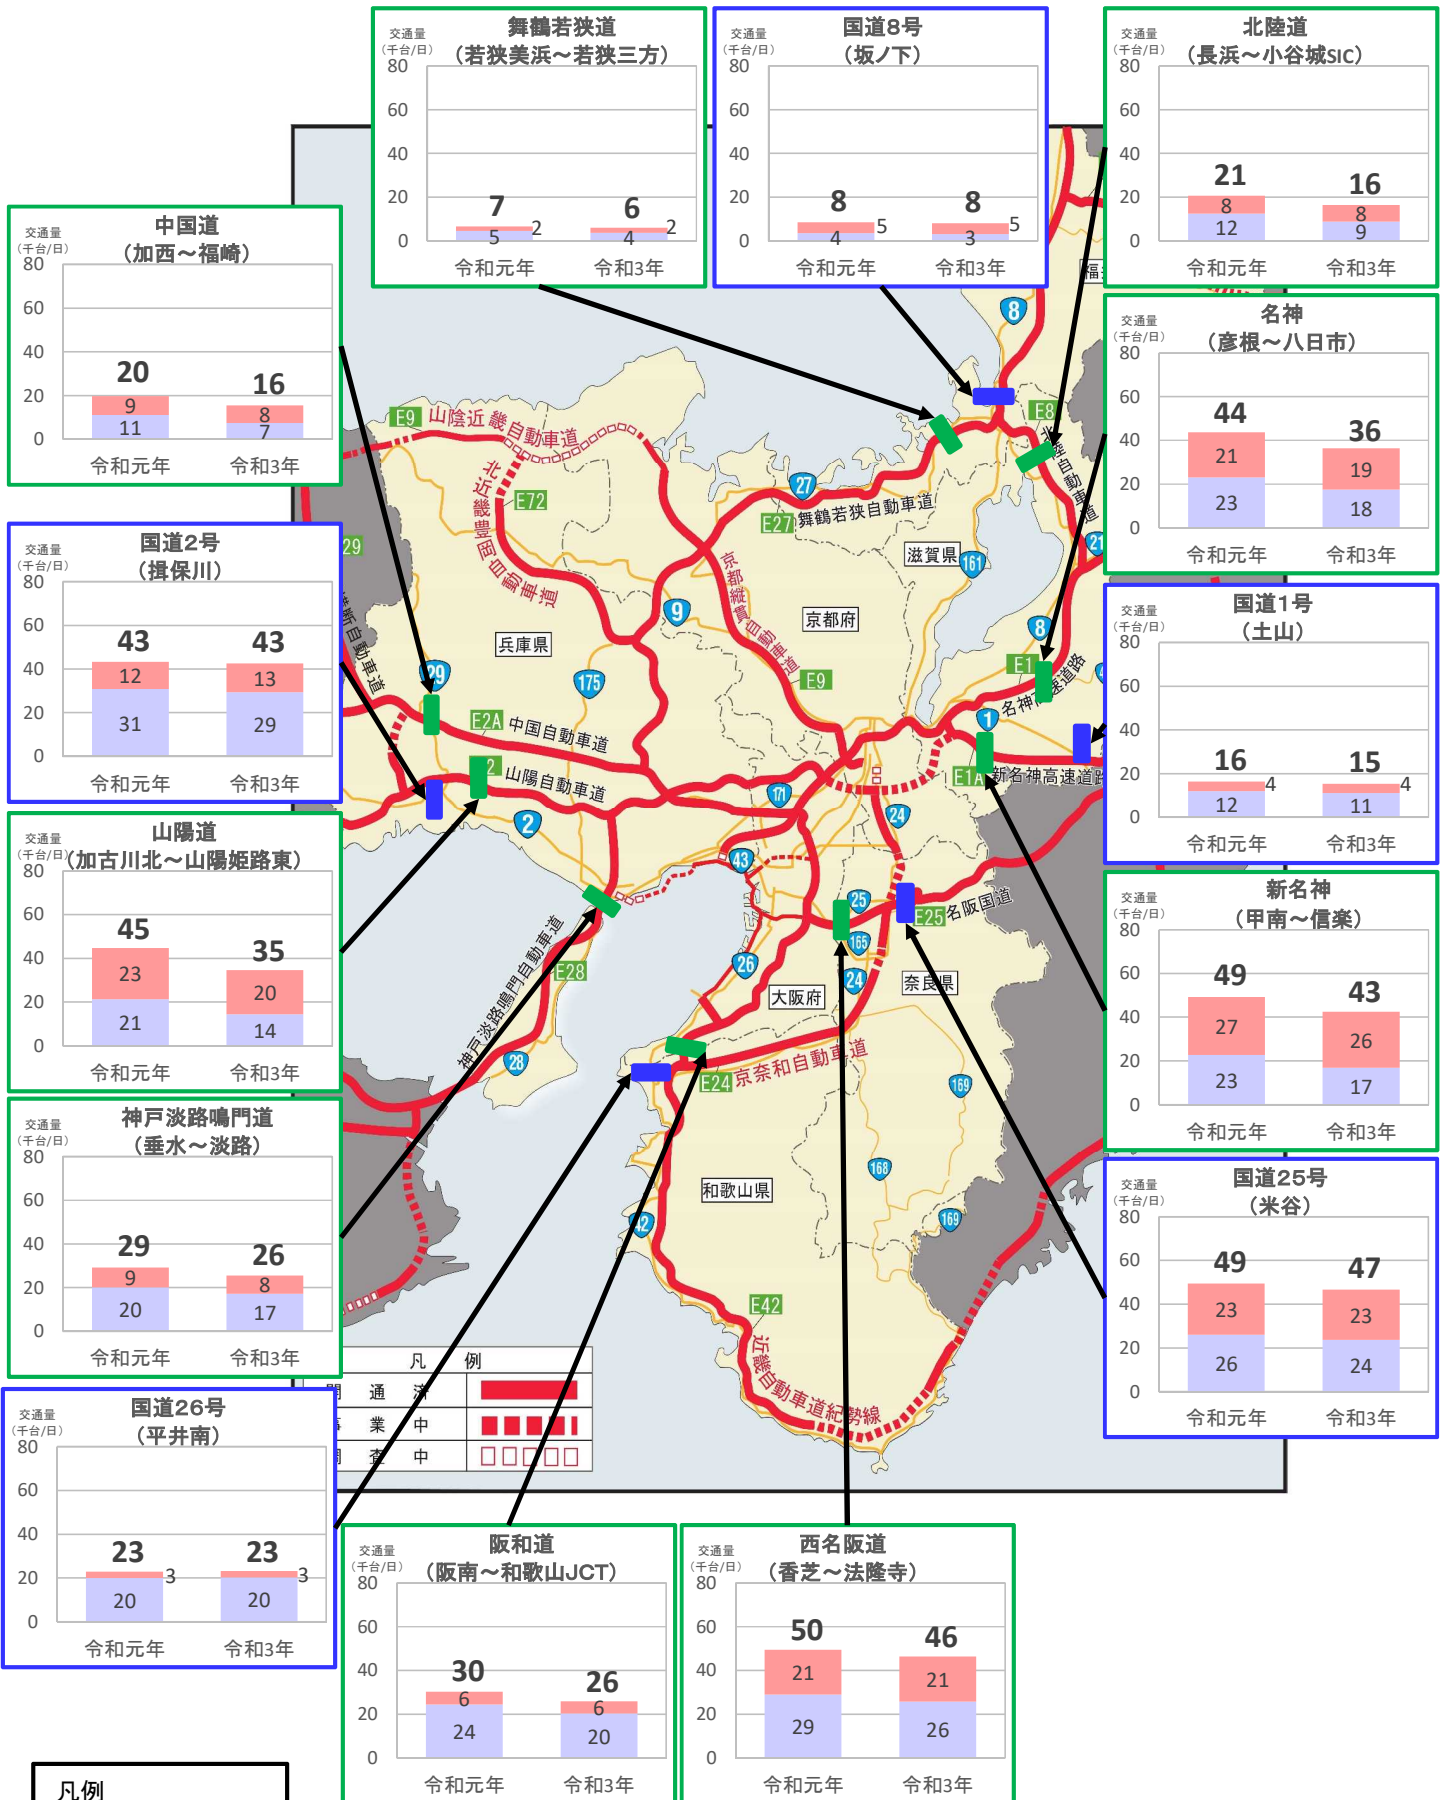

# 近畿管内の主要道路における交通状況

【5月24日(月)～5月30日(日) 平日】

※平日は、月～金曜

※グラフ内は全車の日平均交通量を示している

※交通量観測装置による速報値

# 近畿管内の主要道路における交通状況

【5月24日(月)～5月30日(日) 休日】

※休日は、土曜・日曜・祝日  
 ※グラフ内は全車の日平均交通量を示している  
 ※交通量観測装置による速報値