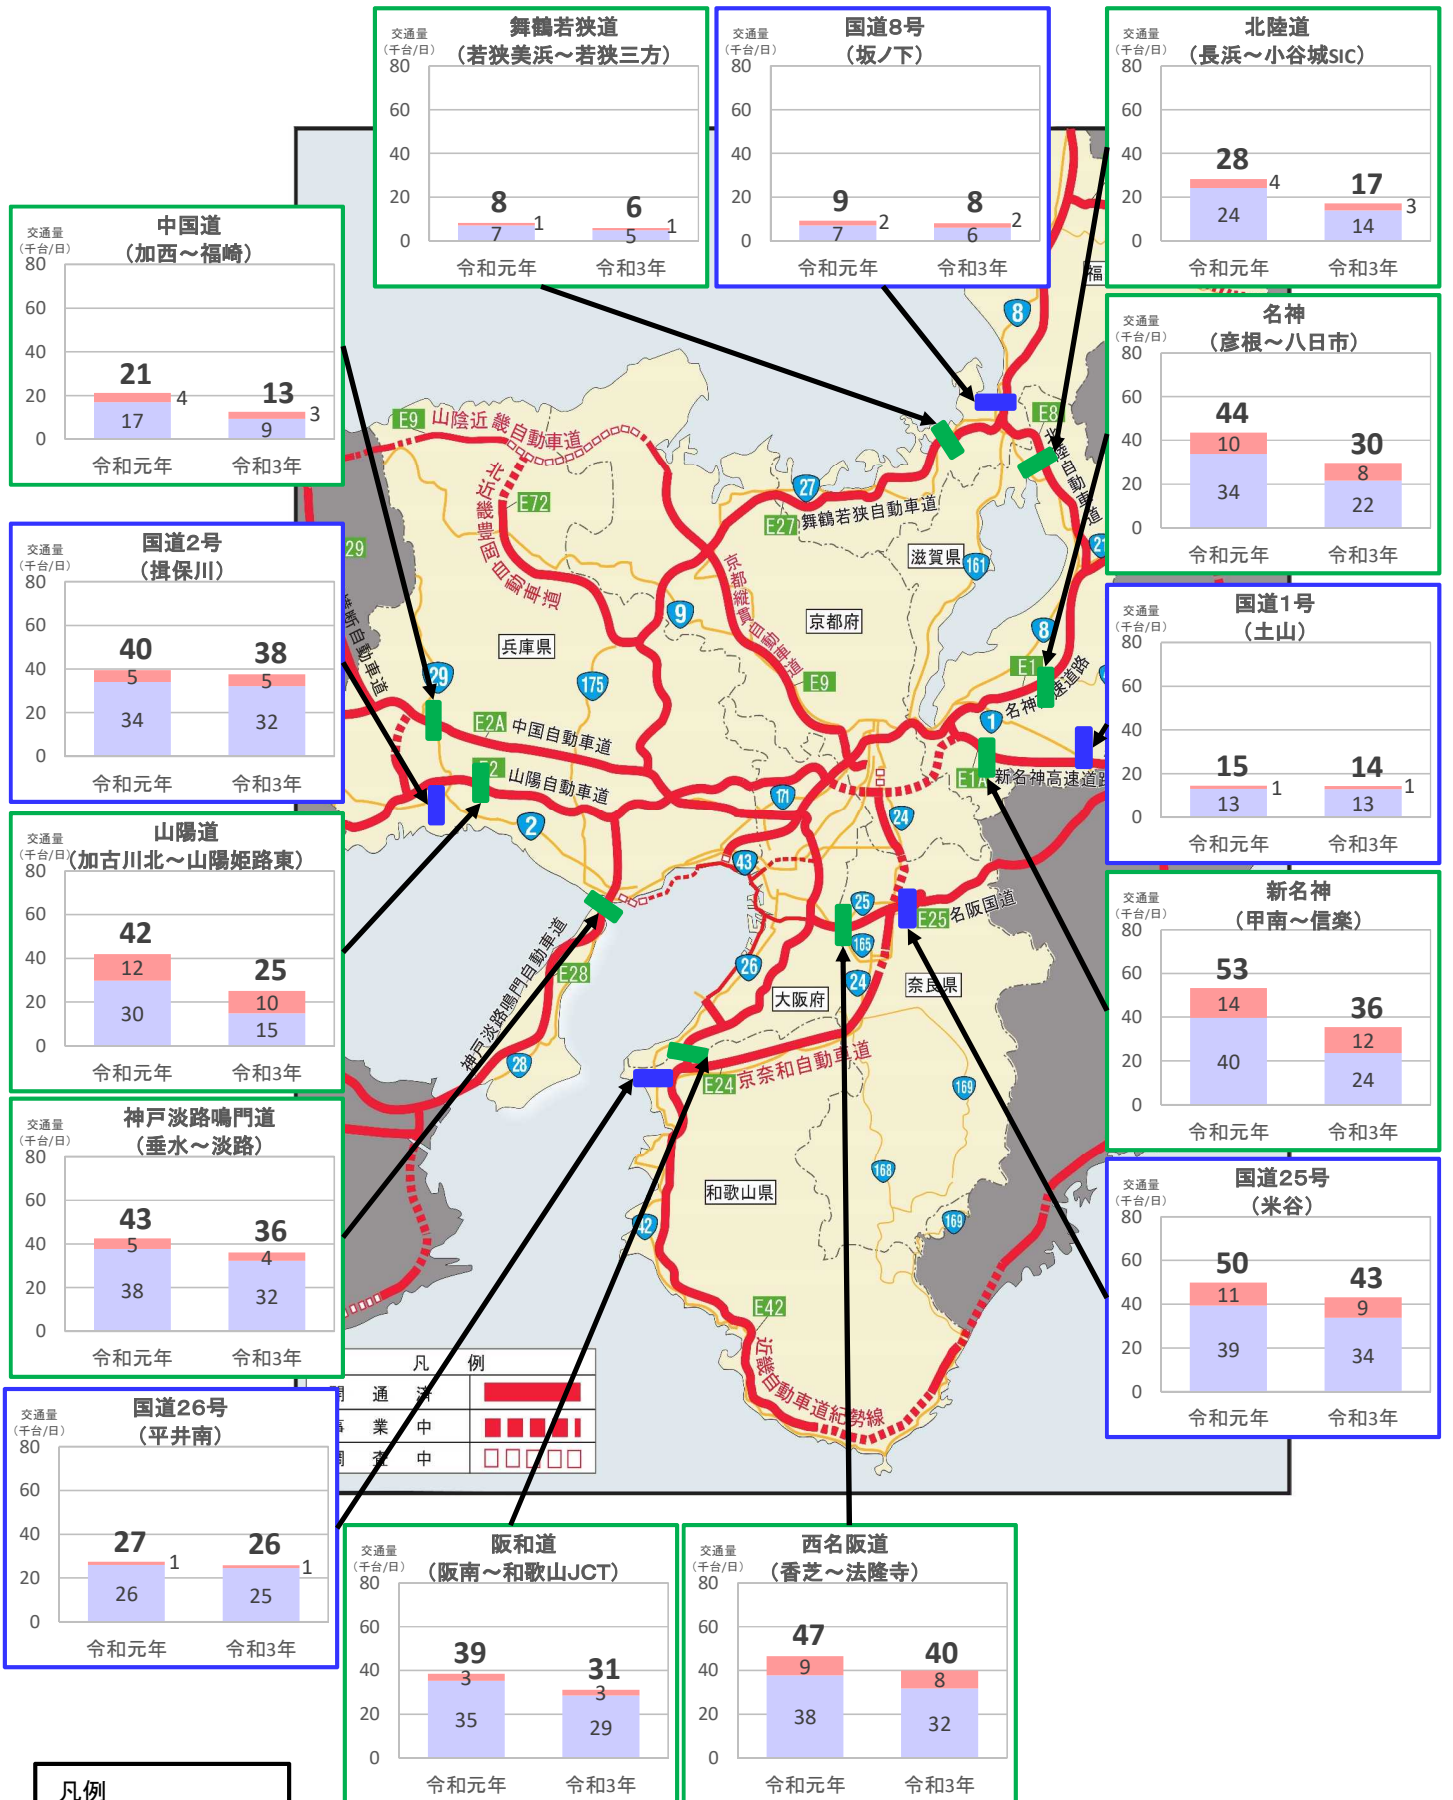

# 近畿管内の主要道路における交通状況

【5月24日(月)～5月30日(日) 平日】

※平日は、月～金曜

※グラフ内は全車の日平均交通量を示している

※交通量観測装置による速報値

# 近畿管内の主要道路における交通状況

【5月24日(月)～5月30日(日) 休日】

※休日は、土曜・日曜・祝日  
 ※グラフ内は全車の日平均交通量を示している  
 ※交通量観測装置による速報値