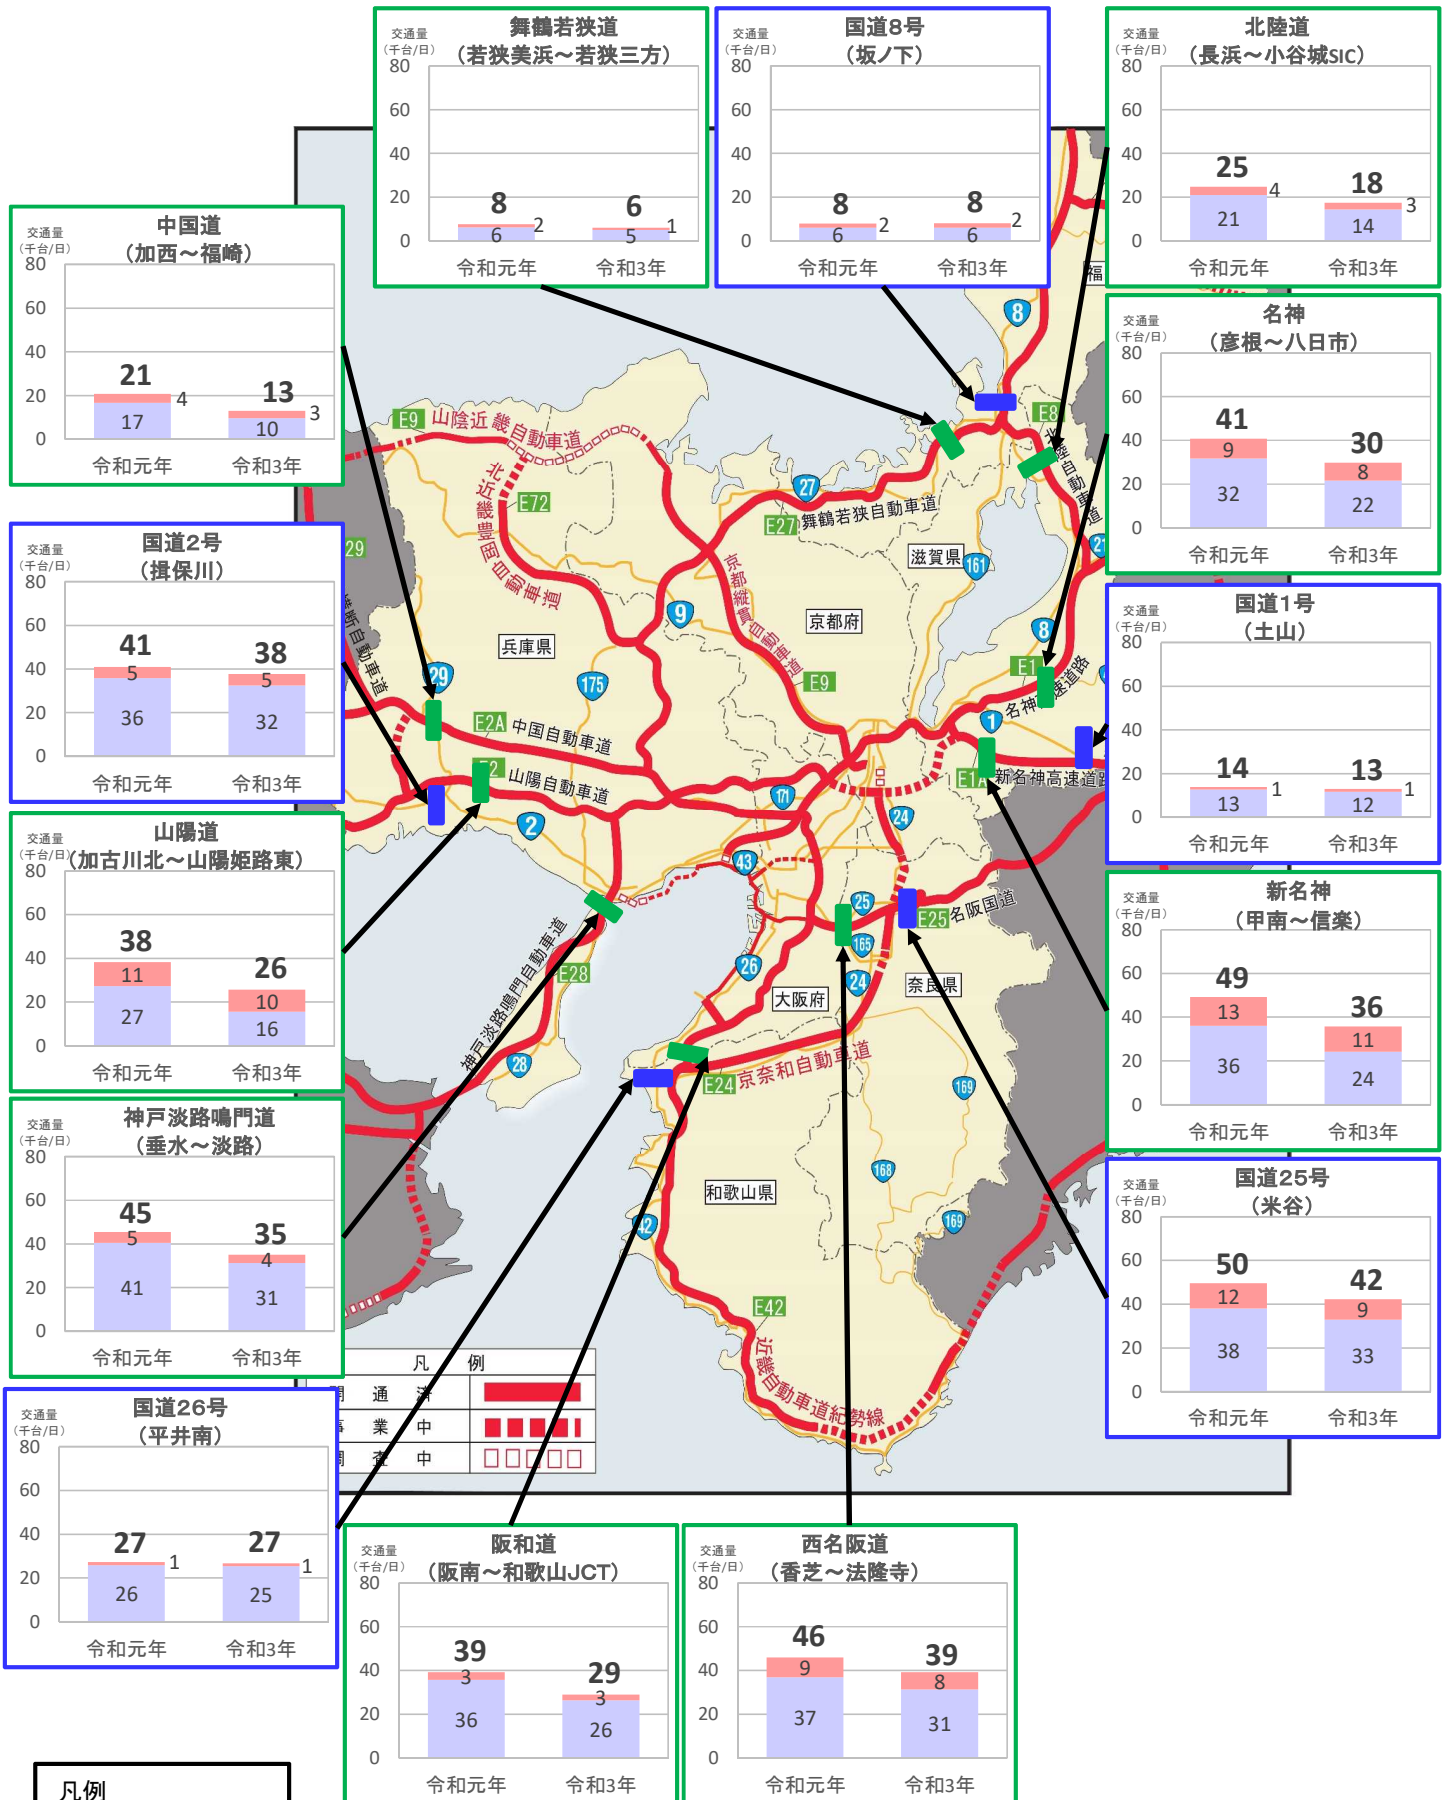

近畿管内の主要道路における交通状況

【5月31日(月)～6月6日(日) 平日】

※平日は、月～金曜

※グラフ内は全車の日平均交通量を示している

※交通量観測装置による速報値

近畿管内の主要道路における交通状況

【5月31日(月)～6月6日(日) 休日】

※休日は、土曜・日曜・祝日
 ※グラフ内は全車の日平均交通量を示している
 ※交通量観測装置による速報値