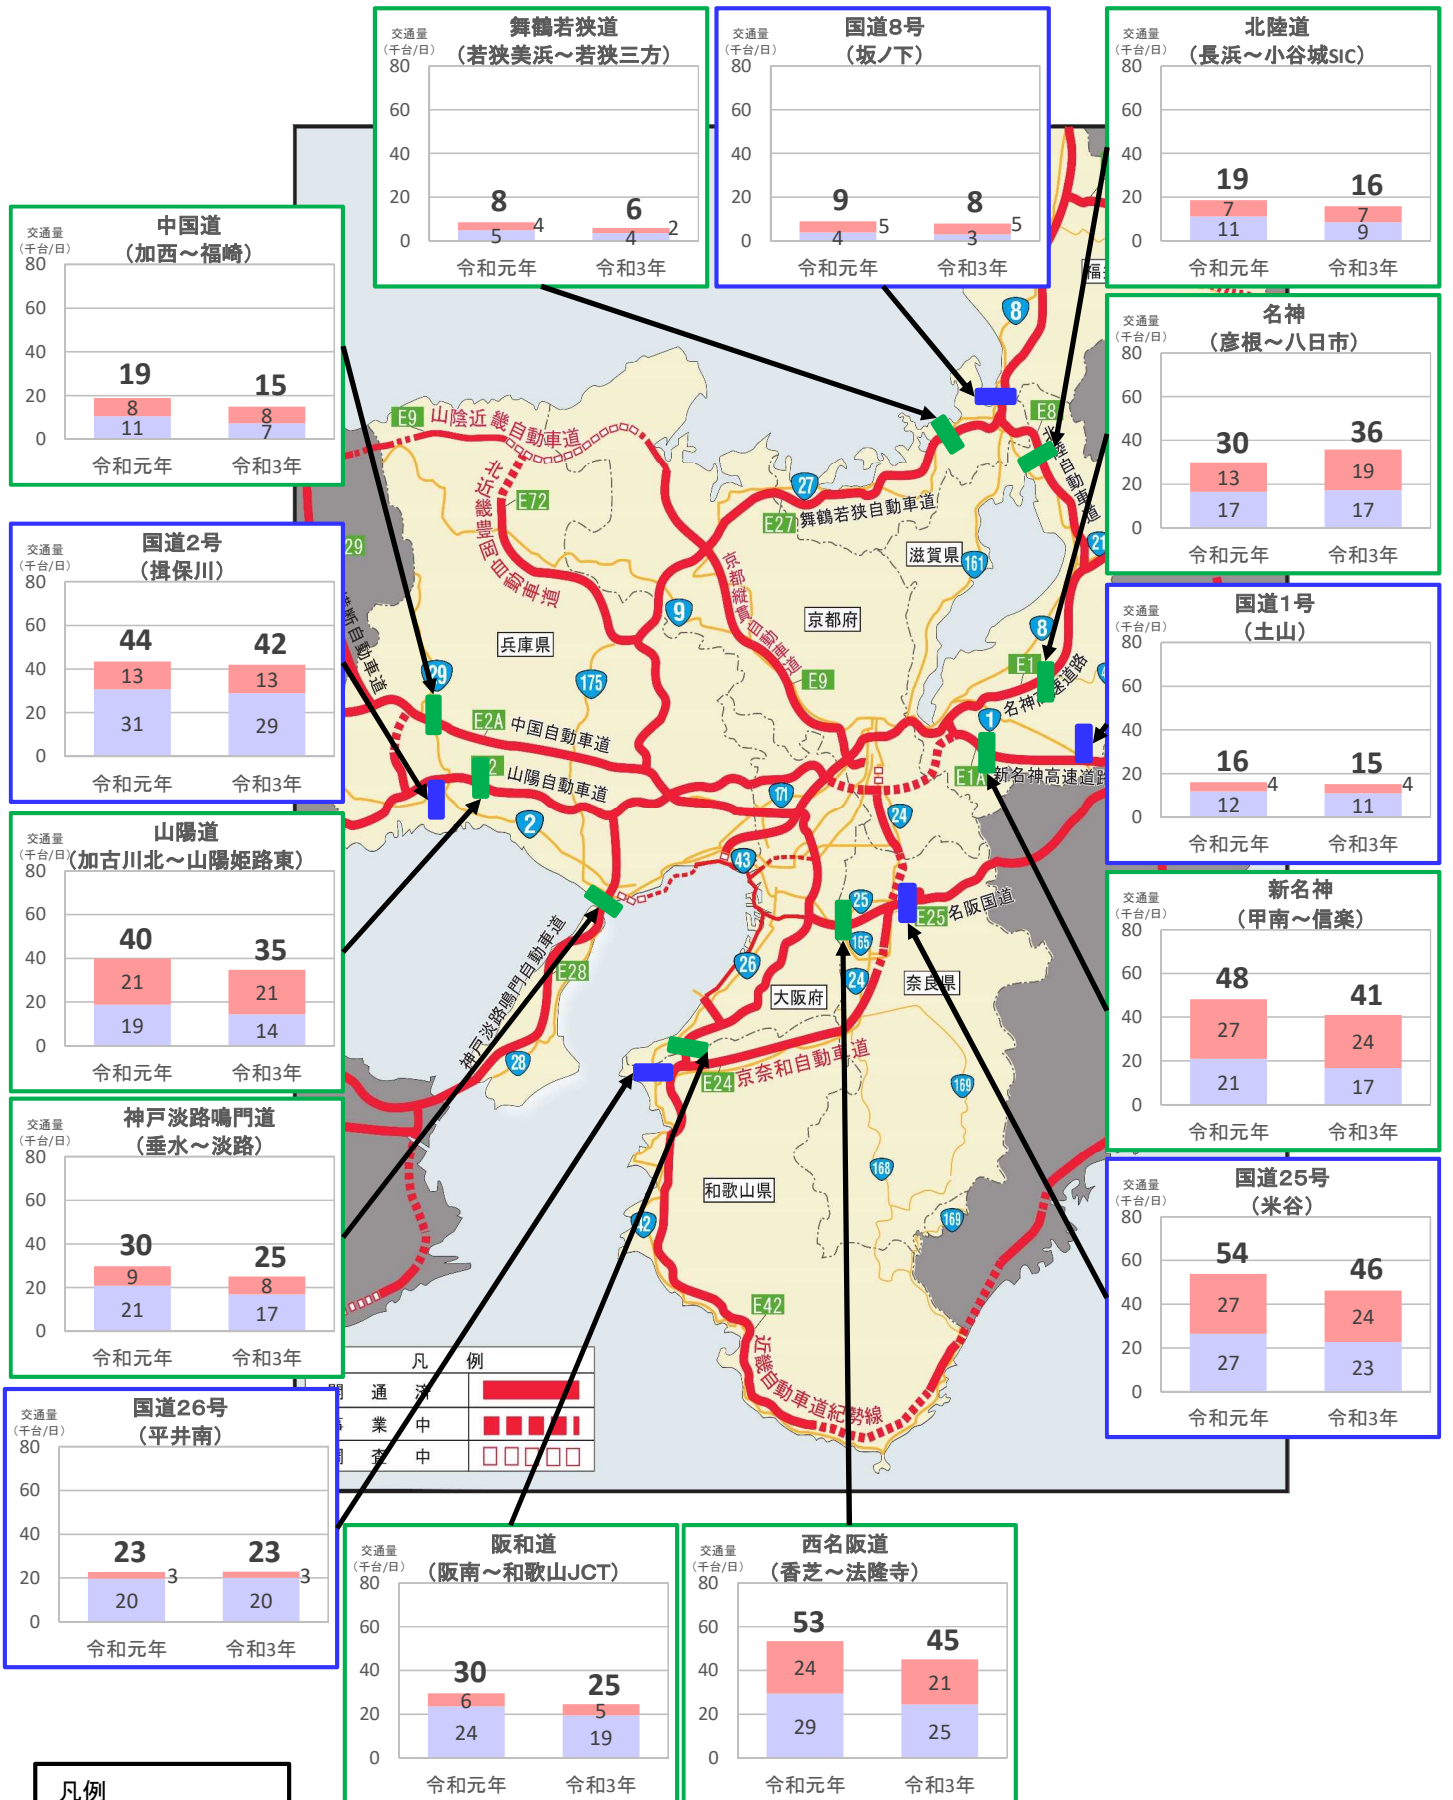

近畿管内の主要道路における交通状況

【5月31日(月)～6月6日(日) 平日】

※平日は、月～金曜

※グラフ内は全車の日平均交通量を示している

※交通量観測装置による速報値

近畿管内の主要道路における交通状況

【5月31日(月)～6月6日(日) 休日】

※休日は、土曜・日曜・祝日
 ※グラフ内は全車の日平均交通量を示している
 ※交通量観測装置による速報値