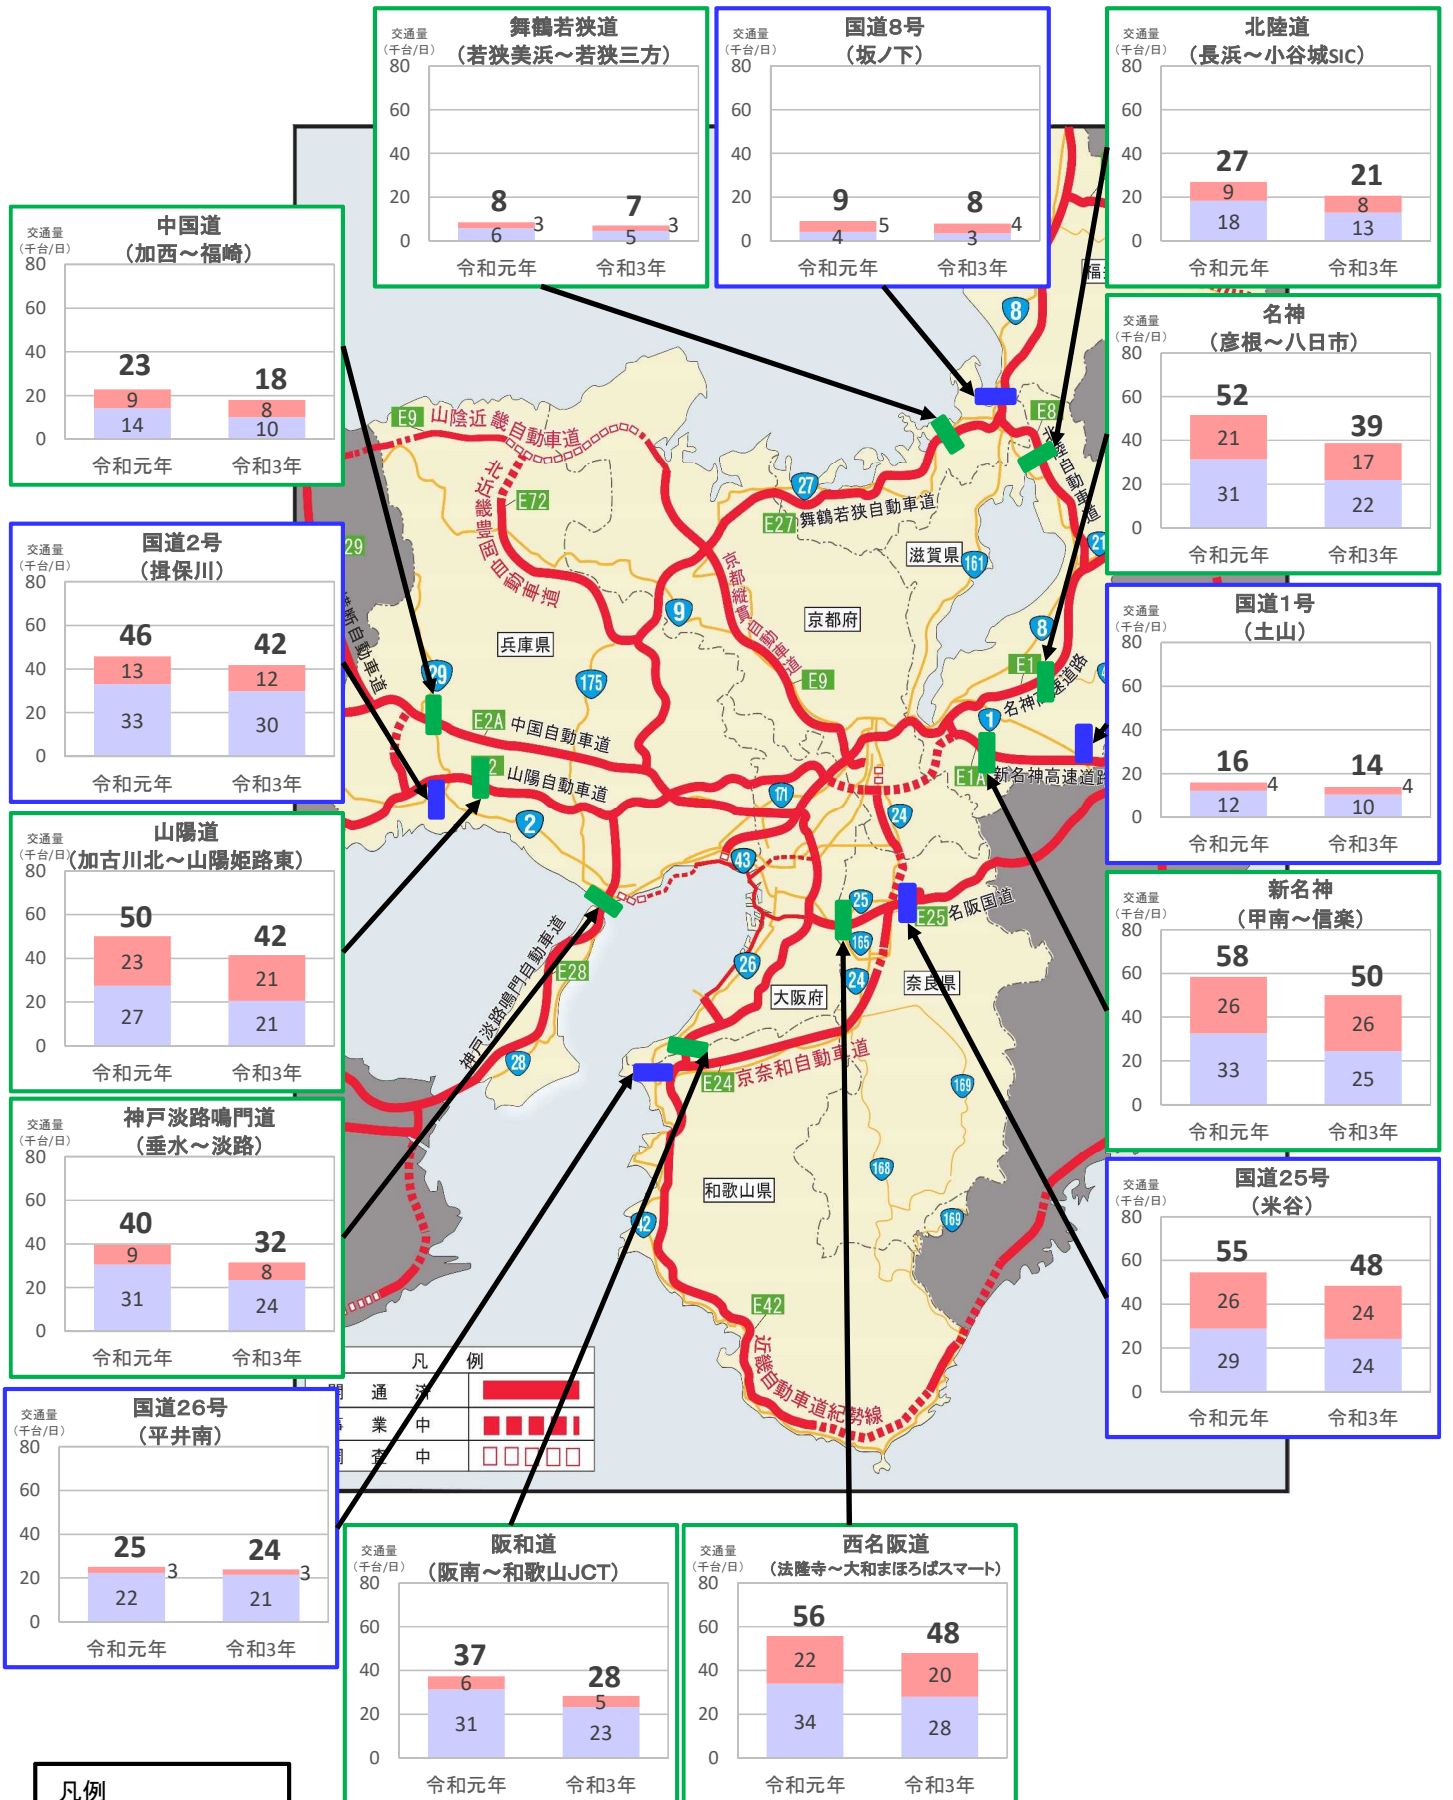

近畿管内の主要道路における交通状況

【8月16日(月)～8月22日(日) 平日】

※平日は、月～金曜

※グラフ内は全車の日平均交通量を示している

※交通量観測装置による速報値

近畿管内の主要道路における交通状況

【8月16日(月)～8月22日(日) 休日】

※休日は、土曜・日曜・祝日
 ※グラフ内は全車の日平均交通量を示している
 ※交通量観測装置による速報値