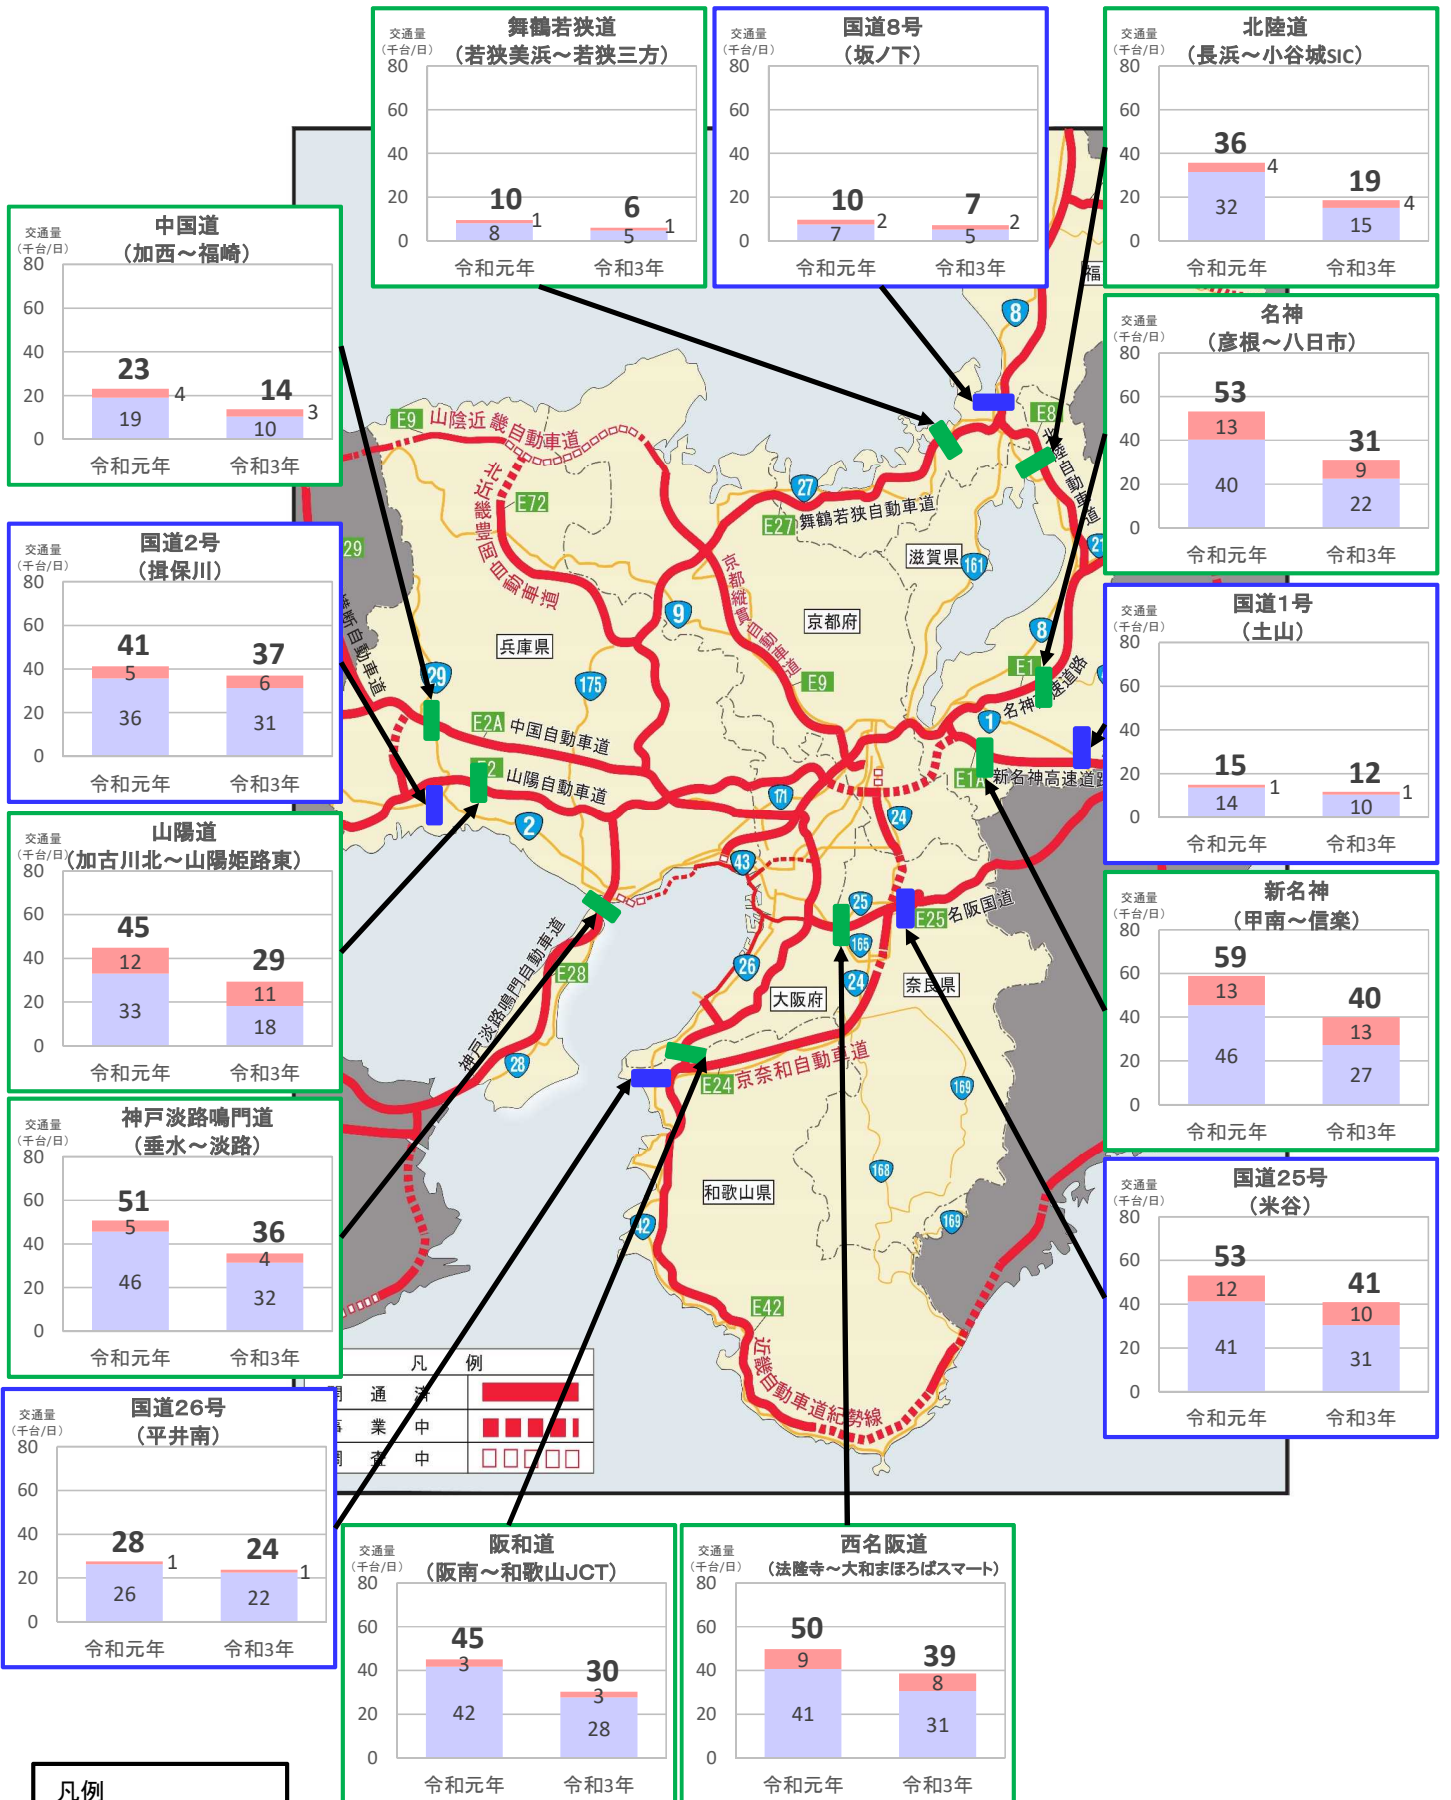

近畿管内の主要道路における交通状況

【8月16日(月)～8月22日(日) 平日】

※平日は、月～金曜

※グラフ内は全車の日平均交通量を示している

※交通量観測装置による速報値

近畿管内の主要道路における交通状況

【8月16日(月)～8月22日(日) 休日】

※休日は、土曜・日曜・祝日
 ※グラフ内は全車の日平均交通量を示している
 ※交通量観測装置による速報値