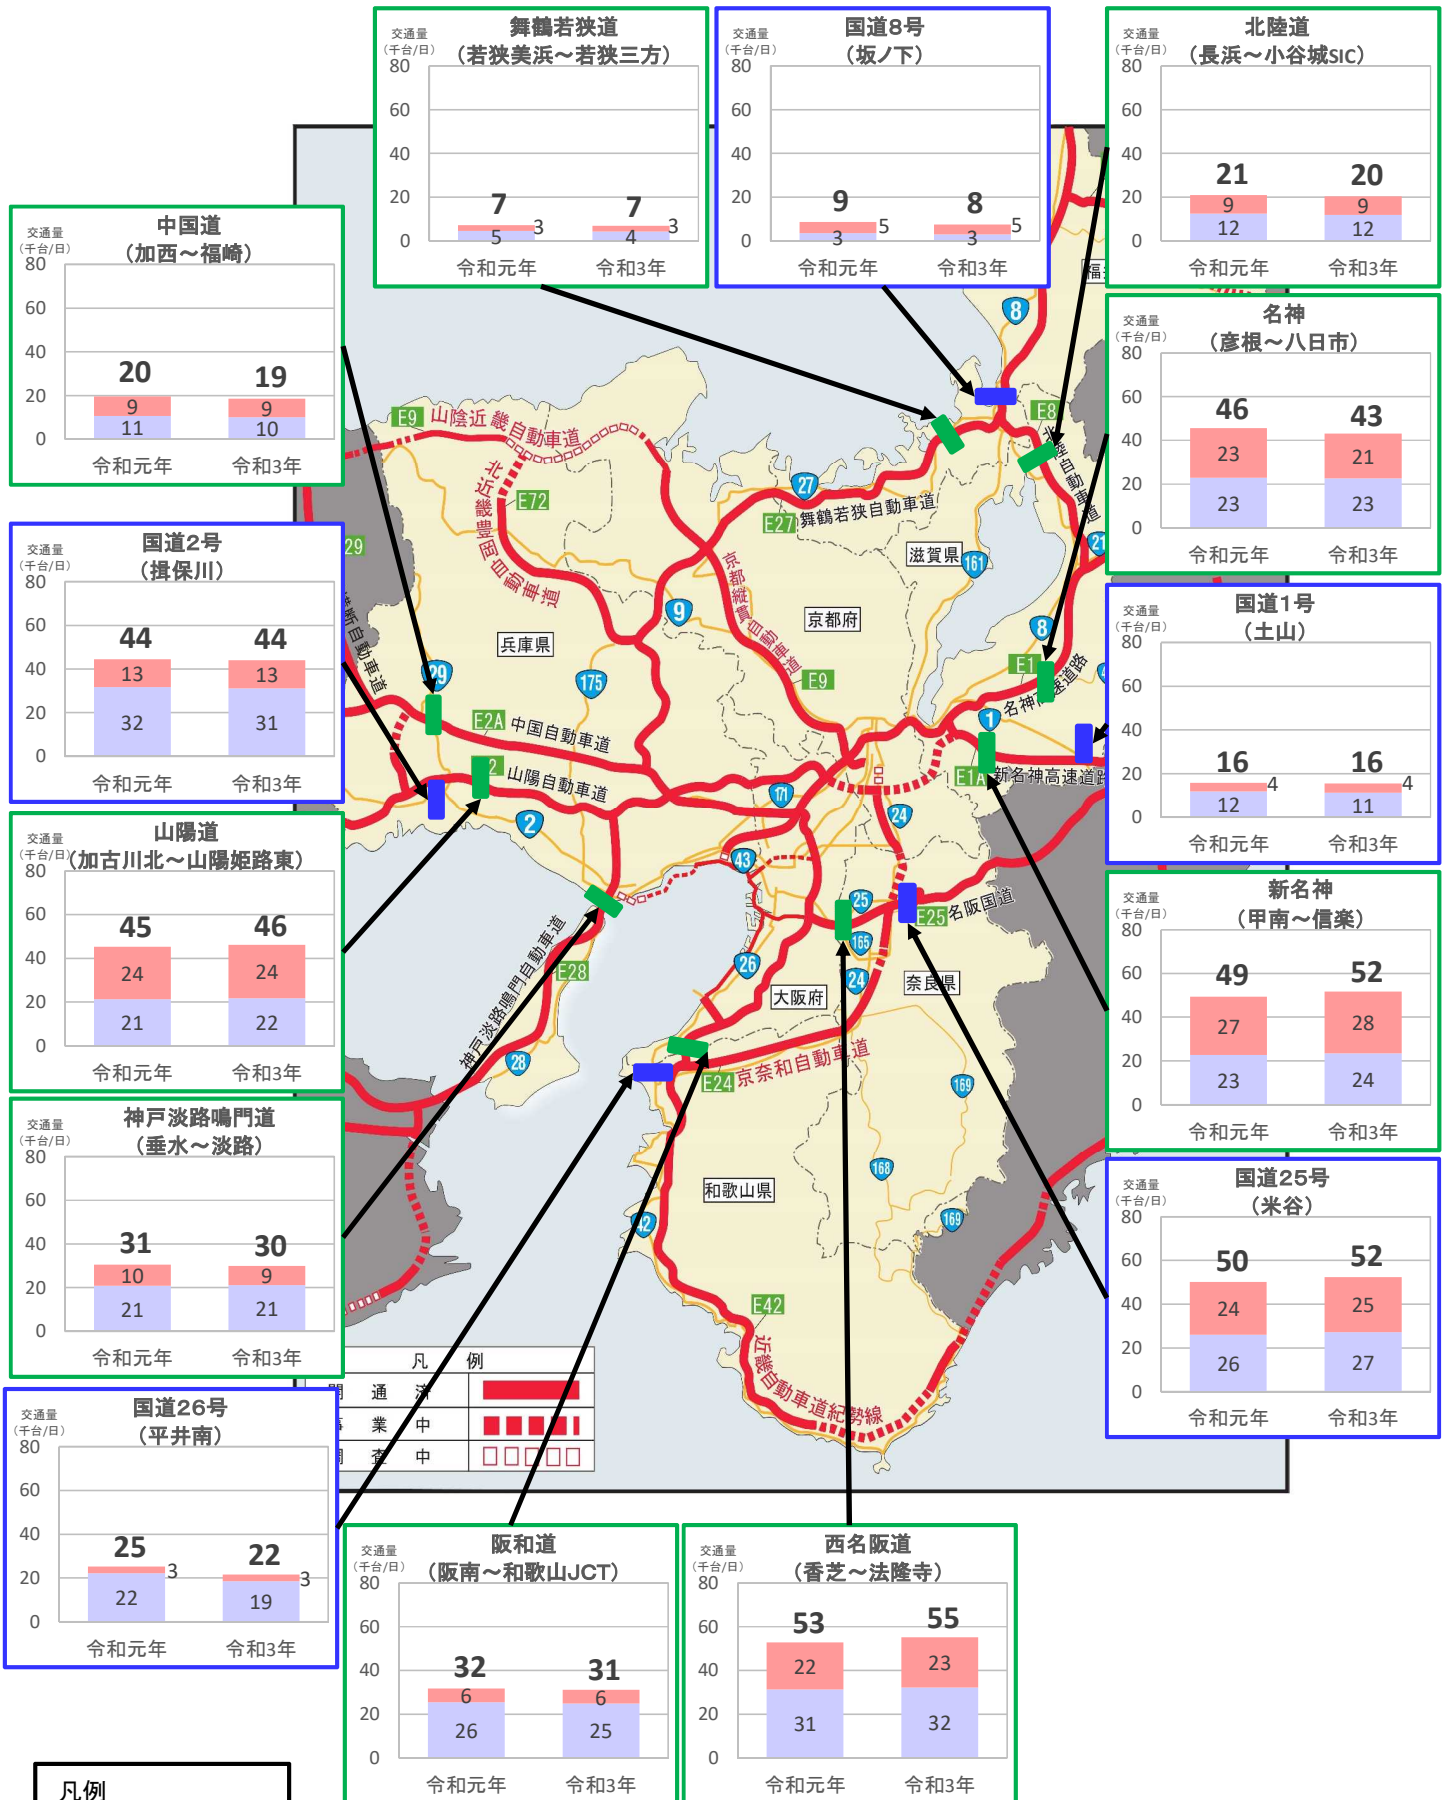

# 近畿管内の主要道路における交通状況

【12月13日(月)～12月19日(日) 平日】

※平日は、月～金曜

※グラフ内は全車の日平均交通量を示している

※交通量観測装置による速報値

# 近畿管内の主要道路における交通状況

【12月13日(月)～12月19日(日) 休日】

※休日は、土曜・日曜・祝日  
 ※グラフ内は全車の日平均交通量を示している  
 ※交通量観測装置による速報値