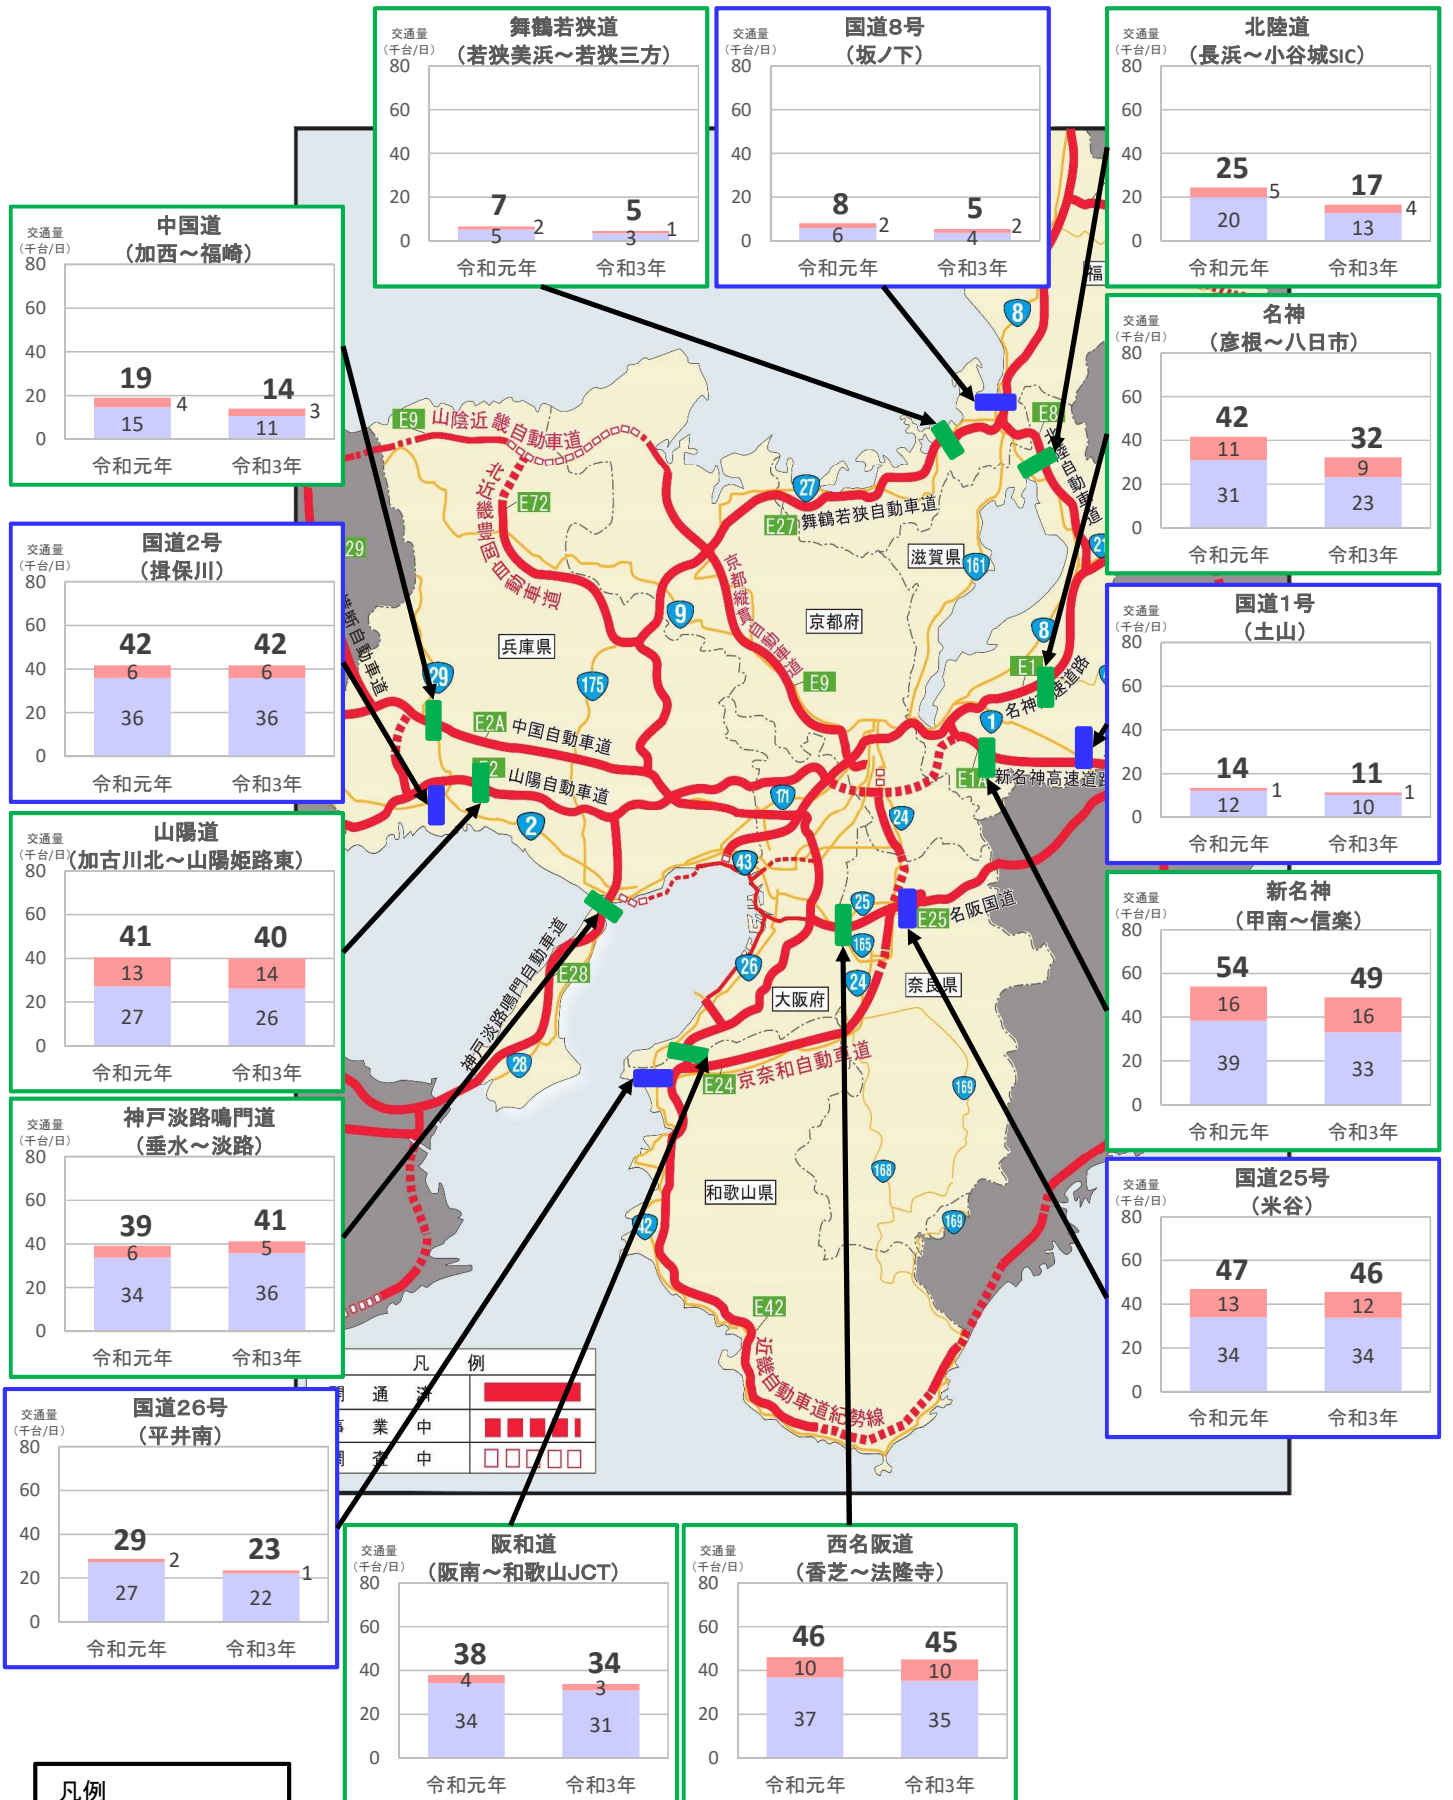

# 近畿管内の主要道路における交通状況

【12月13日(月)～12月19日(日) 平日】

※平日は、月～金曜

※グラフ内は全車の日平均交通量を示している

※交通量観測装置による速報値

# 近畿管内の主要道路における交通状況

【12月13日(月)～12月19日(日) 休日】

※休日は、土曜・日曜・祝日  
 ※グラフ内は全車の日平均交通量を示している  
 ※交通量観測装置による速報値