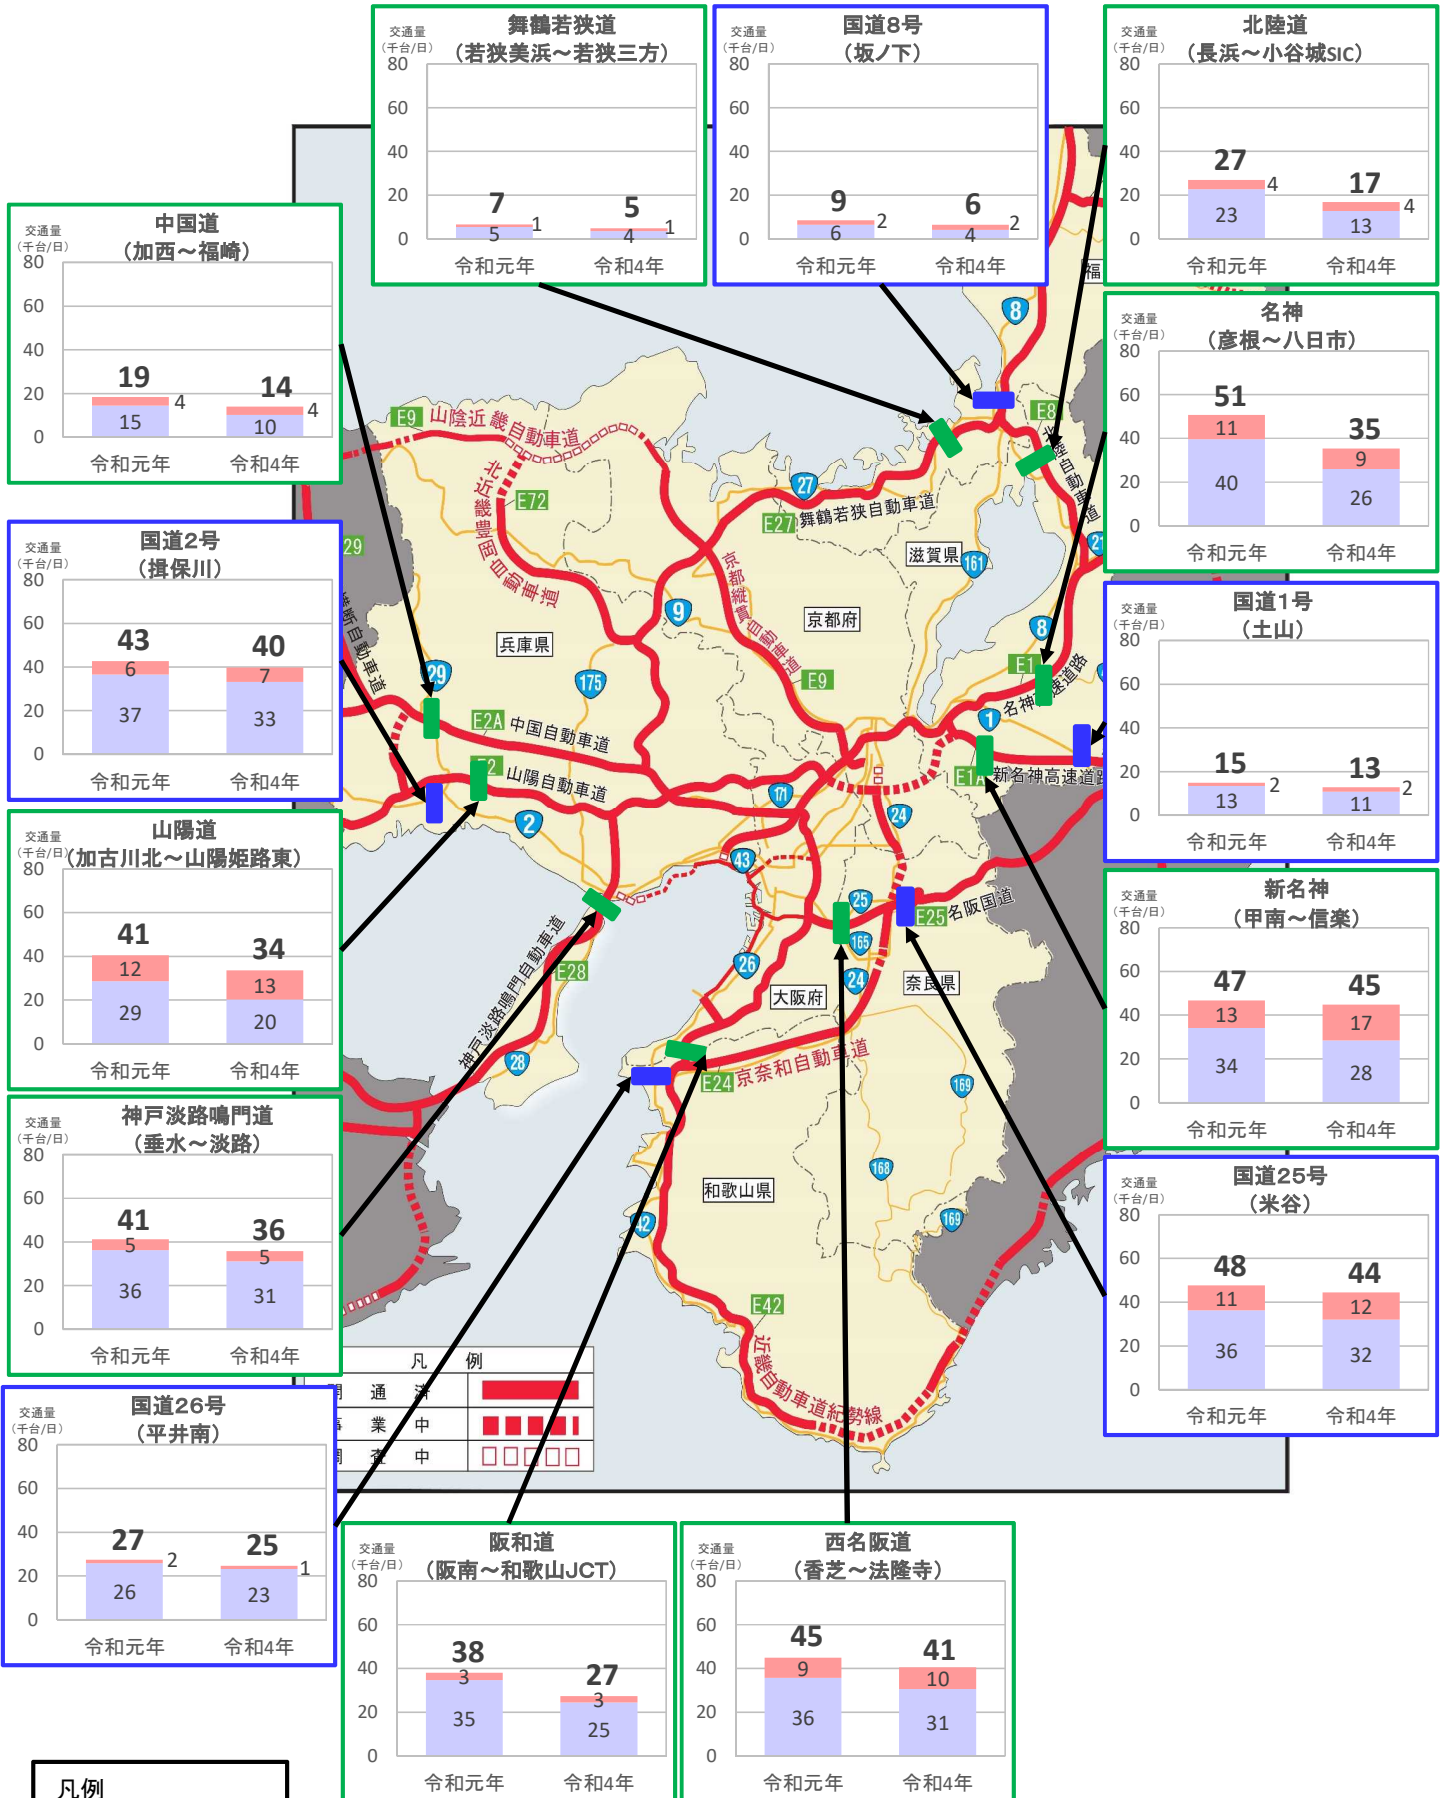

近畿管内の主要道路における交通状況

【2月21日(月)～2月27日(日) 平日】

※平日は、月～金曜

※グラフ内は全車の日平均交通量を示している

※交通量観測装置による速報値

近畿管内の主要道路における交通状況

【2月21日(月)～2月27日(日) 休日】

※休日は、土曜・日曜・祝日
 ※グラフ内は全車の日平均交通量を示している
 ※交通量観測装置による速報値