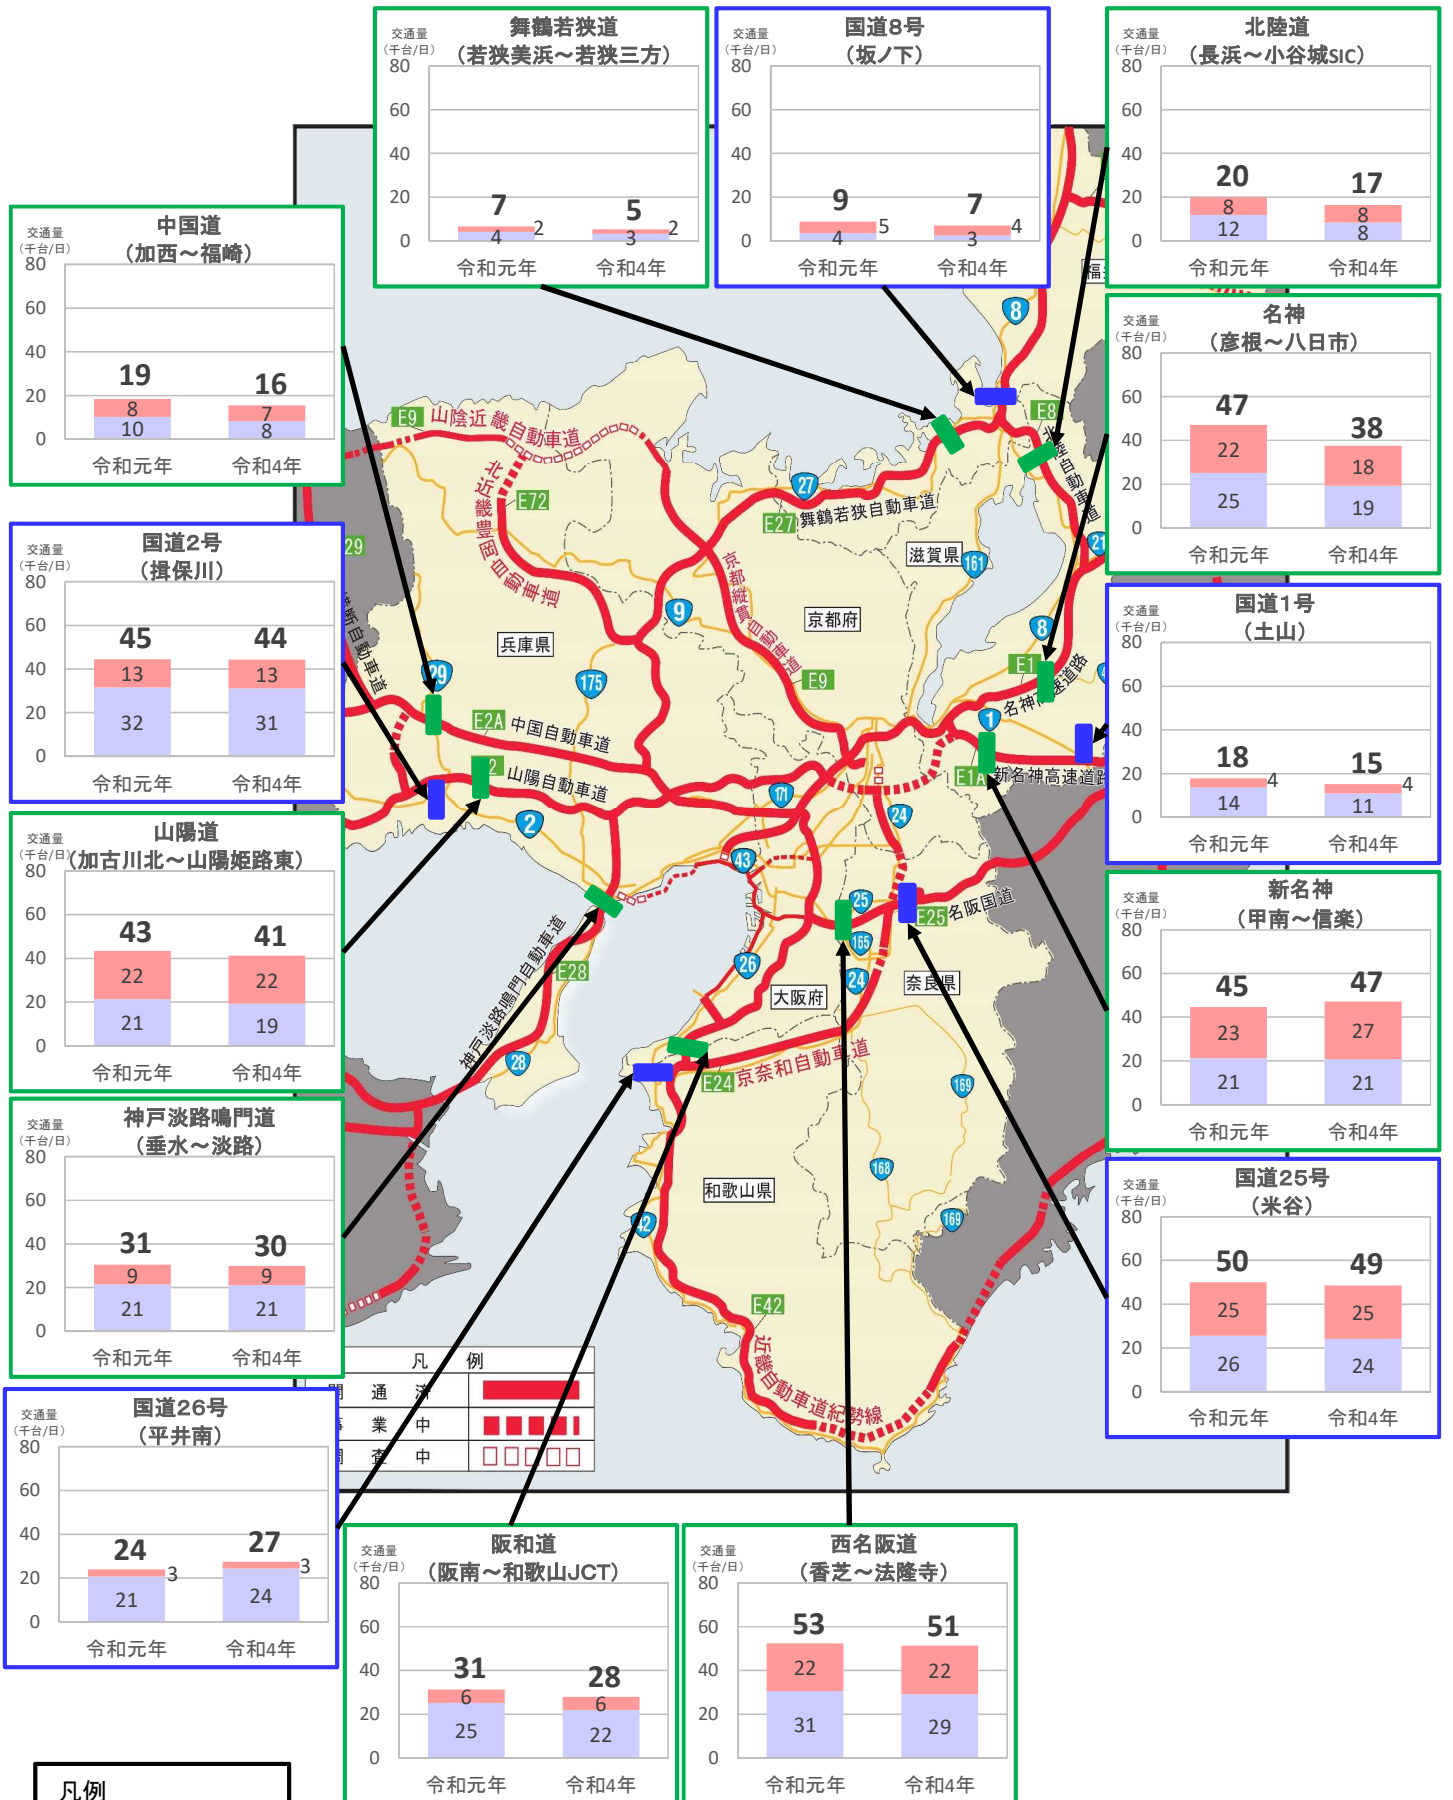

近畿管内の主要道路における交通状況

【2月21日(月)～2月27日(日) 平日】

※平日は、月～金曜

※グラフ内は全車の日平均交通量を示している

※交通量観測装置による速報値

近畿管内の主要道路における交通状況

【2月21日(月)～2月27日(日) 休日】

※休日は、土曜・日曜・祝日
 ※グラフ内は全車の日平均交通量を示している
 ※交通量観測装置による速報値