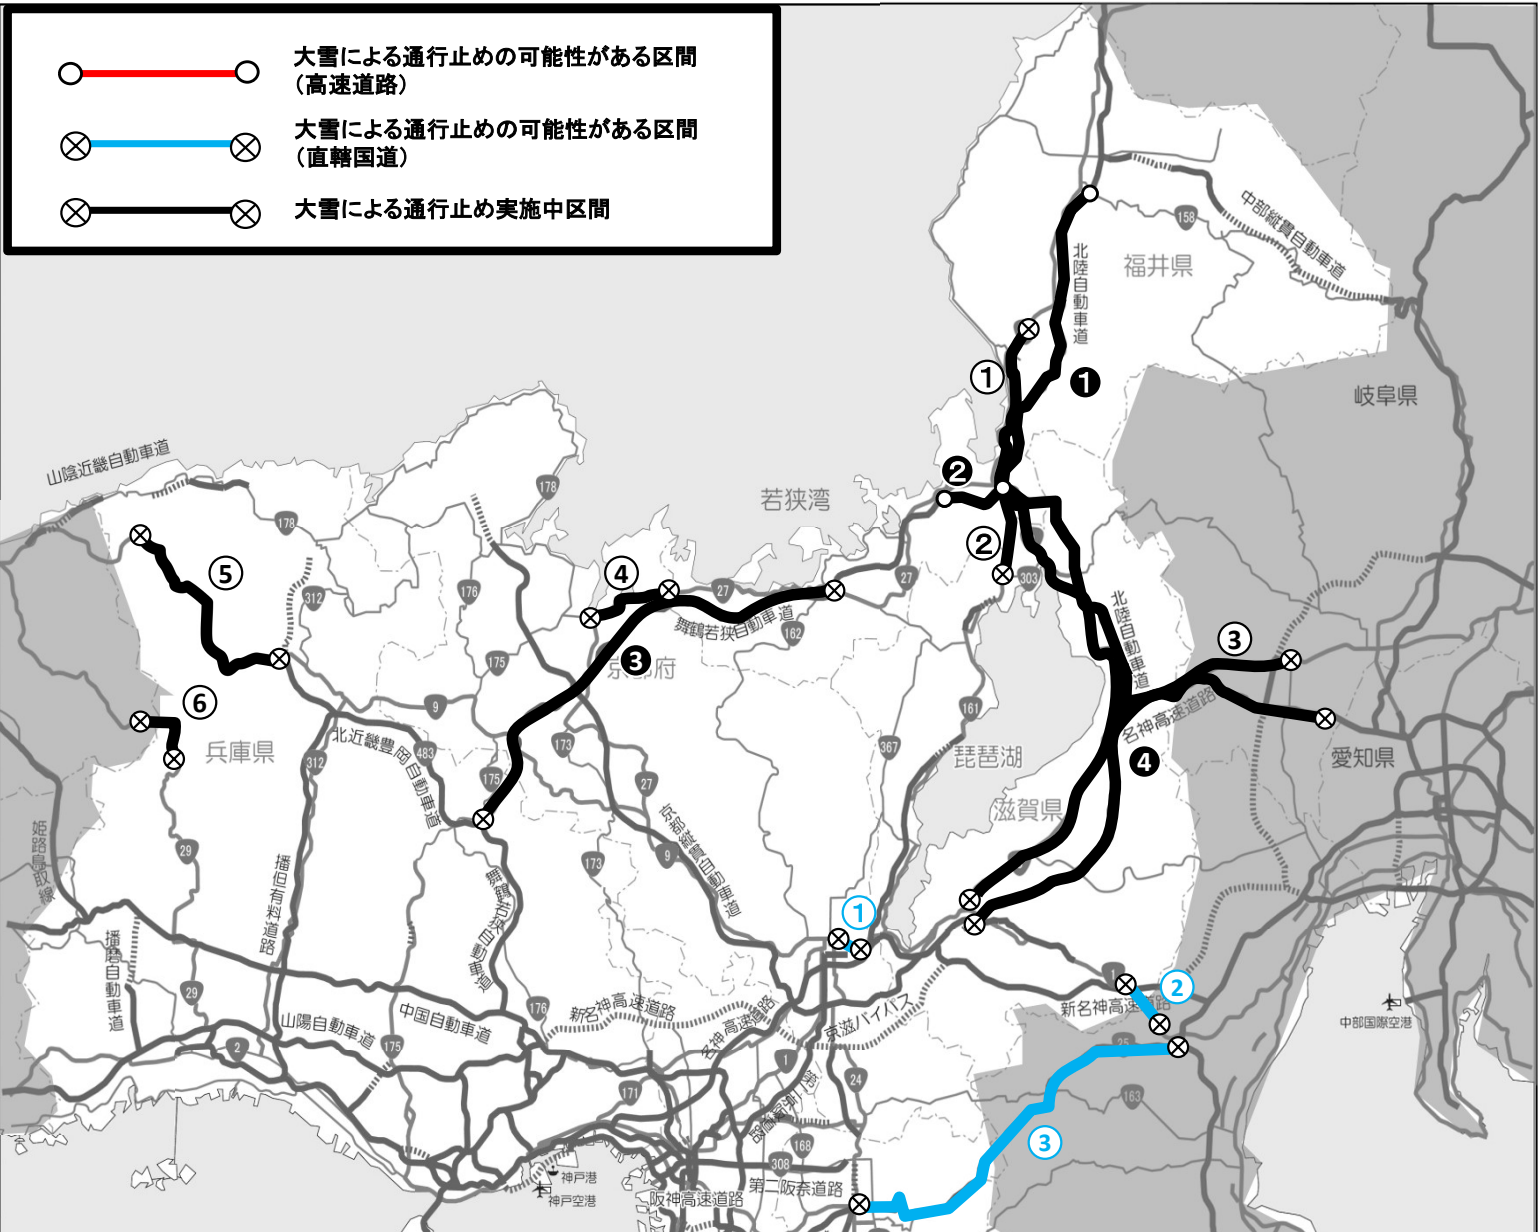

- 1月23日から25日頃にかけて、福井県及び近畿地方の北部及び岐阜県山間部で大雪となるおそれがあります。この影響により、別紙1のとおり、福井県及び近畿、中部地方の高速道路及び国土交通省が管理する直轄国道において、通行止めを行う可能性があります。
- 最新の気象情報及び道路情報等に注意し、十分な時間的余裕を持って行動頂くようお願いいたします。
- やむを得ず車で外出される場合は、必ず冬用タイヤの装着やタイヤチェーン携行及び早期装着、食料や水、携帯トイレや毛布の携行、燃料の補充をお願いします。あわせて広域迂回を行う等の通行ルートの見直しにもご協力をお願いします。また、降雪時は冬用タイヤだけでは立往生する場合がありますので、早めのチェーン装着をお願いします。
- 積雪・凍結道路ですべり止めの措置をとらない運転は法令違反となります。
- 荷主企業および運送事業者の皆さまも、今後の気象予測をご確認頂き、広域迂回の実施や通行ルートの見直し、運送日の調整などのご協力をお願いします。

令和6年1月24日 18:30時点

◆1月24日(火)夜間に通行止めを開始する可能性がある区間
 ※区間(通行止めを開始する可能性のある時間帯)

高速道路		直轄国道	
—	—	①	国道1号 新大石道交差点(京都市山科区)～東山五条交差点(京都市東山区) (24日 18時～24時)
—	—	②	国道1号 滋賀県甲賀市土山町～三重県亀山市関町 (24日 18時～24時)
—	—	③	名阪国道 天理東IC～亀山IC (24日 18時～24時)

◆通行止め実施の区間 ※区間(通行止め開始時間)

高速道路		直轄国道	
①	北陸自動車道 武生IC～長浜IC (24日 0時45分～) 福井IC～武生IC (24日 5時10分～) 長浜IC～米原JCT (24日 10時30分頃～)	①	国道8号 白崎交差点(福井県越前市)～川崎交差点(滋賀県長浜市) (24日 0時45分～) 川崎交差点(滋賀県長浜市)～辻交差点(滋賀県栗東市) (24日 11時30分～)
②	舞鶴若狭自動車道 若狭美浜IC～敦賀JCT (24日 0時45分～)	②	国道161号 疋田交差点(福井県敦賀市)～野口交差点(滋賀県高島市) (24日 0時45分～)
③	舞鶴若狭自動車道 春日IC～小浜JCT (24日 17時00分～)	—	—
④	名神高速道路 岐阜羽島IC～米原JCT (24日 9時20分頃～) 米原JCT～栗東湖南IC (24日 11時30分～)	③	国道21号 桑田交差点(岐阜県大垣市)～西円寺交差点(滋賀県米原市) (24日 11時30分～)
—	—	④	国道27号 大手交差点(京都府舞鶴市)～六路谷検問所(福井県大飯郡高浜町) (24日 17時00分～)
—	—	⑤	国道9号 トノ山交差点(兵庫県養父市)～出合橋交差点(兵庫県美方郡新温泉町) (24日 15時00分～)
—	—	⑥	国道29号 兵庫県宍粟市波賀町赤西～鳥取県八頭郡若桜町小船 (24日 14時00分～)

◆通行止め解除済みの区間 ※区間(通行止め時間(開始～解除))

高速道路		直轄国道		道路等	開通済
—	—	—	中部縦貫自動車道	荒島IC～九頭竜IC (23日 23時45分～24日 8時00分)	—
—	—	—	国道27号	若狭三方IC入口(福井県若狭町)～遠敷交差点(福井県小浜市) (24日 11時00分～18時00分)	—