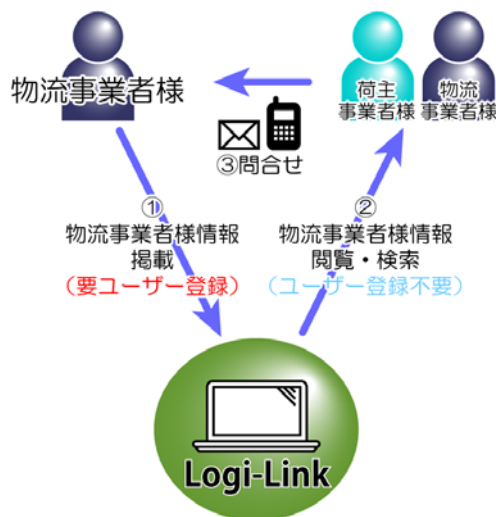

LOGI-LINK ロジリンク のご案内

6月30日運用開始予定

国際物流戦略チームでは、物流事業者と荷主事業者及び物流事業者同士をパートナーとしてつなぐWebサイト「LOGI-LINK ロジリンク」を開設します。

輸出入を行う荷主事業者が条件にあった物流事業者を検索可能な「物流事業者検索機能」、また荷主事業者の輸出手続き等に関する悩みや疑問等、情報交流のための「物流情報掲示板（PR掲示板と質問用掲示板）」を設置します。

これらの機能により、荷主事業者には物流上のバリアを低減することで海外とのビジネスを、物流事業者には、荷主事業者の物流事業の発掘による物流サービスの創出を促進して関西の国際物流を活性化させることを目的としております。

なお、物流事業者から多くの登録をいただくことでマッチング効果を発揮しますので、積極的な登録を依頼中です。

< 「LOGI-LINK ロジリンク 」の主な機能 >

機能① 物流事業者検索機能