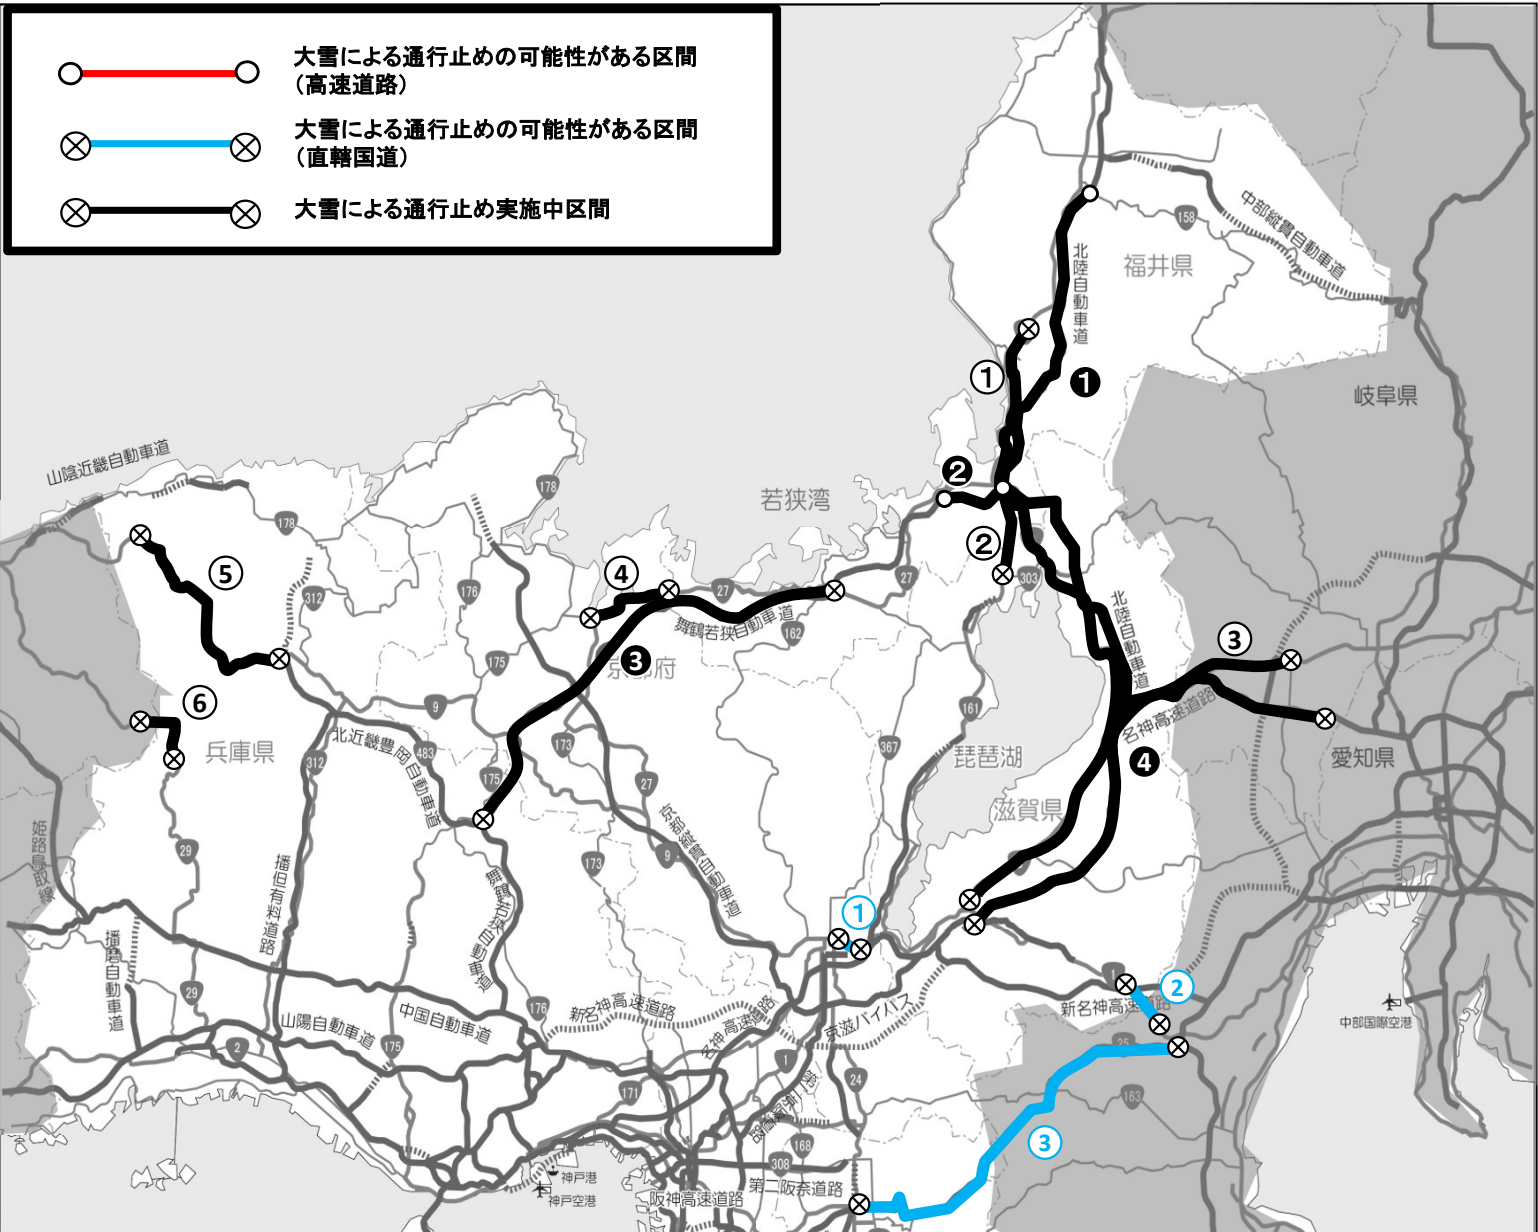

- 1月23日から25日頃にかけて、福井県及び近畿地方の北部及び岐阜県山間部で大雪となるおそれがあります。この影響により、別紙1のとおり、福井県及び近畿、中部地方の高速道路及び国土交通省が管理する直轄国道において、通行止めを行う可能性があります。
- 最新の気象情報及び道路情報等に注意し、十分な時間的余裕を持って行動頂くようお願いいたします。
- やむを得ず車で外出される場合は、必ず冬用タイヤの装着やタイヤチェーン携行及び早期装着、食料や水、携帯トイレや毛布の携行、燃料の補充をお願いします。あわせて広域迂回を行う等の通行ルートの見直しにもご協力をお願いします。また、降雪時は冬用タイヤだけでは立往生する場合がありますので、早めのチェーン装着をお願いします。
- 積雪・凍結道路ですべり止めの措置をとらない運転は法令違反となります。
- 荷主企業および運送事業者の皆さまも、今後の気象予測をご確認頂き、広域迂回の実施や通行ルートの見直し、運送日の調整などのご協力をお願いします。

令和6年1月24日 18:30時点

◆1月24日(火)夜間に通行止めを開始する可能性がある区間
 ※区間(通行止めを開始する可能性のある時間帯)

高速道路		直轄国道	
—	—	①	国道1号 新大石道交差点(京都市山科区)～東山五条交差点(京都市東山区) (24日 18時～24時)
—	—	②	国道1号 滋賀県甲賀市土山町～三重県亀山市関町 (24日 18時～24時)
—	—	③	名阪国道 天理東IC～亀山IC (24日 18時～24時)

◆通行止め実施の区間 ※区間(通行止め開始時間)

高速道路		直轄国道	
①	北陸自動車道 武生IC～長浜IC (24日 0時45分～) 福井IC～武生IC (24日 5時10分～) 長浜IC～米原JCT (24日 10時30分頃～)	①	国道8号 白崎交差点(福井県越前市)～川崎交差点(滋賀県長浜市) (24日 0時45分～) 川崎交差点(滋賀県長浜市)～辻交差点(滋賀県栗東市) (24日 11時30分～)
②	舞鶴若狭自動車道 若狭美浜IC～敦賀JCT (24日 0時45分～)	②	国道161号 疋田交差点(福井県敦賀市)～野口交差点(滋賀県高島市) (24日 0時45分～)
③	舞鶴若狭自動車道 春日IC～小浜JCT (24日 17時00分～)	—	—
④	名神高速道路 岐阜羽島IC～米原JCT (24日 9時20分頃～) 米原JCT～栗東湖南IC (24日 11時30分～)	③	国道21号 桑田交差点(岐阜県大垣市)～西円寺交差点(滋賀県米原市) (24日 11時30分～)
—	—	④	国道27号 大手交差点(京都府舞鶴市)～六路谷検問所(福井県大飯郡高浜町) (24日 17時00分～)
—	—	⑤	国道9号 トノ山交差点(兵庫県養父市)～出合橋交差点(兵庫県美方郡新温泉町) (24日 15時00分～)
—	—	⑥	国道29号 兵庫県宍粟市波賀町赤西～鳥取県八頭郡若桜町小船 (24日 14時00分～)

◆通行止め解除済みの区間 ※区間(通行止め時間(開始～解除))

高速道路		直轄国道	
—	—	—	中部縦貫自動車道 荒島IC～九頭竜IC (23日 23時45分～24日 8時00分)
—	—	—	国道27号 若狭三方IC入口(福井県若狭町)～遠敷交差点(福井県小浜市) (24日 11時00分～18時00分)