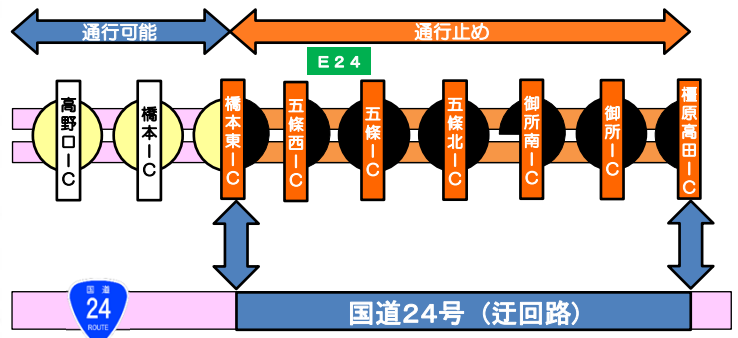

令和8年6月15日14時00分

近畿地方整備局
奈良国道事務所

E24 国道24号 京奈和自動車道(檀原高田IC～橋本東IC)
(大阪方面接続ランプを含む)

～橋梁・照明・トンネル点検等を実施します～

国道24号京奈和自動車道 檀原高田IC(大阪方面接続ランプを含む)～橋本東IC間において
橋梁・照明・トンネル点検等の作業のため
7月6日(月)から7月10日(金)までの各日20時から翌朝5時まで夜間通行止めを行います。

通行止め実施区間・規制内容・期間は以下のとおりです。

区 間 : 国道24号京奈和自動車道 檀原高田IC(大阪方面接続ランプを含む)～橋本東IC間【上下線】

規制内容 : **夜間通行止め【各日20時から翌朝5時まで】**

期 間 : 令和8年7月6日(月)夜から令和8年7月10日(金)翌朝まで

※通行止めの詳細は、別紙をご参照ください。

※通行止めは、作業が終了次第解除します。

※天候・作業進捗により、期間が短くなる場合があります。

E24

けいなわ じ どうしゃどう かしはらたかだ はしもとひがし
国道24号京奈和自動車道(榎原高田IC～橋本東IC)

(大阪方面接続ランプを含む)

夜間通行止めのお知らせ

けいなわじどうしゃどう

かしはらたかだ

はしもとひがし

国道24号京奈和自動車道(榎原高田IC(大阪方面接続ランプを含む)～橋本東IC間)において、
橋梁・照明・トンネル点検等の作業のため、期間中は夜間通行止めを実施します。
ご利用の皆様にはご迷惑をおかけしますが、ご理解とご協力をお願いいたします。

区 間: 国道24号京奈和自動車道**榎原高田IC(大阪方面接続ランプを含む)～橋本東IC間【上下線】**
規制内容: **夜間通行止め【各日20時から翌朝5時まで】**
期 間: 令和8年7月6日(月)夜～令和8年7月10日(金)翌朝

	日	月	火	水	木	金	土
榎原高田IC～橋本東IC 平日 夜間通行止め (20時～翌朝5時)	7/5	7/6	7/7	7/8	7/9	7/10	7/11

- 国道24号(現道)への迂回にご協力をお願いします。
- 規制期間中は、規制看板や情報掲示板、交通誘導員等の案内に従って安全にご通行ください。