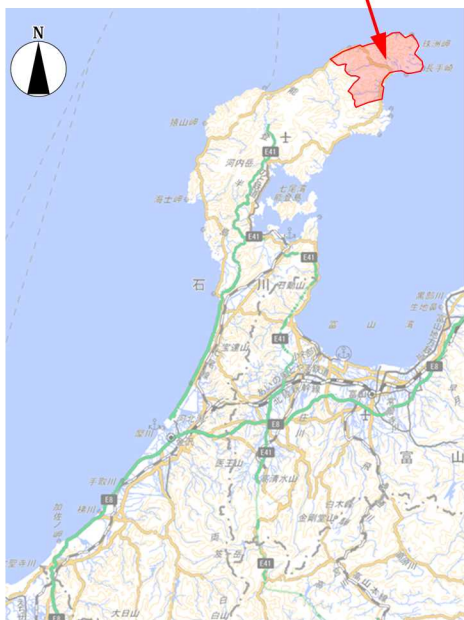

- 緊急災害対策派遣隊（TEC-FORCE）（第3班：4名）の派遣を実施。（1月15日）
- 石川県珠洲市にて市道の被災状況の調査を実施。

### 石川県珠洲市

—位置図—

—調査状況—

—被災状況（橋梁部の段差）—

—被災状況（橋梁部の段差）—

—被災状況（亀裂）—

—被災状況（亀裂）—

—被災状況（亀裂）—