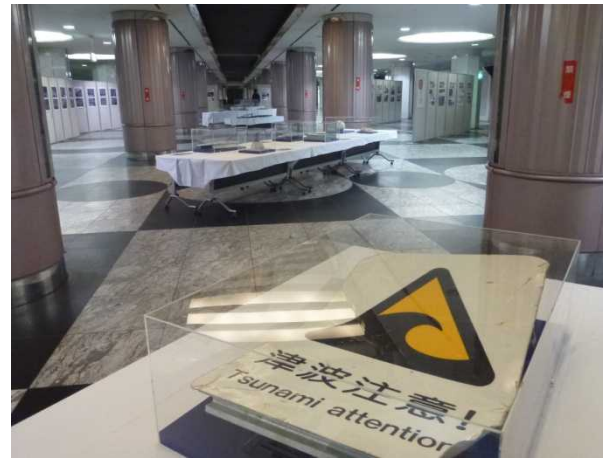

# 東日本大震災等のパネル展を開催しています。

大阪国道事務所では、平成25年1月7日(月)～31日(木)まで、JR北新地駅すぐ東の曾根崎地下歩道内で、「災害の教訓を忘れない」と題したパネル展を開催しています。本パネル展では、災害への備え、災害発生時の対応、応援体制、復旧、復興への取組等のパネル展示に併せ、東日本大震災で被災した標識等のモニュメント(実物)も展示しています。2月からは豊岡、京都、紀南管内の「道の駅」でも展示を行う予定です。

東日本大震災パネル

「津波注意!」の小型標識

パネル展開催状況

紀伊半島大水害パネル

津波到達時刻で止まった時計

パネル展開催状況