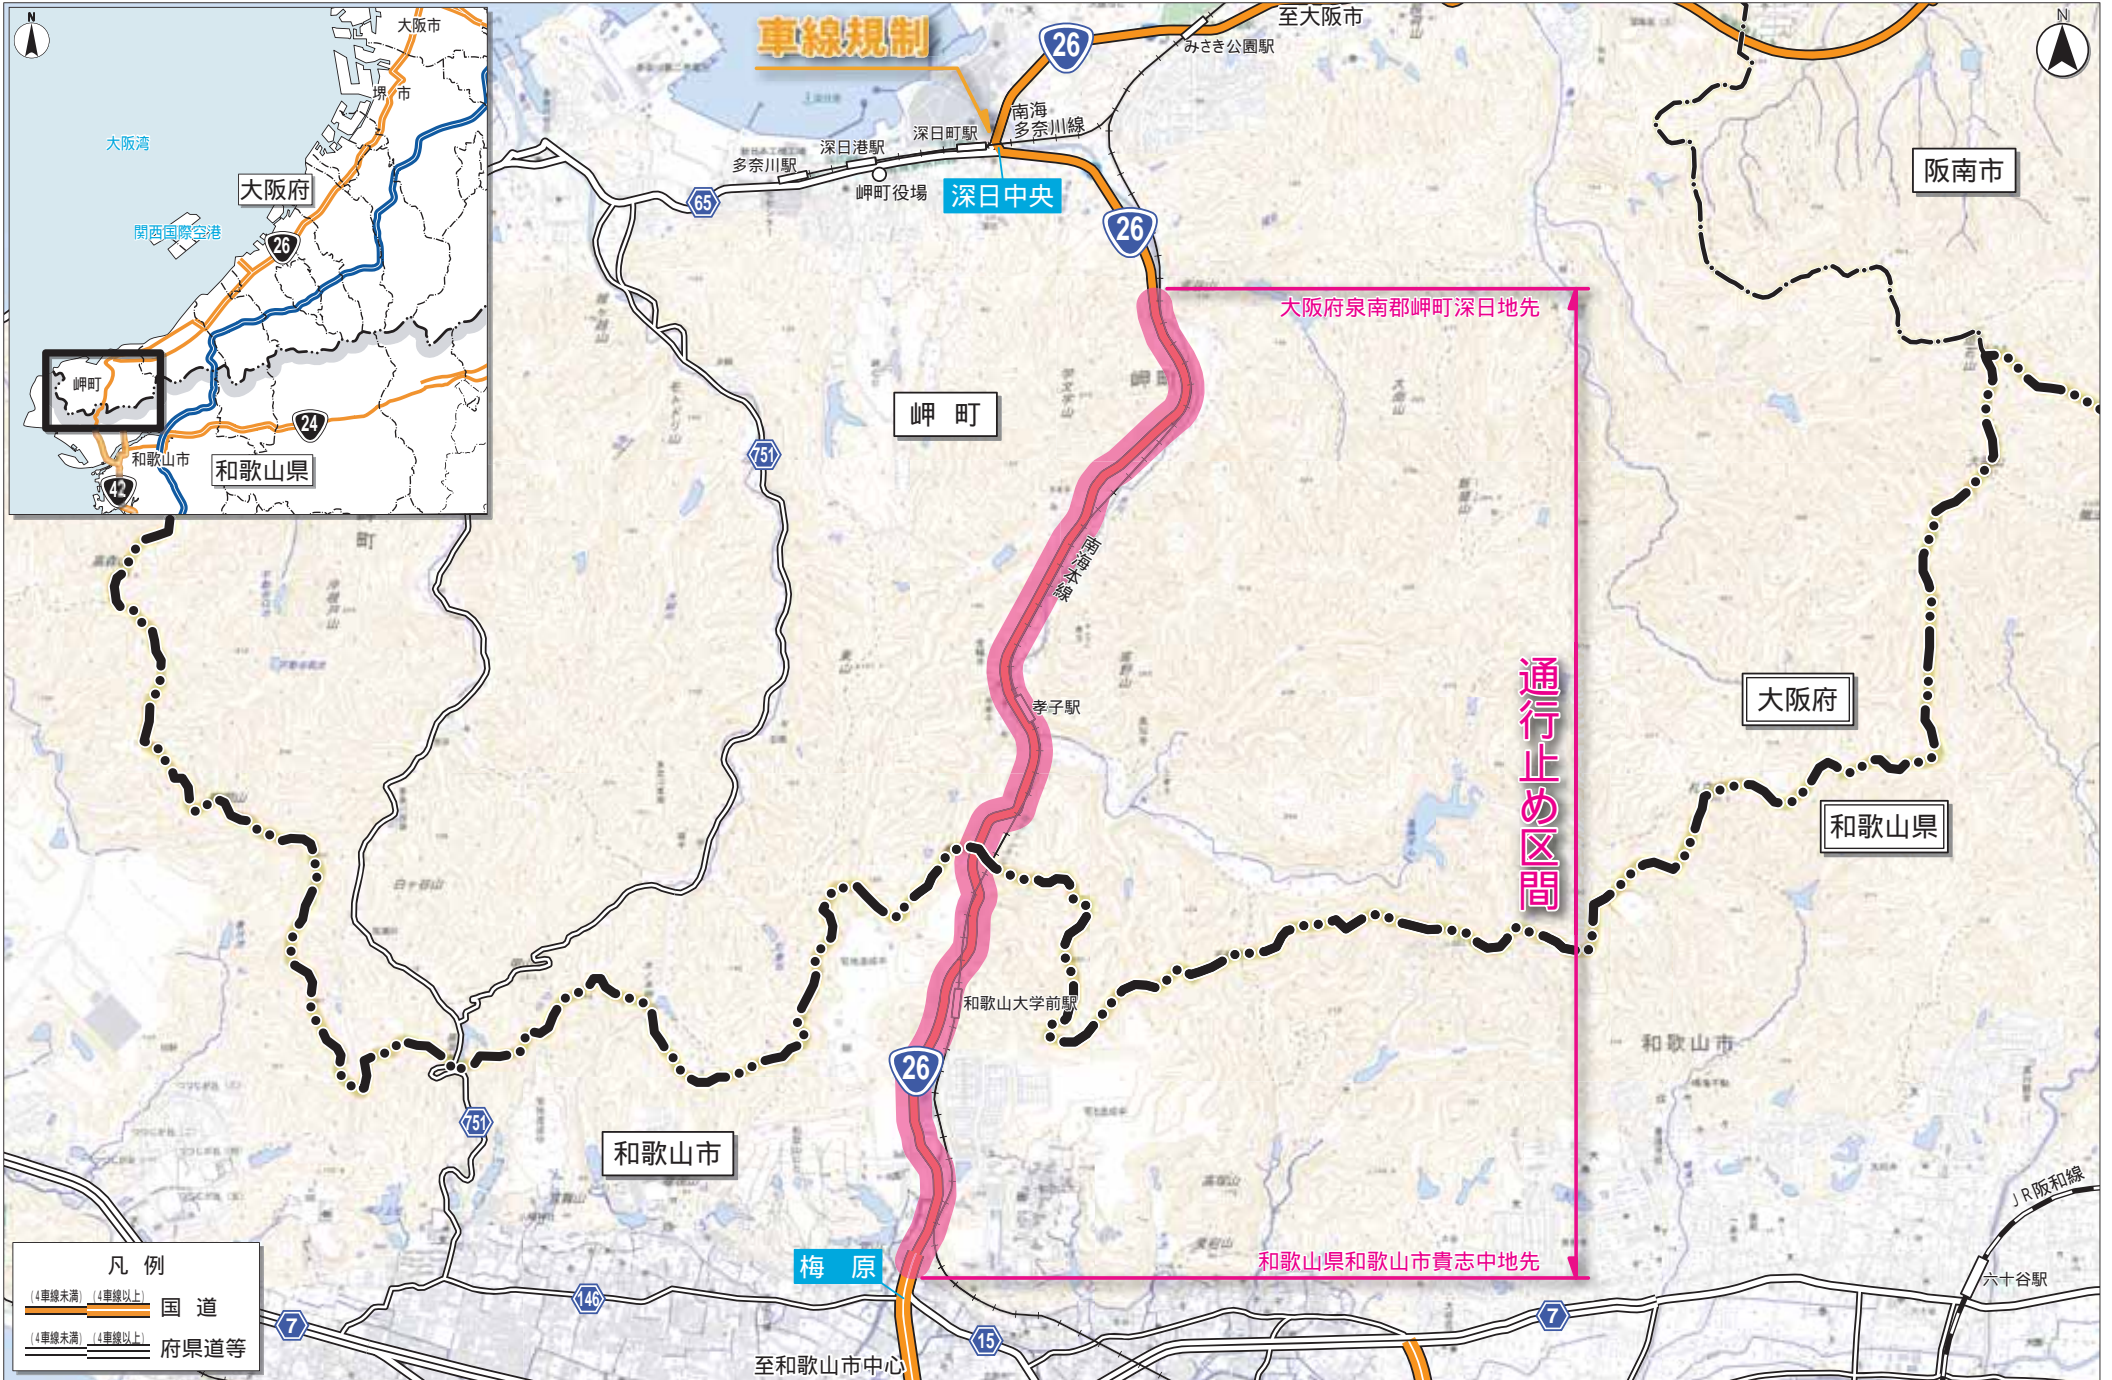

近畿地方整備局大阪国道事務所
資料配布

配布日時	平成27年7月17日 22時10分
------	----------------------

件名	「台風11号の風雨による国道26号の異常気象時事前 通行規制区間の通行止め」について（第1報） ～ 泉南郡岬町 ^{ふけ} 深日～和歌山市 ^{きしなか} 貴志中 ～
----	---

概要	<p>国道26号異常気象時事前通行規制区間である泉南郡岬町^{ふけ}深日～和歌山市^{きしなか}貴志中において、通行規制雨量250mmを超えたため、7月17日22時10分より通行止めを行いました。</p> <p>通行止め解除の時期については、現時点で見込みがたっておりません。</p>
----	--

取扱い	—
-----	---

配布場所	近畿建設記者クラブ 大手前記者クラブ
------	-----------------------

問合せ先	<p>近畿地方整備局 大阪国道事務所</p> <p>副 所 長 大森 卓哉</p> <p>管理第二課長 竹田 佳宏</p> <p>TEL 06-6932-1421（代表）</p>
------	--

国道26号交通規制箇所図

凡例

	国道
	府県道等

この背景地図等データは、国土地理院の電子国土 Web システムから配信されたものである。