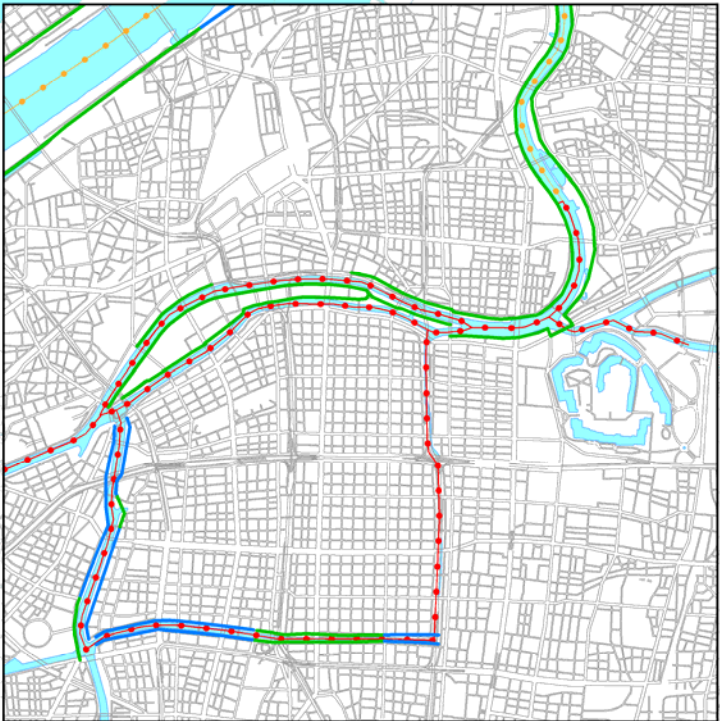

全域

凡例

みずべプロムナード

- 利用可能な道 (Green line)
- 整備すべき道 (Blue line)
- 公共交通機関による代替ルート (Orange line)

舟運

- 舟運(既存) (Red line with dots)
- 舟運(構想) (Yellow line with dots)

鉄道等

- JR (Black line with cross-ticks)
- 私鉄 (Grey line with cross-ticks)
- 地下鉄 (Black line with vertical ticks)