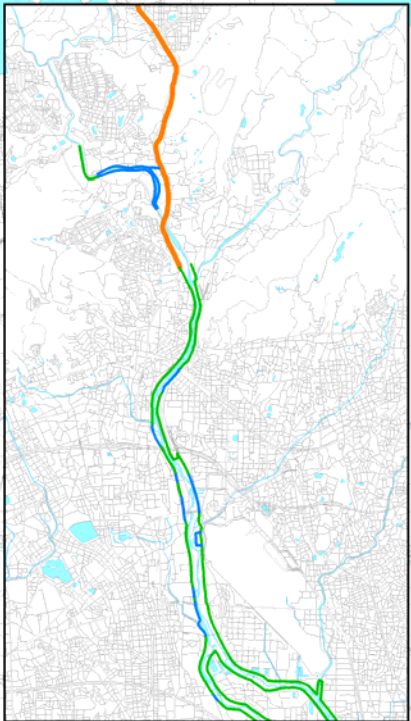

全域

凡例

みずべプロムナード

- 利用可能な道 (Green line)
- 整備すべき道 (Blue line)
- 公共交通機関による代替ルート (Orange line)

舟運

- 舟運(既存) (Red line with dots)
- 舟運(構想) (Yellow line with dots)

鉄道等

- JR (Black line with cross-ticks)
- 私鉄 (Grey line with cross-ticks)
- 地下鉄 (Black line with vertical ticks)