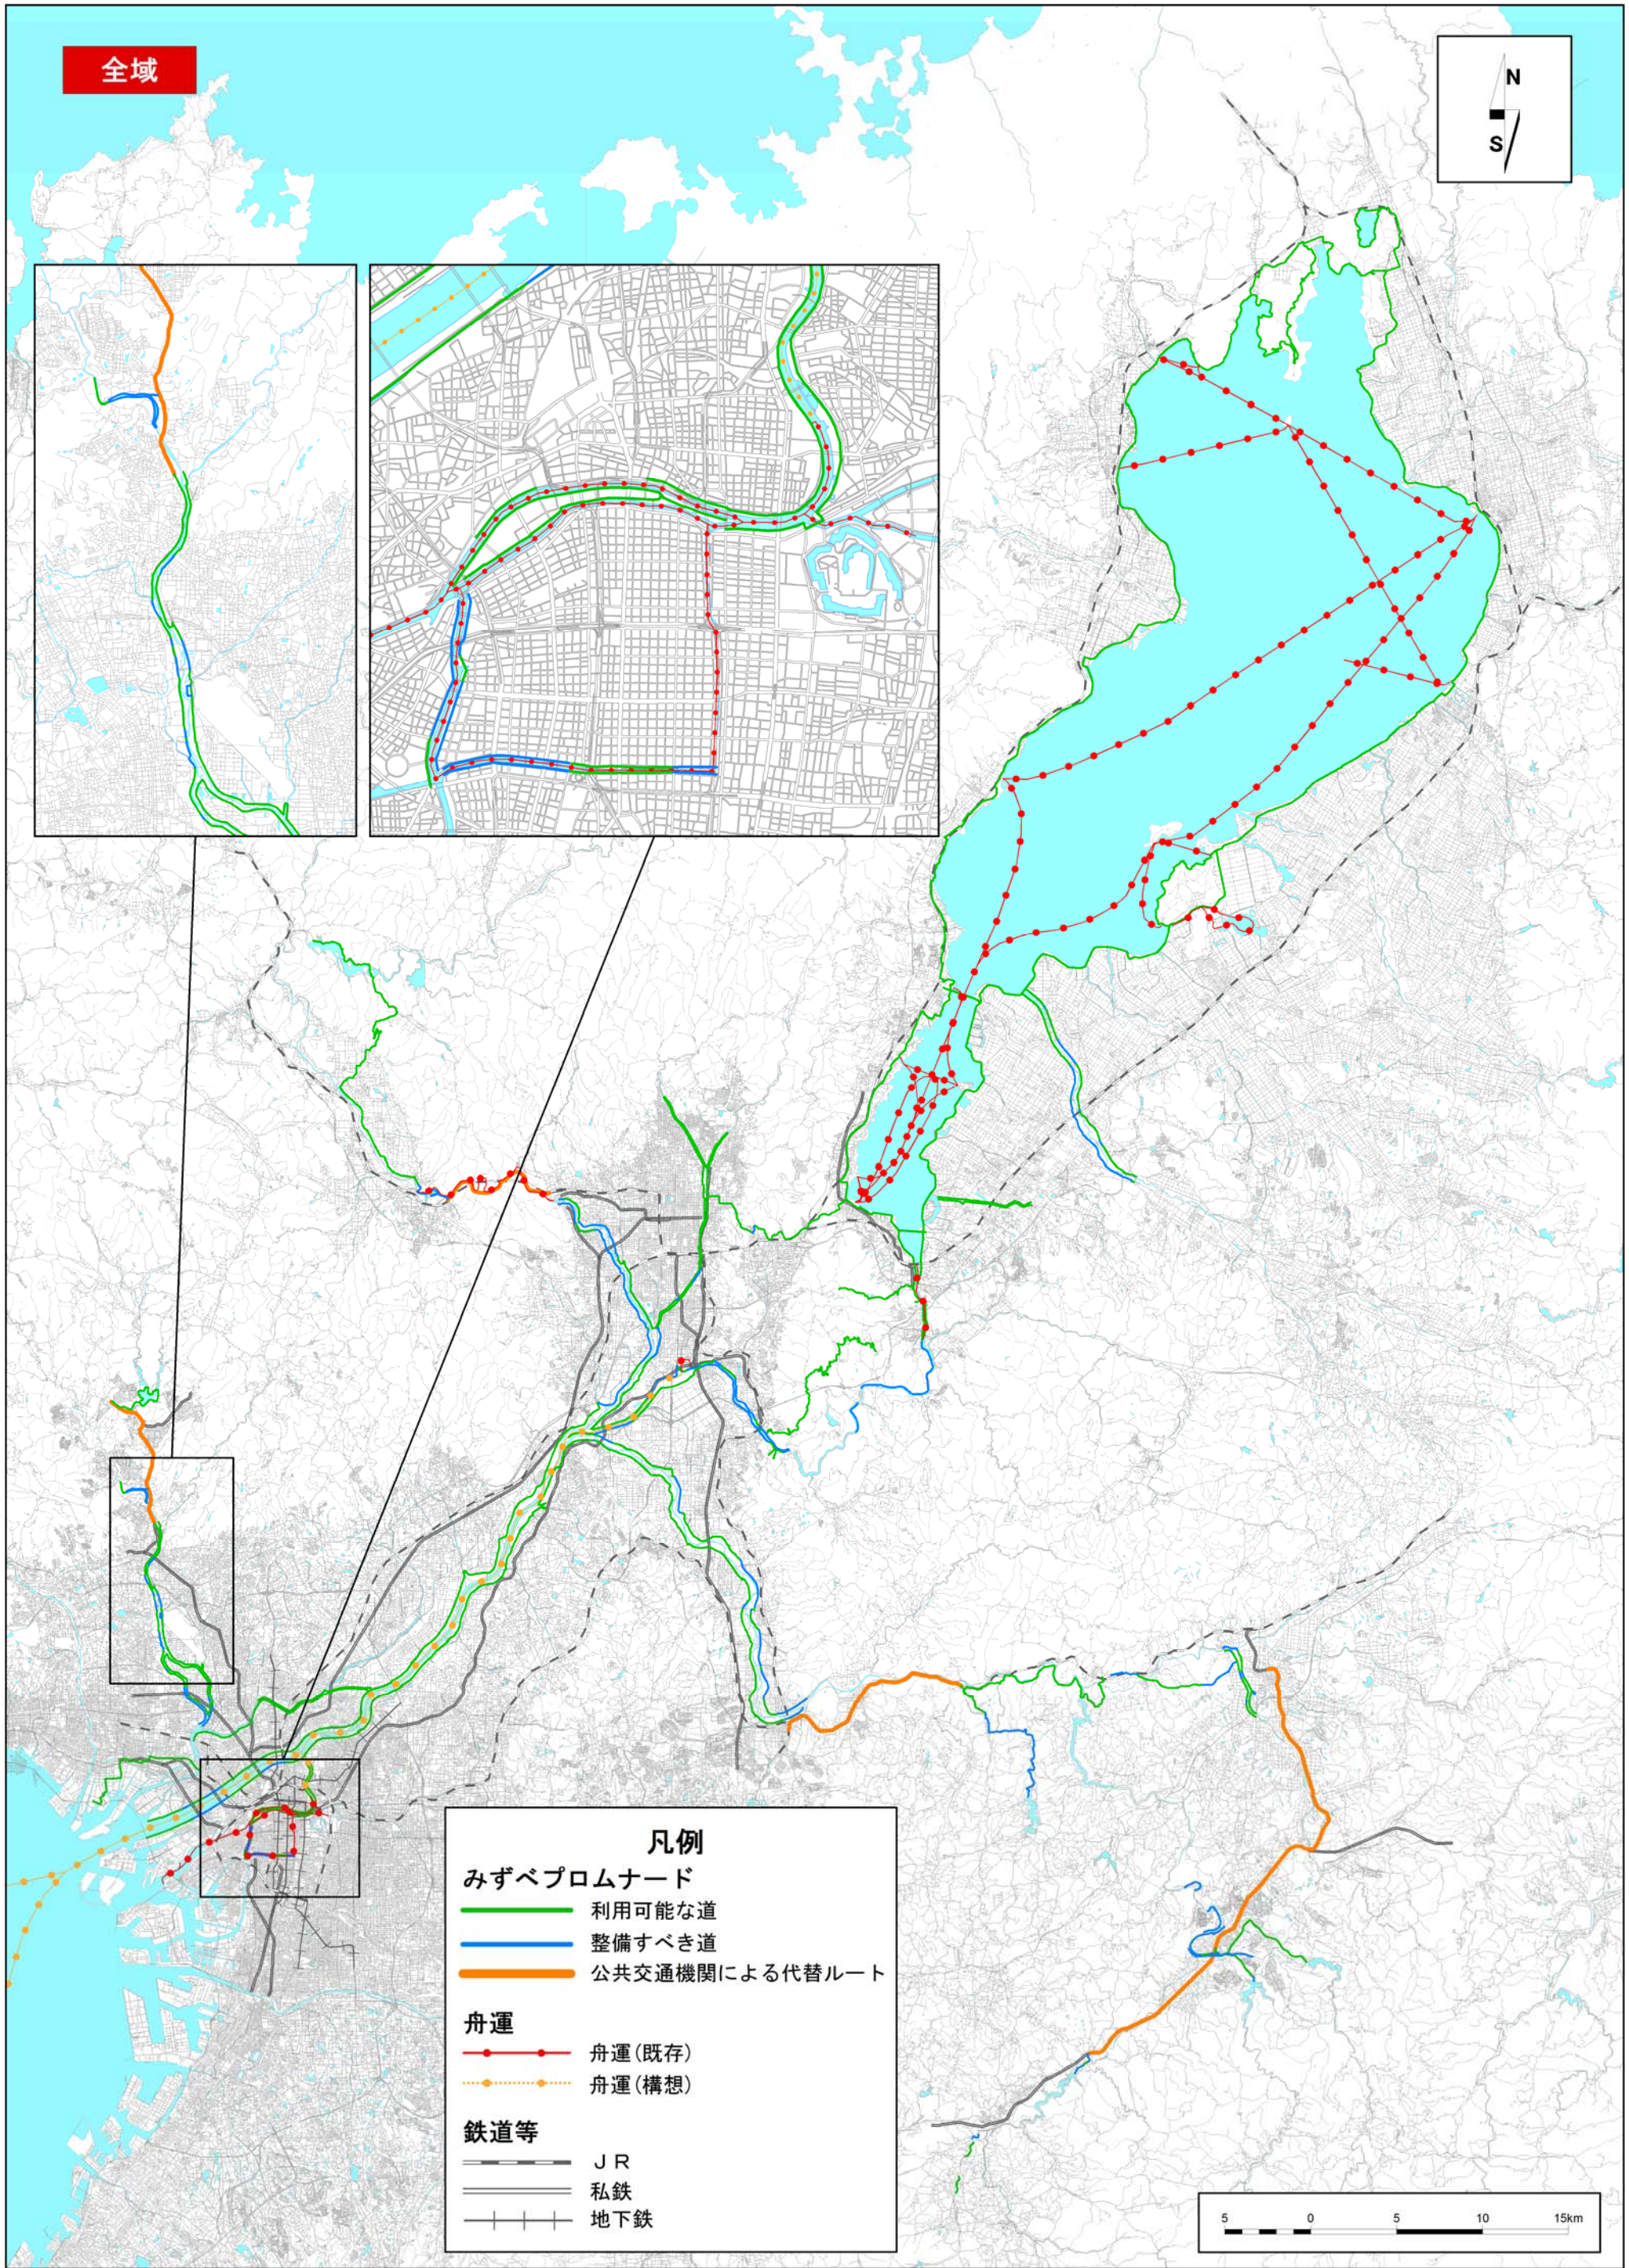

全域

凡例

みずべプロムナード

- 利用可能な道 (Green line)
- 整備すべき道 (Blue line)
- 公共交通機関による代替ルート (Orange line)

舟運

- 舟運(既存) (Red line with dots)
- 舟運(構想) (Yellow line with dots)

鉄道等

- JR (Black line with cross-ticks)
- 私鉄 (Grey line with cross-ticks)
- 地下鉄 (Black line with vertical ticks)