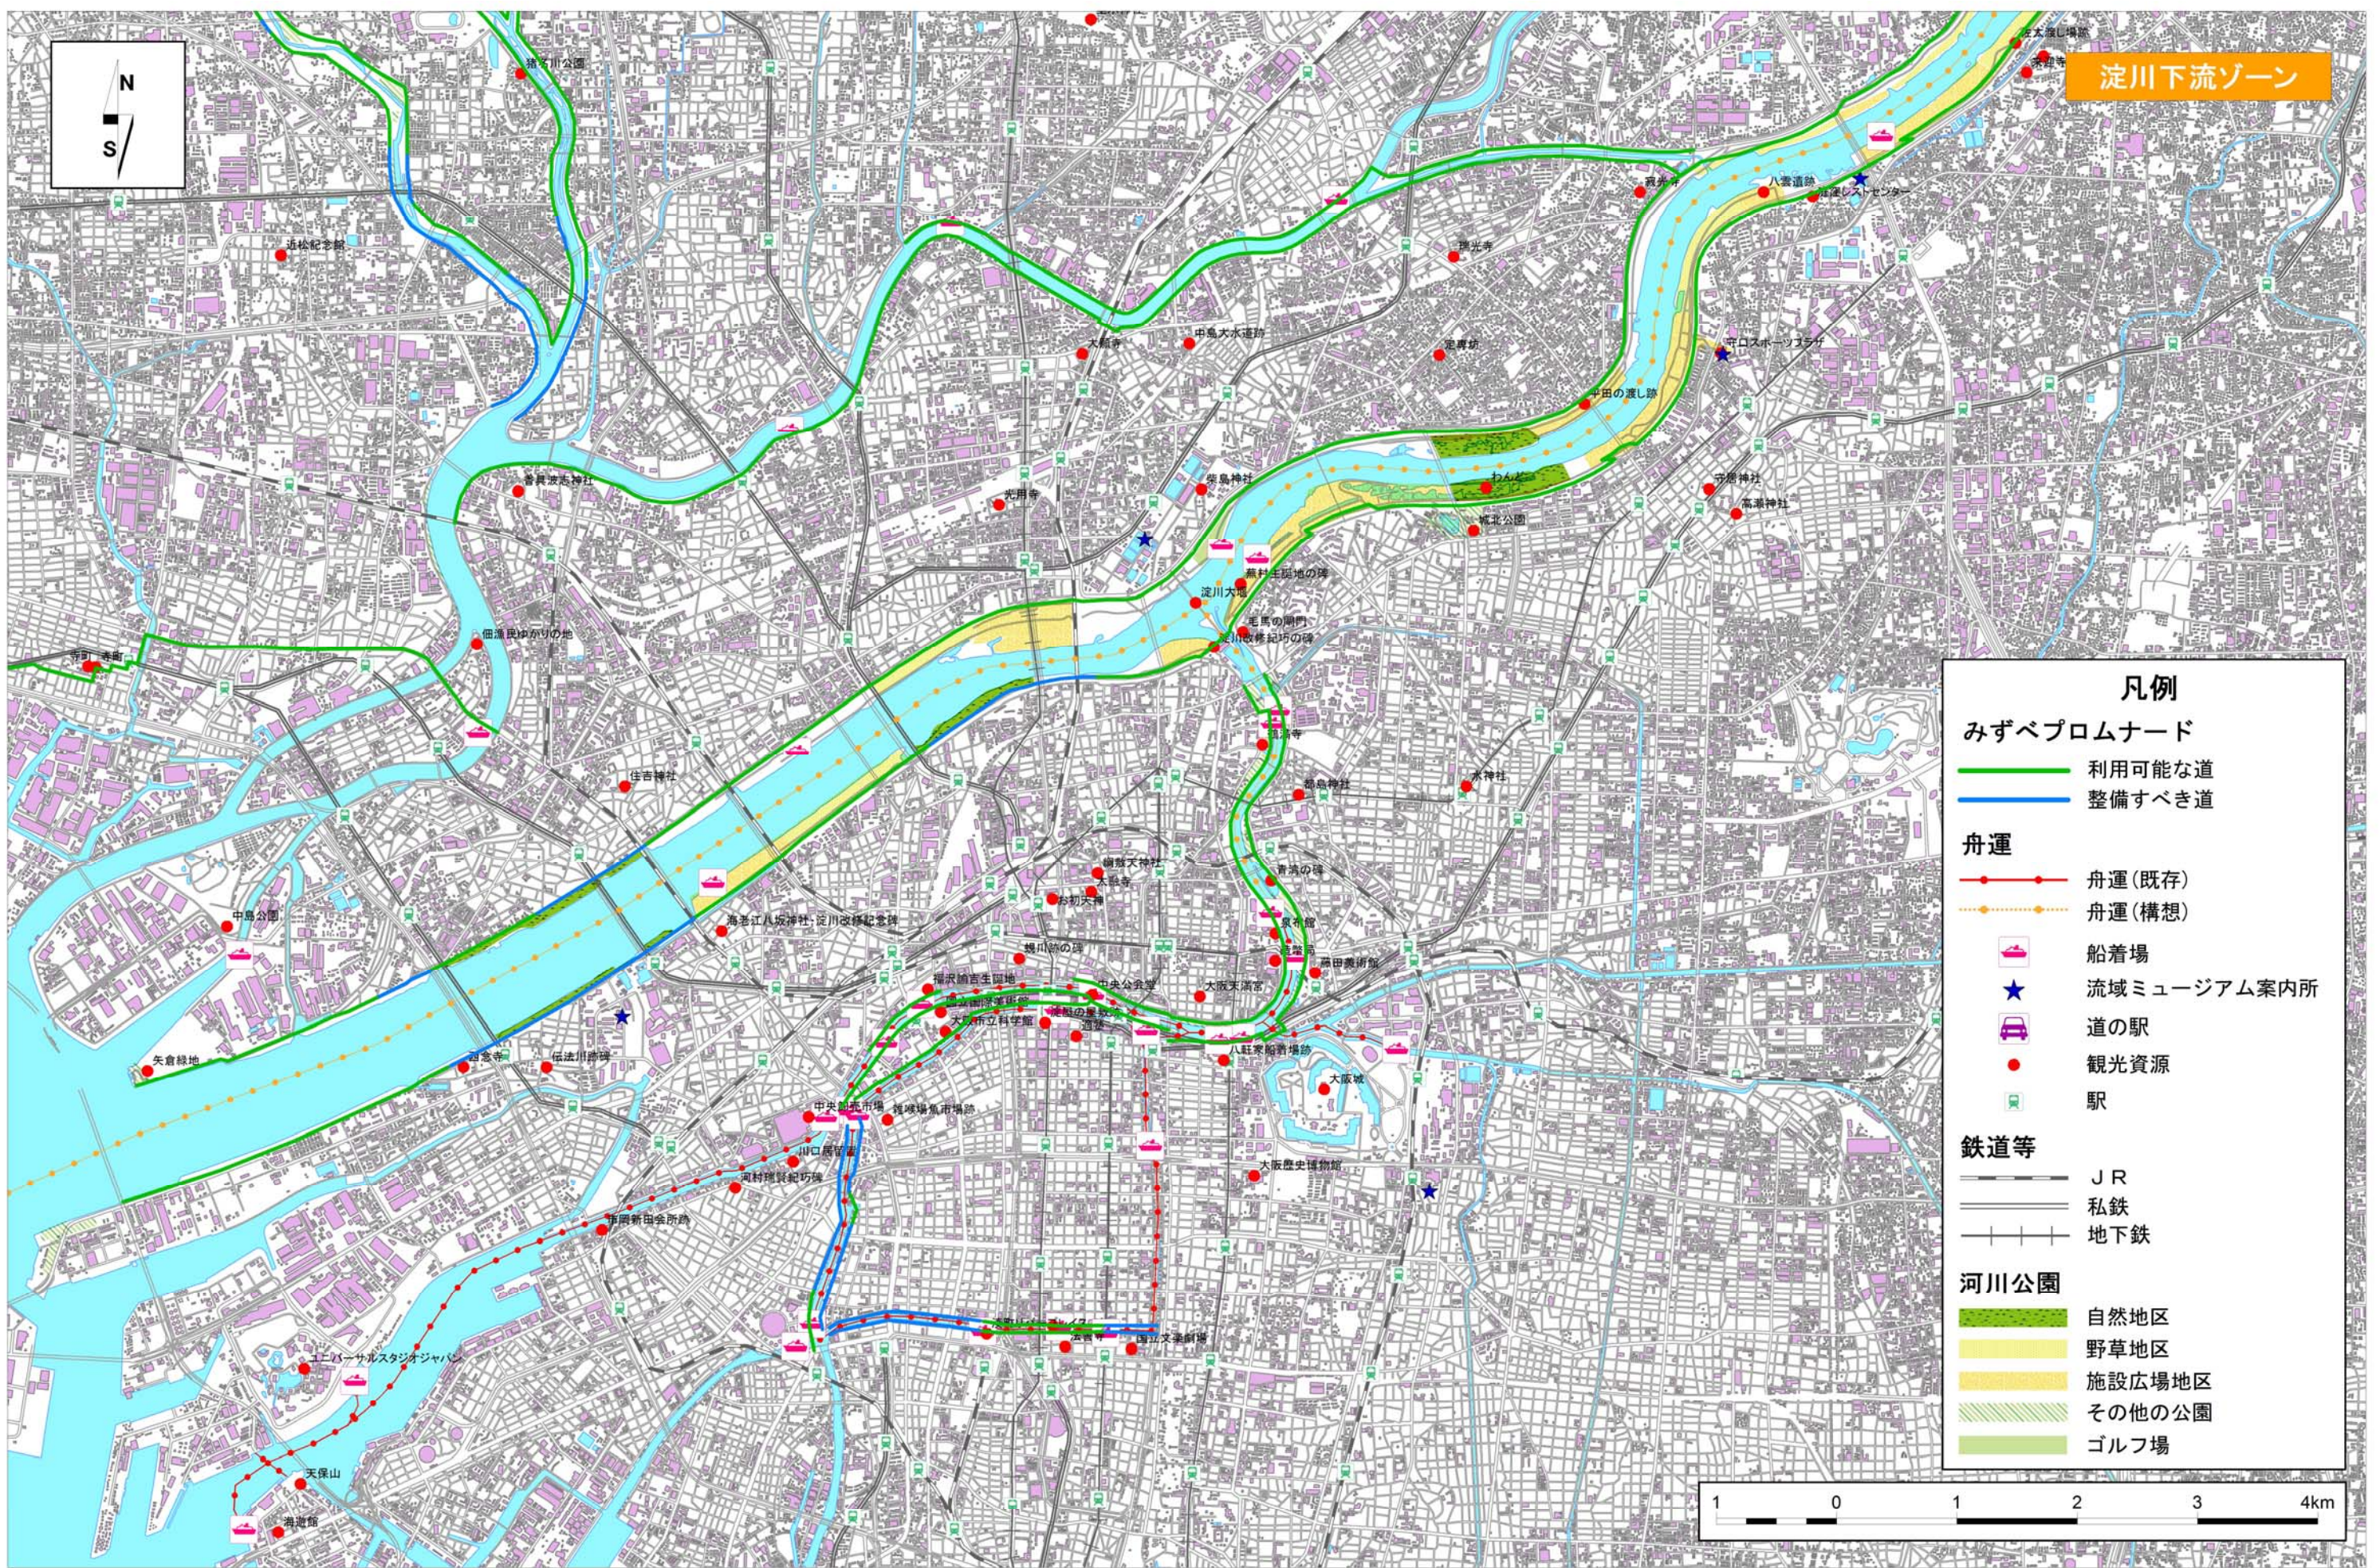

淀川下流ゾーン

- 凡例**
- みずべプロムナード**
- 利用可能な道 (Green line)
 - 整備すべき道 (Blue line)
- 舟運**
- 舟運(既存) (Red line with dots)
 - 舟運(構想) (Dashed orange line with dots)
 - 船着場 (Pink boat icon)
 - 流域ミュージアム案内所 (Blue star icon)
 - 道の駅 (Purple car icon)
 - 観光資源 (Red dot)
 - 駅 (Green train icon)
- 鉄道等**
- JR (Black line with cross-ticks)
 - 私鉄 (Grey line with cross-ticks)
 - 地下鉄 (Black line with vertical ticks)
- 河川公園**
- 自然地区 (Green hatched area)
 - 野草地区 (Yellow hatched area)
 - 施設広場地区 (Orange hatched area)
 - その他の公園 (Light green hatched area)
 - ゴルフ場 (Dark green hatched area)