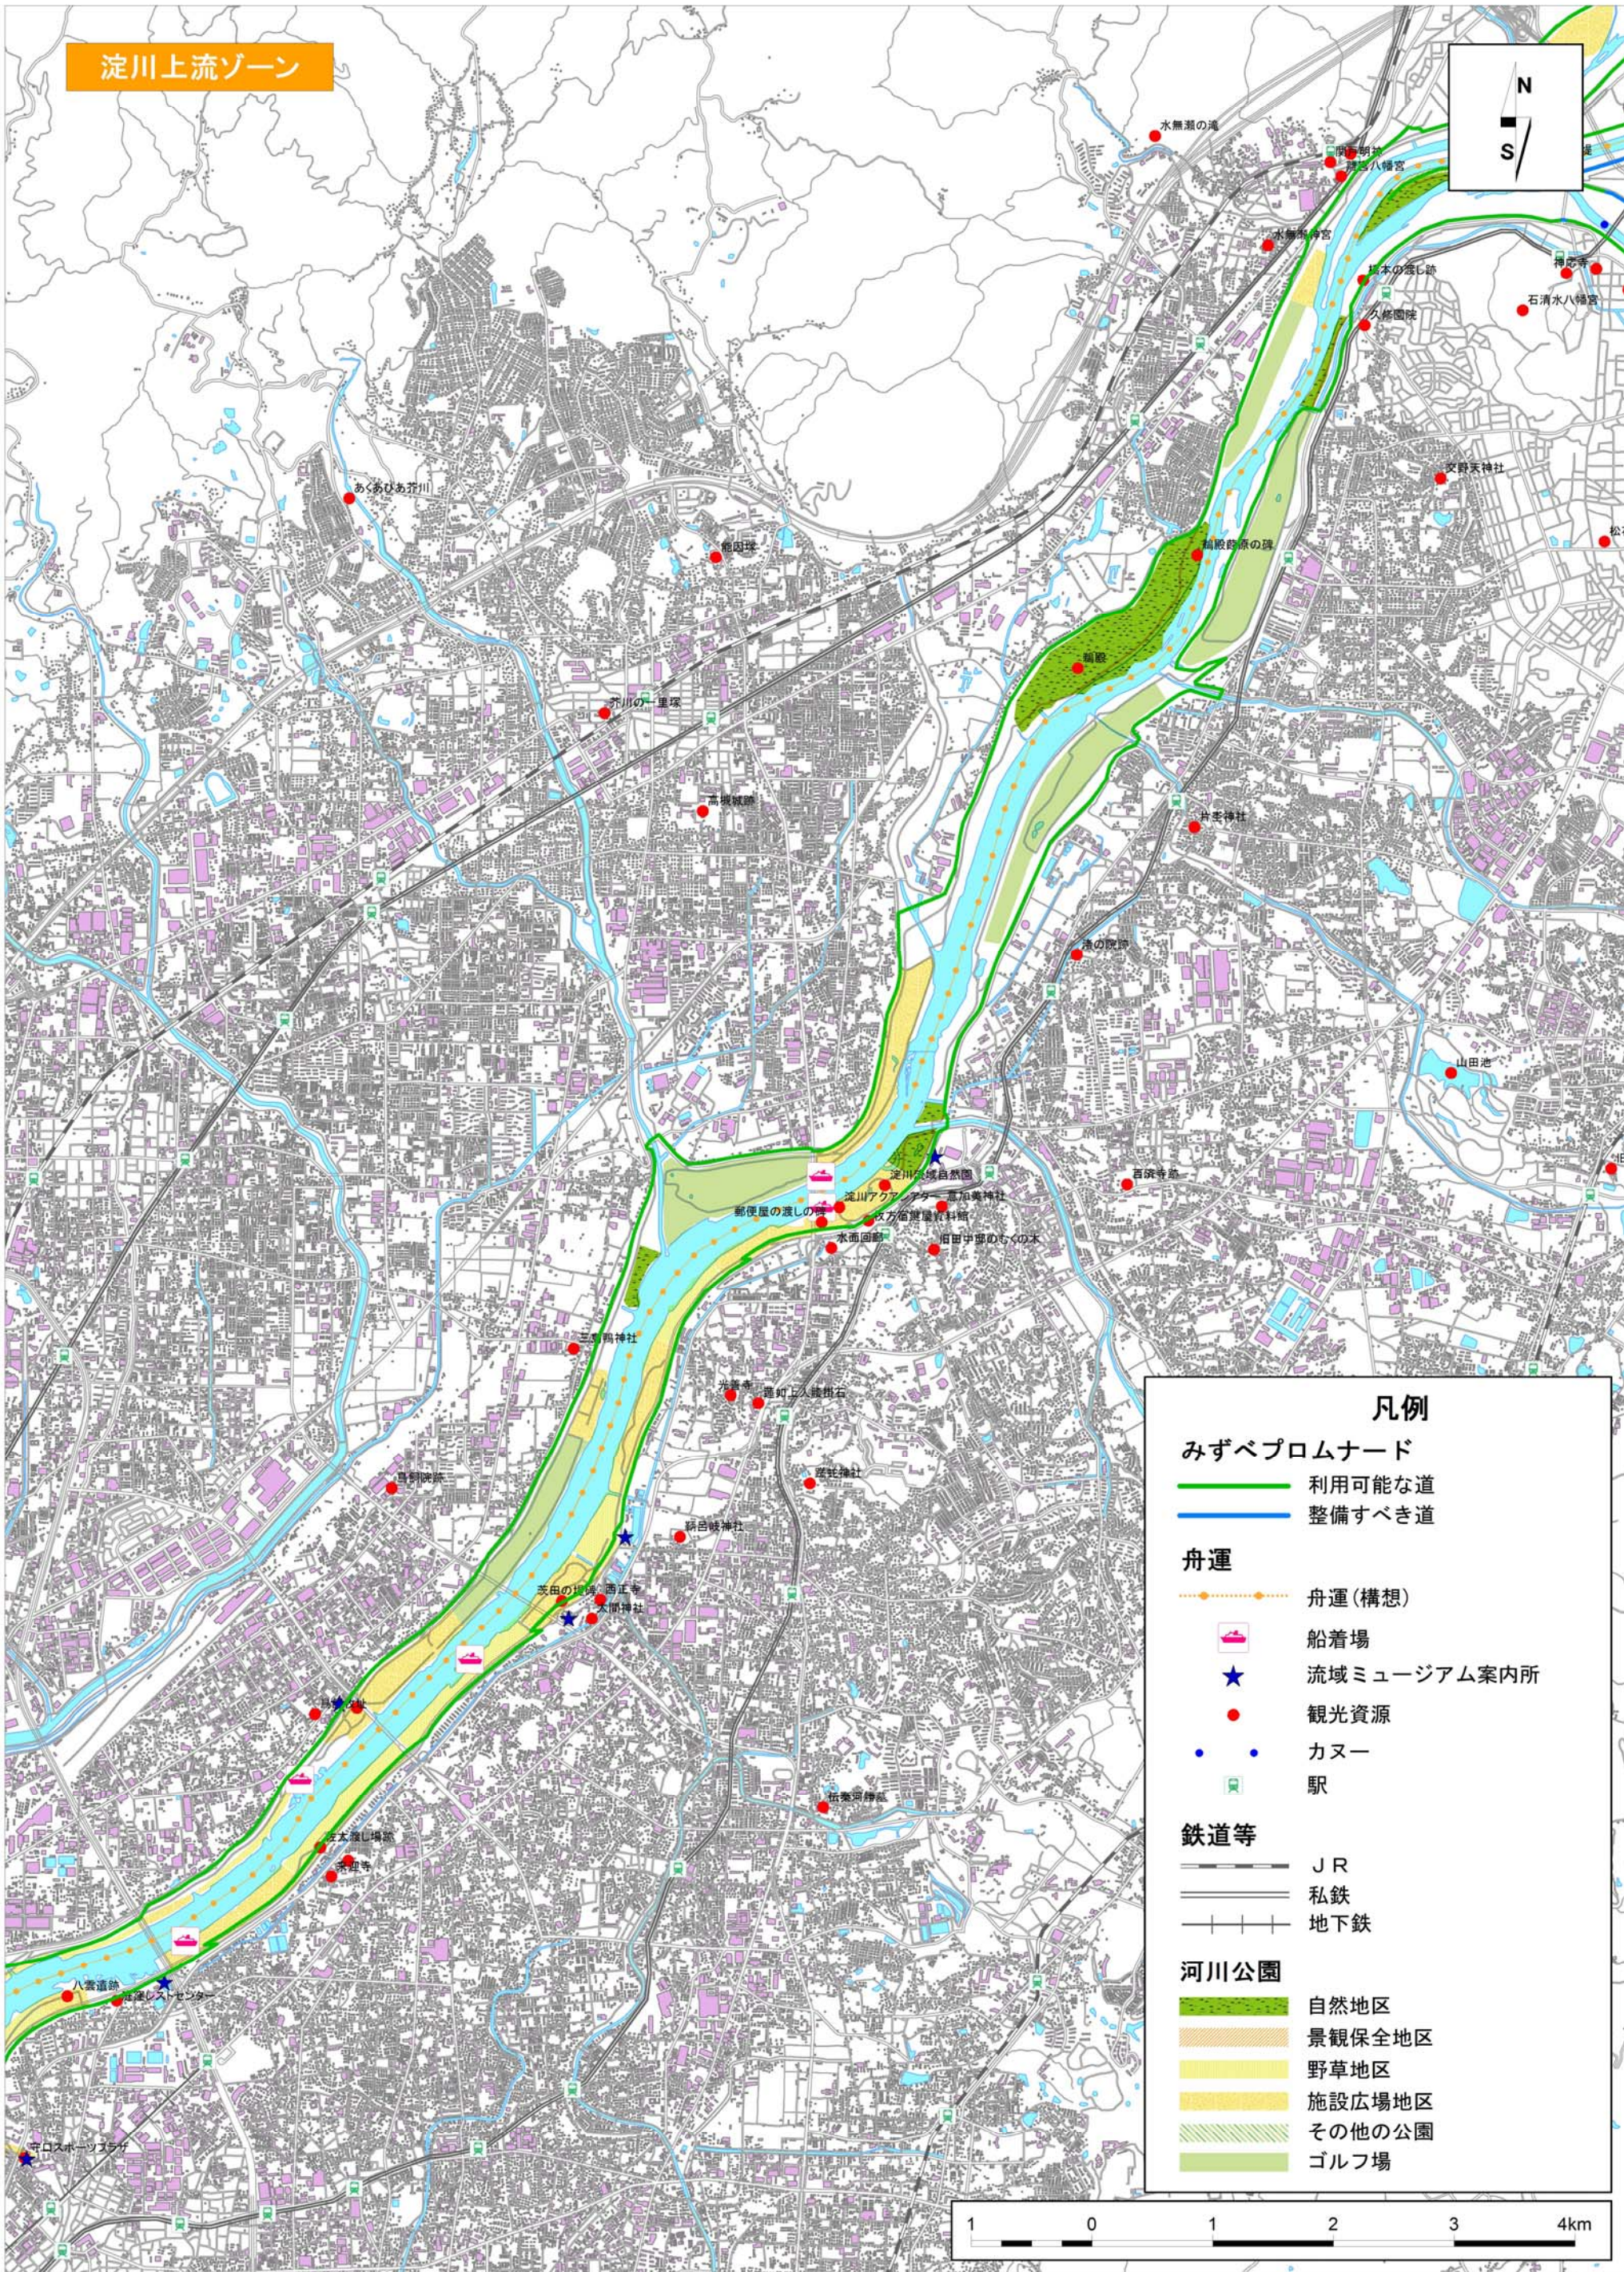

淀川上流ゾーン

凡例

みずべプロムナード

- 利用可能な道 (Green line)
- 整備すべき道 (Blue line)

舟運

- 舟運(構想) (Dashed orange line)
- 船着場 (Pink rectangle)
- 流域ミュージアム案内所 (Blue star)
- 観光資源 (Red dot)
- カー (Blue dot)
- 駅 (Green square)

鉄道等

- JR (Thick black line)
- 私鉄 (Thin black line)
- 地下鉄 (Line with cross-ticks)

河川公園

- 自然地区 (Green with dots)
- 景観保全地区 (Orange with dots)
- 野草地区 (Yellow with dots)
- 施設広場地区 (Yellow with horizontal lines)
- その他の公園 (Green with diagonal lines)
- ゴルフ場 (Green with diagonal lines)