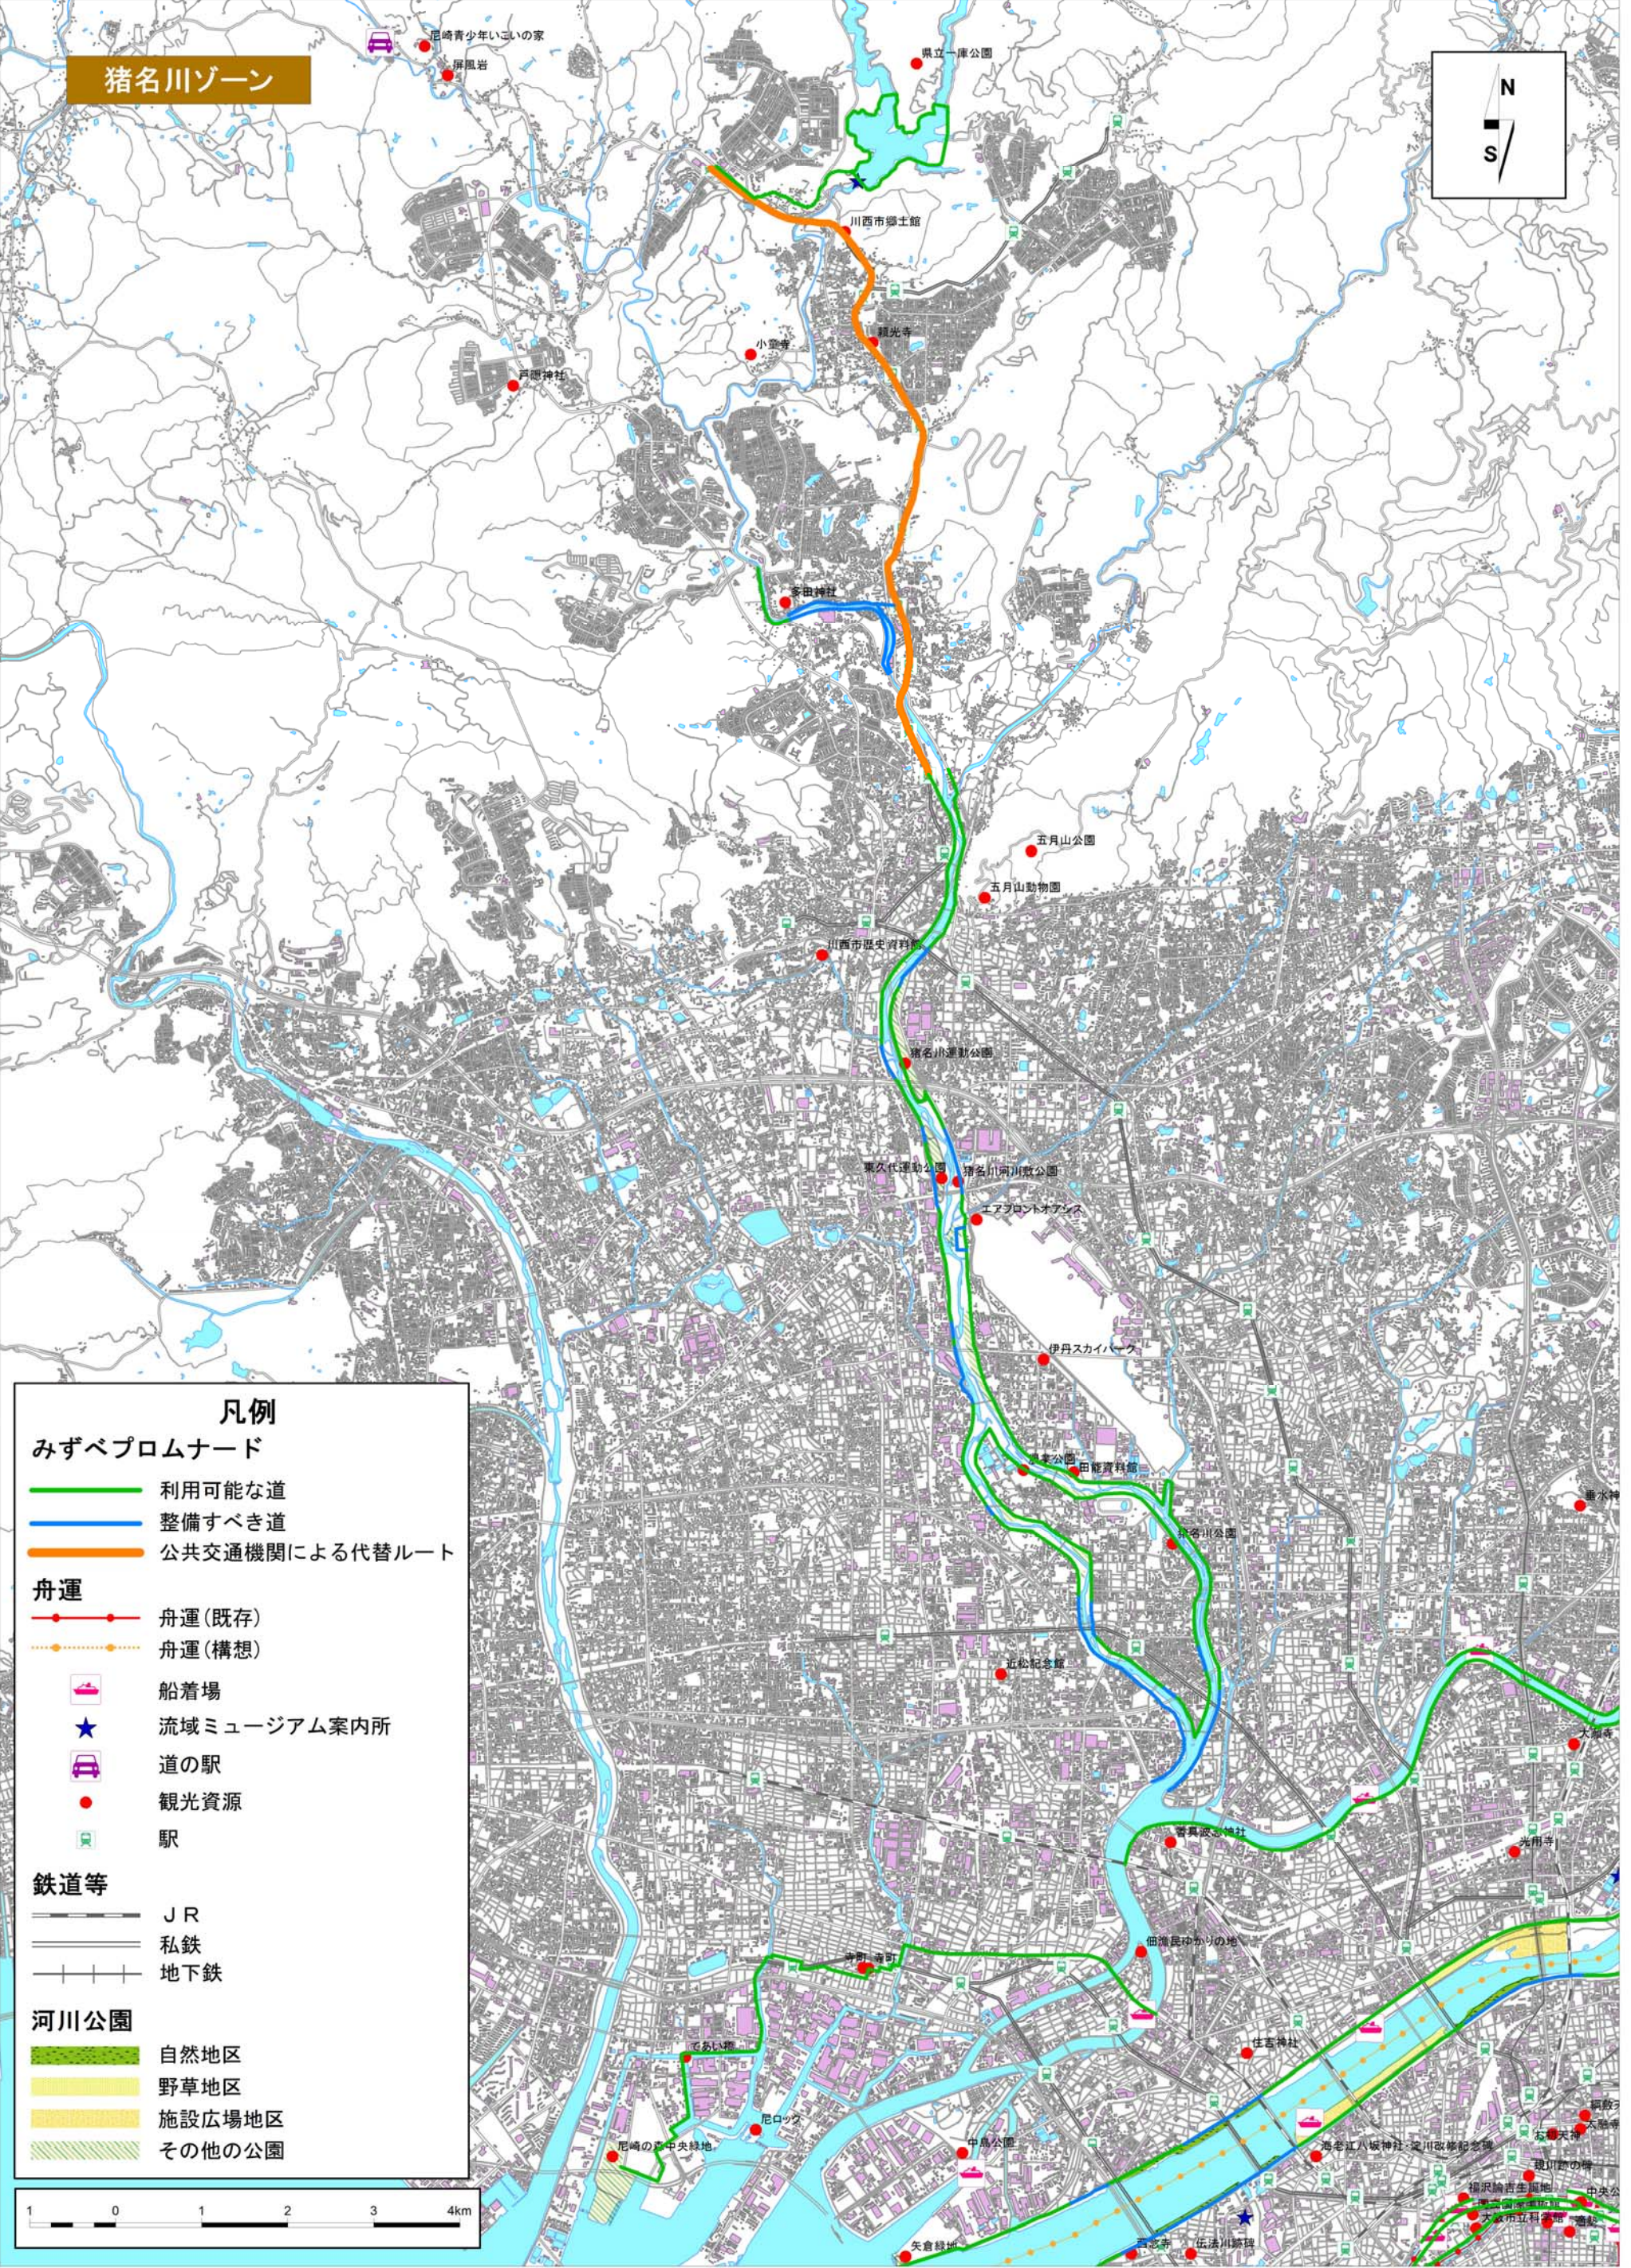

猪名川ゾーン

凡例

- みずべプロムナード**
- 利用可能な道
 - 整備すべき道
 - 公共交通機関による代替ルート
- 舟運**
- 舟運(既存)
 - 舟運(構想)
 - 船着場
 - 流域ミュージアム案内所
 - 道の駅
 - 観光資源
 - 駅
- 鉄道等**
- JR
 - 私鉄
 - 地下鉄
- 河川公園**
- 自然地区
 - 野草地区
 - 施設広場地区
 - その他の公園