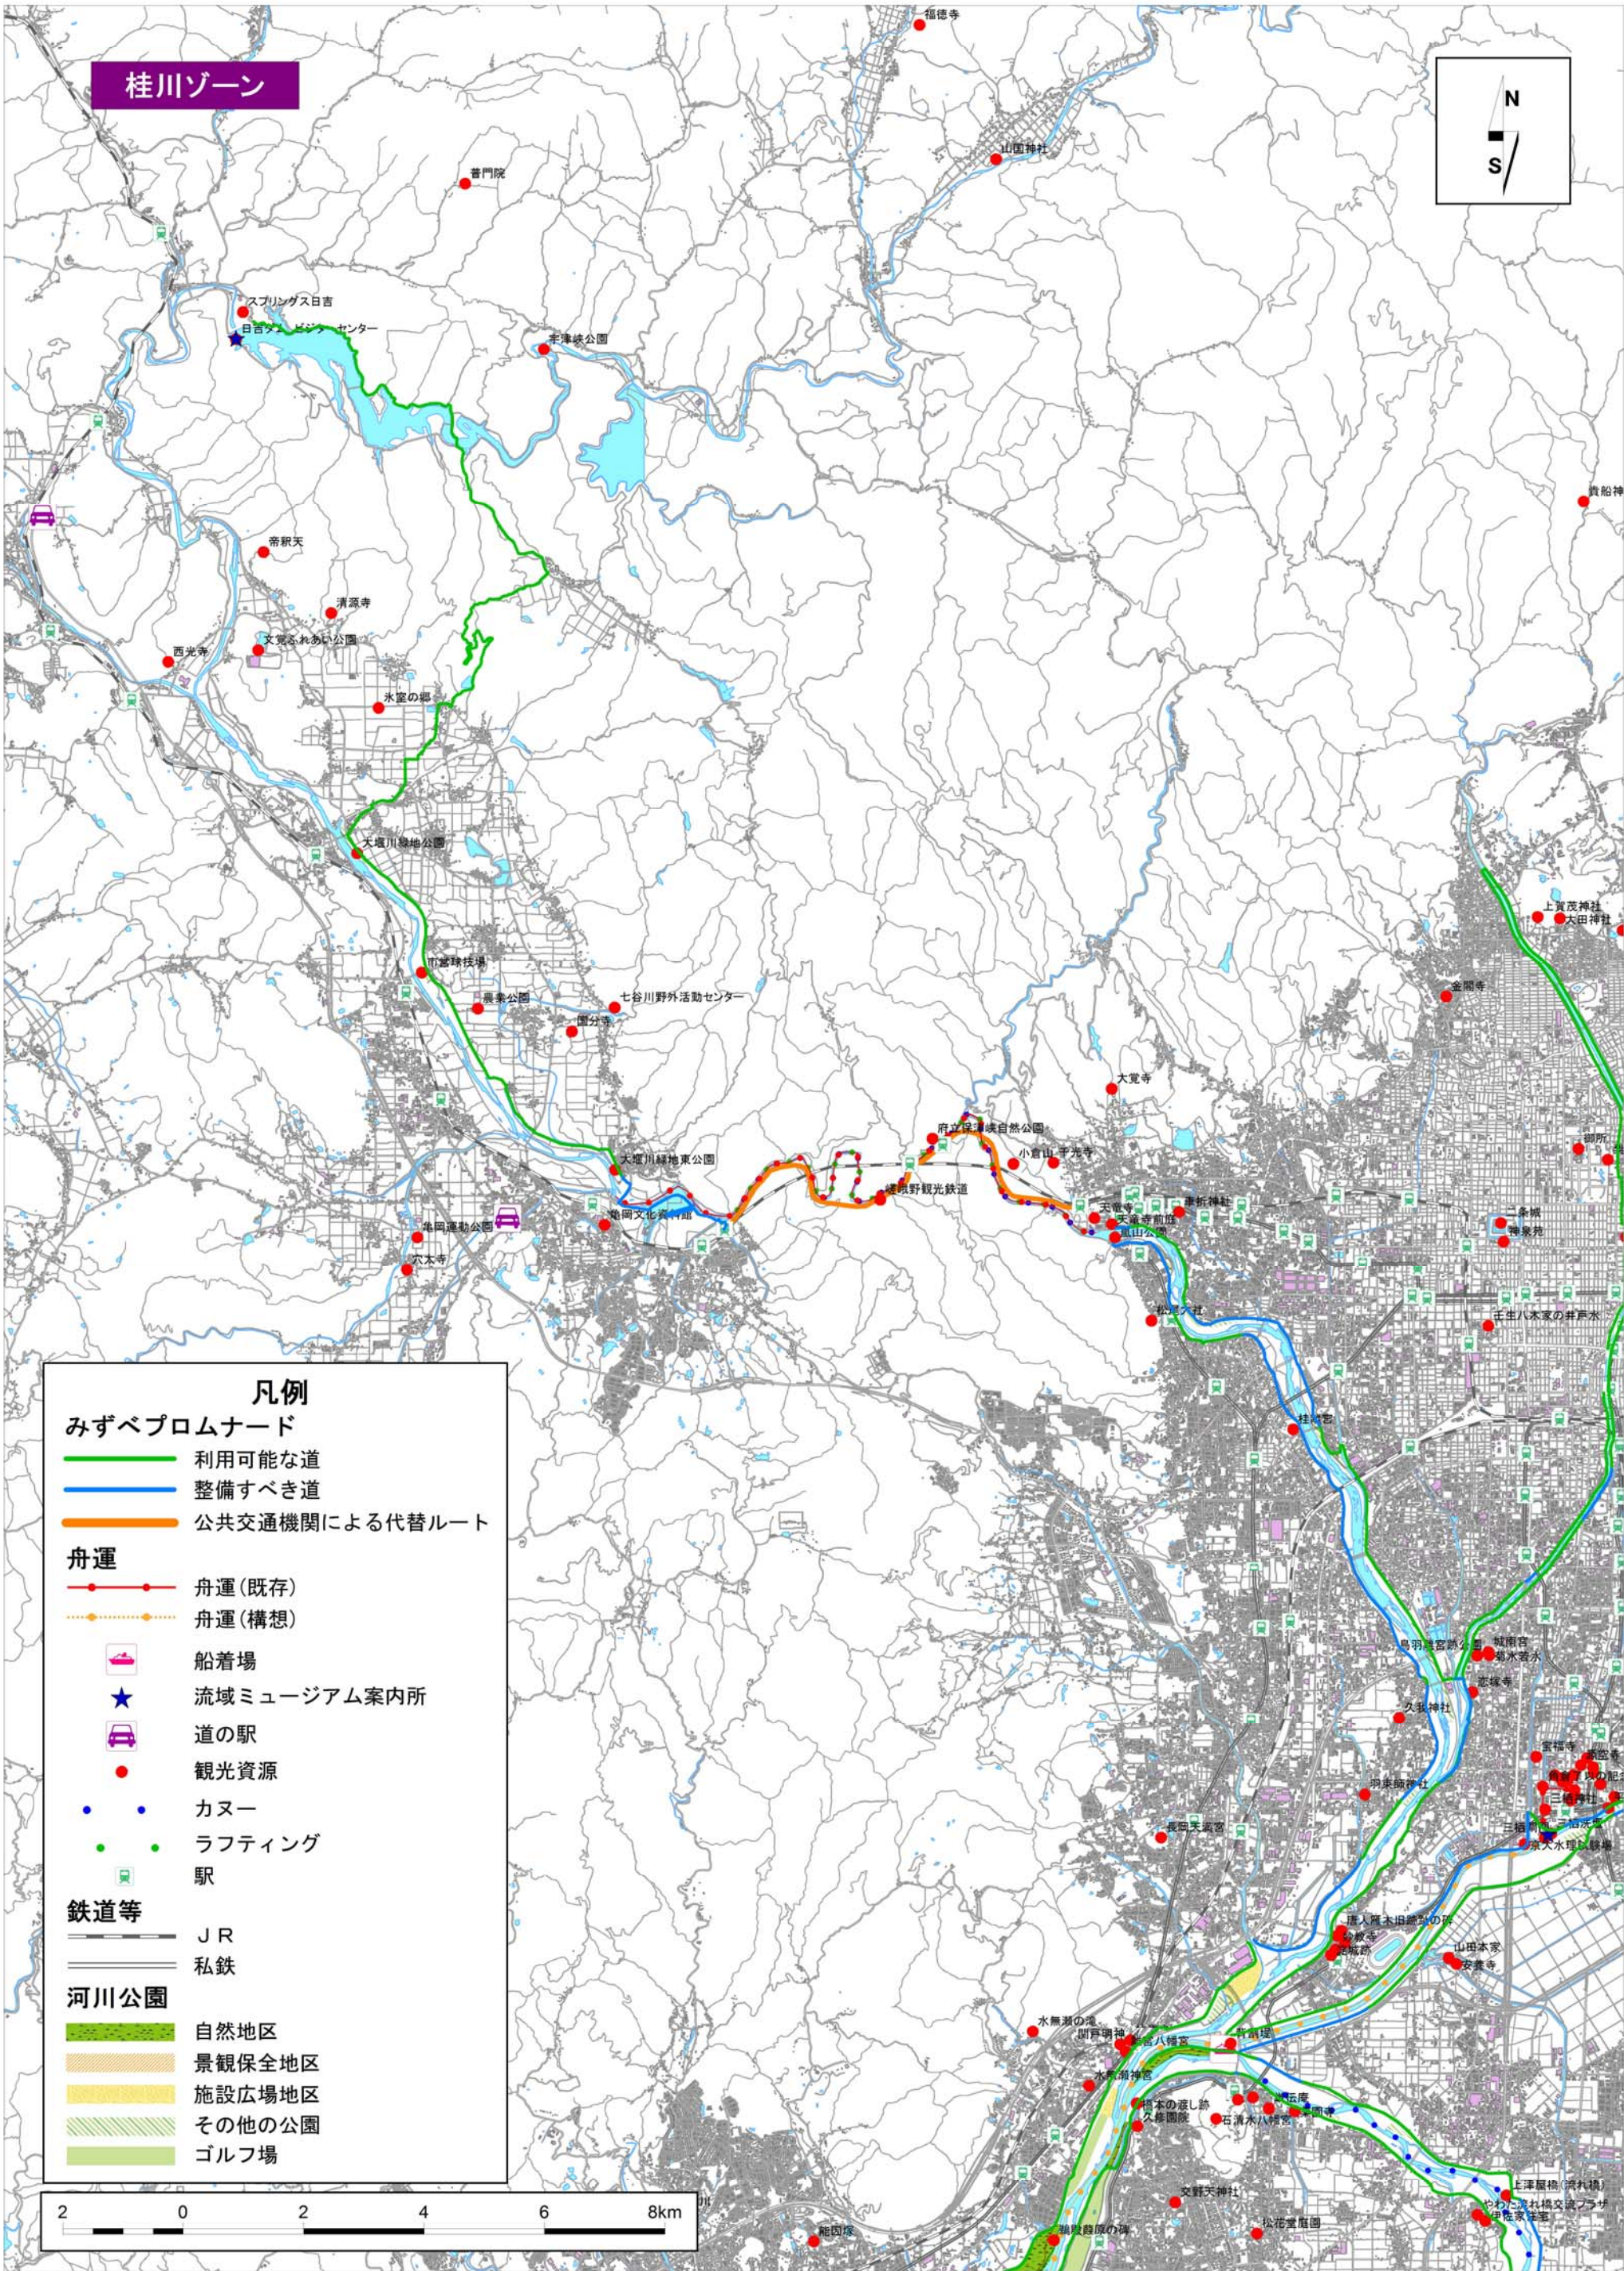

桂川ゾーン

凡例

みずべプロムナード

- 利用可能な道
- 整備すべき道
- 公共交通機関による代替ルート

舟運

- 舟運(既存)
- 舟運(構想)
- 船着場
- 流域ミュージアム案内所
- 道の駅
- 観光資源
- カヌー
- ラフティング
- 駅

鉄道等

- JR
- 私鉄

河川公園

- 自然地区
- 景観保全地区
- 施設広場地区
- その他の公園
- ゴルフ場