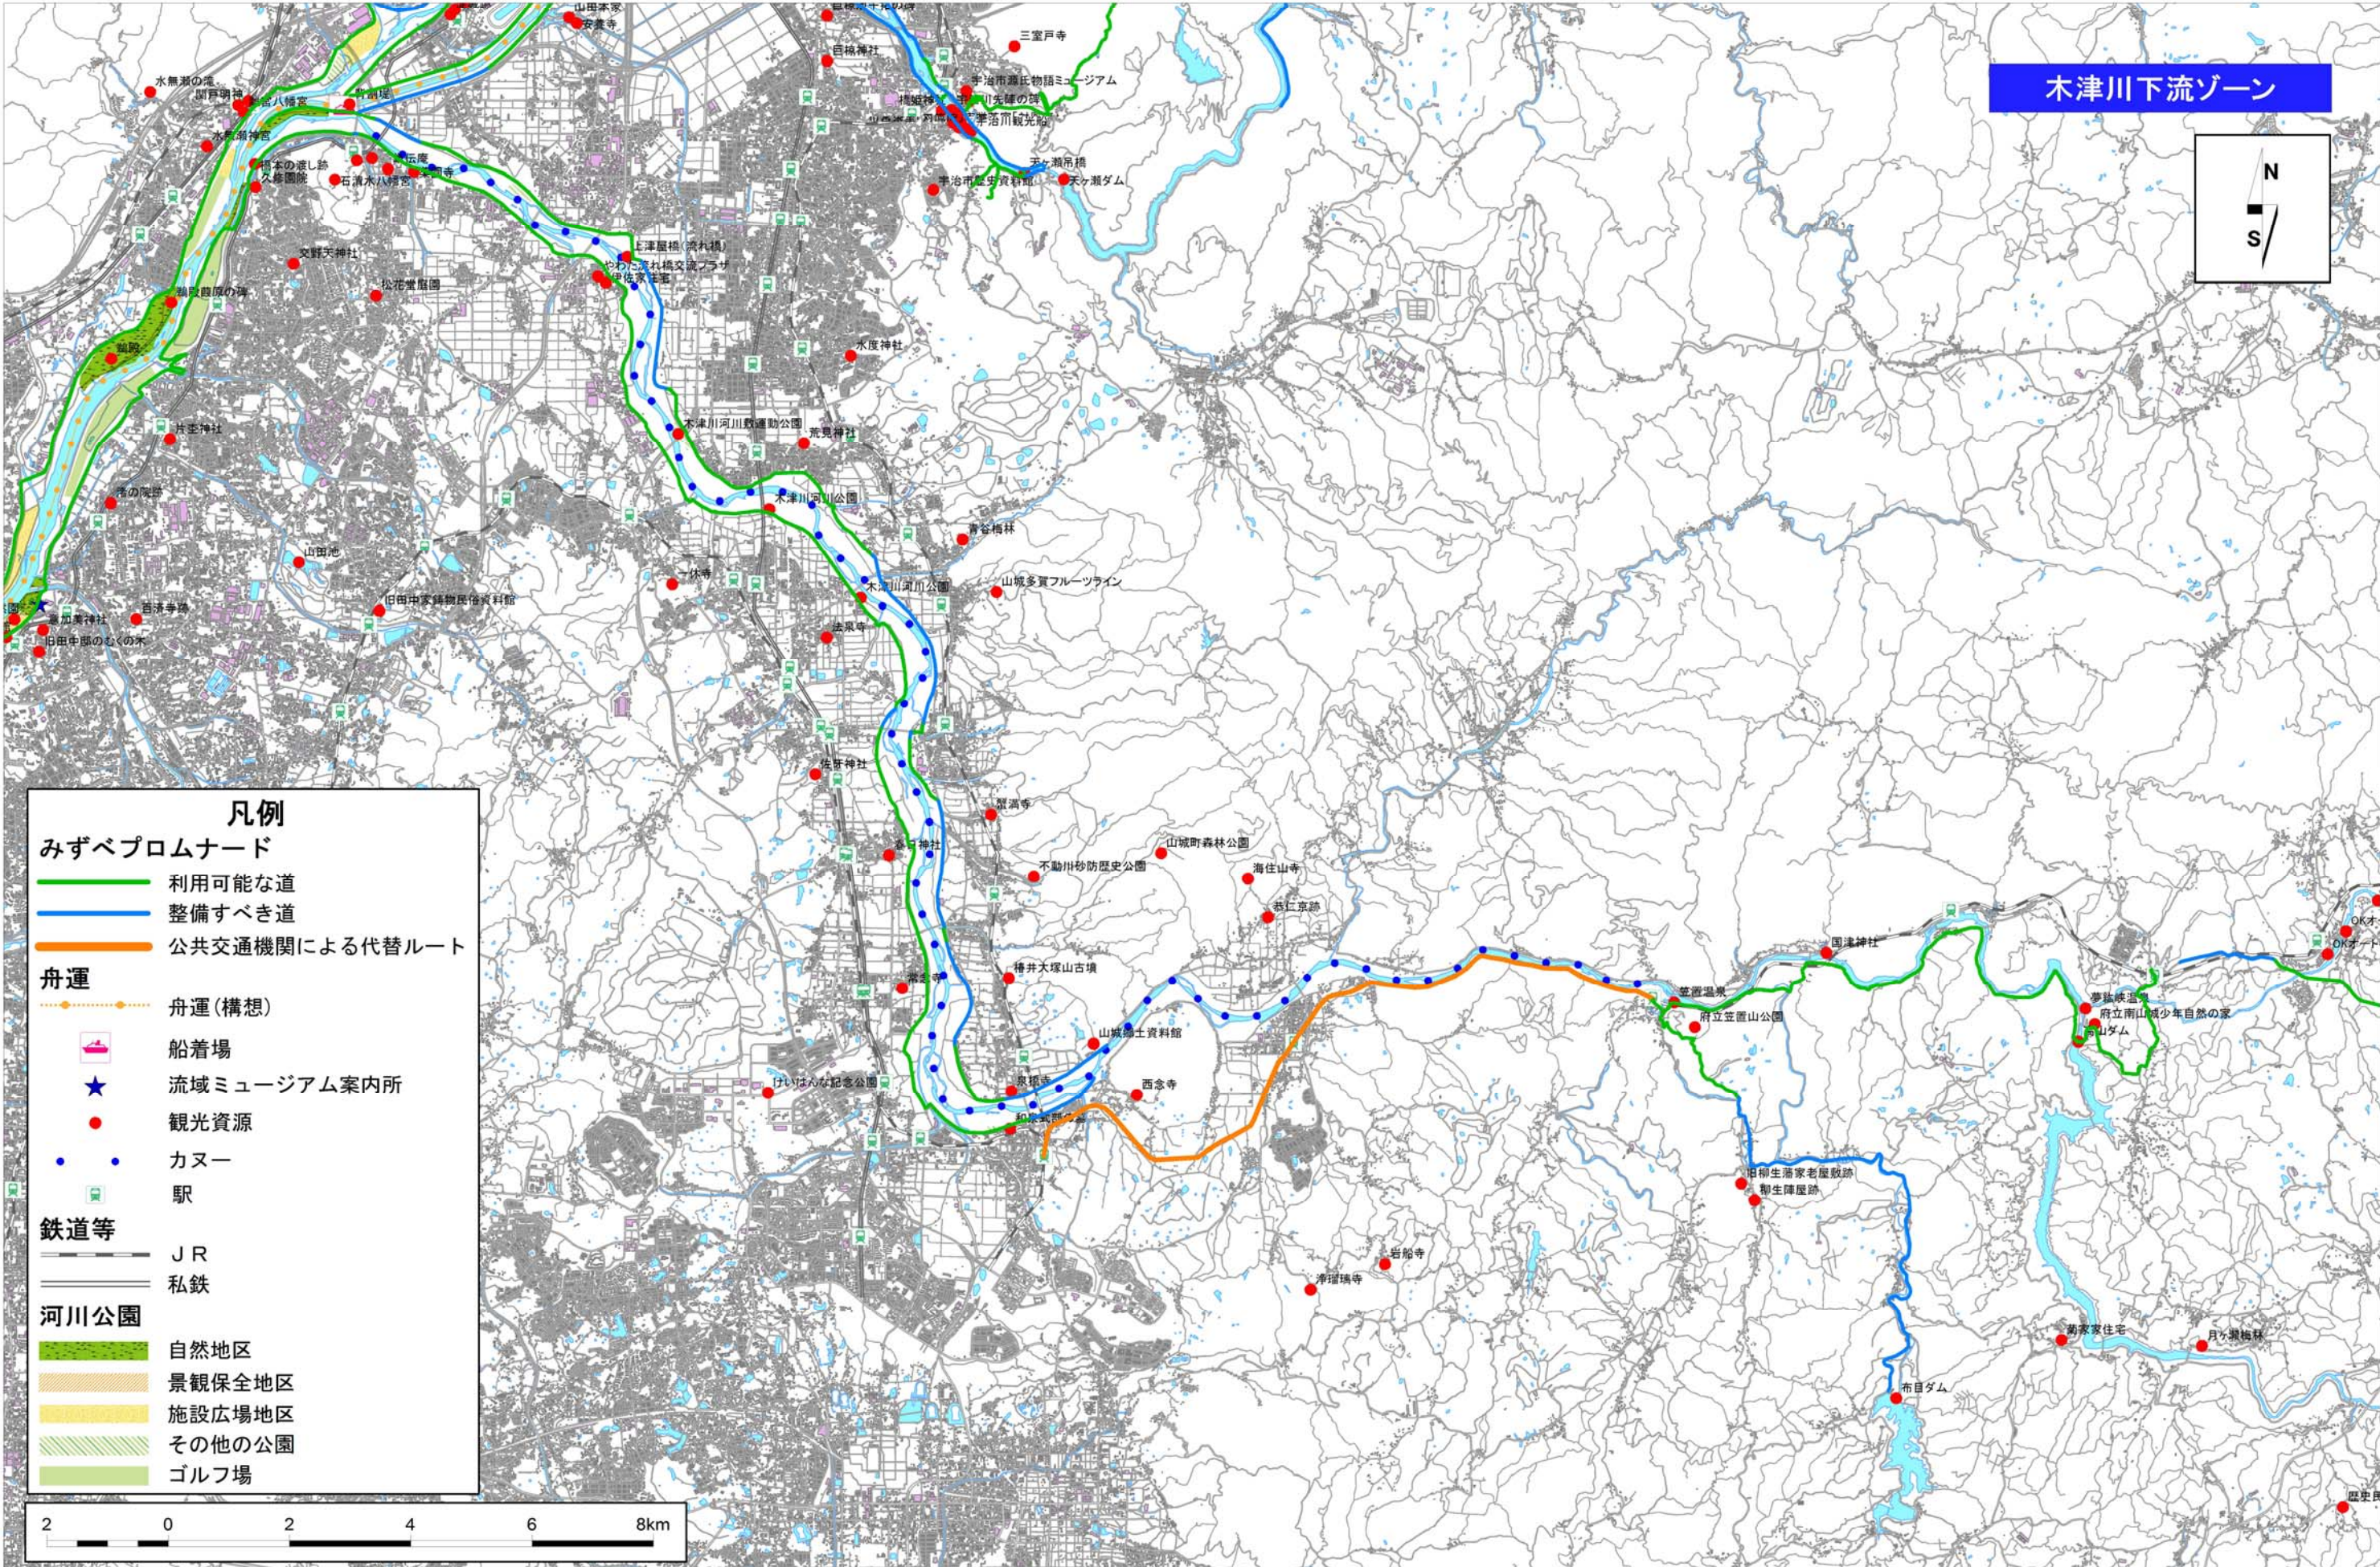

木津川下流ゾーン

- ### 凡例
- #### みずべプロムナード
- 利用可能な道
 - 整備すべき道
 - 公共交通機関による代替ルート
- #### 舟運
- 舟運(構想)
 - 船着場
 - 流域ミュージアム案内所
 - 観光資源
 - カヌー
 - 駅
- #### 鉄道等
- JR
 - 私鉄
- #### 河川公園
- 自然地区
 - 景観保全地区
 - 施設広場地区
 - その他の公園
 - ゴルフ場