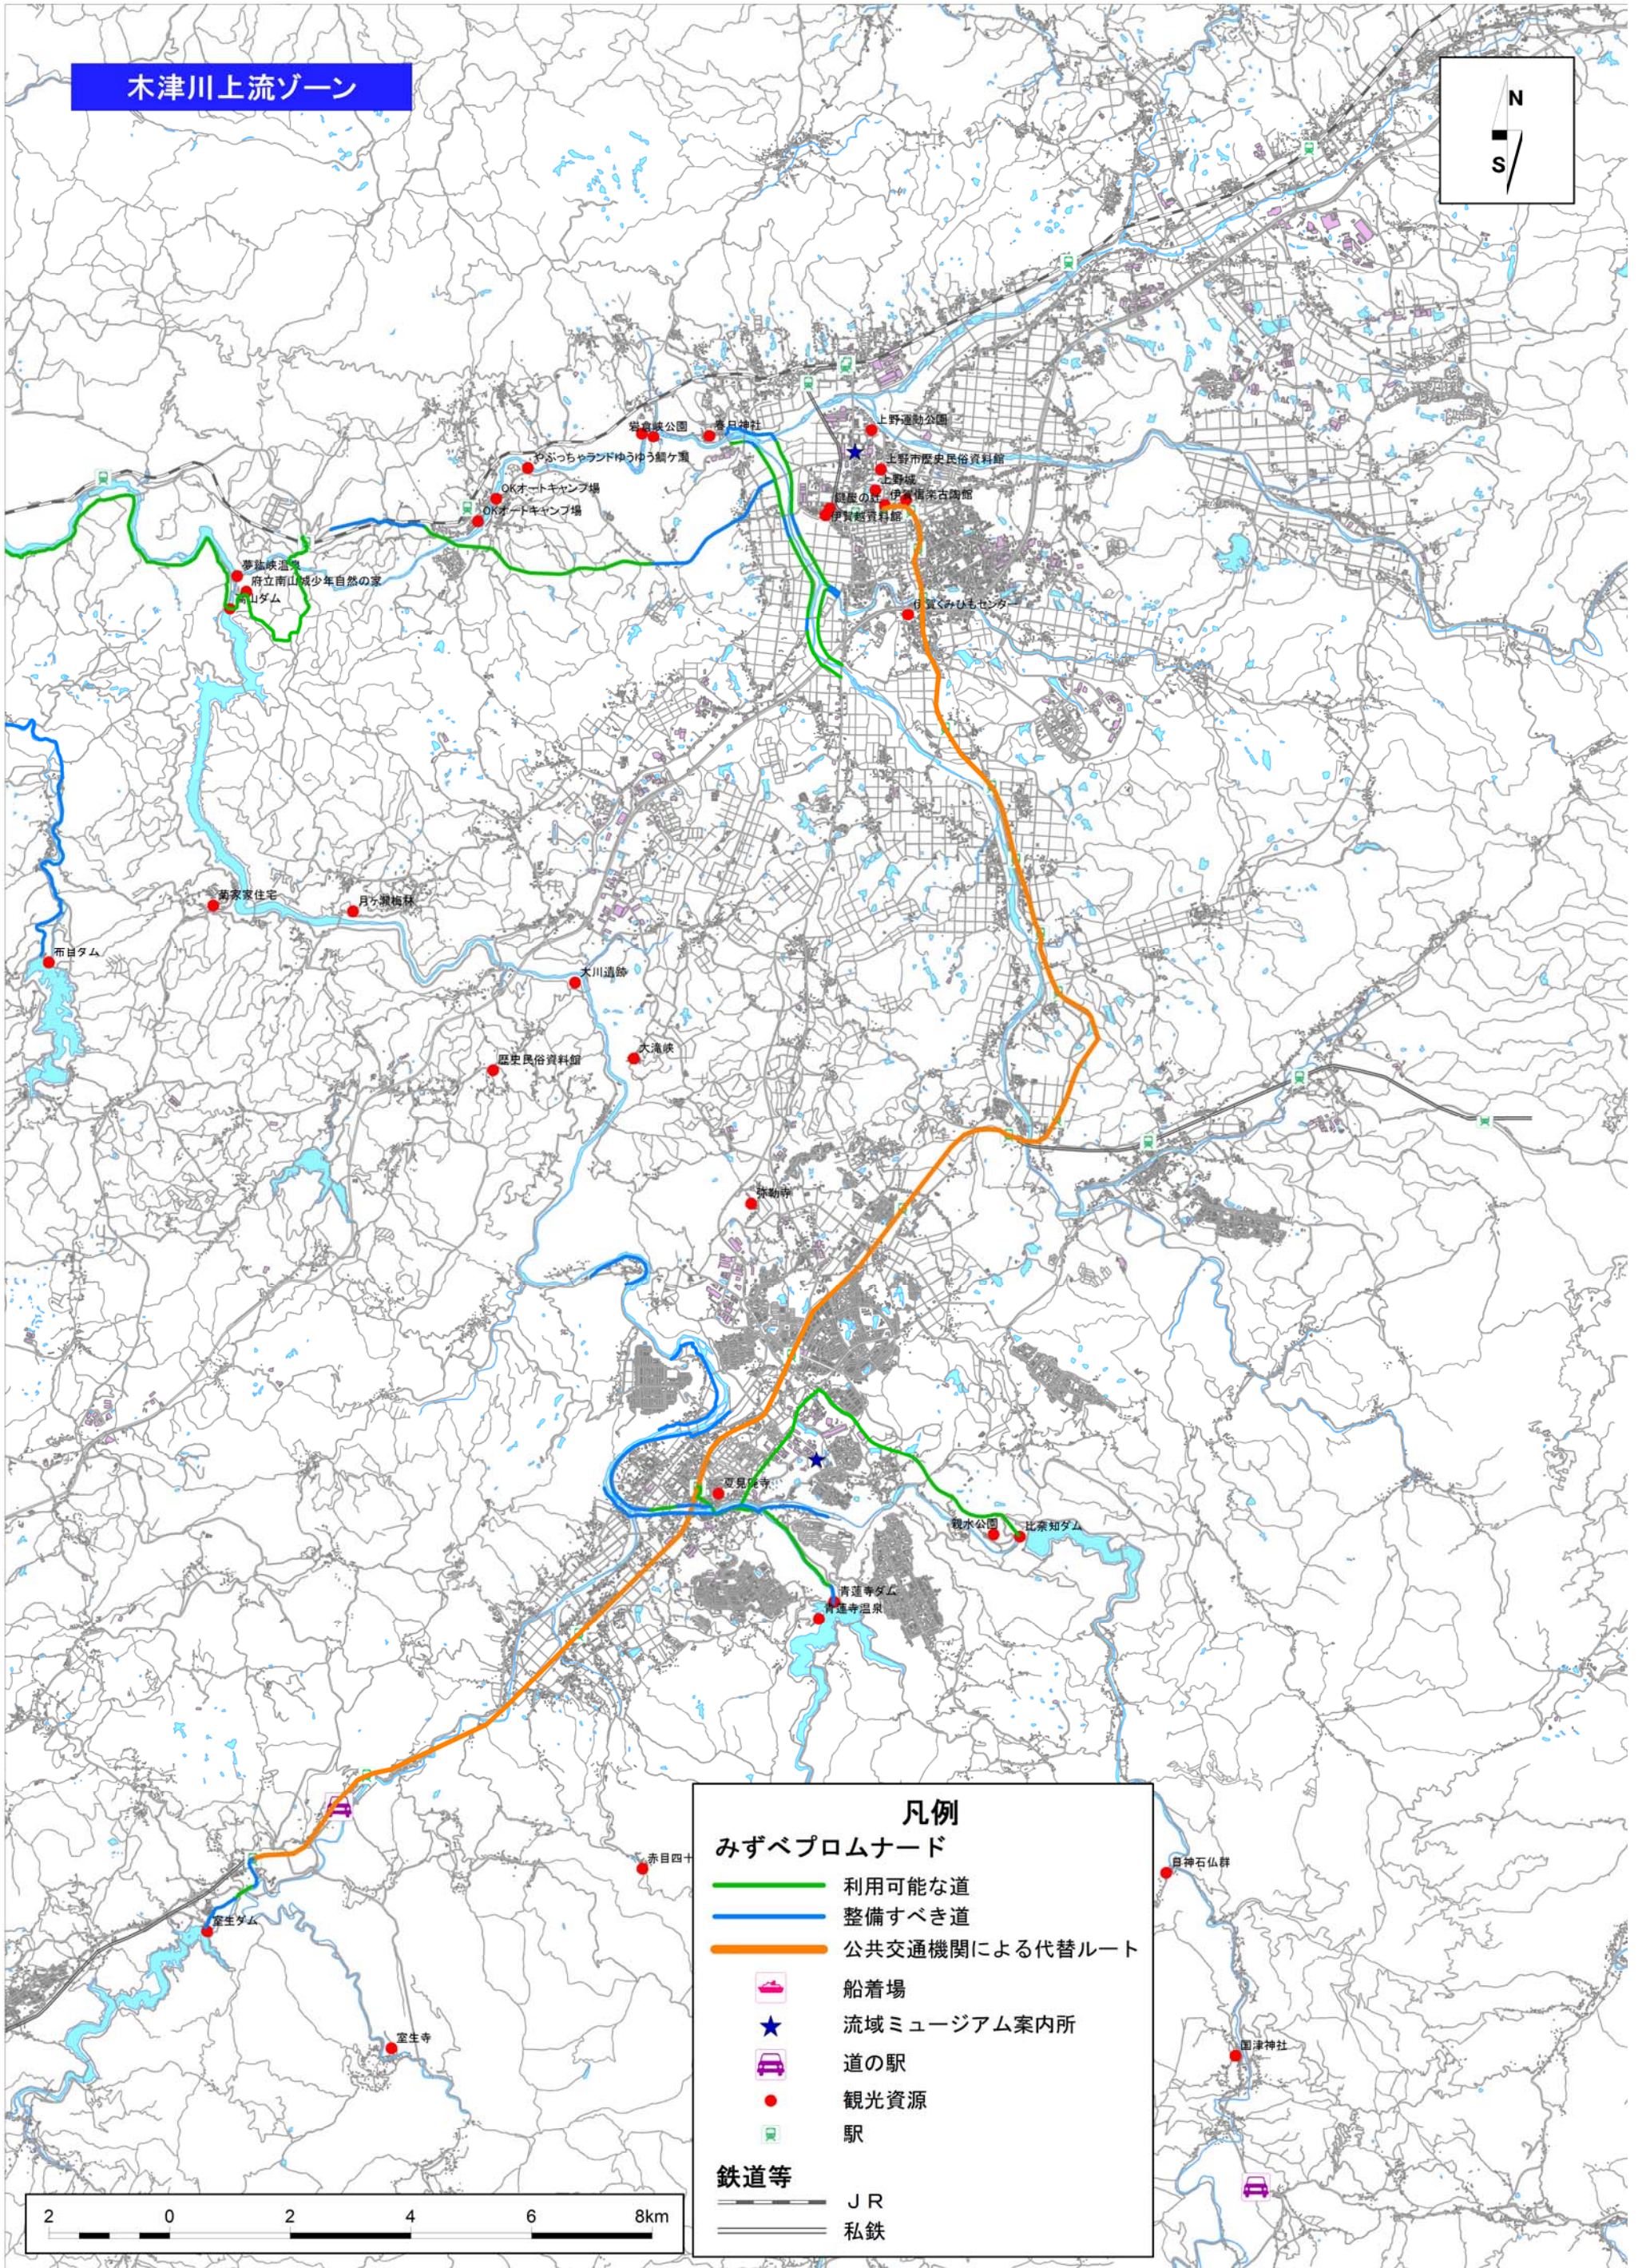

# 木津川上流ゾーン

**凡例**

**みずべプロムナード**

- 利用可能な道
- 整備すべき道
- 公共交通機関による代替ルート

■ 船着場  
★ 流域ミュージアム案内所  
■ 道の駅  
● 観光資源  
■ 駅

**鉄道等**

- JR
- 私鉄