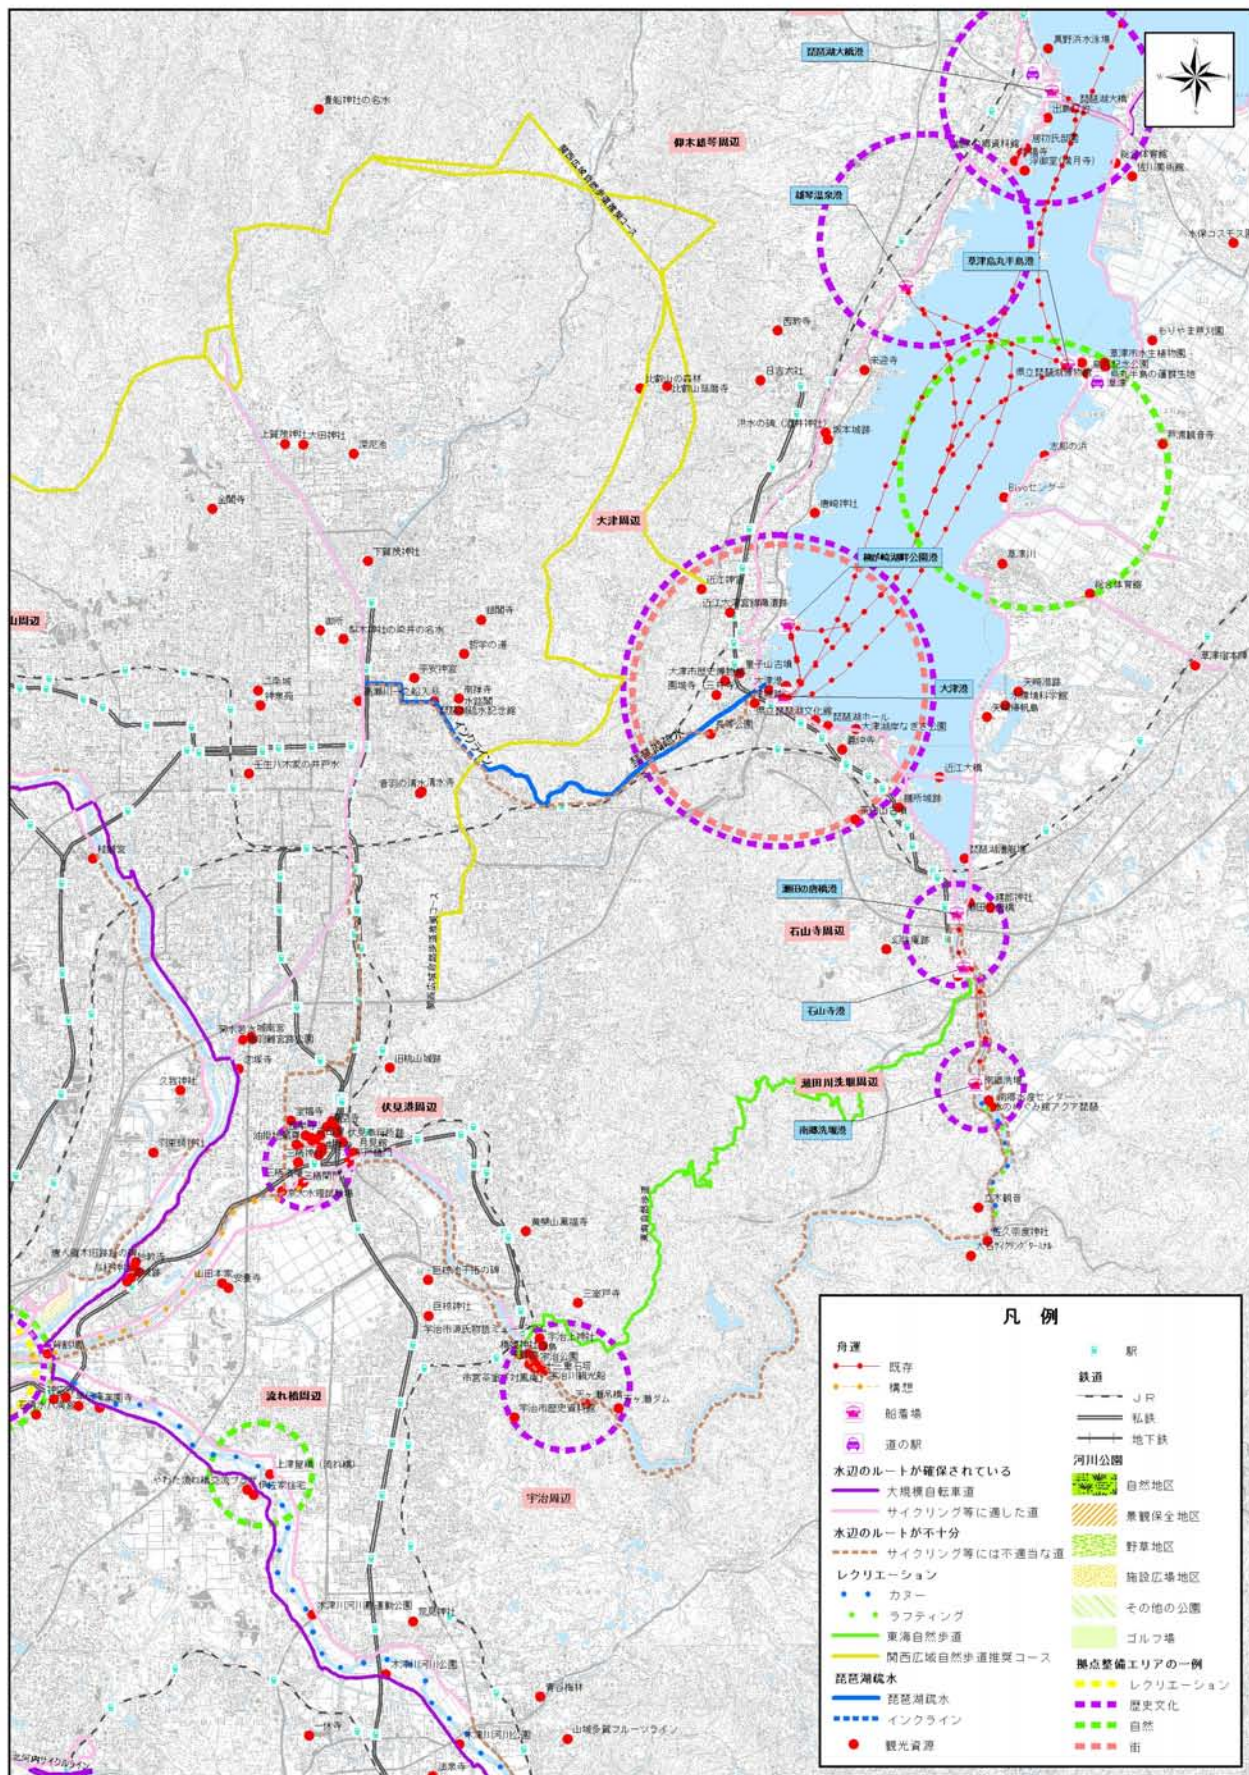

巻末資料

みずべプロムナード 各地域別の詳細図

～ 水でつなぐ “人・自然・文化”

琵琶湖・淀川流域圏 ～

目 次

■ 淀川下流ゾーン	1
■ 淀川上流ゾーン	2
■ 宇治川・琵琶湖疏水ゾーン	3
■ 琵琶湖ゾーン	4
■ 猪名川ゾーン	5
■ 桂川ゾーン	6
■ 木津川下流ゾーン	7
■ 木津川上流ゾーン	8

■ 淀川下流ゾーン

■ 淀川上流ゾーン

■宇治川・琵琶湖疏水ゾーン

琵琶湖ゾーン

■猪名川ゾーン

■桂川ゾーン

■木津川下流ゾーン

■木津川上流ゾーン