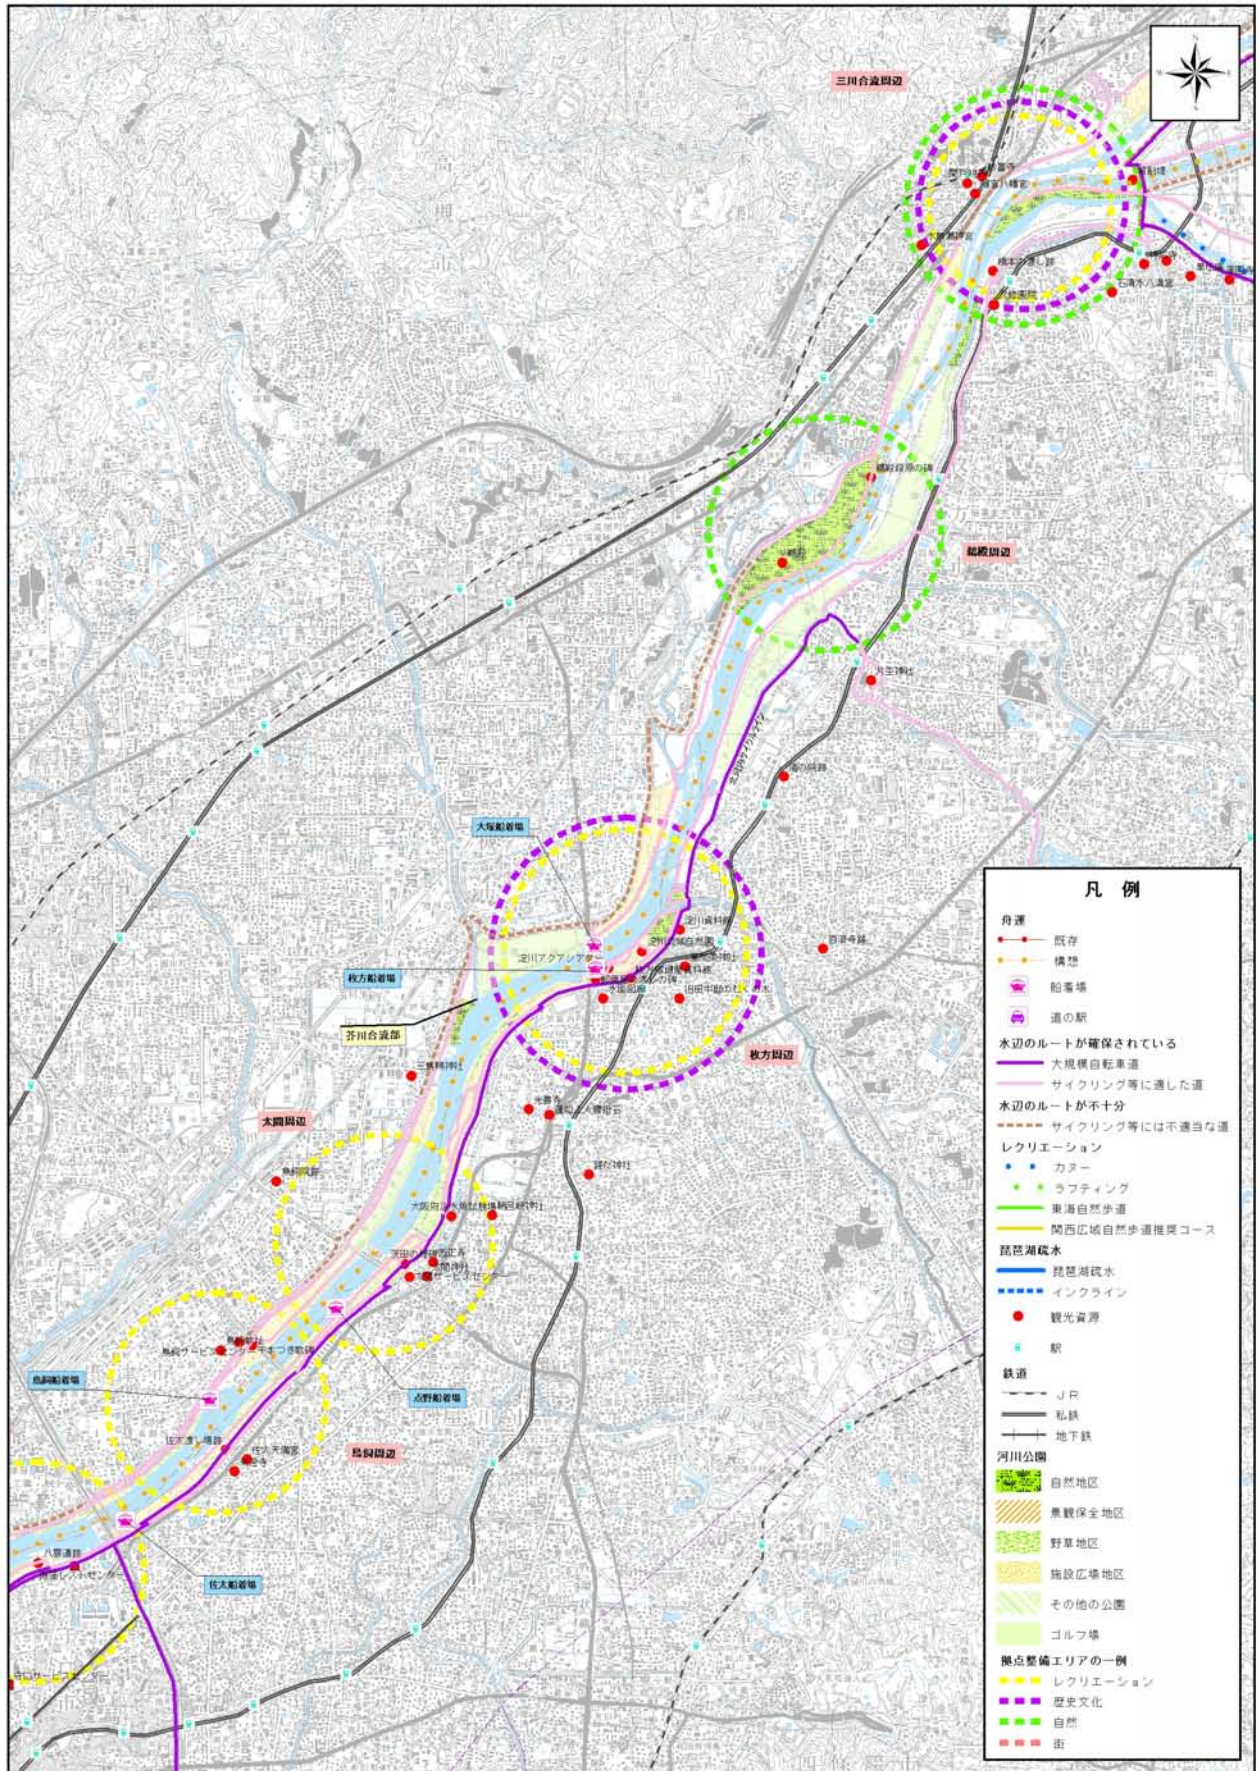

巻末資料

みずべプロムナード 各地域別の詳細図

～ 水でつなぐ “人・自然・文化”

琵琶湖・淀川流域圏 ～

目 次

■ 淀川下流ゾーン	1
■ 淀川上流ゾーン	2
■ 宇治川・琵琶湖疏水ゾーン	3
■ 琵琶湖ゾーン	4
■ 猪名川ゾーン	5
■ 桂川ゾーン	6
■ 木津川下流ゾーン	7
■ 木津川上流ゾーン	8

■ 淀川下流ゾーン

■ 淀川上流ゾーン

■宇治川・琵琶湖疏水ゾーン

琵琶湖ゾーン

■猪名川ゾーン

■桂川ゾーン

■木津川下流ゾーン

■木津川上流ゾーン