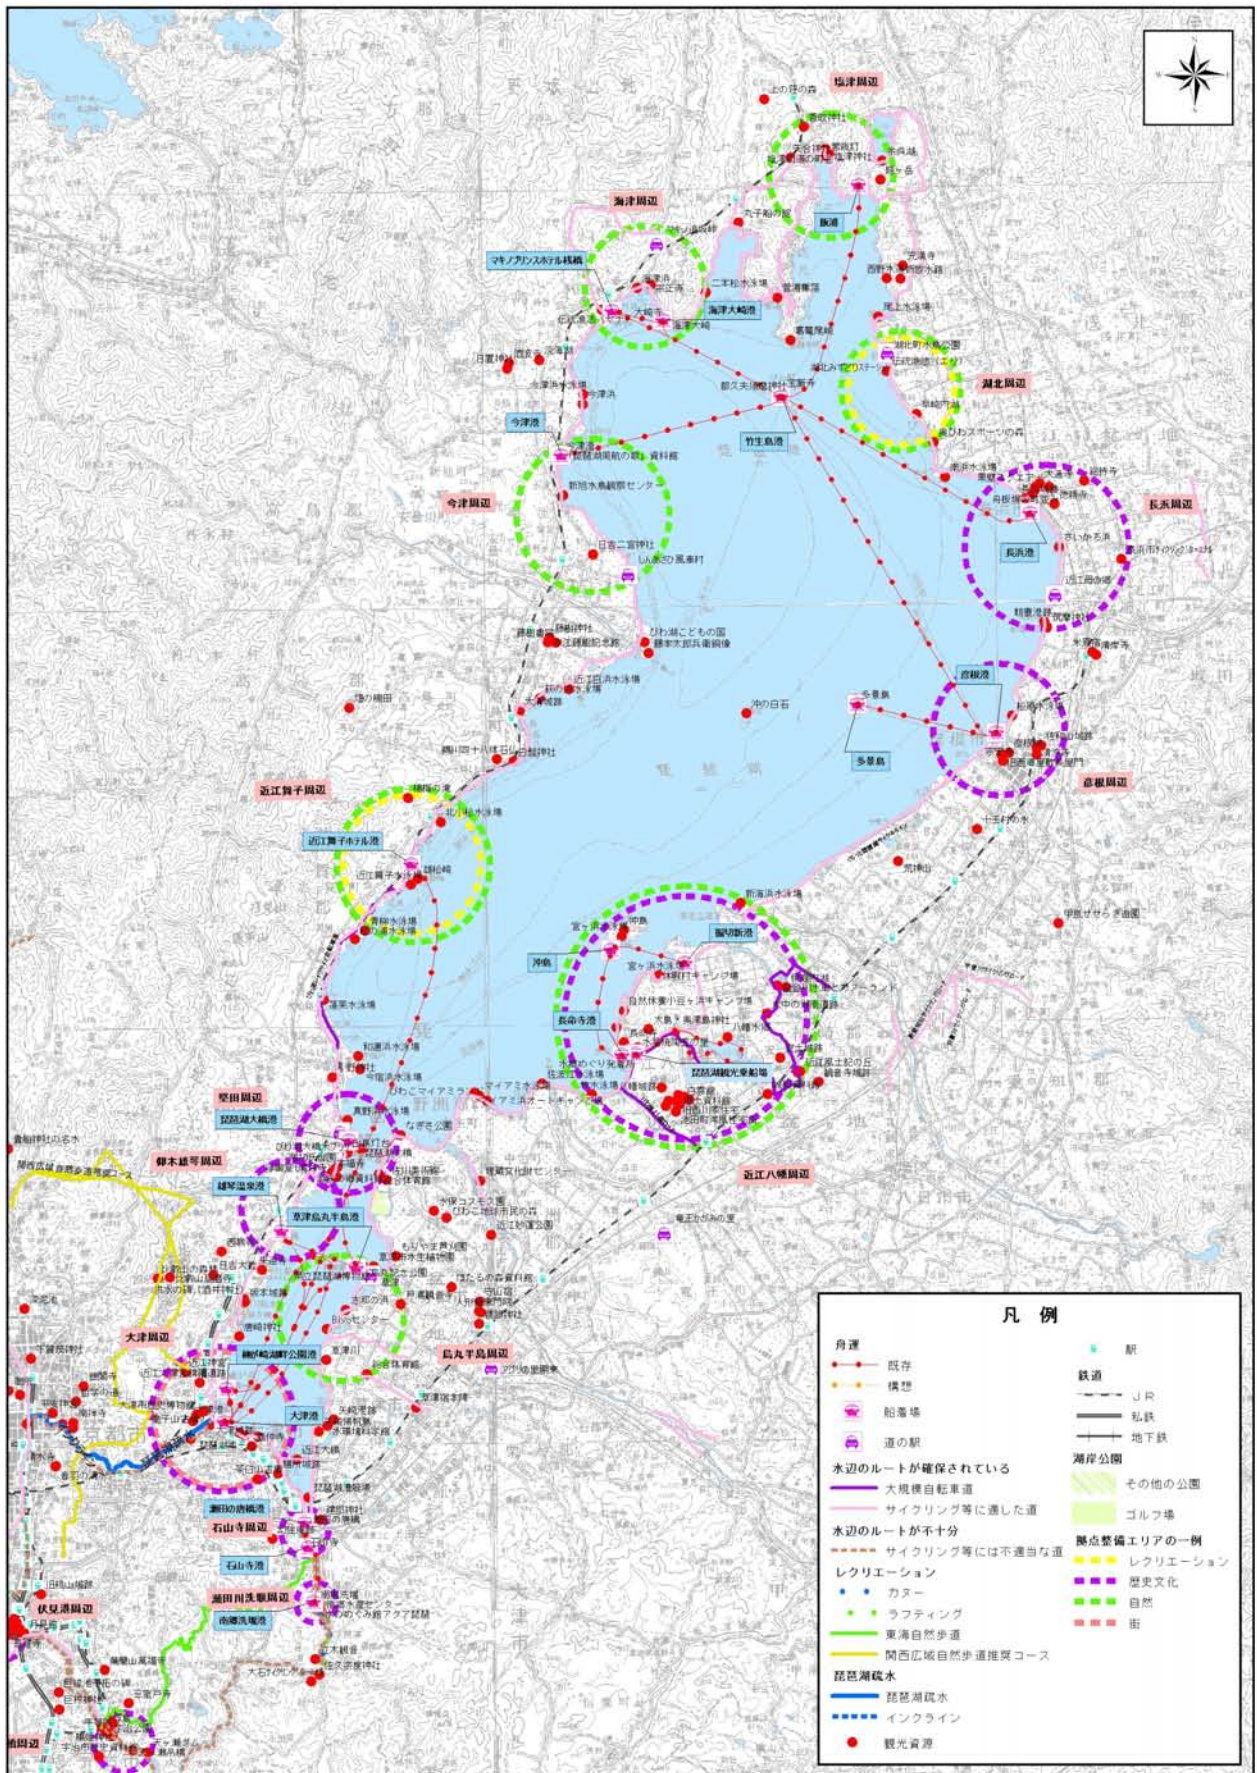

巻末資料

みずべプロムナード 各地域別の詳細図

～ 水でつなぐ “人・自然・文化”

琵琶湖・淀川流域圏 ～

目 次

■ 淀川下流ゾーン	1
■ 淀川上流ゾーン	2
■ 宇治川・琵琶湖疏水ゾーン	3
■ 琵琶湖ゾーン	4
■ 猪名川ゾーン	5
■ 桂川ゾーン	6
■ 木津川下流ゾーン	7
■ 木津川上流ゾーン	8

■ 淀川下流ゾーン

■ 淀川上流ゾーン

■宇治川・琵琶湖疏水ゾーン

琵琶湖ゾーン

■猪名川ゾーン

■桂川ゾーン

■木津川下流ゾーン

■木津川上流ゾーン