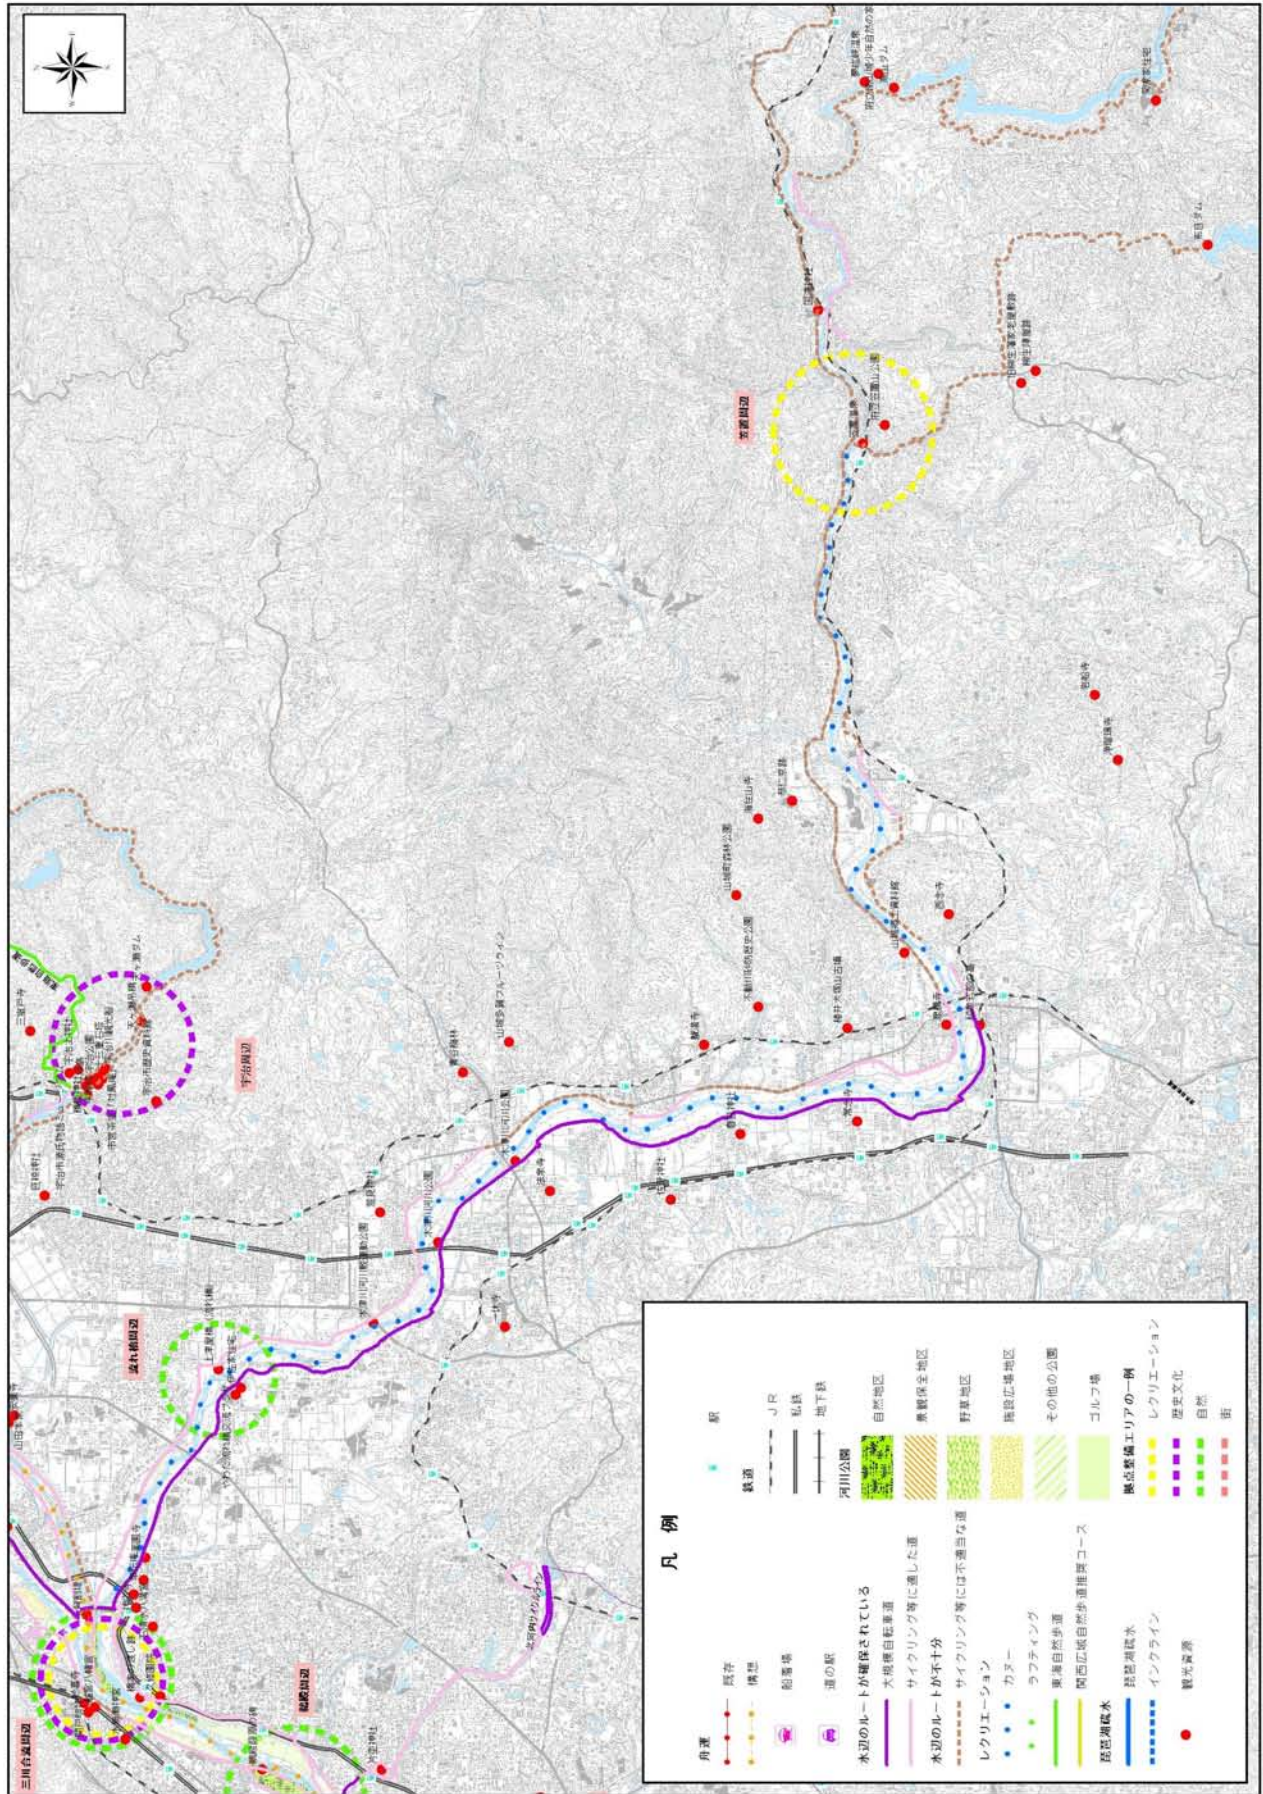

巻末資料

みずべプロムナード 各地域別の詳細図

～ 水でつなぐ “人・自然・文化”

琵琶湖・淀川流域圏 ～

目 次

■ 淀川下流ゾーン	1
■ 淀川上流ゾーン	2
■ 宇治川・琵琶湖疏水ゾーン	3
■ 琵琶湖ゾーン	4
■ 猪名川ゾーン	5
■ 桂川ゾーン	6
■ 木津川下流ゾーン	7
■ 木津川上流ゾーン	8

■ 淀川下流ゾーン

■ 淀川上流ゾーン

■宇治川・琵琶湖疏水ゾーン

琵琶湖ゾーン

■猪名川ゾーン

■桂川ゾーン

■木津川下流ゾーン

■木津川上流ゾーン