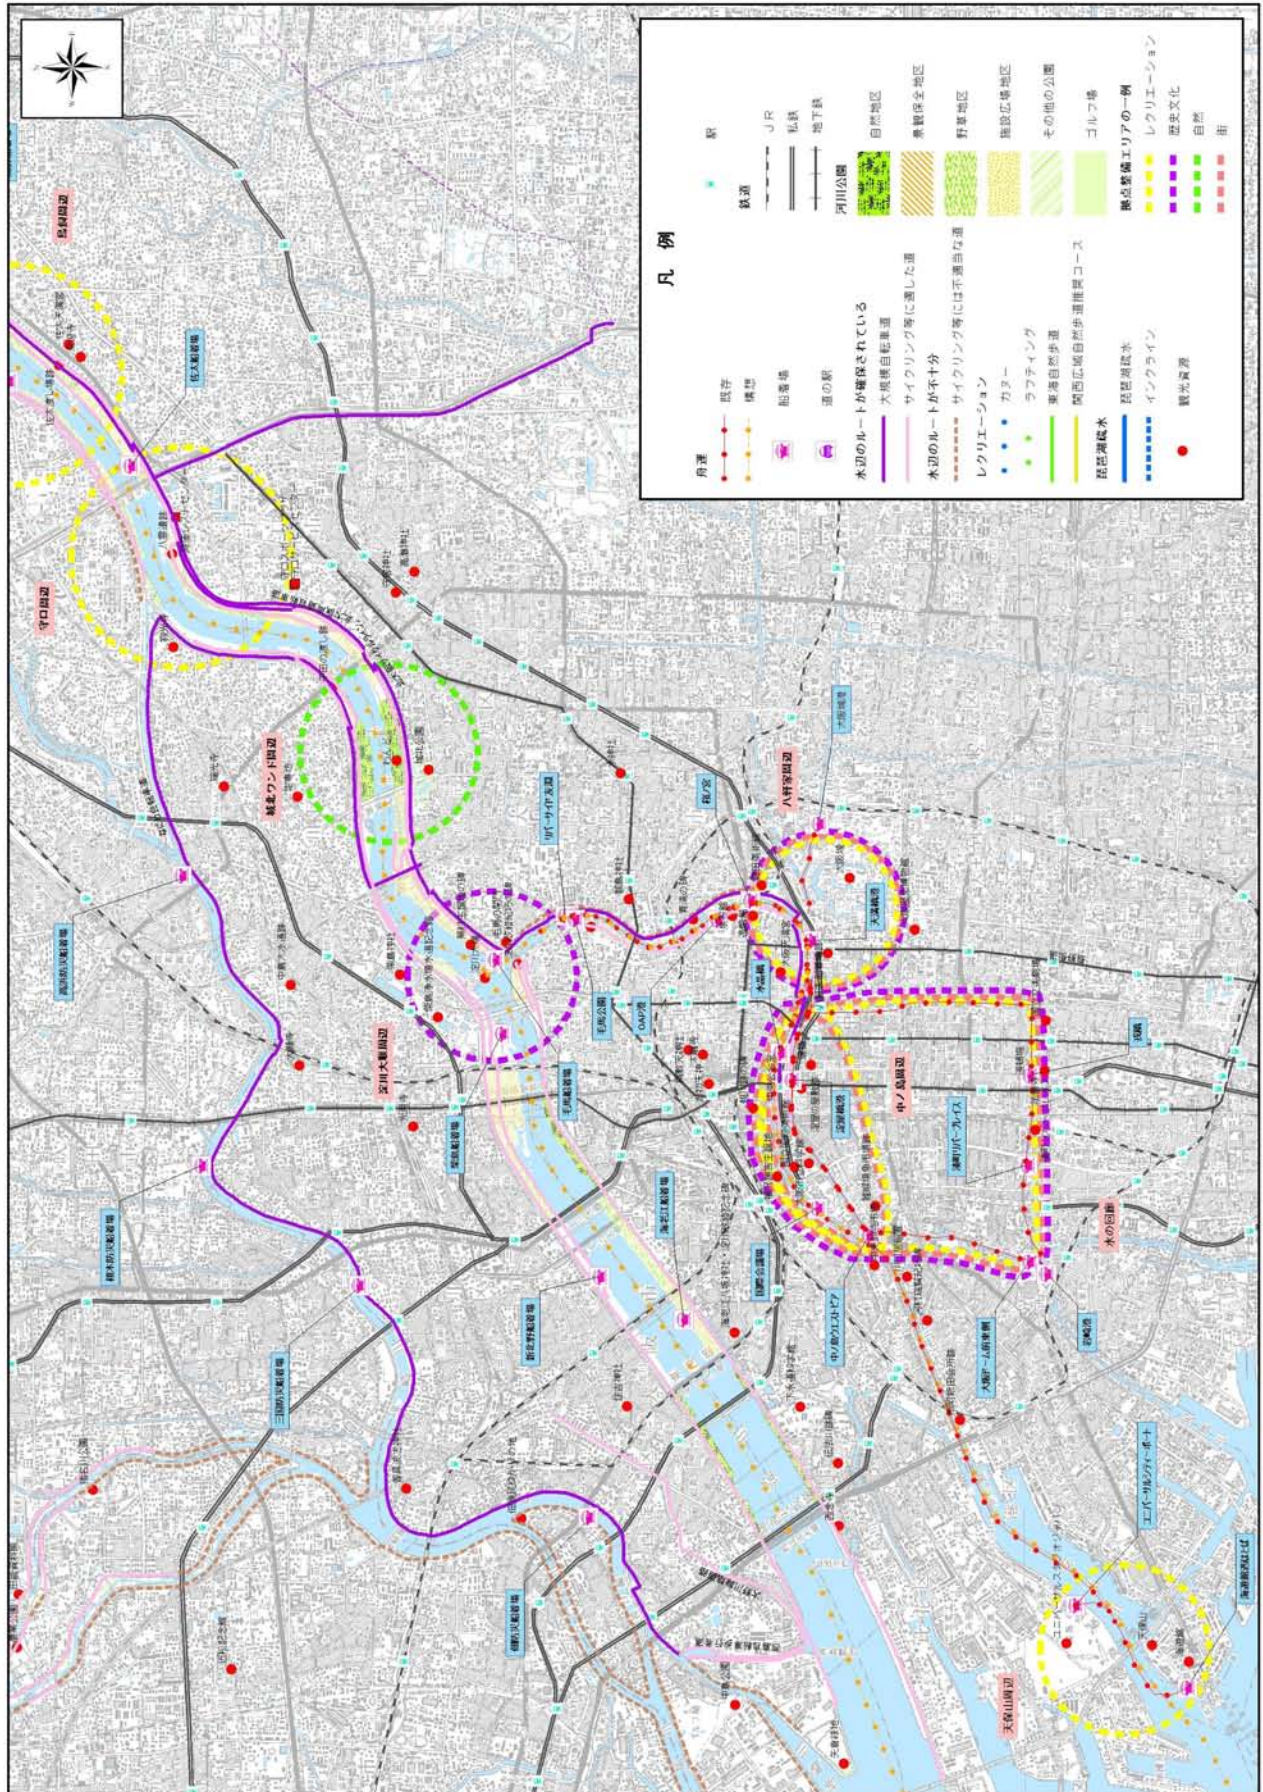

巻末資料

みずべプロムナード 各地域別の詳細図

～ 水でつなぐ “人・自然・文化”

琵琶湖・淀川流域圏 ～

目 次

■ 淀川下流ゾーン	1
■ 淀川上流ゾーン	2
■ 宇治川・琵琶湖疏水ゾーン	3
■ 琵琶湖ゾーン	4
■ 猪名川ゾーン	5
■ 桂川ゾーン	6
■ 木津川下流ゾーン	7
■ 木津川上流ゾーン	8

■ 淀川下流ゾーン

■ 淀川上流ゾーン

■宇治川・琵琶湖疏水ゾーン

琵琶湖ゾーン

■猪名川ゾーン

■桂川ゾーン

■木津川下流ゾーン

■木津川上流ゾーン