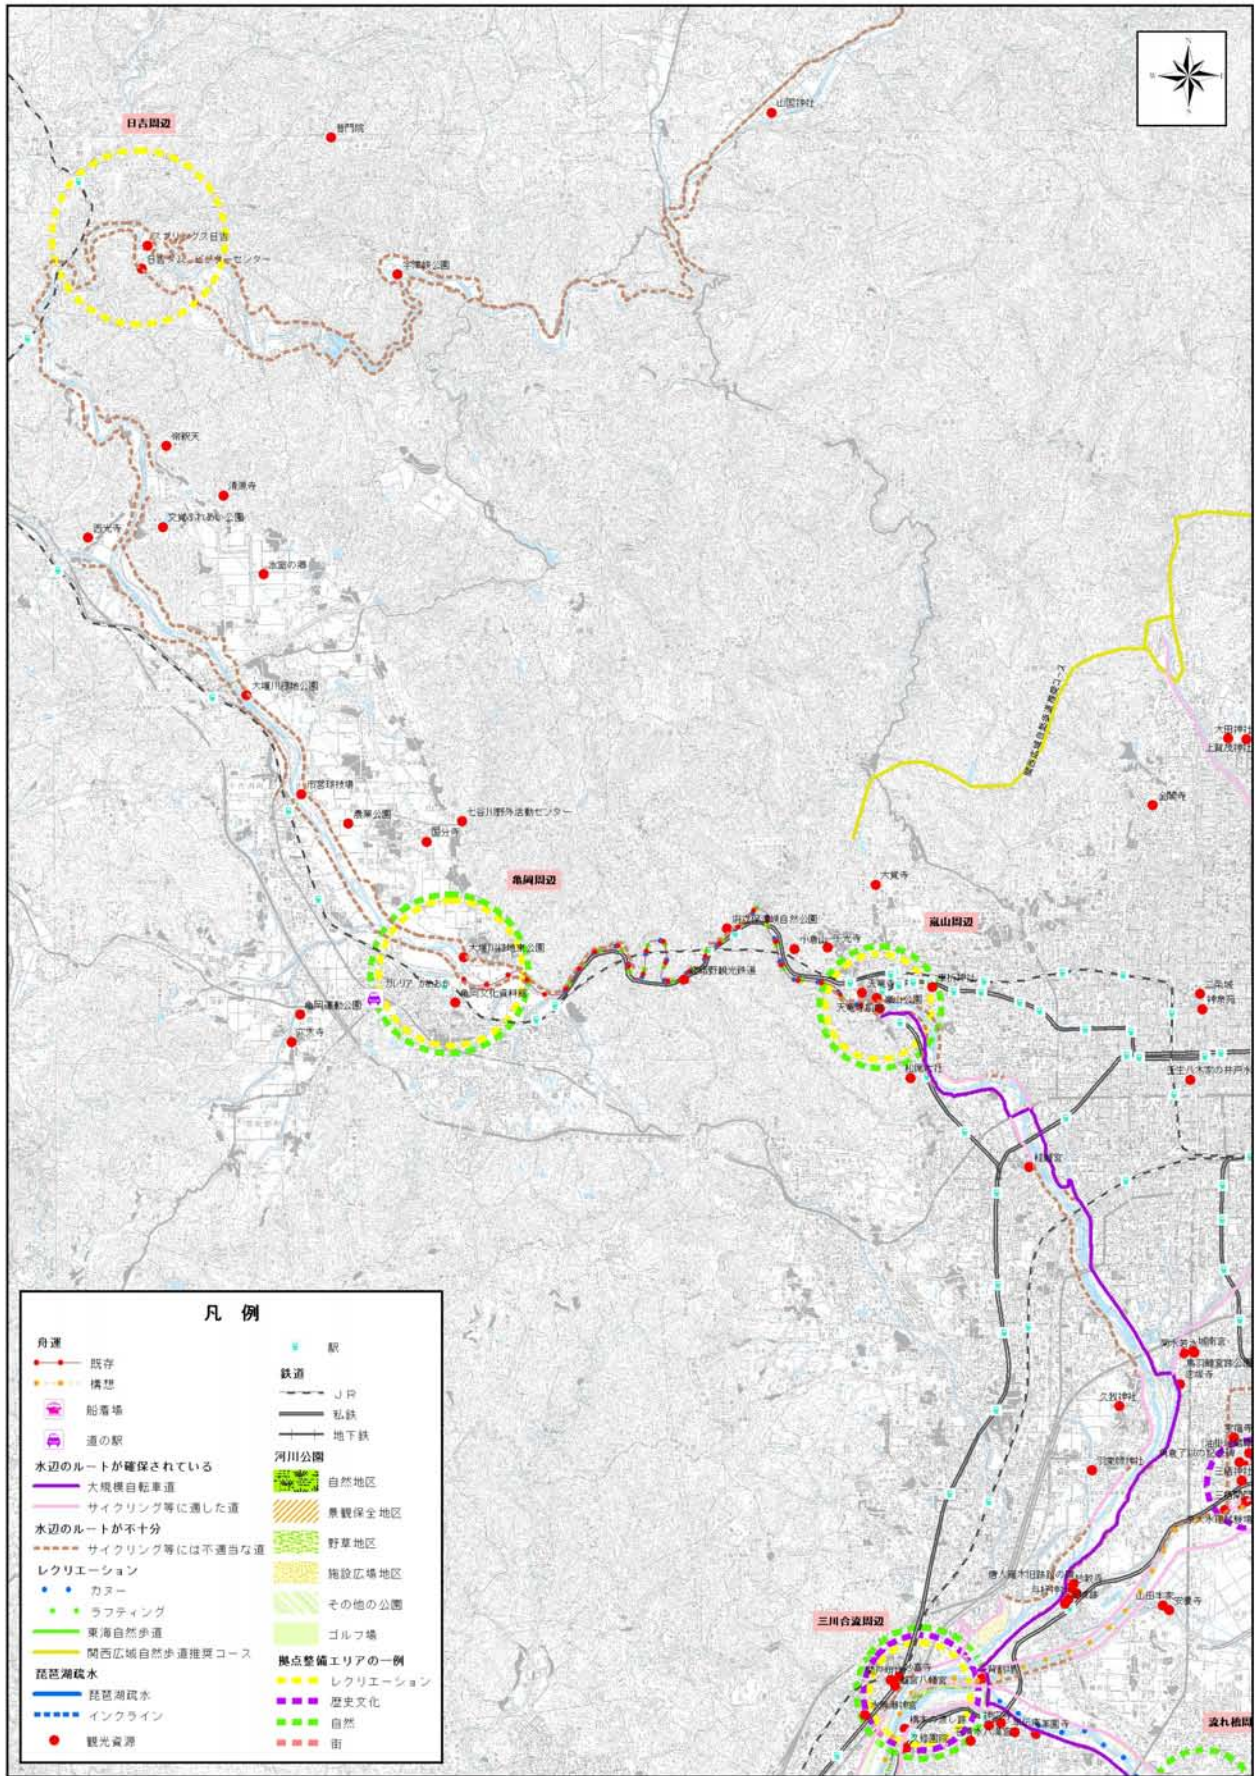

巻末資料

みずべプロムナード 各地域別の詳細図

～ 水でつなぐ “人・自然・文化”

琵琶湖・淀川流域圏 ～

目 次

■ 淀川下流ゾーン	1
■ 淀川上流ゾーン	2
■ 宇治川・琵琶湖疏水ゾーン	3
■ 琵琶湖ゾーン	4
■ 猪名川ゾーン	5
■ 桂川ゾーン	6
■ 木津川下流ゾーン	7
■ 木津川上流ゾーン	8

■ 淀川下流ゾーン

■ 淀川上流ゾーン

■宇治川・琵琶湖疏水ゾーン

琵琶湖ゾーン

■猪名川ゾーン

■桂川ゾーン

■木津川下流ゾーン

■木津川上流ゾーン