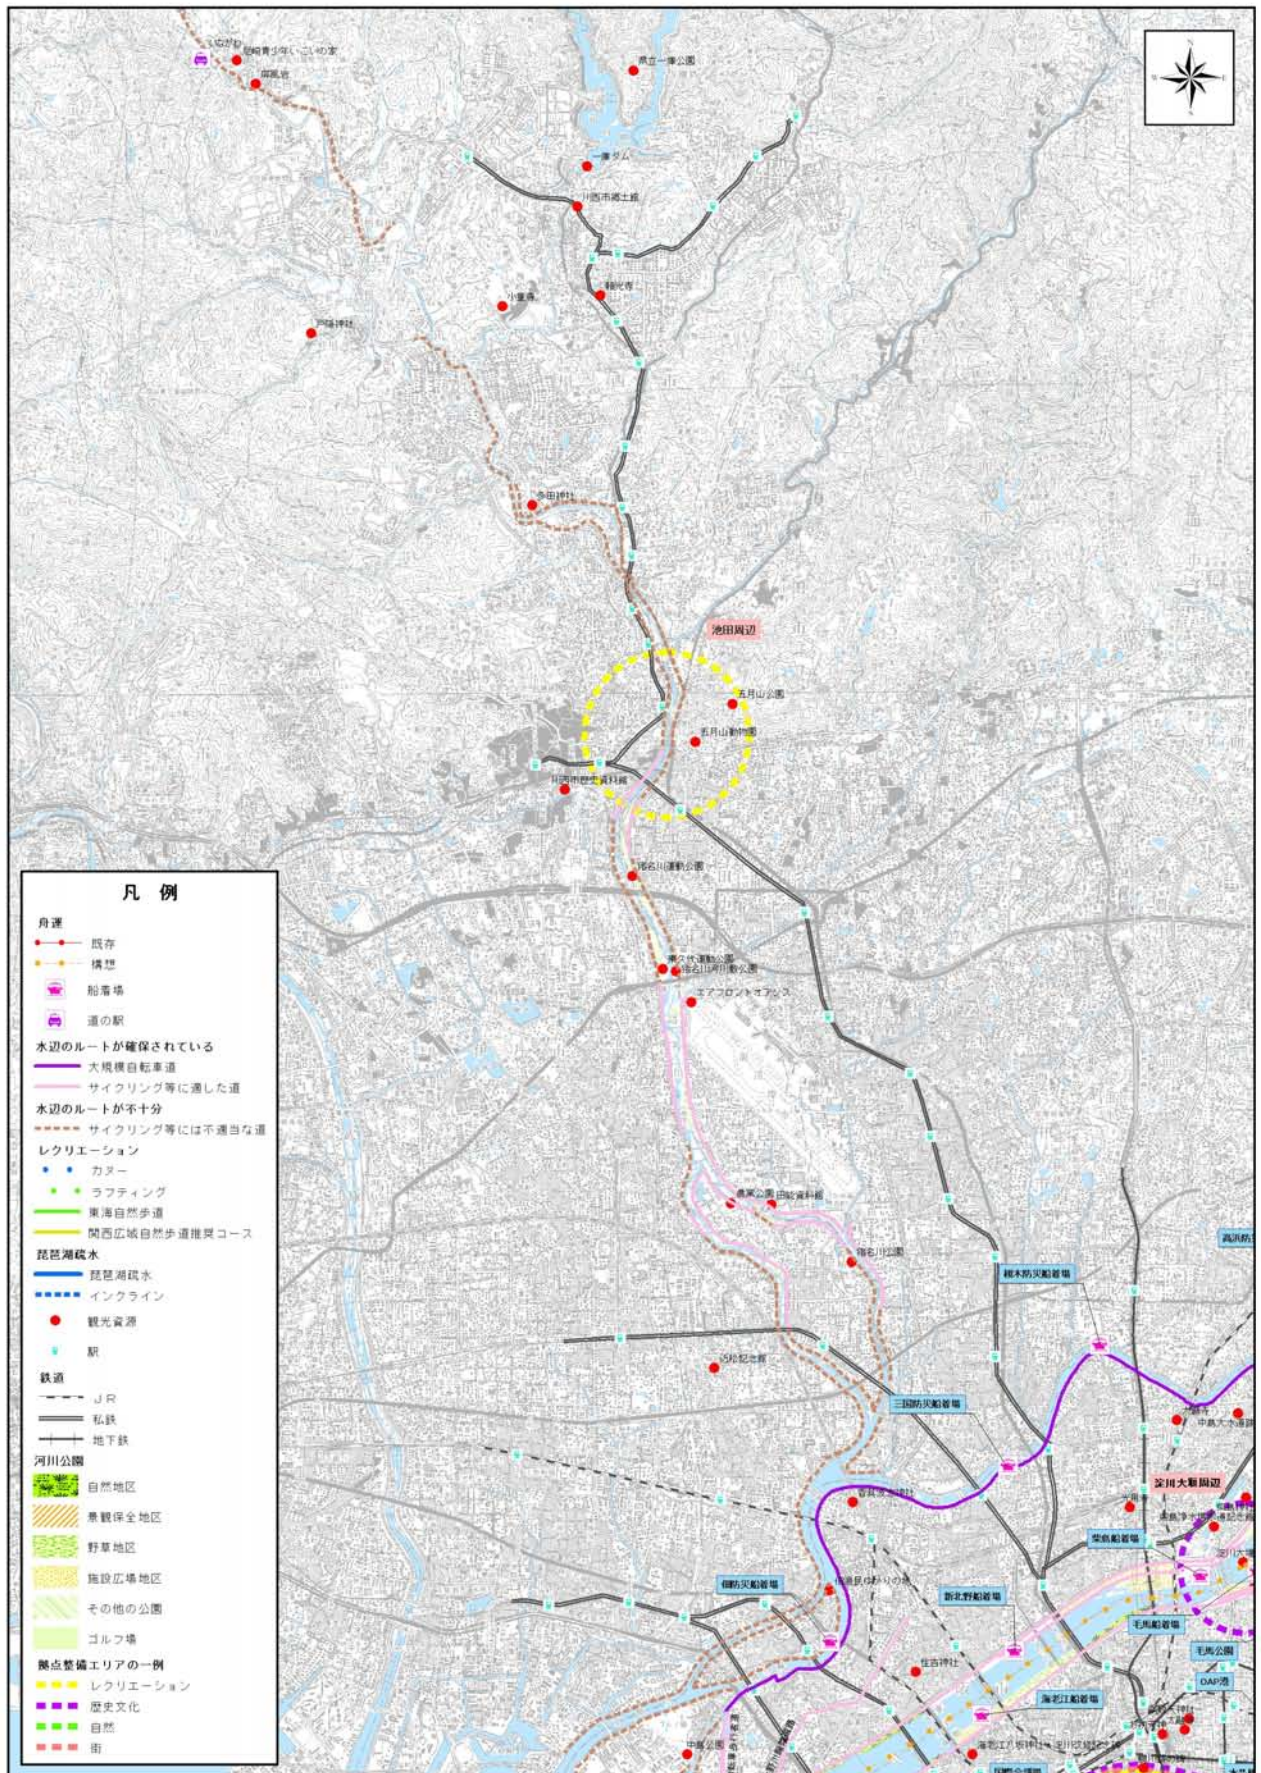

巻末資料

みずべプロムナード 各地域別の詳細図

～ 水でつなぐ “人・自然・文化”

琵琶湖・淀川流域圏 ～

目 次

■ 淀川下流ゾーン	1
■ 淀川上流ゾーン	2
■ 宇治川・琵琶湖疏水ゾーン	3
■ 琵琶湖ゾーン	4
■ 猪名川ゾーン	5
■ 桂川ゾーン	6
■ 木津川下流ゾーン	7
■ 木津川上流ゾーン	8

■ 淀川下流ゾーン

■ 淀川上流ゾーン

■宇治川・琵琶湖疏水ゾーン

琵琶湖ゾーン

■猪名川ゾーン

■桂川ゾーン

■木津川下流ゾーン

■木津川上流ゾーン