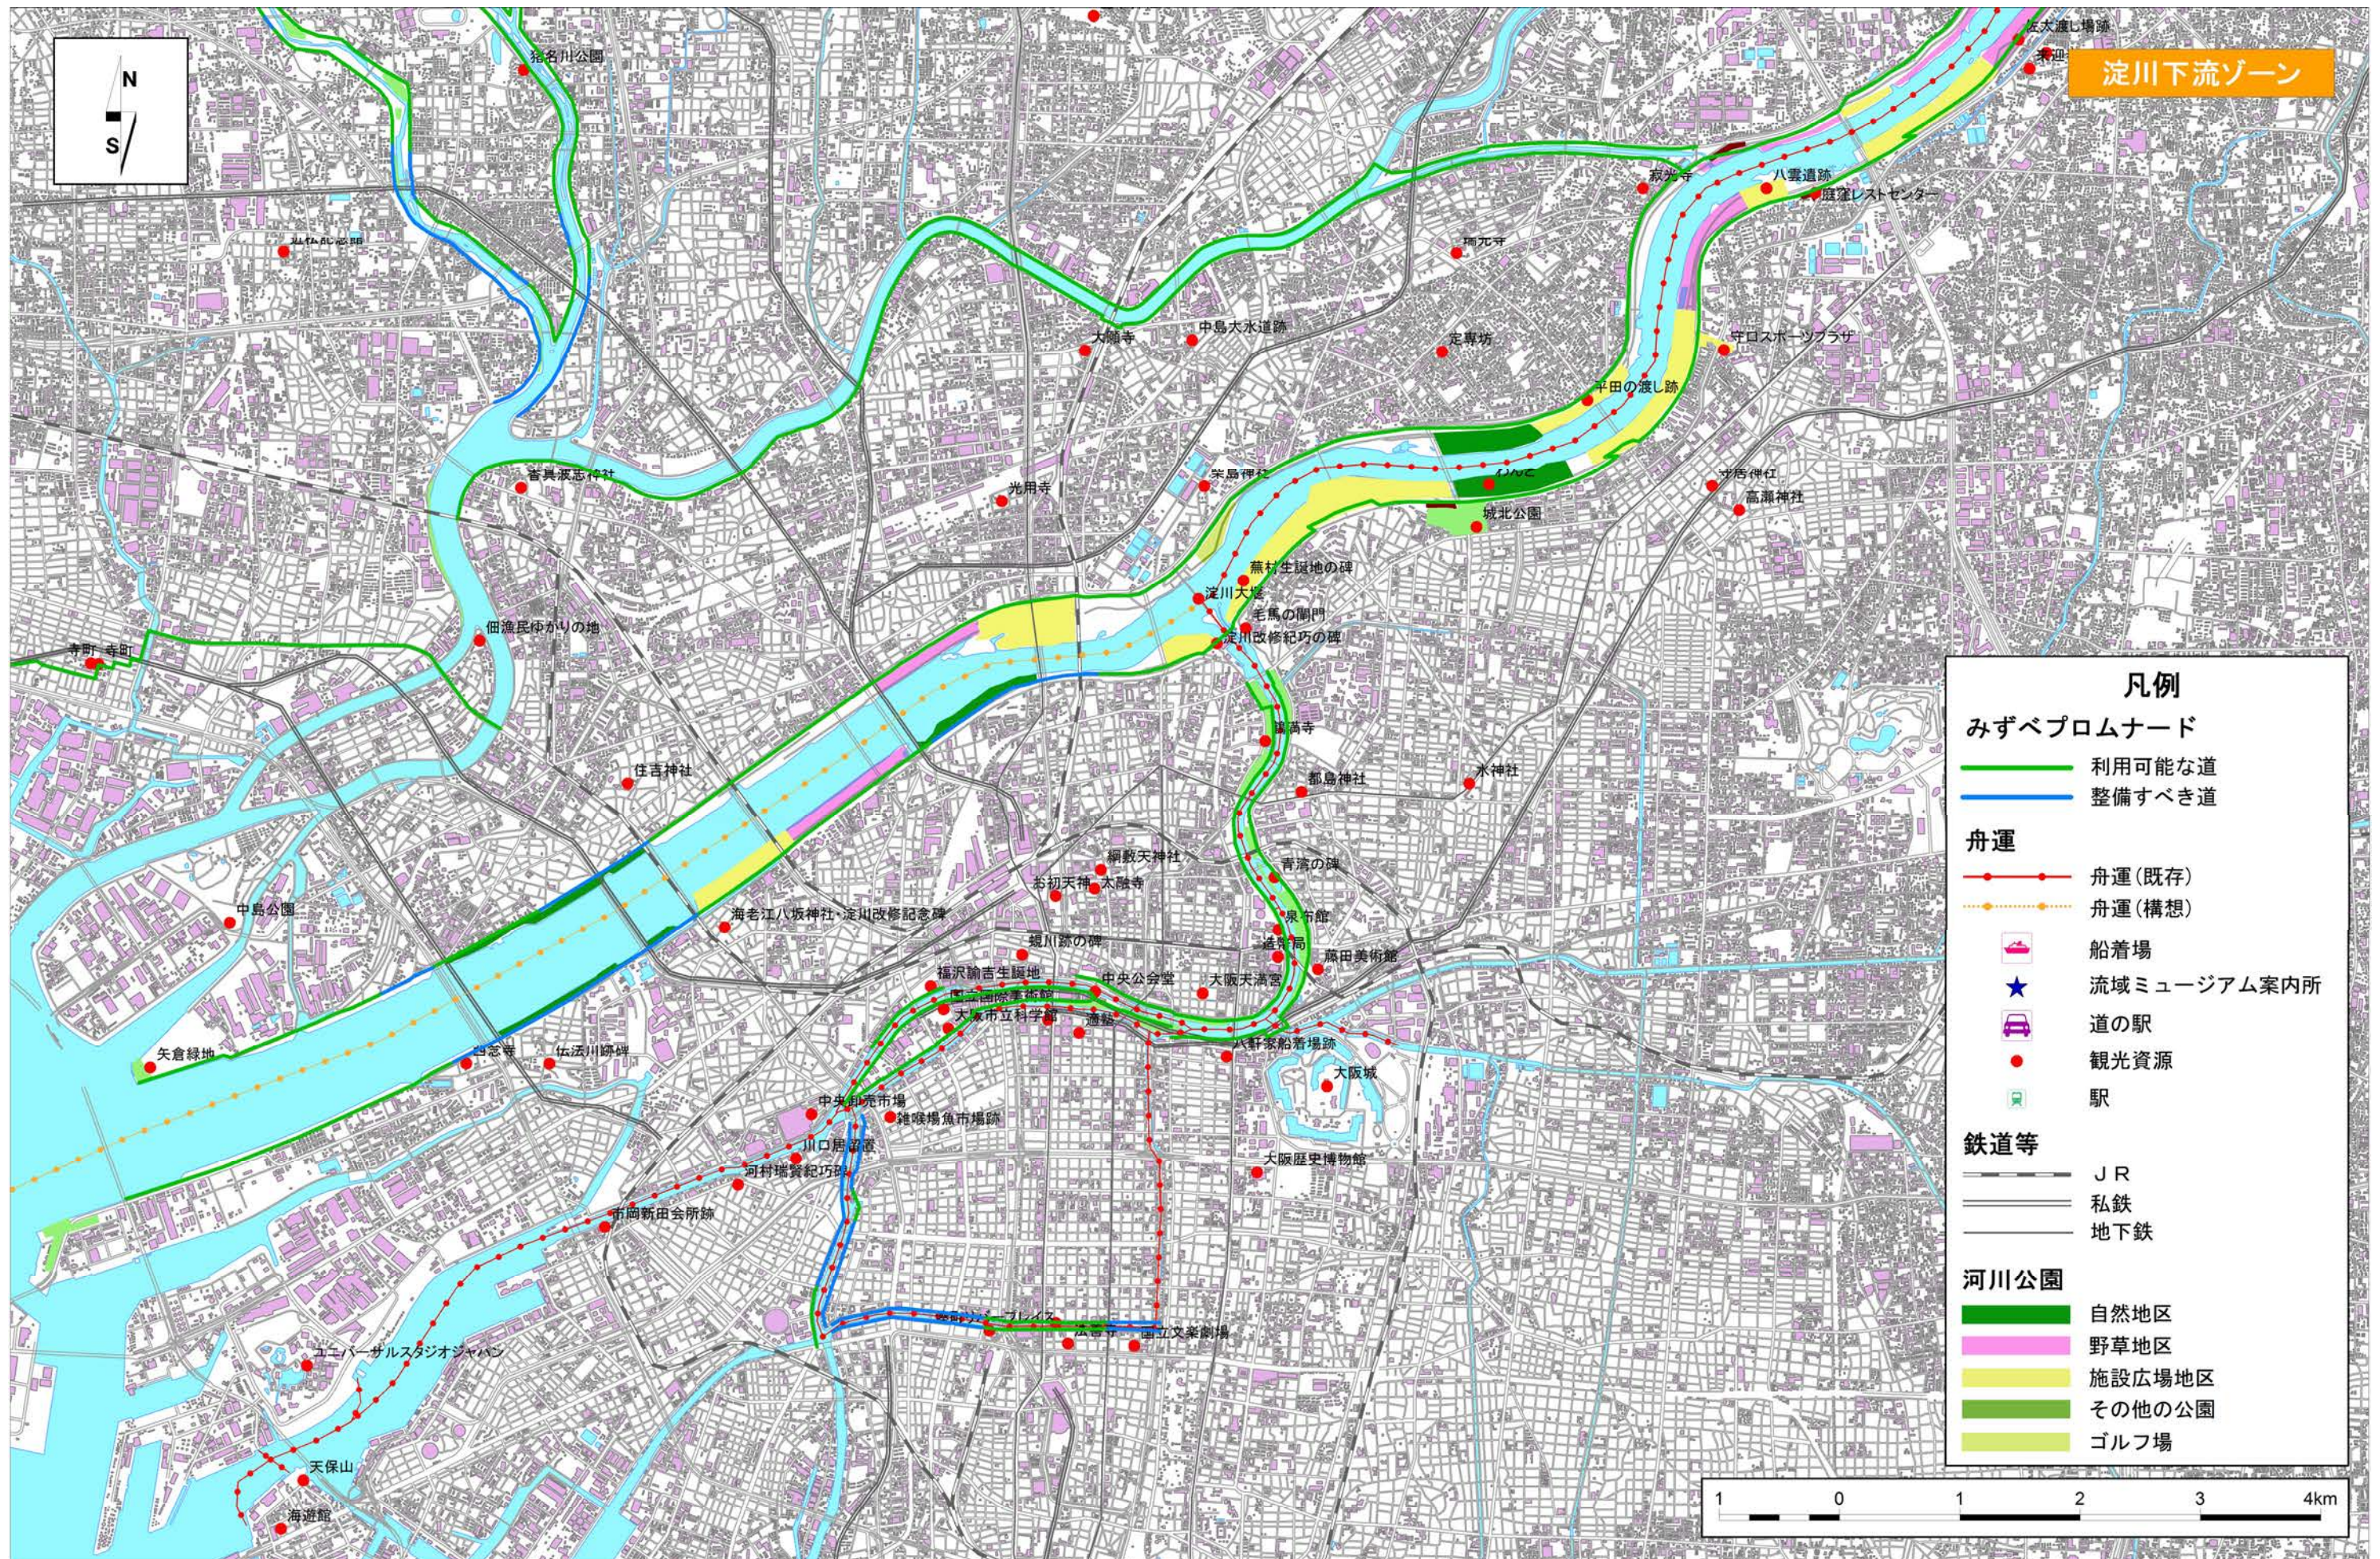

淀川下流ゾーン

- 凡例**
- みずべプロムナード**
- 利用可能な道 (Green line)
 - 整備すべき道 (Blue line)
- 舟運**
- 舟運(既存) (Red line with dots)
 - 舟運(構想) (Yellow dashed line with dots)
 - 船着場 (Pink rectangle)
 - 流域ミュージアム案内所 (Blue star)
 - 道の駅 (Purple car icon)
 - 観光資源 (Red dot)
 - 駅 (Green train icon)
- 鉄道等**
- JR (Black line with cross-ticks)
 - 私鉄 (Grey line with cross-ticks)
 - 地下鉄 (Black line with cross-ticks)
- 河川公園**
- 自然地区 (Dark green)
 - 野草地区 (Pink)
 - 施設広場地区 (Yellow)
 - その他の公園 (Light green)
 - ゴルフ場 (Light yellow)