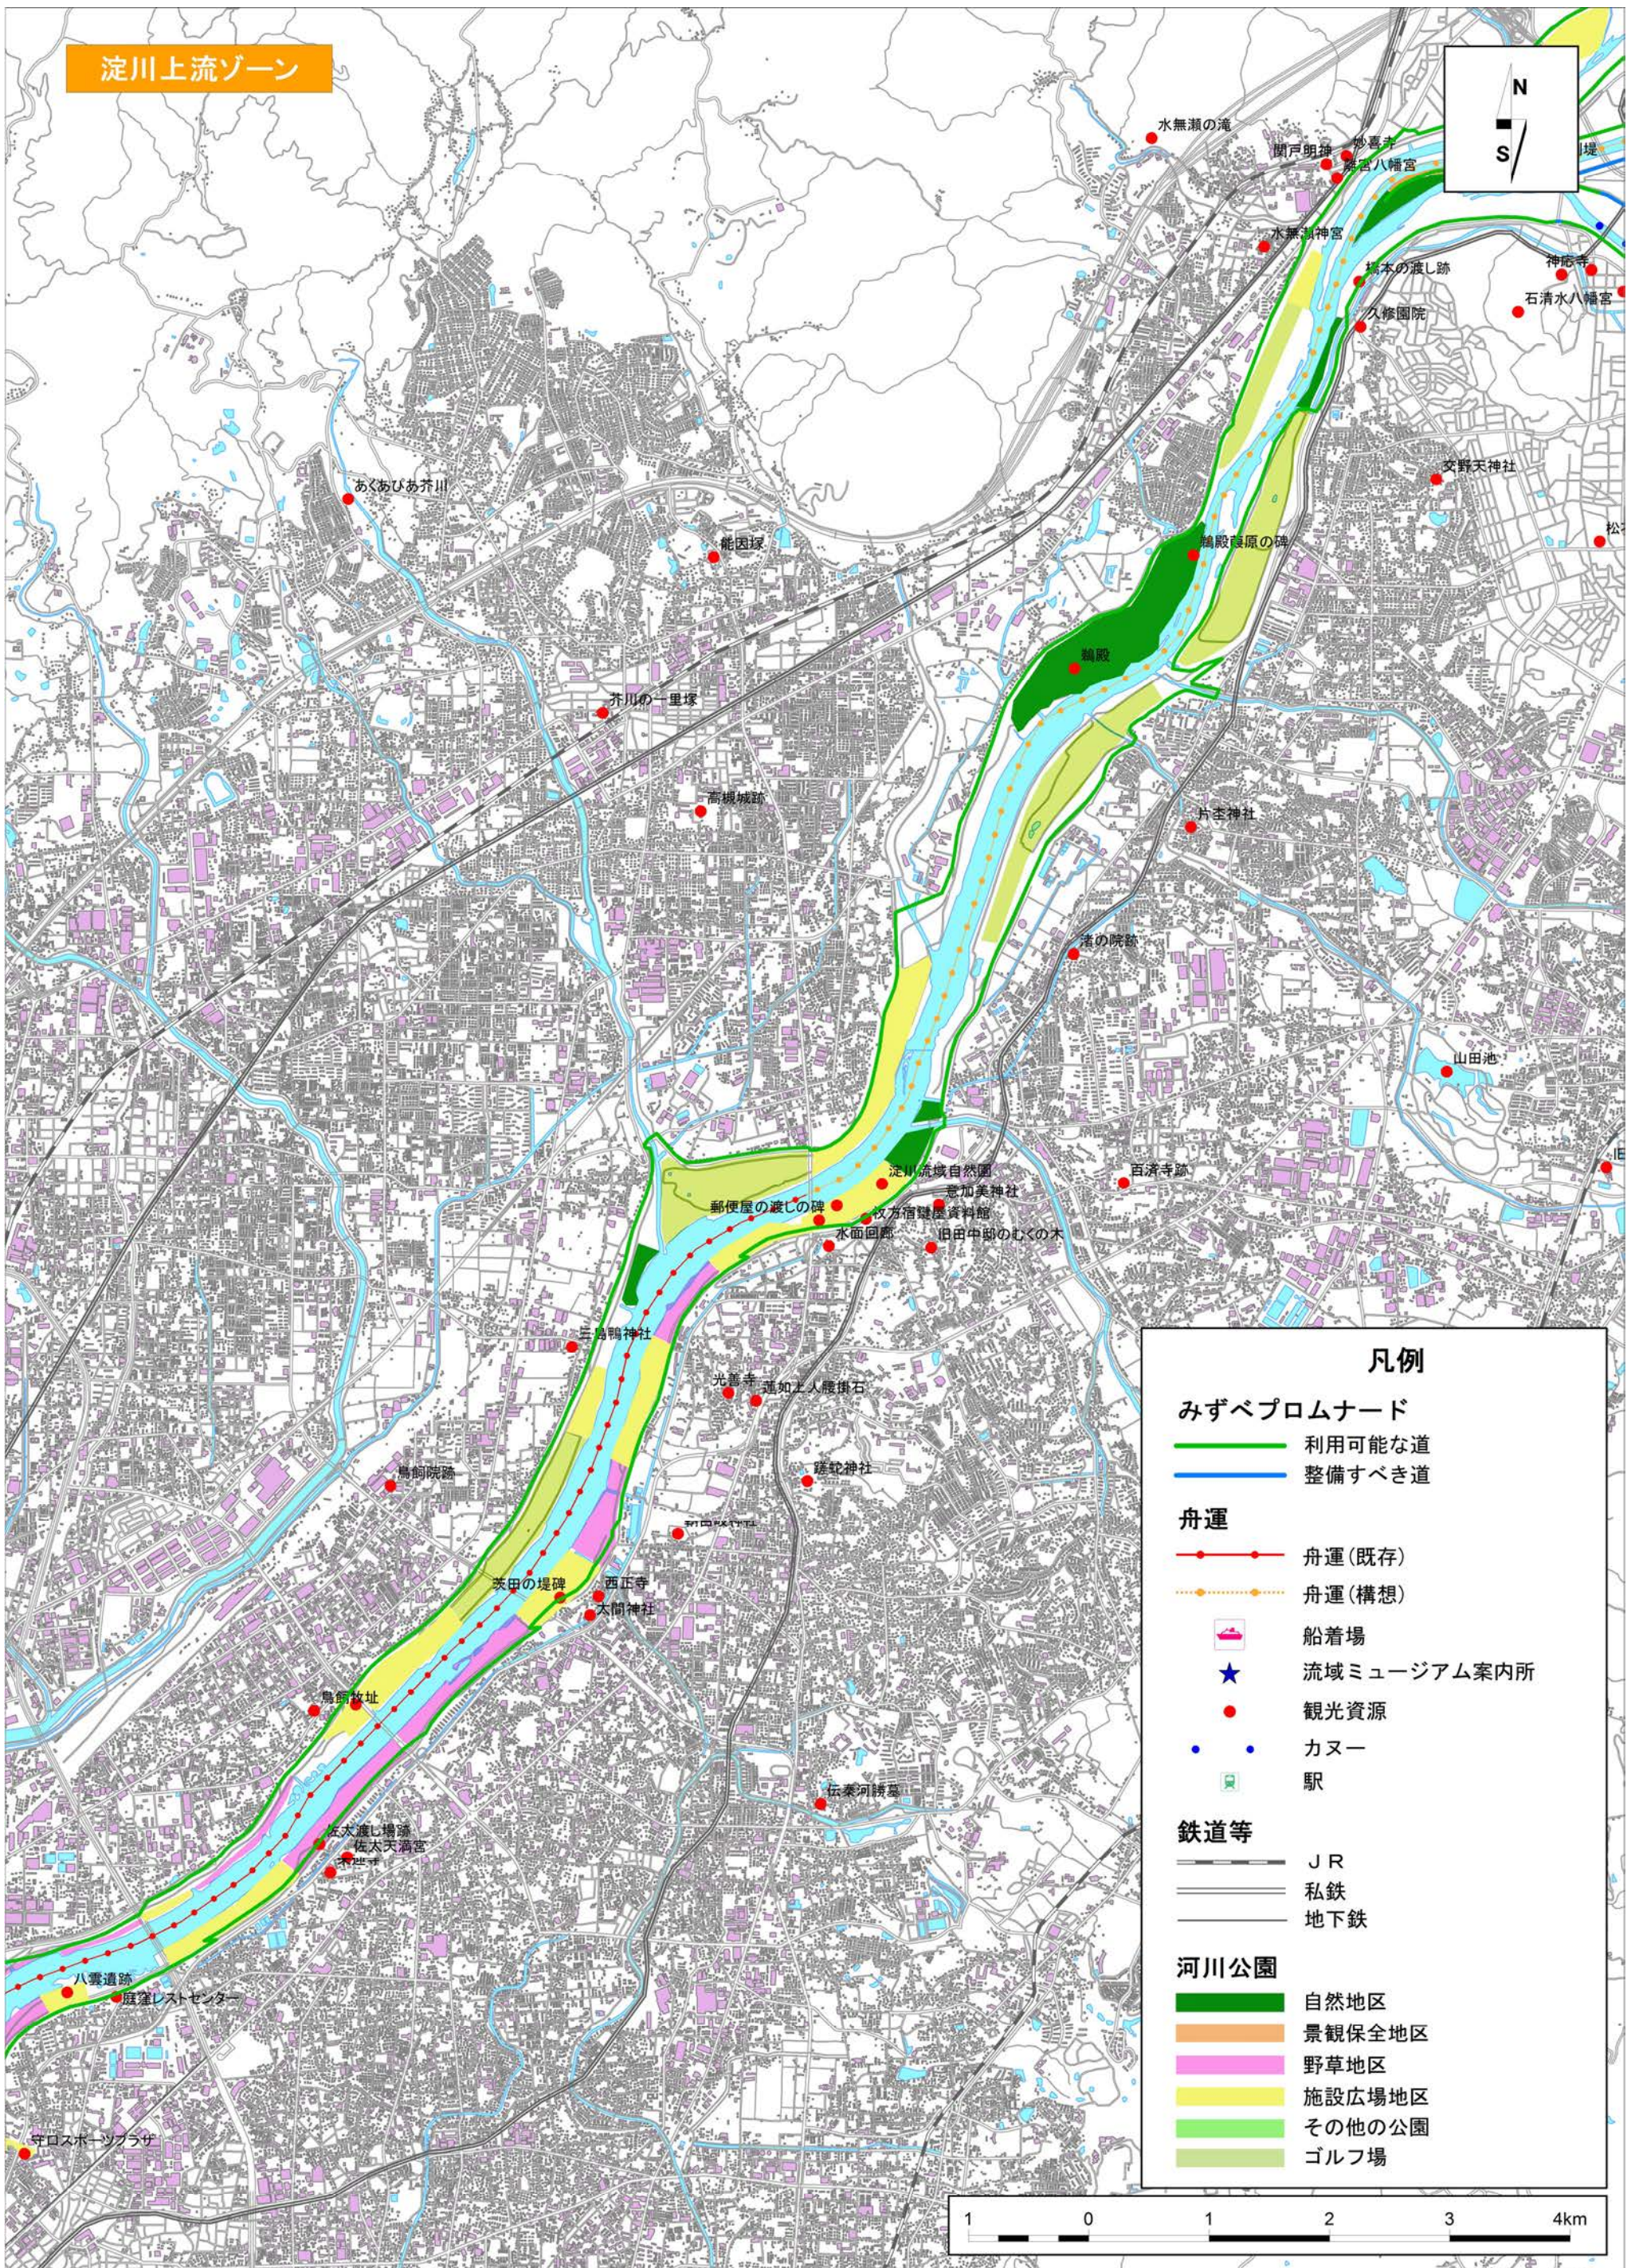

淀川上流ゾーン

凡例

みずべプロムナード

- 利用可能な道
- 整備すべき道

舟運

- 舟運(既存)
- 舟運(構想)
- 船着場
- ★ 流域ミュージアム案内所
- 観光資源
- カヌー
- 駅

鉄道等

- JR
- 私鉄
- 地下鉄

河川公園

- 自然地区
- 景観保全地区
- 野草地区
- 施設広場地区
- その他の公園
- ゴルフ場