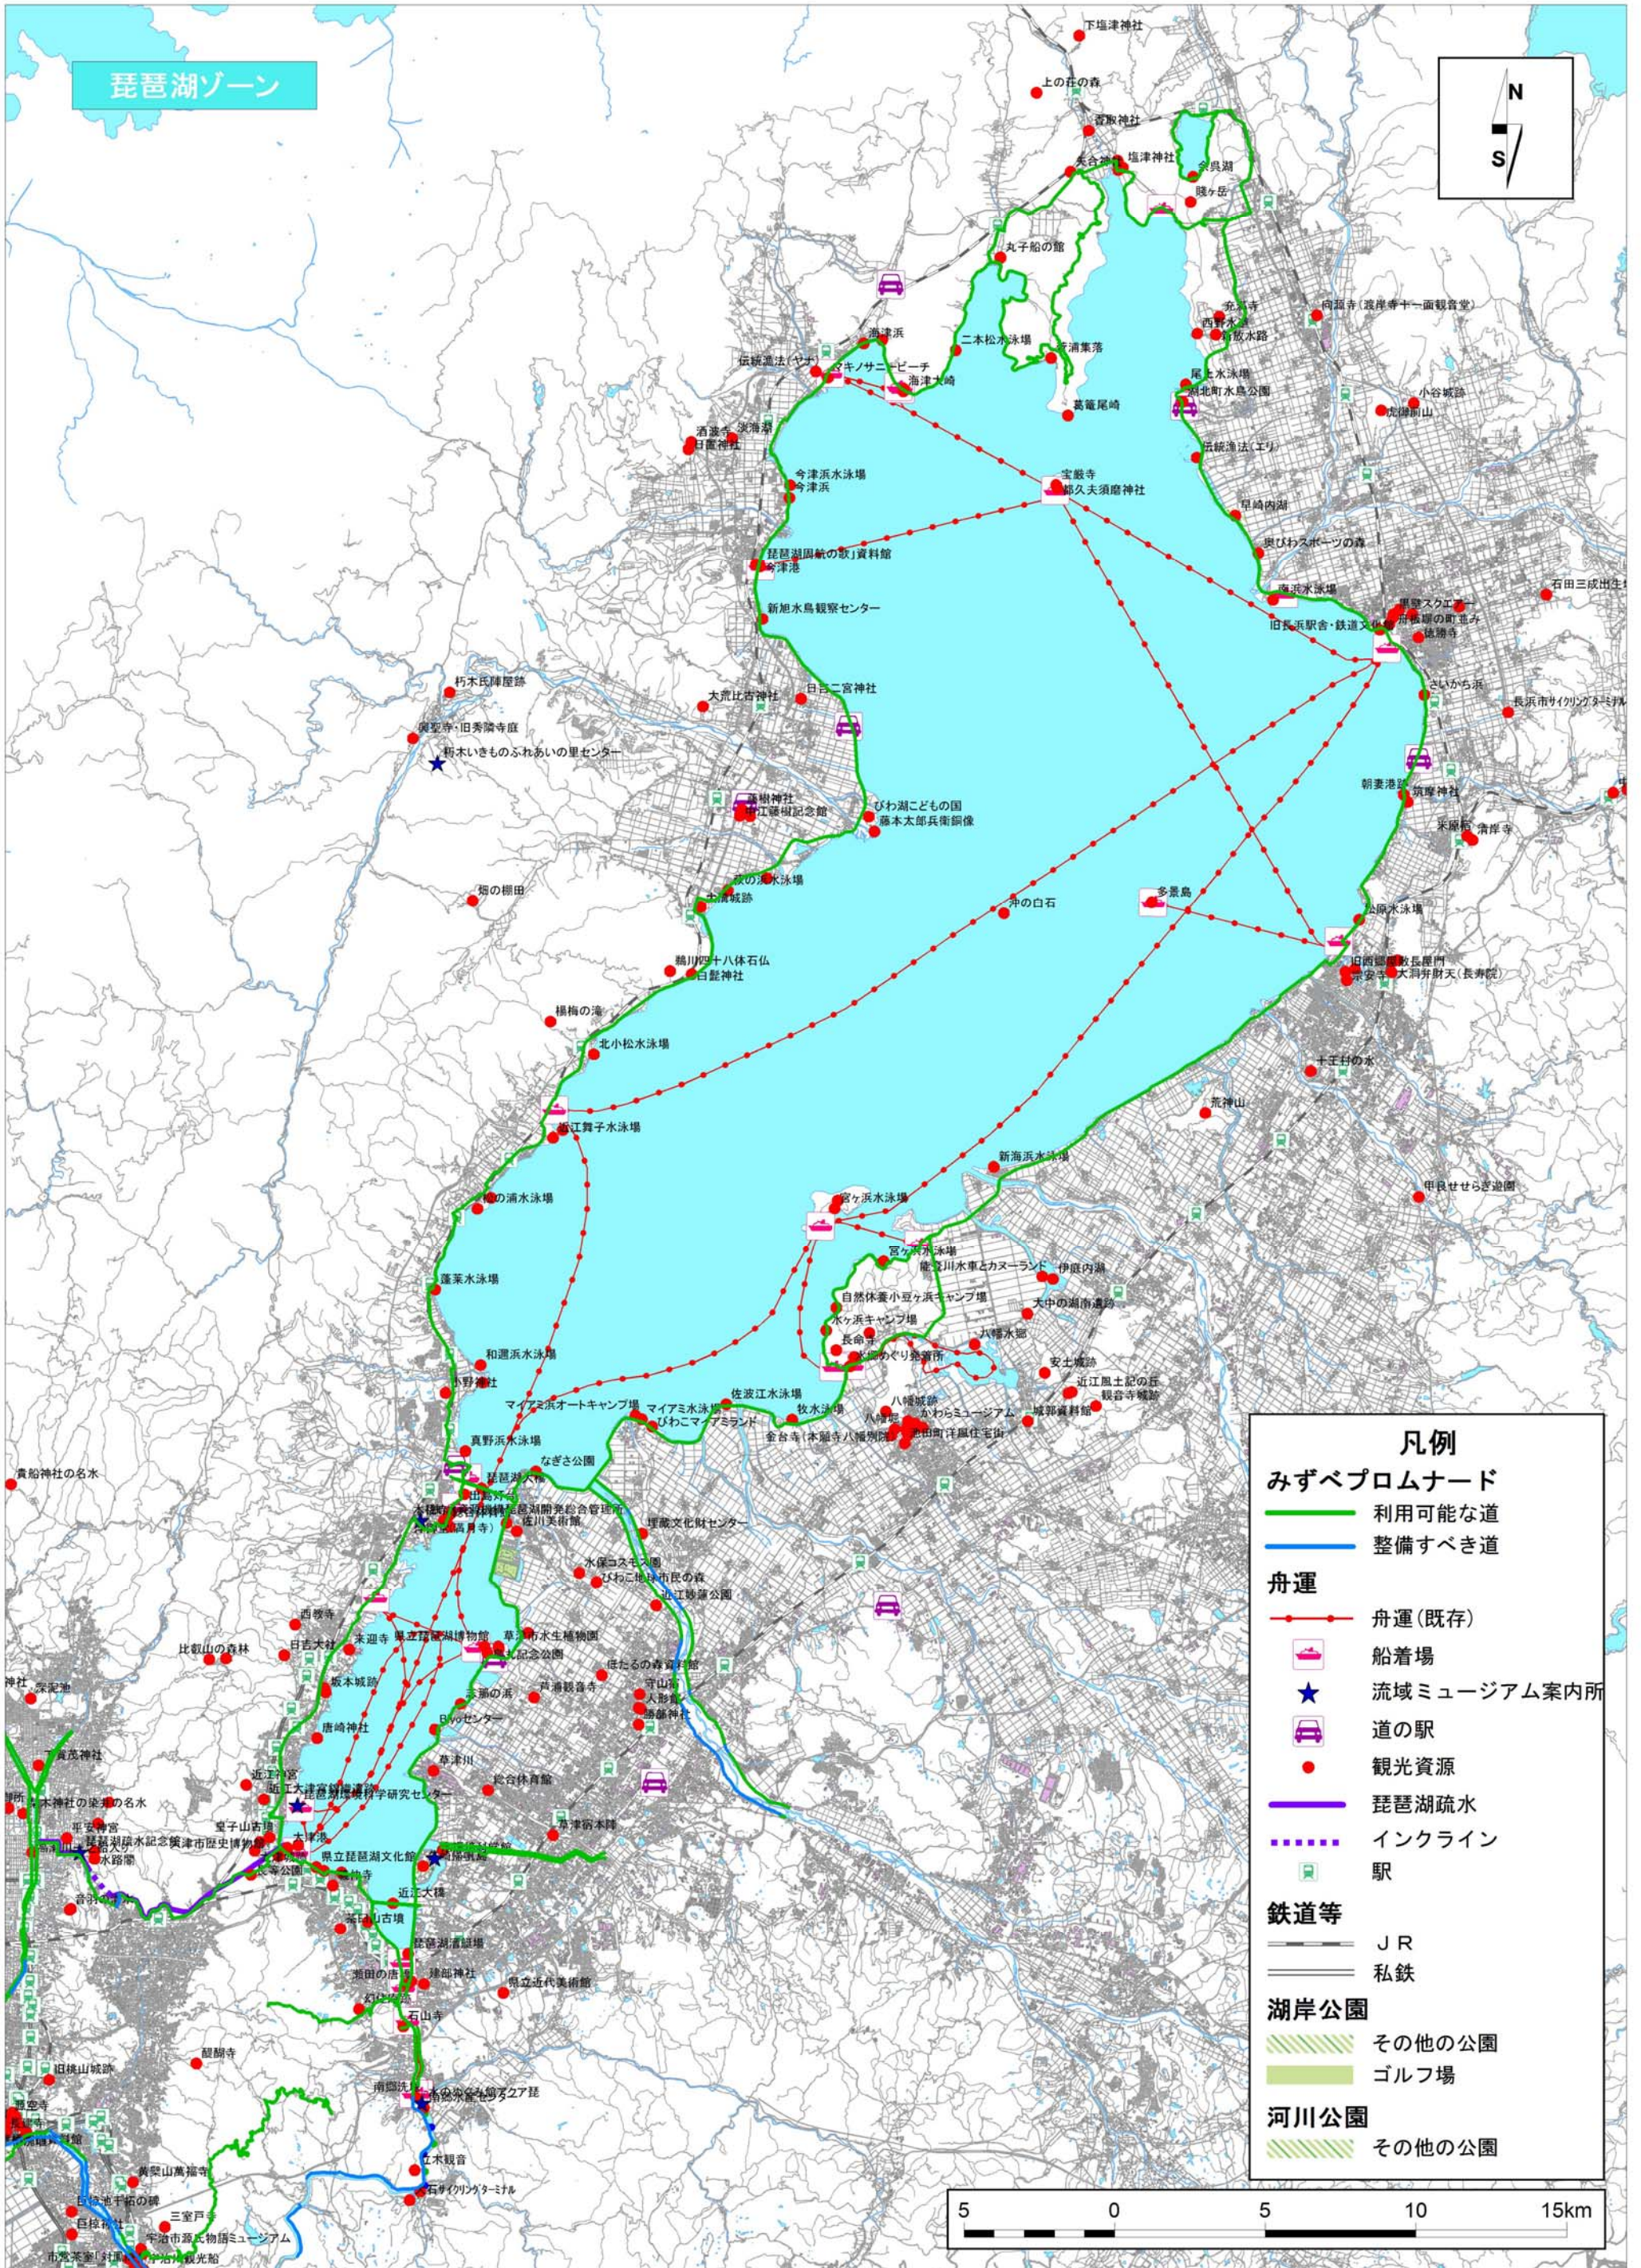

琵琶湖ゾーン

凡例

みずべプロムナード
 利用可能な道 (Green line)
 整備すべき道 (Blue line)

舟運
 舟運(既存) (Red line)
 船着場 (Pink square)
 流域ミュージアム案内所 (Blue star)
 道の駅 (Purple car icon)
 観光資源 (Red dot)
 琵琶湖疏水 (Purple line)
 インクライン (Dotted purple line)
 駅 (Green square)

鉄道等
 JR (Black line)
 私鉄 (Grey line)

湖岸公園
 その他の公園 (Green hatched box)
 ゴルフ場 (Light green box)

河川公園
 その他の公園 (Green hatched box)