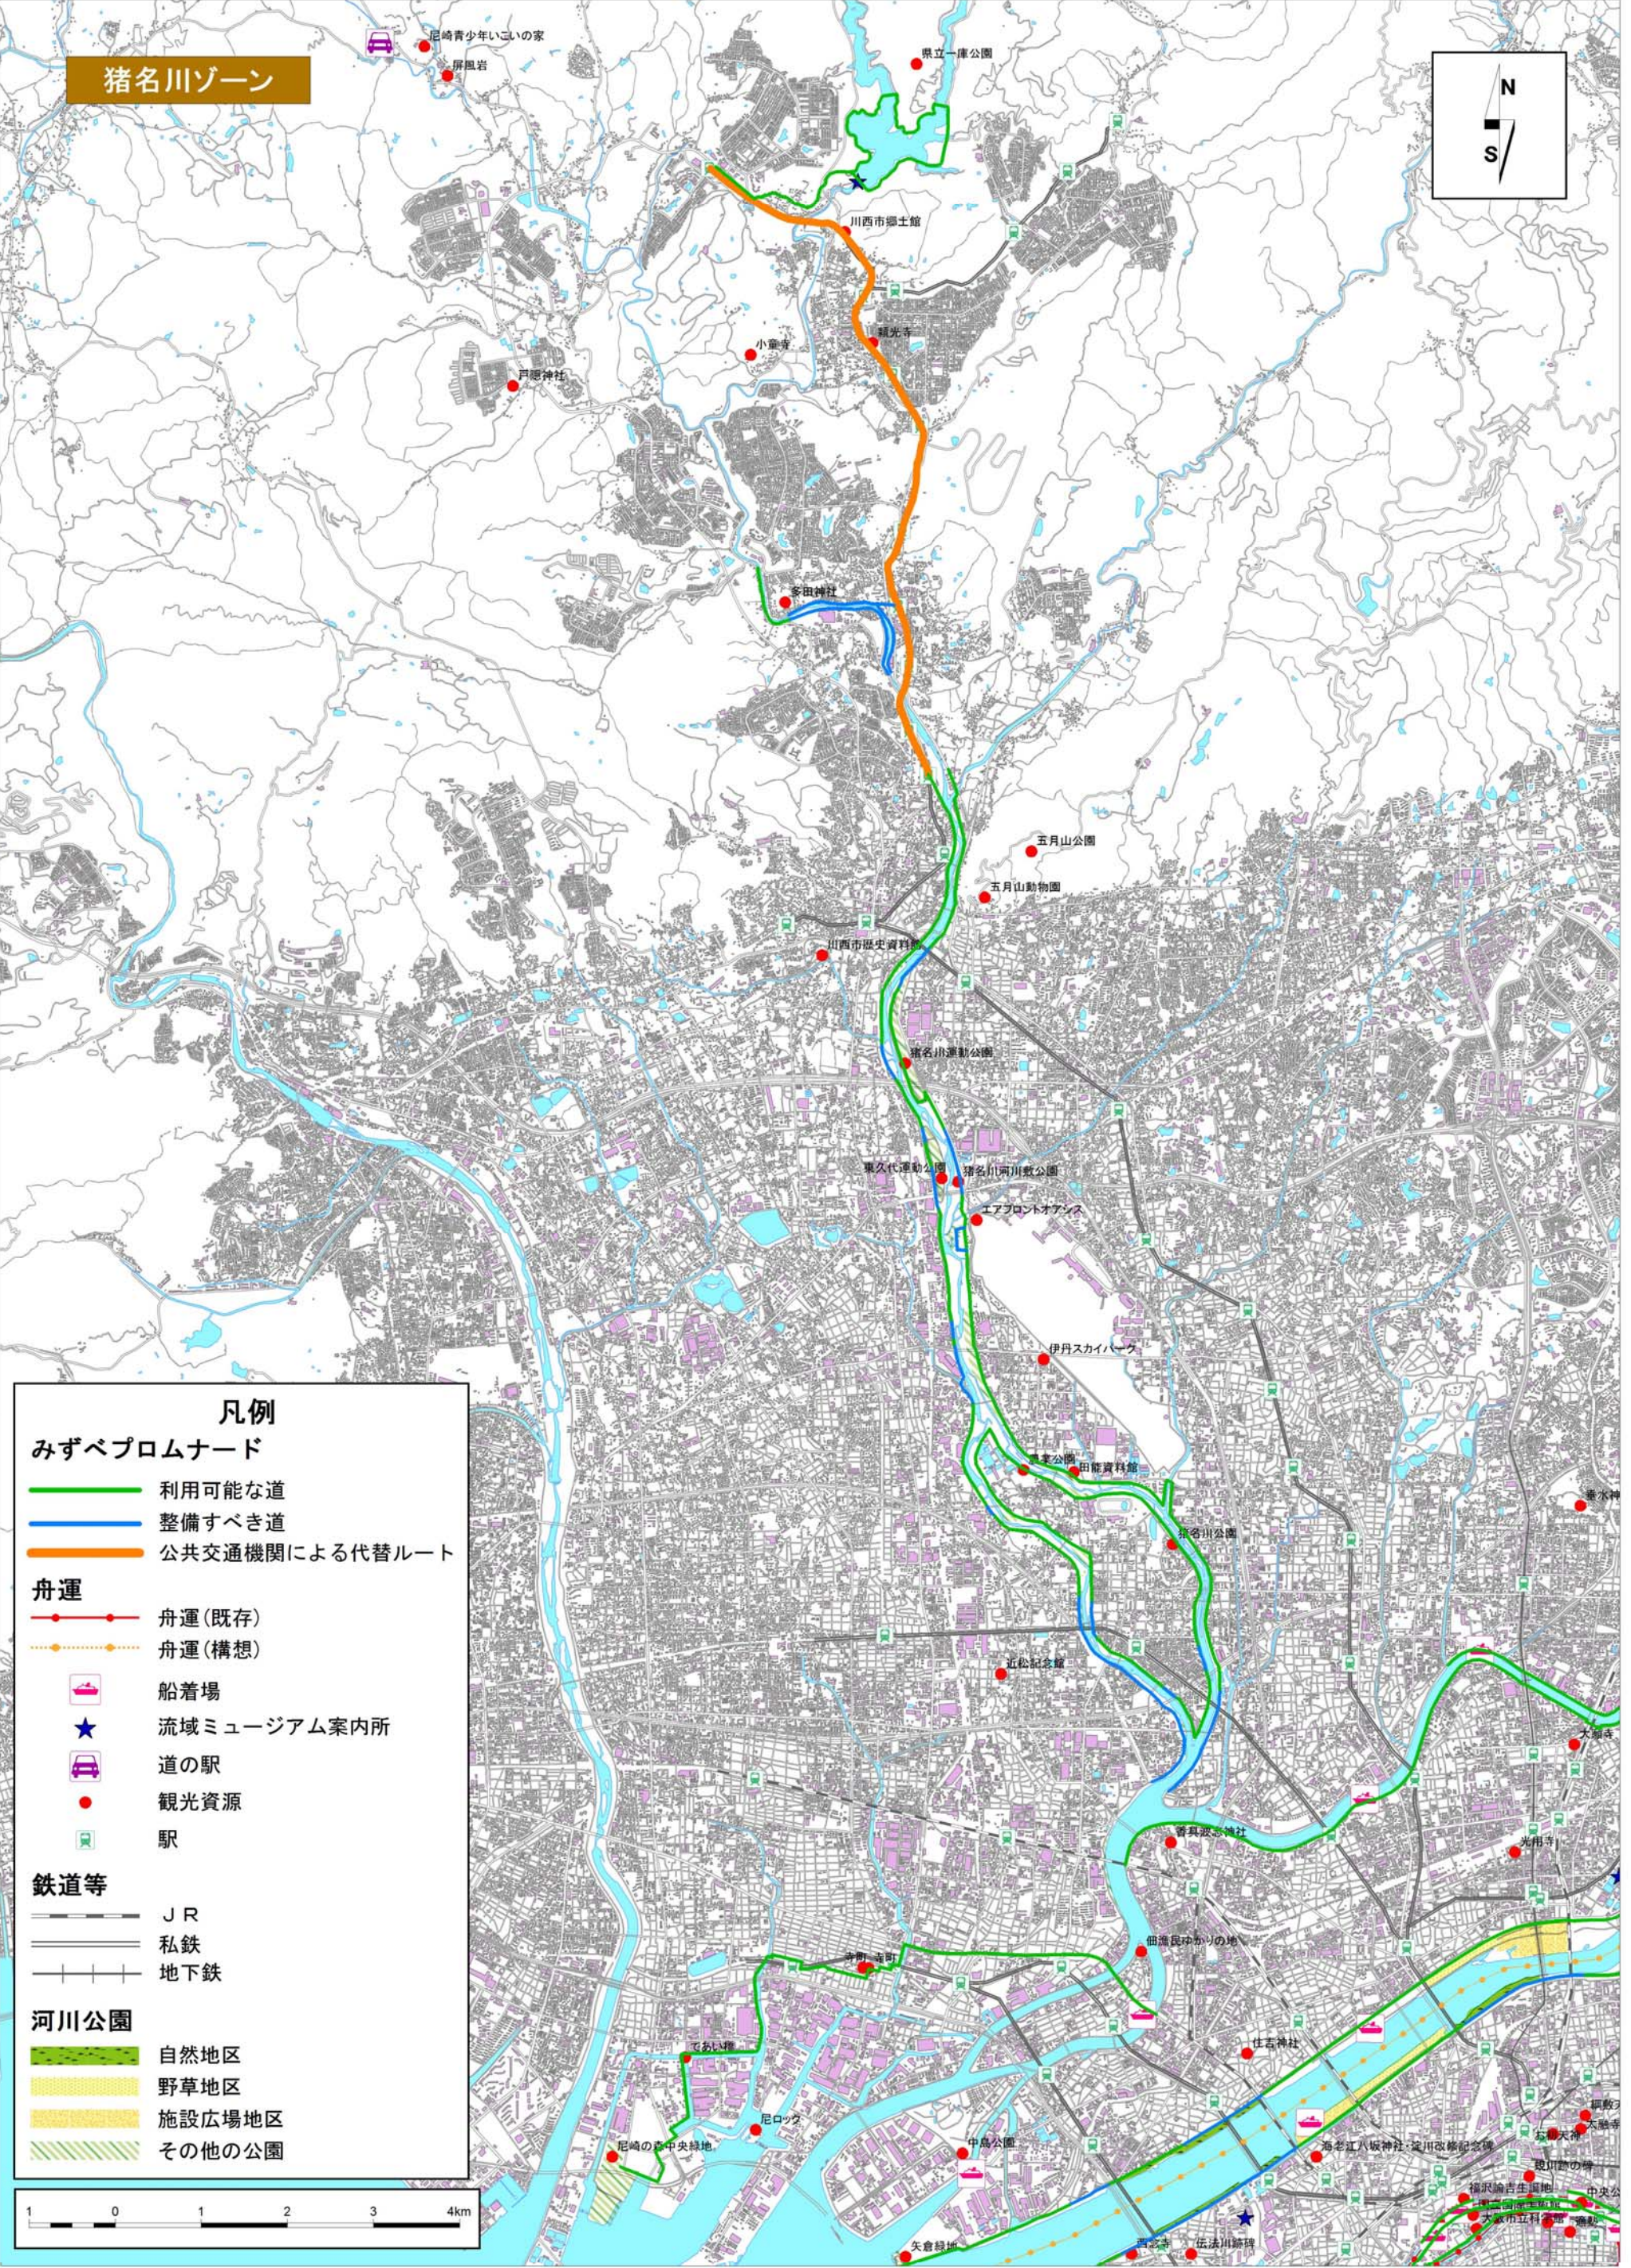

猪名川ゾーン

凡例

みずべプロムナード

- 利用可能な道
- 整備すべき道
- 公共交通機関による代替ルート

舟運

- 舟運(既存)
- 舟運(構想)
- 船着場
- 流域ミュージアム案内所
- 道の駅
- 観光資源
- 駅

鉄道等

- JR
- 私鉄
- 地下鉄

河川公園

- 自然地区
- 野草地区
- 施設広場地区
- その他の公園