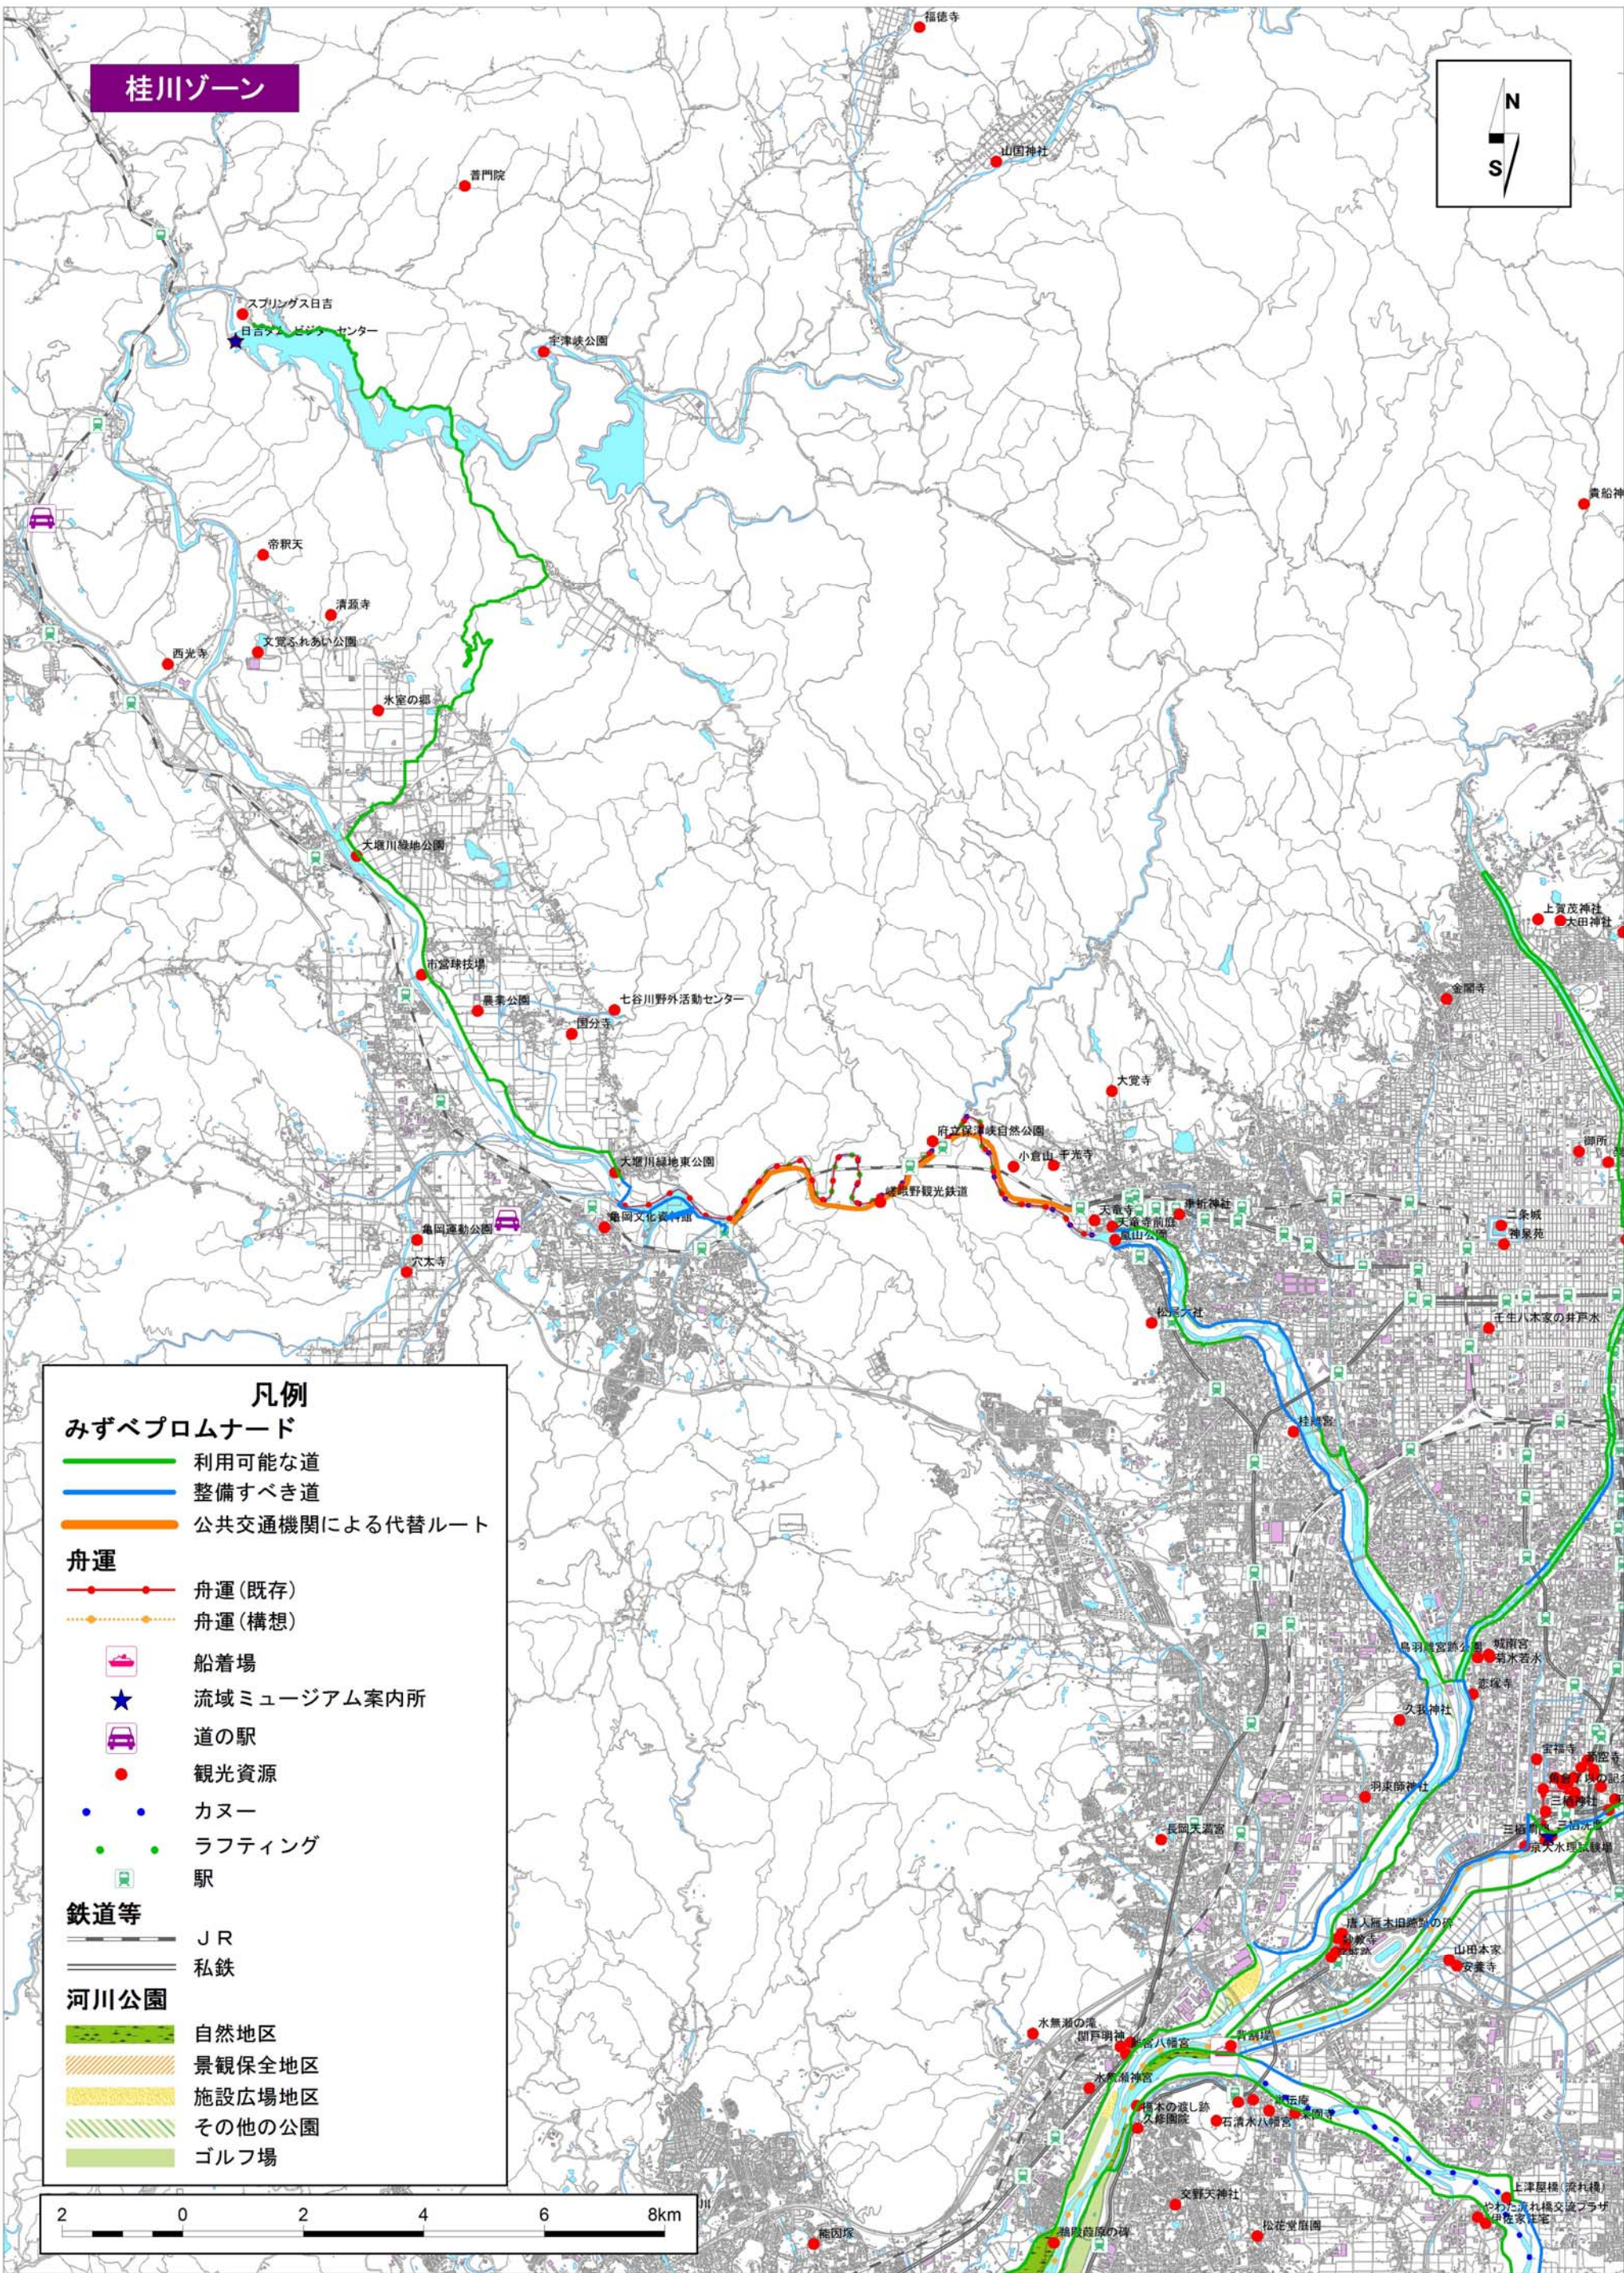

# 桂川ゾーン

## 凡例

### みずべプロムナード

- 利用可能な道
- 整備すべき道
- 公共交通機関による代替ルート

### 舟運

- 舟運(既存)
- 舟運(構想)
- 船着場
- 流域ミュージアム案内所
- 道の駅
- 観光資源
- カヌー
- ラフティング
- 駅