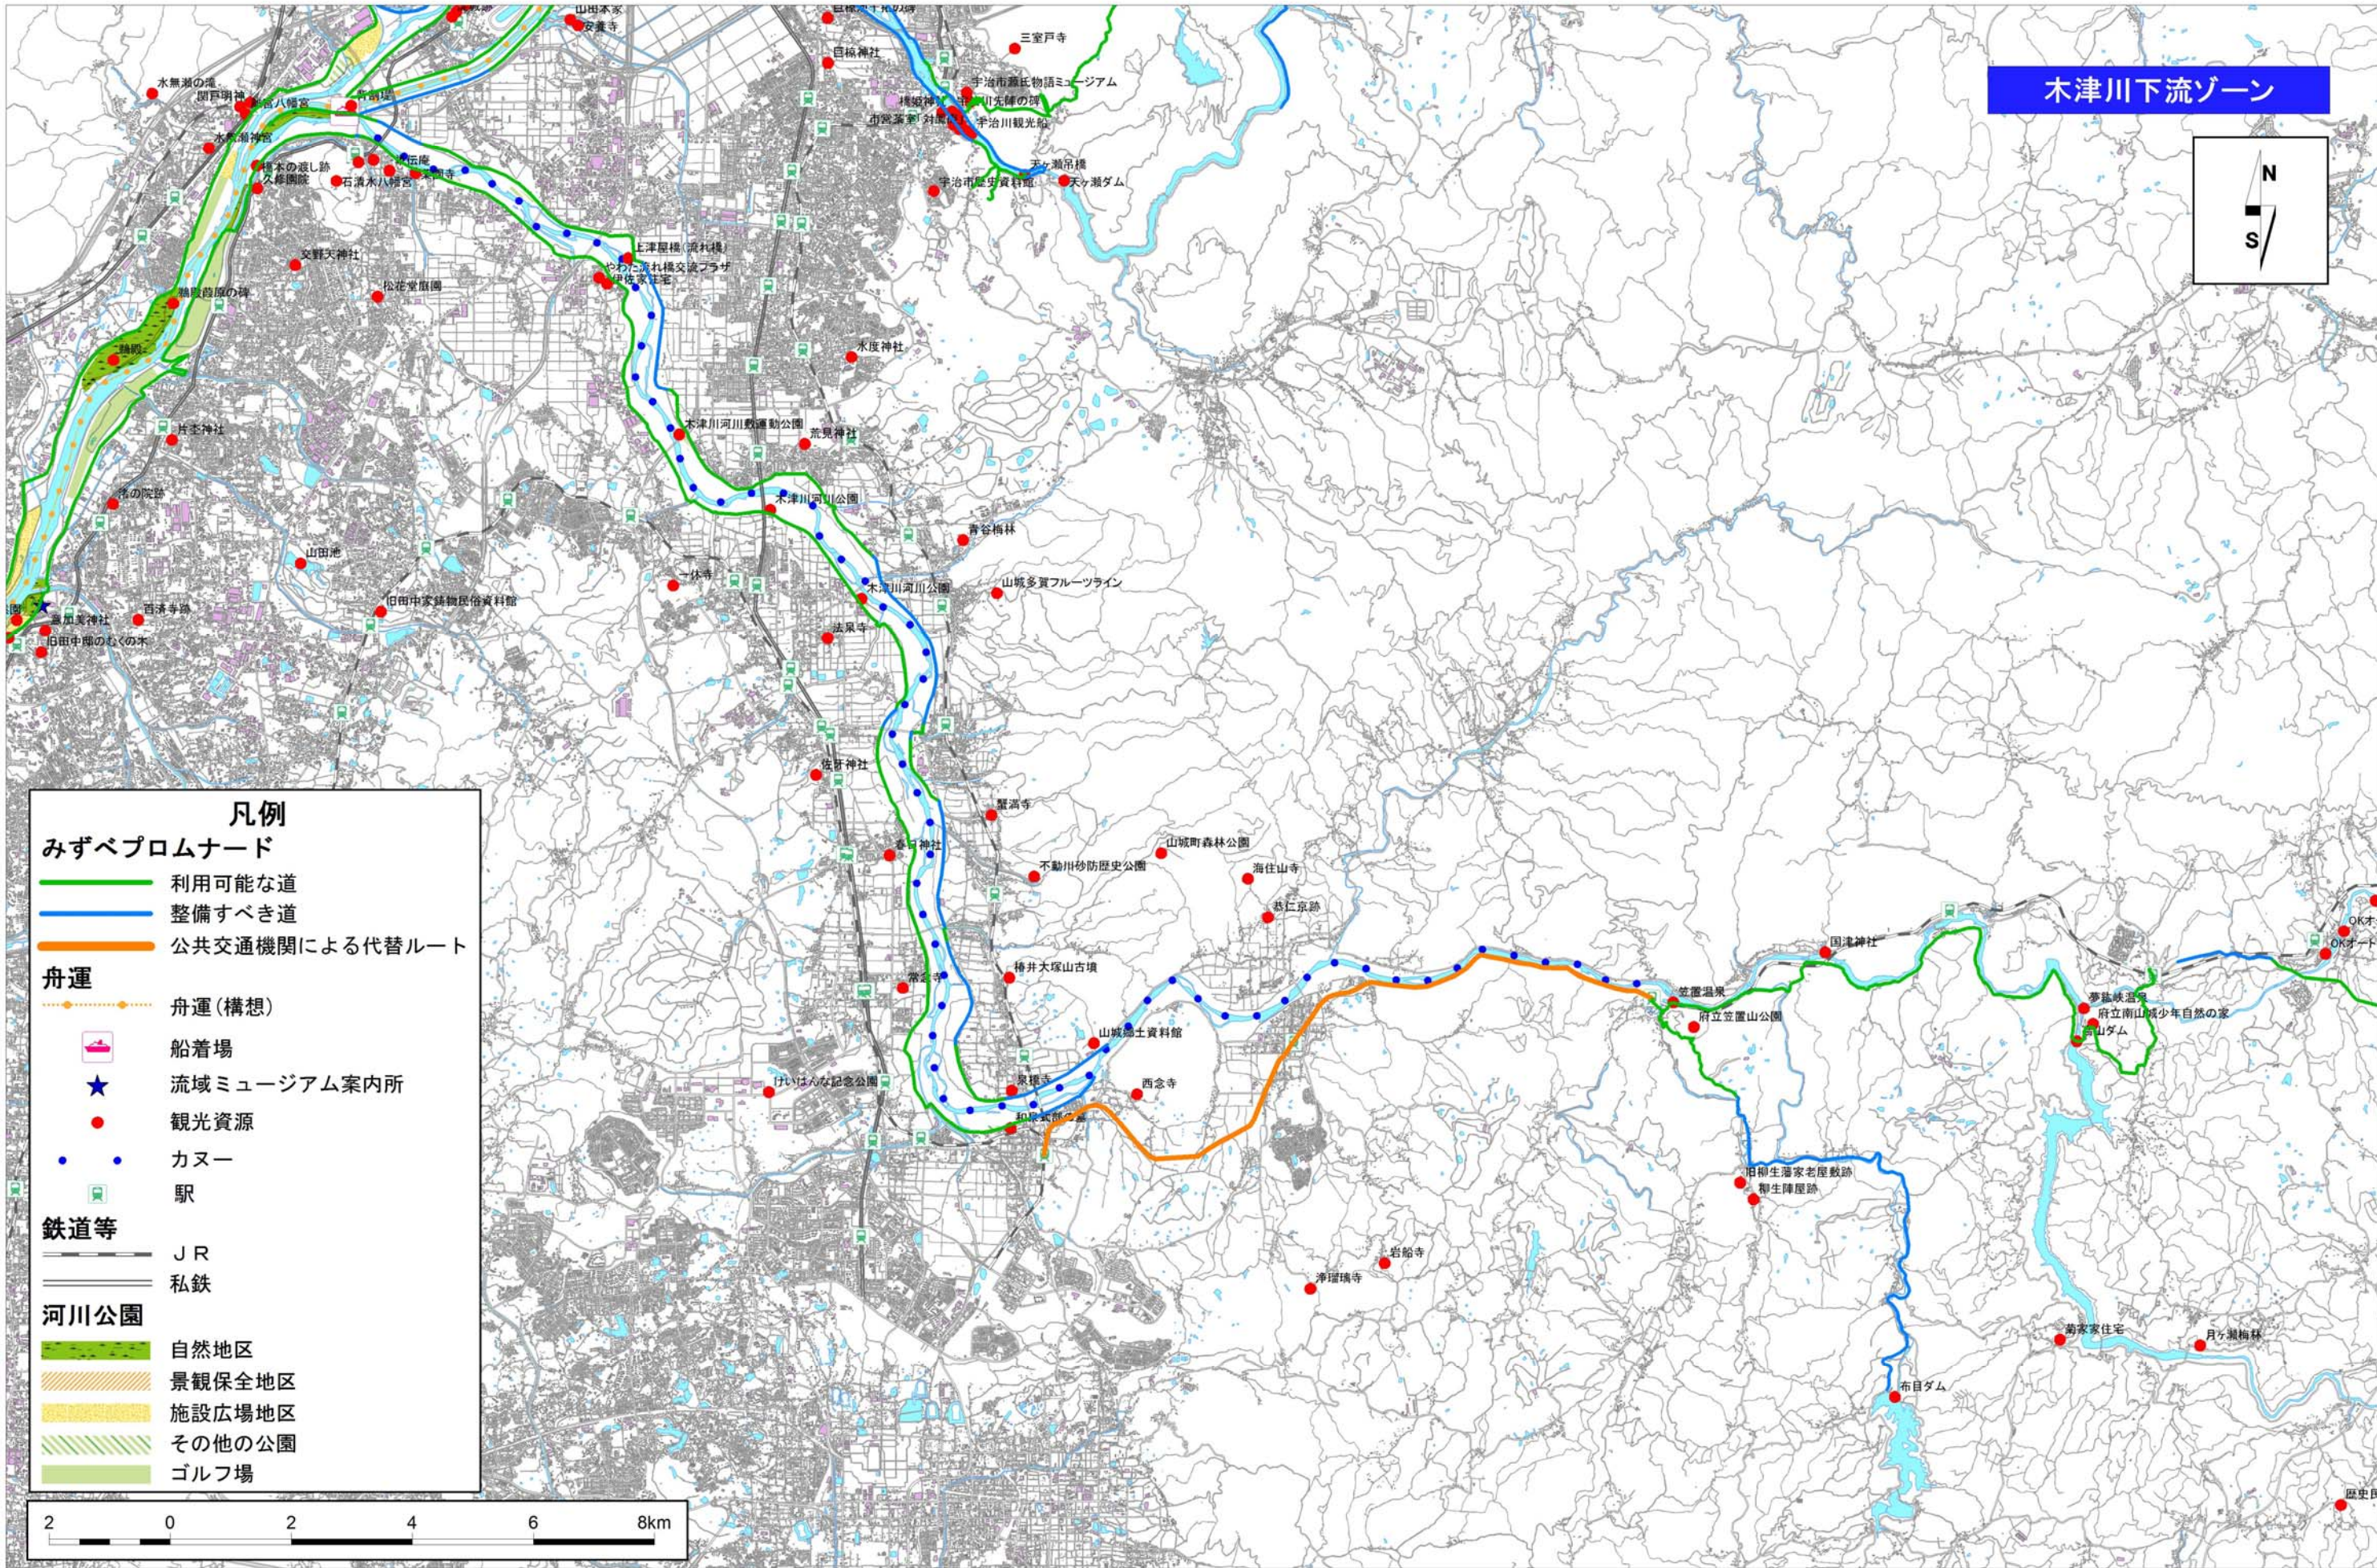

# 木津川下流ゾーン

### 凡例

**みずべプロムナード**

- 利用可能な道 (Green line)
- 整備すべき道 (Blue line)
- 公共交通機関による代替ルート (Orange line)

**舟運**

- 舟運(構想) (Dashed orange line)
- 船着場 (Pink boat icon)
- 流域ミュージアム案内所 (Blue star icon)
- 観光資源 (Red dot icon)
- カヌー (Blue dot icon)
- 駅 (Green train icon)

**鉄道等**

- JR (Black line with cross-ticks)
- 私鉄 (Grey line with cross-ticks)

**河川公園**

- 自然地区 (Green wavy line)
- 景観保全地区 (Yellow wavy line)
- 施設広場地区 (Yellow wavy line)
- その他の公園 (Green wavy line)
- ゴルフ場 (Green wavy line)