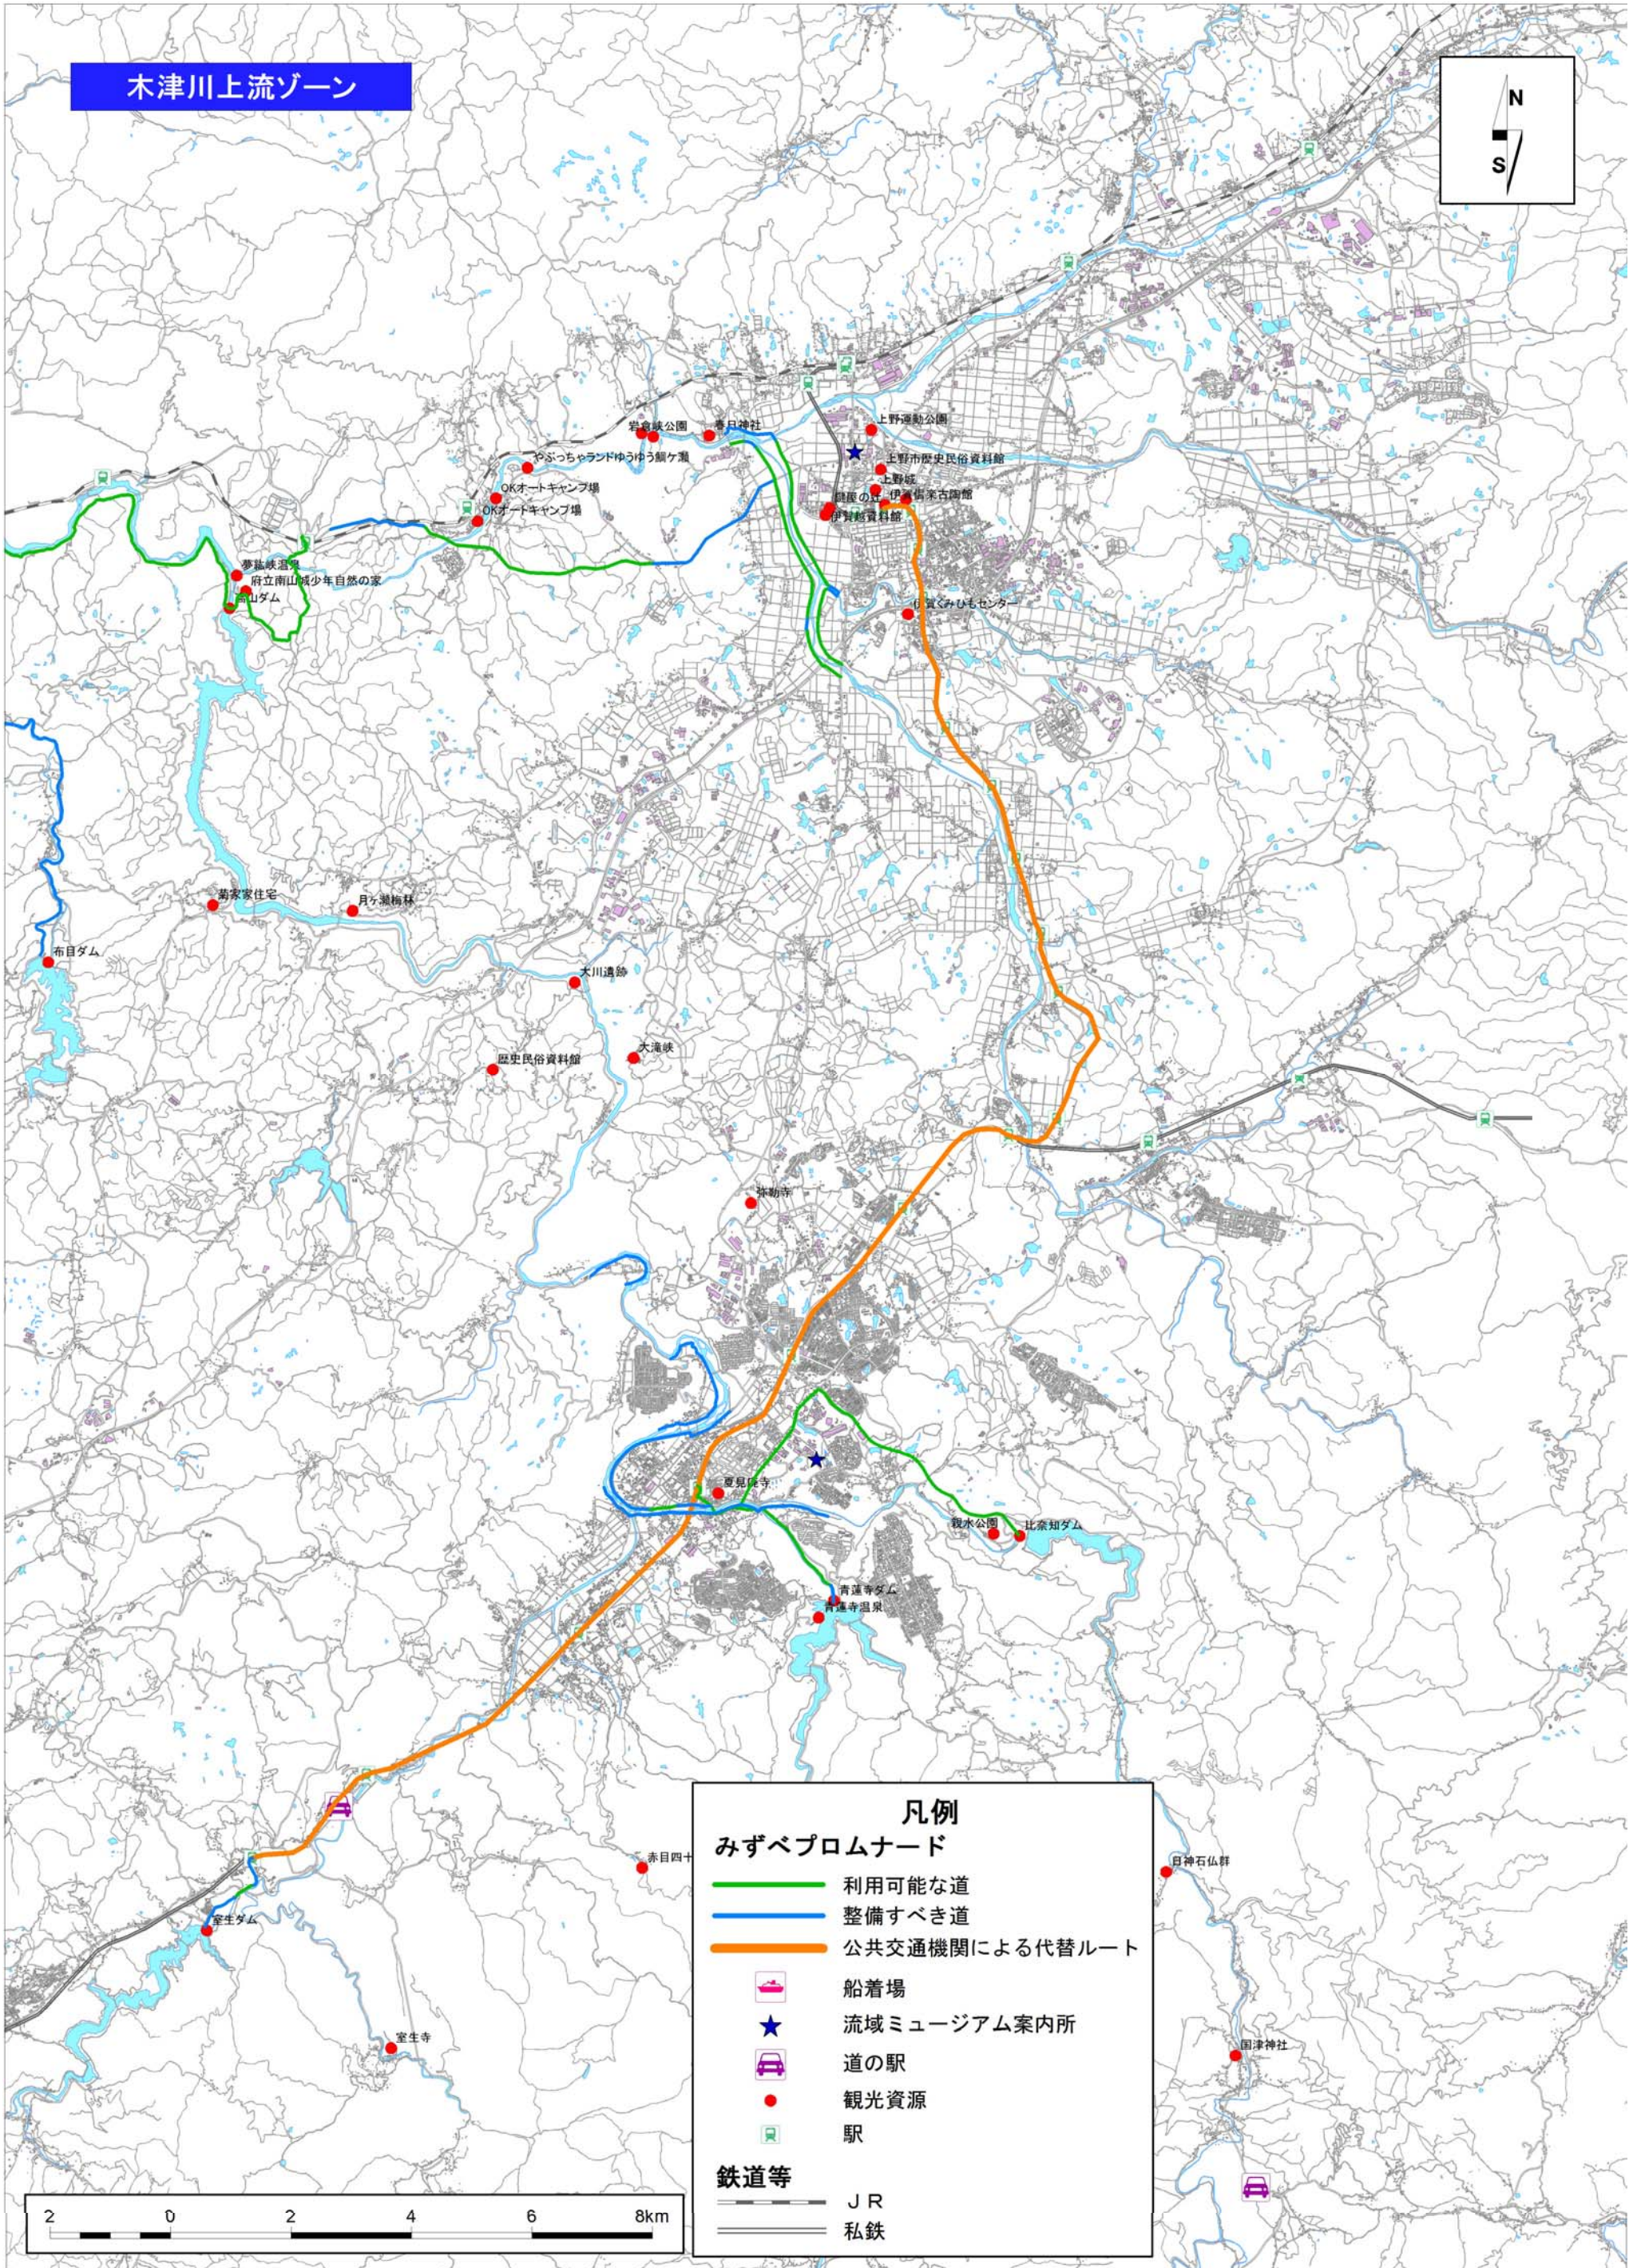

木津川上流ゾーン

凡例

みずべプロムナード

- 利用可能な道
- 整備すべき道
- 公共交通機関による代替ルート

■ 船着場
★ 流域ミュージアム案内所
■ 道の駅
● 観光資源
■ 駅

鉄道等

- JR
- 私鉄