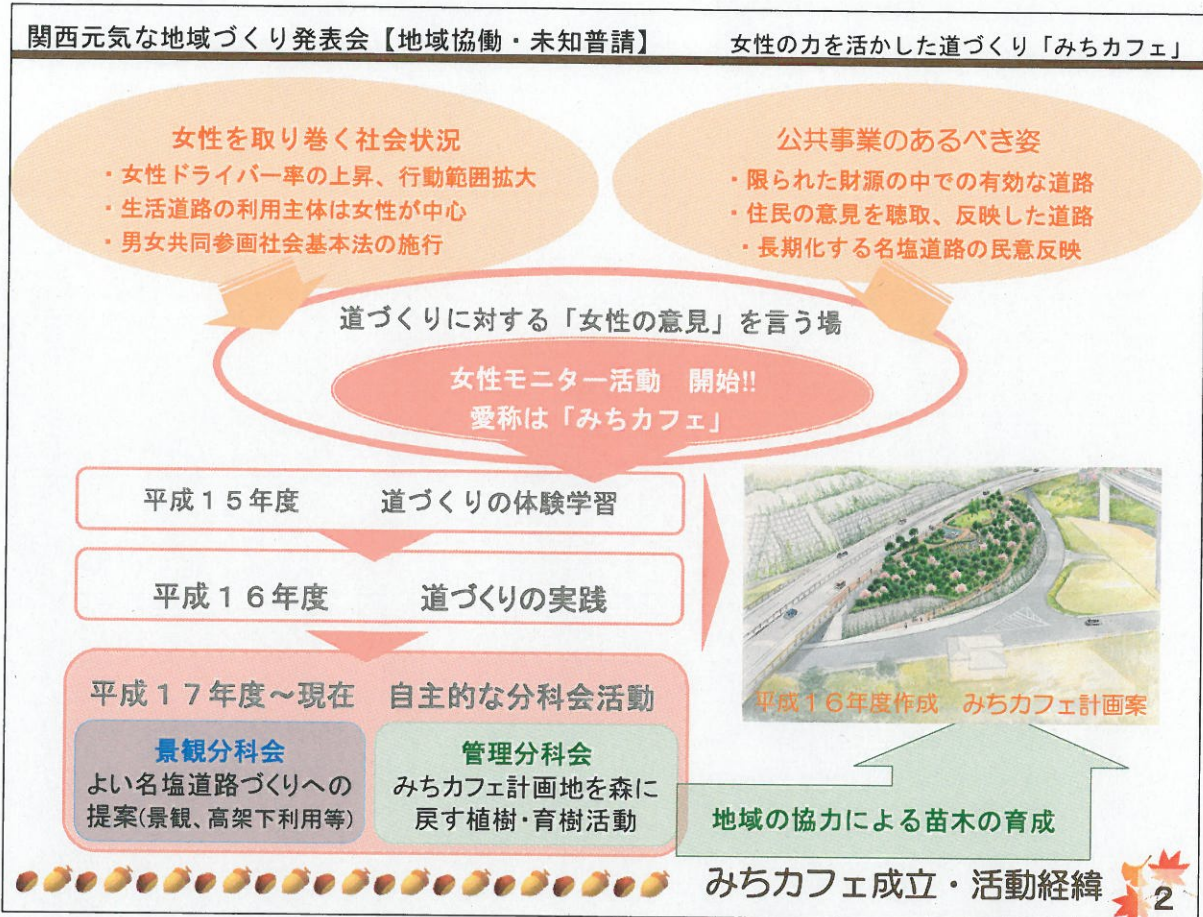

～名塩道路事業とは～

- 事業概要：発展の著しい阪神北部地域と阪神都市圏（西宮市山口町～宝塚市栄町）を結ぶ延長約10.56kmの区間であり、現道拡幅を主体として計画されています。
- 改善効果：本区間の現状は、カーブが多く、慢性的な交通渋滞と周辺環境の悪化が問題となっており、事業による改善が期待されています。

みちカフェ計画地 (イベント会場)

宝塚市

西宮市

名塩道路

名塩道路位置図

みちカフェ計画地 (イベント会場)

名塩道路

活動対象路線・活動場所

関西元気な地域づくり発表会【地域協働・未知普請】 女性の力を活かした道づくり「みちカフェ」

「みちカフェ計画地 地域性苗木 植樹イベント」

- ◆平成18年3月25日(土)実施 ◆地域の苗木約250本を苗畑に植樹
- ◆約100名参加(地元小学生・保護者、地域の福祉施設、自治会、婦人会)

- イベント参加者
 - ・一般参加人数64名
 - ・スタッフ42名(内メンバー17名)
- 植樹対象樹木
 - ・コナラ、ヤマザクラ、モミジ等
 - ・みちカフェメンバー・地域住民提供