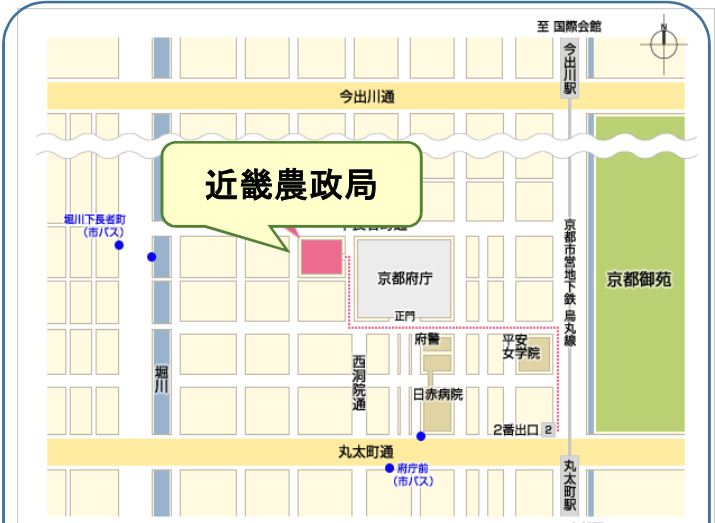

観光部観光地域振興課 TEL 06-6949-6411 FAX 06-6949-6135

交通政策部交通企画課 TEL 06-6949-6409 FAX 06-6949-6169

〒540-8558

大阪府中央区大手前4丁目1-76大阪合同庁舎第4号館

<http://www.tb.mlit.go.jp/kinki/>

アクセスマップ

近畿地方整備局
港湾空港部

- ・地下鉄烏丸線「丸太町駅」下車 徒歩15分
- ・京都市営バス 9番系統「堀川下長者町」下車 徒歩10分