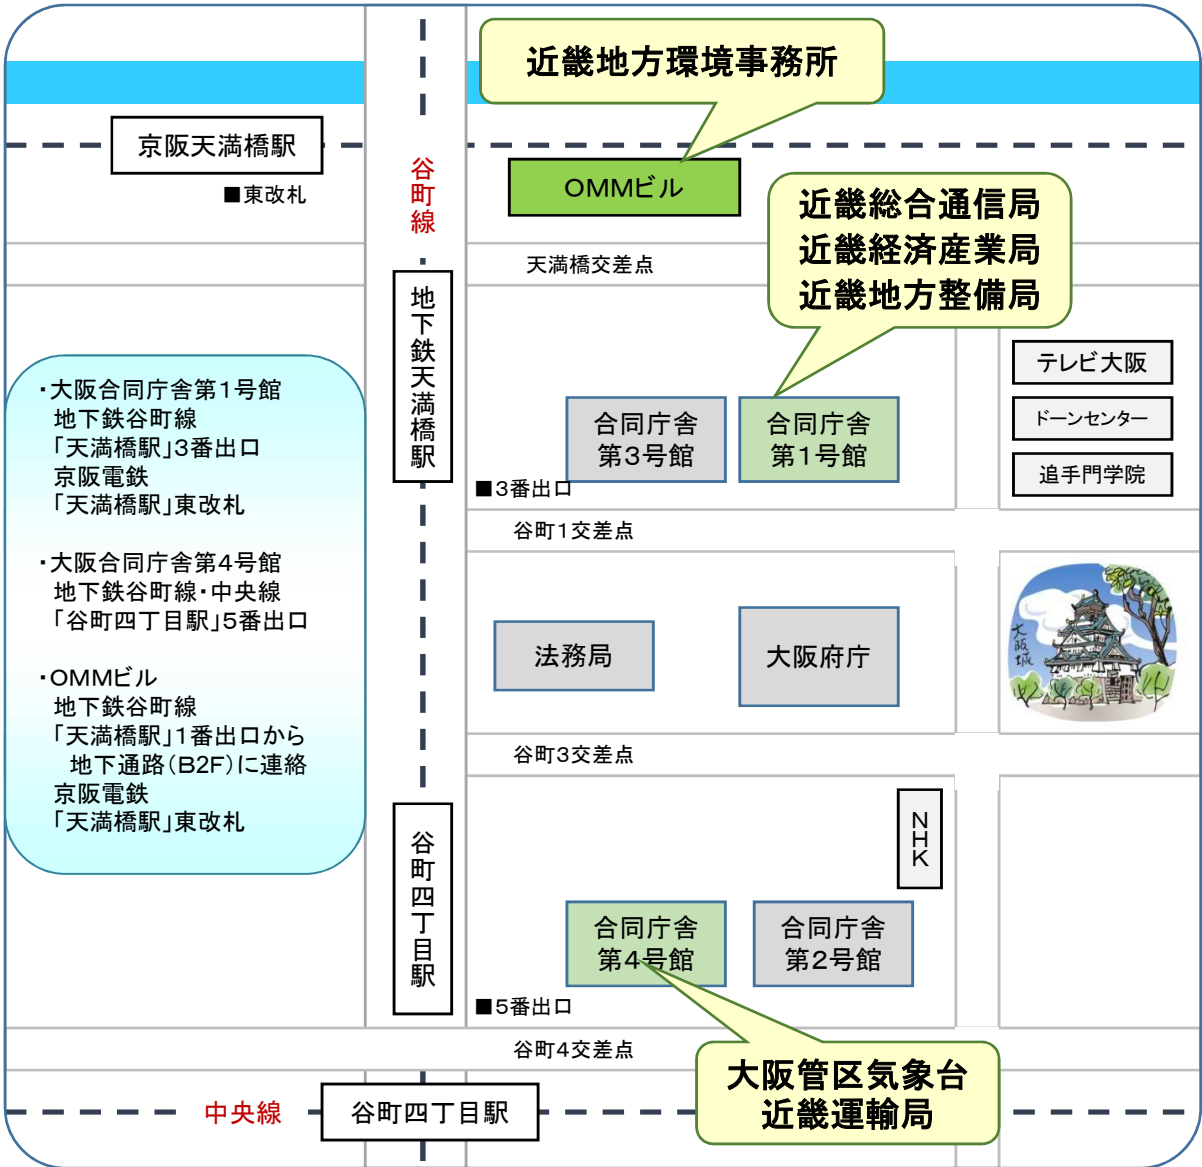

観光部観光地域振興課 TEL 06-6949-6411 FAX 06-6949-6135

交通政策部交通企画課 TEL 06-6949-6409 FAX 06-6949-6169

〒540-8558

大阪府中央区大手前4丁目1-76大阪合同庁舎第4号館

<http://www.tb.mlit.go.jp/kinki/>

アクセスマップ

近畿地方整備局
港湾空港部

- ・地下鉄烏丸線「丸太町駅」下車 徒歩15分
- ・京都市営バス 9番系統「堀川下長者町」下車 徒歩10分