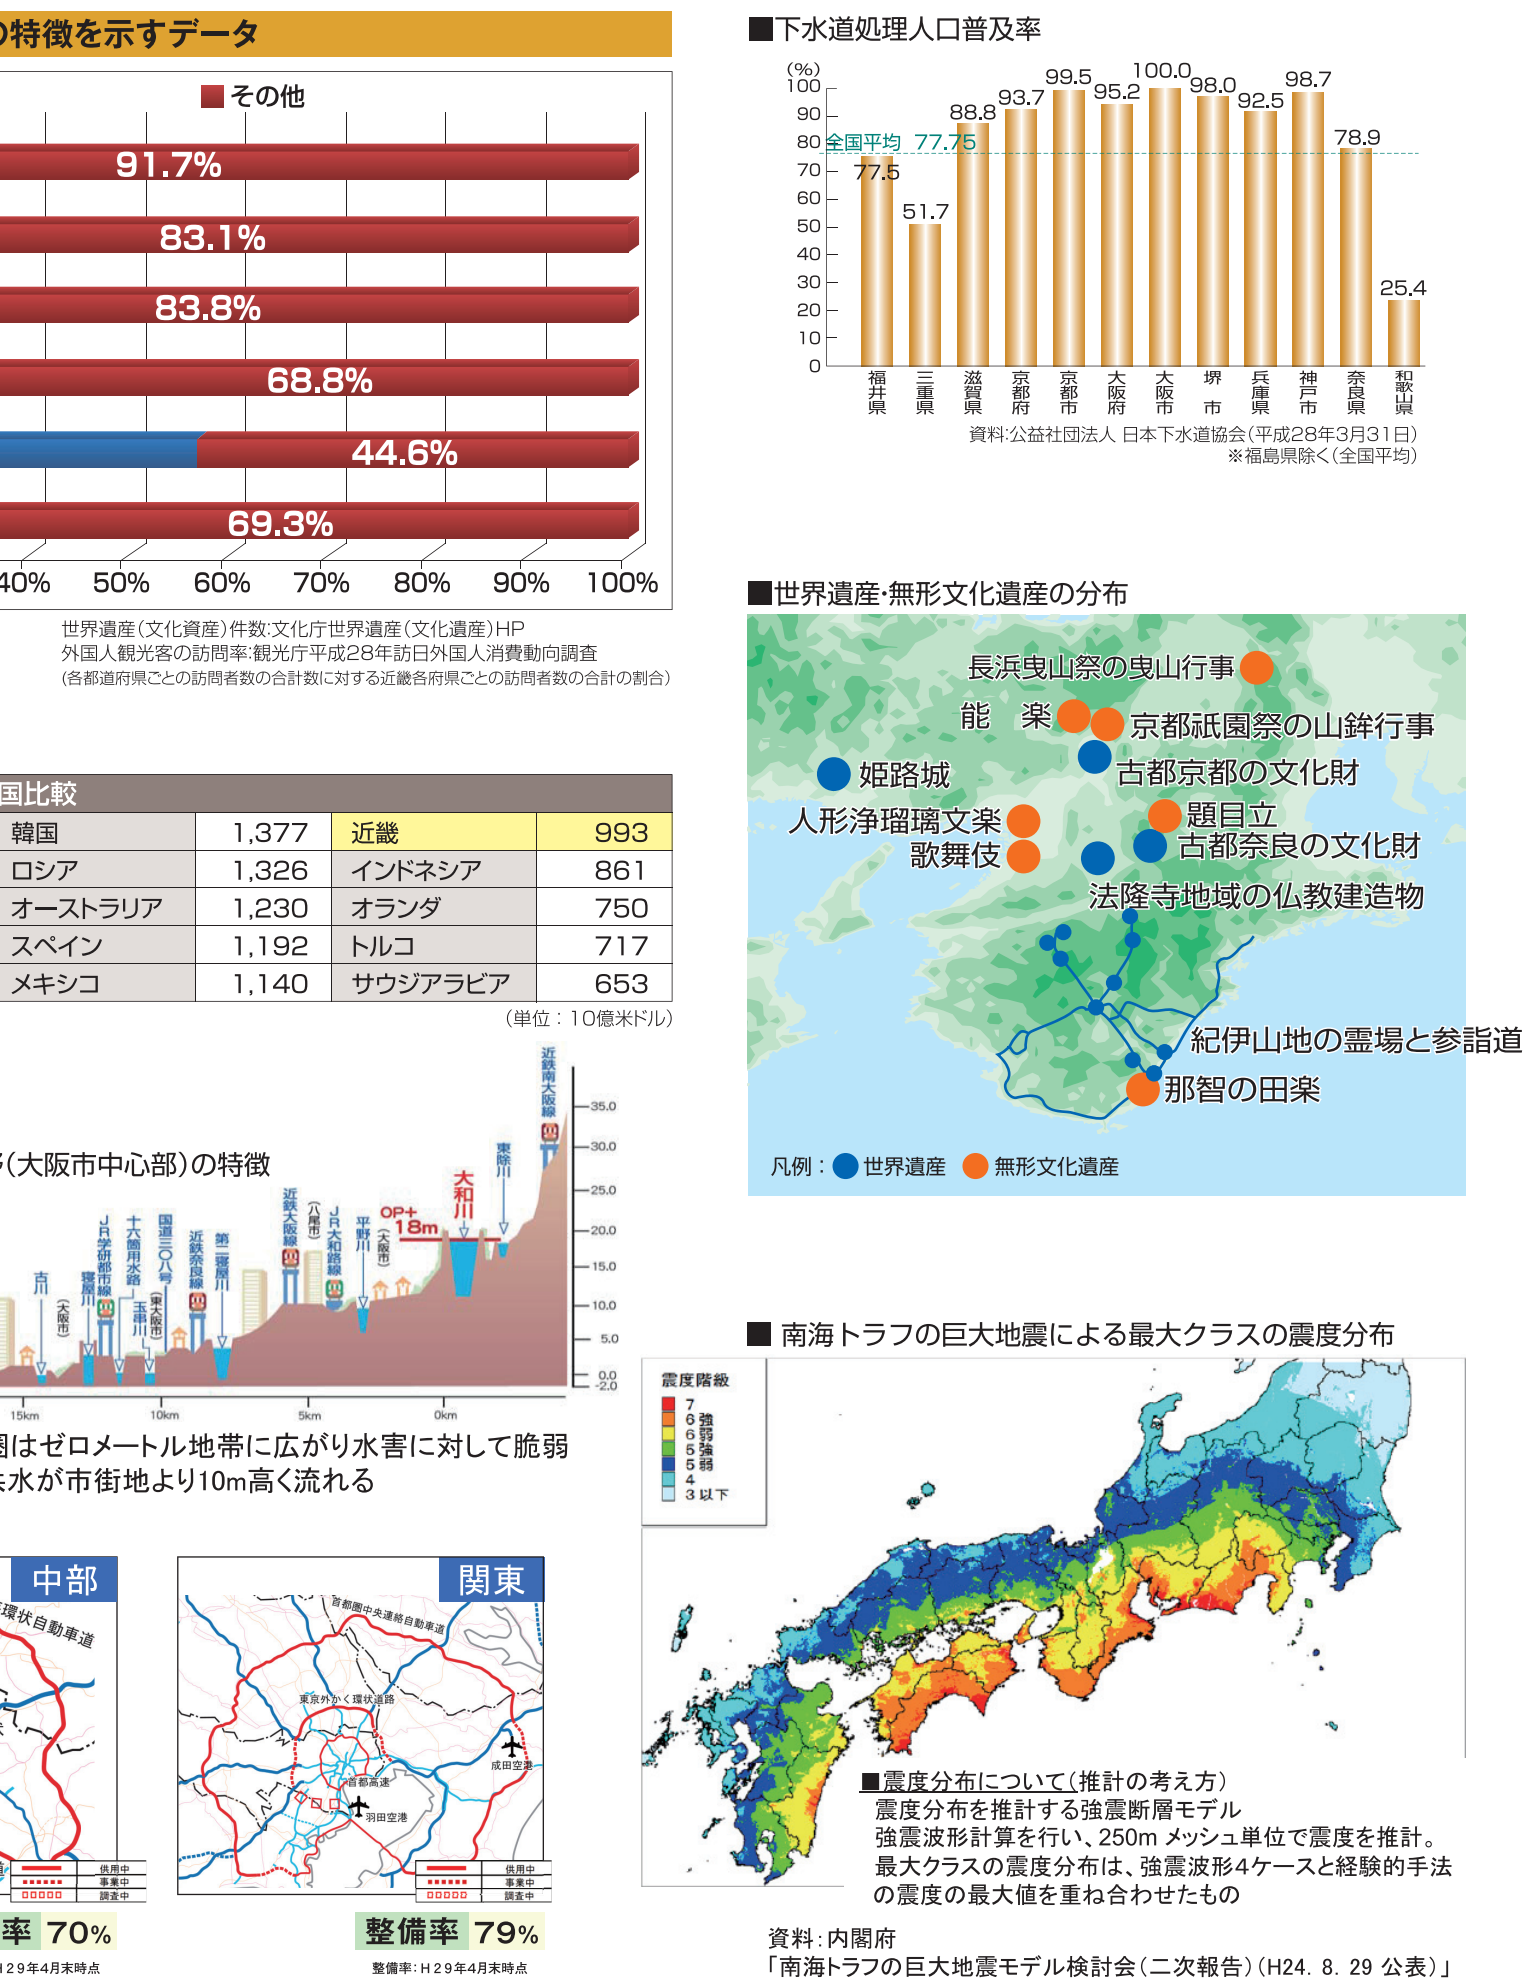

関西の元気を 活かすために

Table listing various regional offices and their details, including names, addresses, phone numbers, and websites. It covers various prefectures like Osaka, Hyogo, and Kyoto.

データで見る近畿地方の現状

河川

国民の安全・安心の確保

事前予防の治水対策により浸水被害を軽減

道路

インフラ老朽化対策等のための戦略的維持管理・更新

港湾空港

営繕

安全・安心

南海トラフの巨大地震・津波等の大規模自然災害に対する危機管理対応

交付金

計画