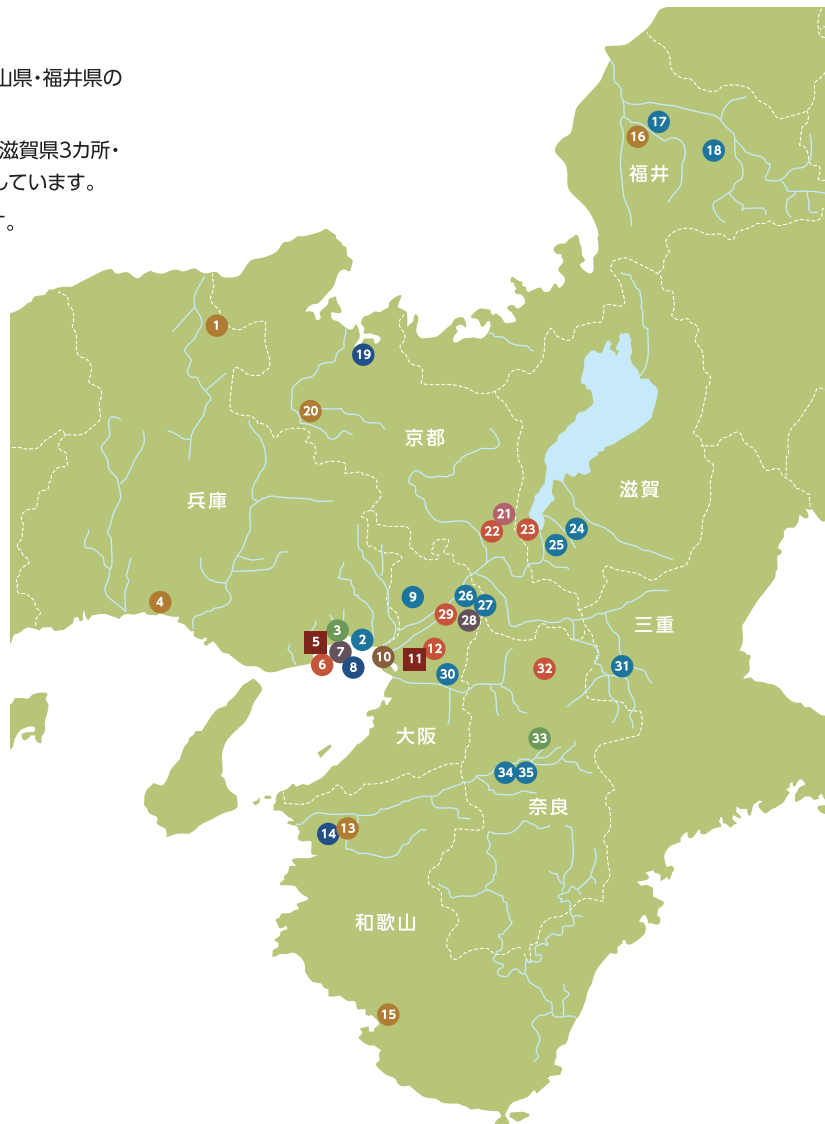

近畿地方整備局の所在地

- 近畿地方整備局は、大阪府・兵庫県・京都府・奈良県・滋賀県・和歌山県・福井県の全域と三重県の一部地域を管轄しています。
- 事務所は大阪府8カ所・兵庫県7カ所・京都府4カ所・奈良県4カ所・滋賀県3カ所・和歌山県3カ所・福井県3カ所・三重県1カ所の合計33カ所に配置しています。
- 福井県の港湾・空港関係業務は、北陸地方整備局の管轄になります。
- 淀川河川事務所では公園の整備も行っています。

- | | |
|---|--|
| 兵庫県
①豊岡河川国道事務所
②六甲砂防事務所
③国営明石海峡公園事務所
④姫路河川国道事務所
⑤近畿地方整備局(港湾・空港関係)
⑥兵庫国道事務所
⑦神戸港湾空港技術調査事務所
⑧神戸港湾事務所

大阪府
⑨猪名川河川事務所
⑩大阪港湾・空港整備事務所
⑪近畿地方整備局
⑫大阪国道事務所
⑬淀川河川事務所
⑭淀川ダム統合管理事務所
⑮近畿技術事務所
⑯浪速国道事務所
⑰大和川河川事務所

和歌山県
⑱和歌山河川国道事務所
⑲和歌山港湾事務所
⑳紀南河川国道事務所 | 福井県
⑱福井河川国道事務所
⑲足羽川ダム工事事務所
⑲九頭竜川ダム統合管理事務所

京都府
⑲舞鶴港湾事務所
⑲福知山河川国道事務所
⑲京都営繕事務所
⑲京都国道事務所

滋賀県
⑲滋賀国道事務所
⑲大戸川ダム工事事務所
⑲琵琶湖河川事務所

三重県
⑲木津川上流河川事務所

奈良県
⑲奈良国道事務所
⑲国営飛鳥歴史公園事務所
⑲紀の川ダム統合管理事務所
⑲紀伊山系砂防事務所 |
|---|--|

- 凡例
- 本局 ●河川・道路 ●河川 ●道路
 - 港湾・空港 ●港湾 ●公園 ●営繕 ●技術

お問い合わせ先

国土交通省に関心を持たれた方や仕事内容をもっと詳しく知りたい方は、ホームページをご覧ください。下記までお気軽にお問い合わせください。

国土交通省 近畿地方整備局
〒540-8586 大阪市中央区大手前 1-5-44 大阪合同庁舎第1号館

- 各駅からのアクセス
- 地下鉄谷町線「天満橋」駅3番出口から徒歩約2分
- 京阪電鉄「天満橋」駅東口から徒歩5分